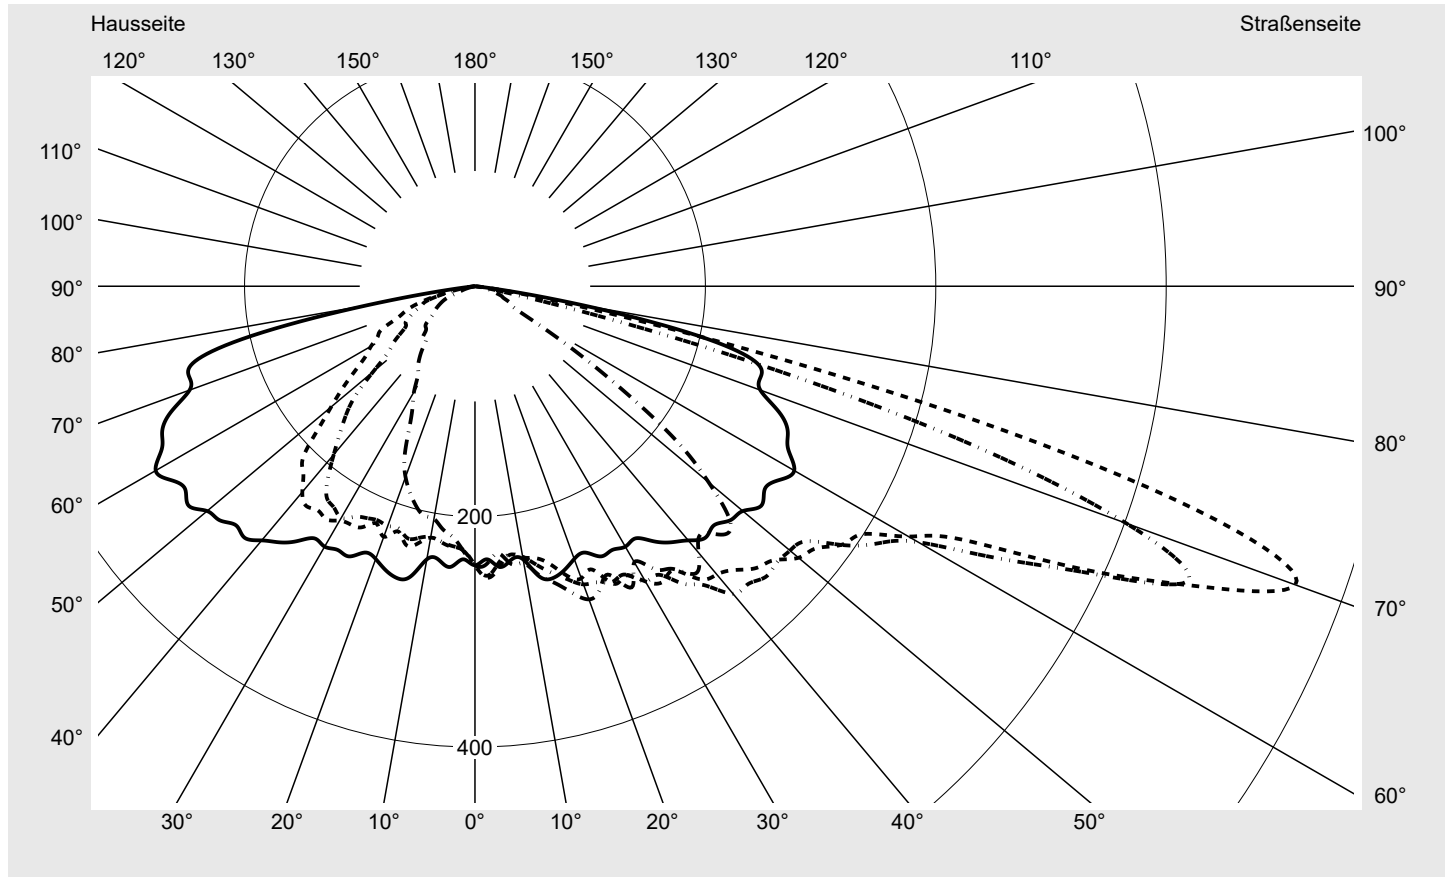

Lichttechnischer Prüfbefund

Familie
Streetlight 31 mini toolless

Bestell-Nr.: 5XH6D3AA08HA
EAN: 4069025104113

LP-Nummer
59076_2133

Ausführung Mastansatz- / Mastaufsatzmontage
Optik asymmetrisch, breit strahlend (ST1.0a)
Abdeckung Einscheibensicherheitsglas (ESG)
Bestückung LED 3000 K | CRI ≥ 70
Betriebsgerät EVG SITECO
Bemessungswerte Nettolichtstrom = 9240 lm
Systemleistung = 68.3 W
Lichtausbeute = 135.3 lm/W

Seriendokumentation
11.04.2024

siteco

Lichtstärke in cd/klm

C180-0

C205-25

C210-30

C270-90

Imax: 758 cd/klm

Leuchtenbetriebswirkungsgrade

Eta 100.0%
Eta 0° - 90° 100.0%
Eta 90° - 180° 0.0%

Lichtstärkeklasse nach EN13201-2

Klasse: G3
Imax 70° 757.8
Imax 80° 95.1
Imax 90° 0.0
Imax >90° 0.0
Imax >95° 0.0

Messbedingungen