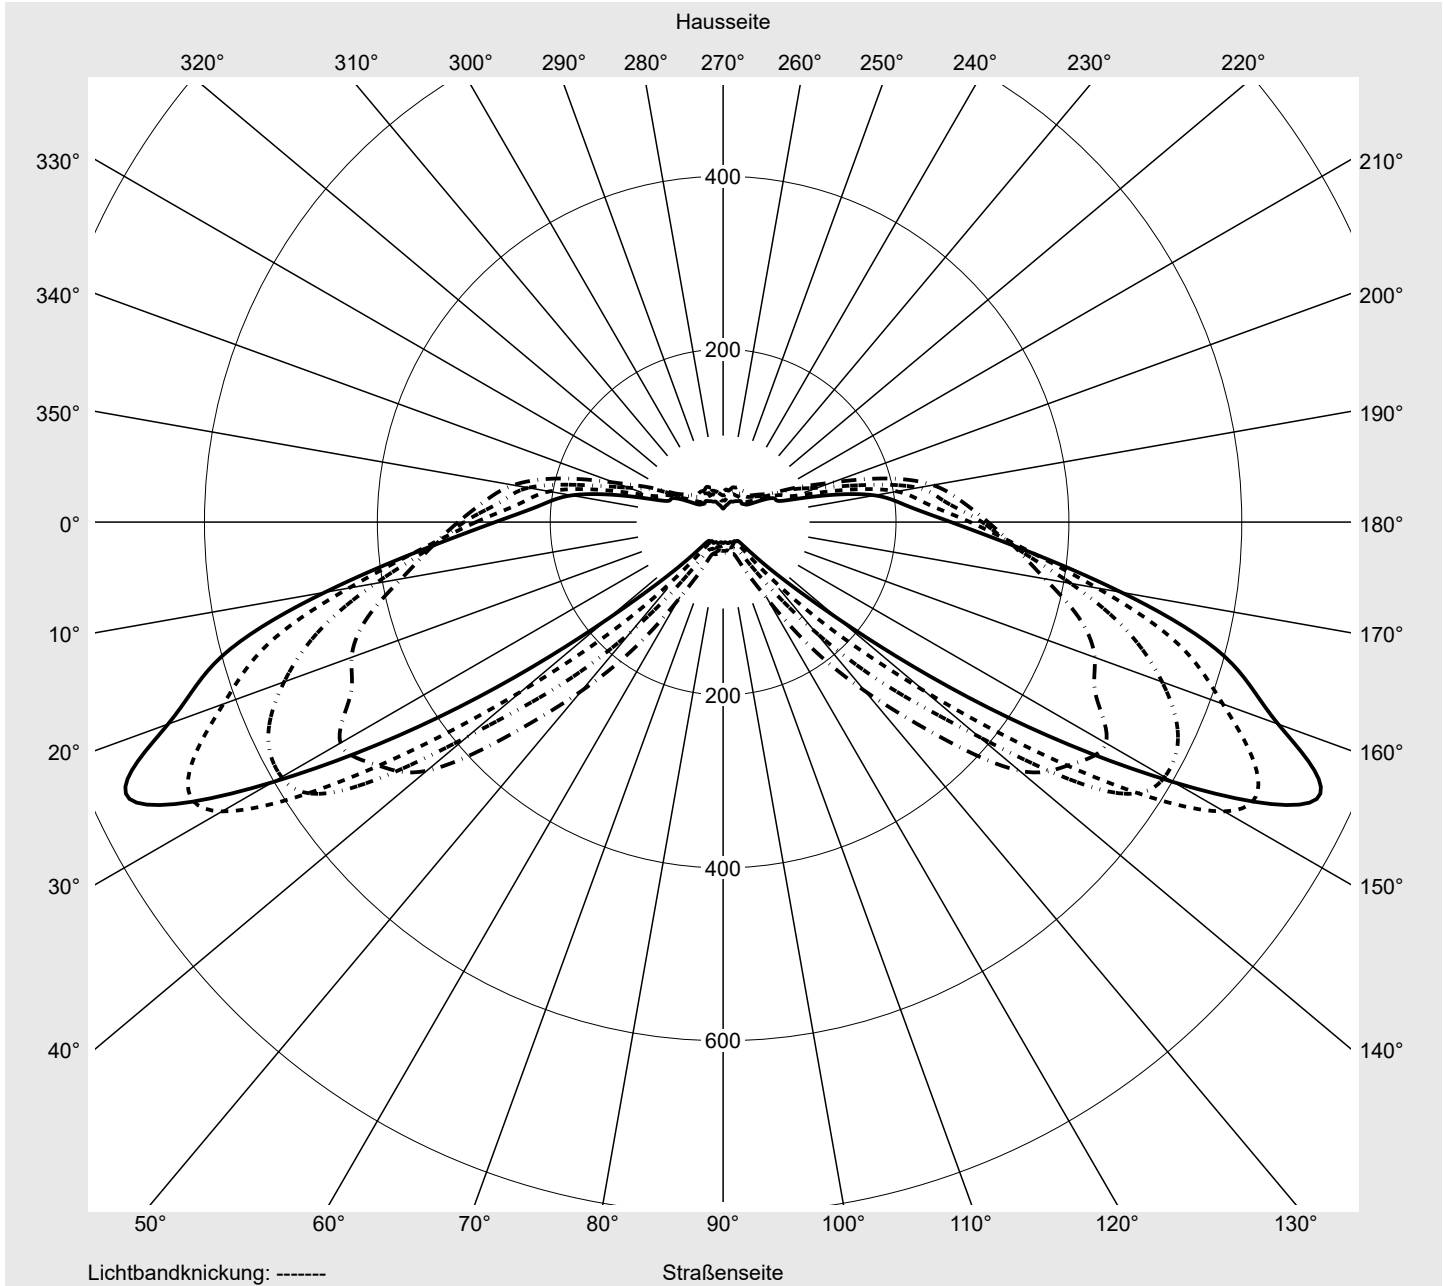

Lichttechnischer Prüfbefund

Familie
Streetlight 31 mini toolless

Bestell-Nr.: 5XH6D3AA08HA
EAN: 4069025104113

LP-Nummer
59076_2133

Ausführung Mastansatz- / Mastaufsatzmontage
Optik asymmetrisch, breit strahlend (ST1.0a)
Abdeckung Einscheibensicherheitsglas (ESG)
Bestückung LED 3000 K | CRI ≥ 70
Betriebsgerät EVG SITECO
Bemessungswerte Nettolichtstrom = 9240 lm
Systemleistung = 68.3 W
Lichtausbeute = 135.3 lm/W

Seriendokumentation
11.04.2024

siteco

Lichtstärke in cd/klm

C180-0

C205-25

C210-30

C270-90

Imax: 758 cd/klm

Leuchtenbetriebswirkungsgrade

Eta 100.0%
Eta 0° - 90° 100.0%
Eta 90° - 180° 0.0%

Lichtstärkeklasse nach EN13201-2

Klasse: G3
Imax 70° 757.8
Imax 80° 95.1
Imax 90° 0.0
Imax >90° 0.0
Imax >95° 0.0

Messbedingungen

DIN EN 13032 und DIN 5032

Lichttechnischer Prüfbefund

Familie Streetlight 31 mini toolless	Bestell-Nr.: 5XH6D3AA08HA EAN: 4069025104113	LP-Nummer 59076_2133
--	---	--------------------------------

Kegelmantelkurven in cd/klm **KMK 70°** **KMK 67,5°** **KMK 65°** **KMK 62,5°** **siteco**