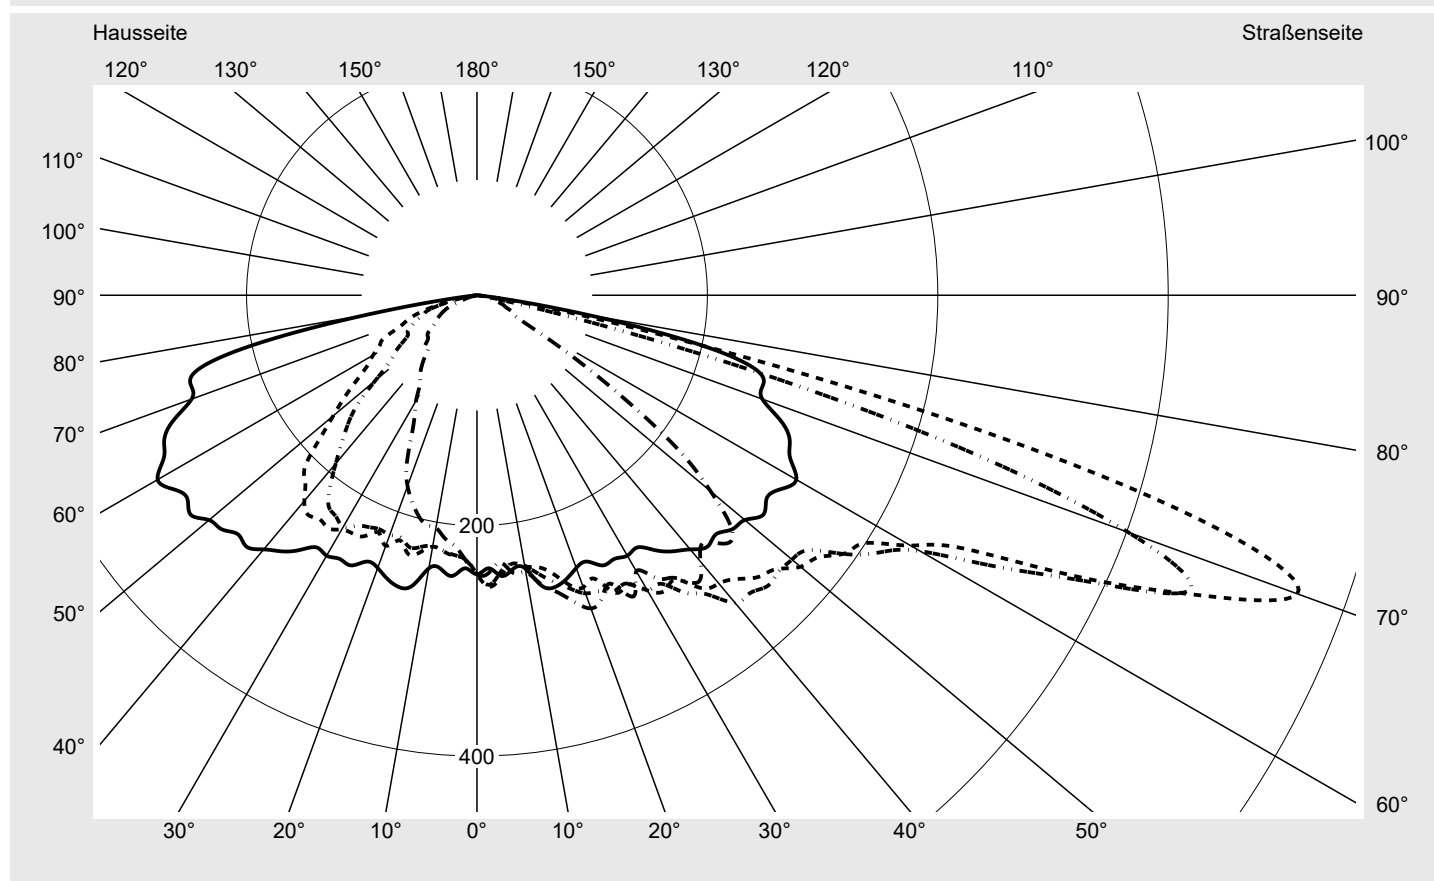

Lichttechnischer Prüfbefund

Familie
Streetlight 31 mini toolless

Bestell-Nr.: 5XH6D3AA08GA
EAN: 4069025104090

LP-Nummer
59076_2123

Ausführung Mastansatz- / Mastaufsatzmontage
Optik asymmetrisch, breit strahlend (ST1.0a)
Abdeckung Einscheibensicherheitsglas (ESG)
Bestückung LED 3000 K | CRI ≥ 70
Betriebsgerät EVG SITECO
Bemessungswerte Nettolichtstrom = 5710 lm
Systemleistung = 37.3 W
Lichtausbeute = 153.1 lm/W

Seriendokumentation
11.04.2024

siteco

Lichtstärke in cd/klm

C180-0

C205-25

C210-30

C270-90

Imax: 758 cd/klm

Leuchtenbetriebswirkungsgrade

Eta 100.0%
Eta 0° - 90° 100.0%
Eta 90° - 180° 0.0%

Lichtstärkeklasse nach EN13201-2

Klasse: G3
Imax 70° 757.8
Imax 80° 95.1
Imax 90° 0.0
Imax >90° 0.0
Imax >95° 0.0

Messbedingungen