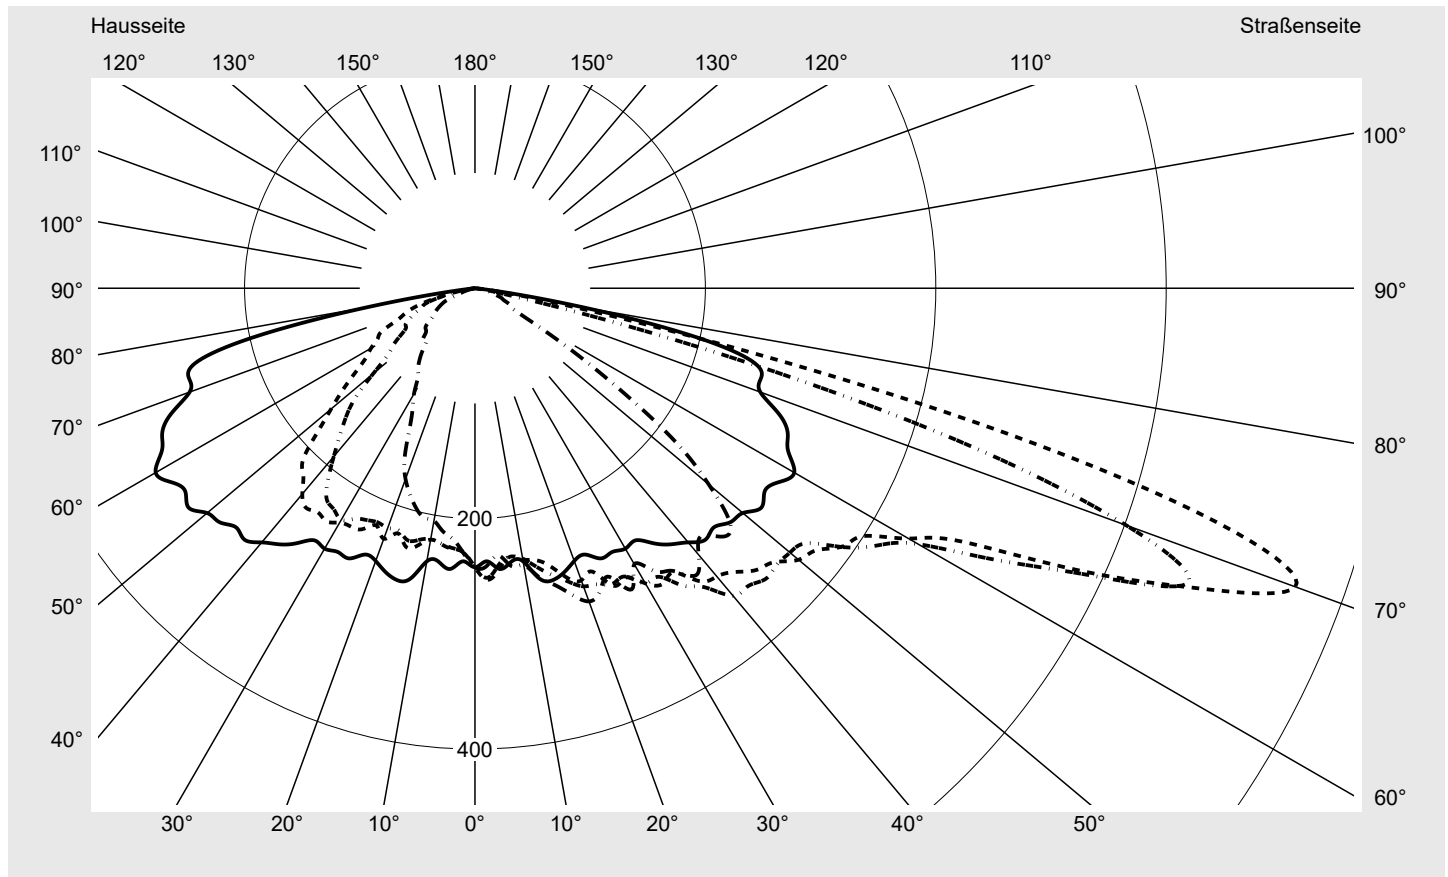

## Lichttechnischer Prüfbefund

**Familie**  
**Streetlight 31 mini toolless**

**Bestell-Nr.: 5XH6D35N08HA**  
**EAN: 4069025104076**

**LP-Nummer**  
**59076\_2228**

**Ausführung** Mastansatz- / Mastaufsatzmontage, NEMA 7 pin (DALI)  
**Optik** asymmetrisch, breit strahlend (ST1.0a)  
**Abdeckung** Einscheibensicherheitsglas (ESG)  
**Bestückung** LED 3000 K | CRI ≥ 70  
**Betriebsgerät** EVG SITECO  
**Bemessungswerte** Nettolichtstrom = 9240 lm  
 Systemleistung = 68.3 W  
 Lichtausbeute = 135.3 lm/W

**Seriendokumentation**  
11.04.2024

siteco

**Lichtstärke in cd/klm**

C180-0

C205-25

C210-30

C270-90

**Imax: 758 cd/klm**

**Leuchtenbetriebswirkungsgrade**

Eta 100.0%  
 Eta 0° - 90° 100.0%  
 Eta 90° - 180° 0.0%

**Lichtstärkeklasse nach EN13201-2**

Klasse: G3  
 Imax 70° 757.8  
 Imax 80° 95.1  
 Imax 90° 0.0  
 Imax >90° 0.0  
 Imax >95° 0.0