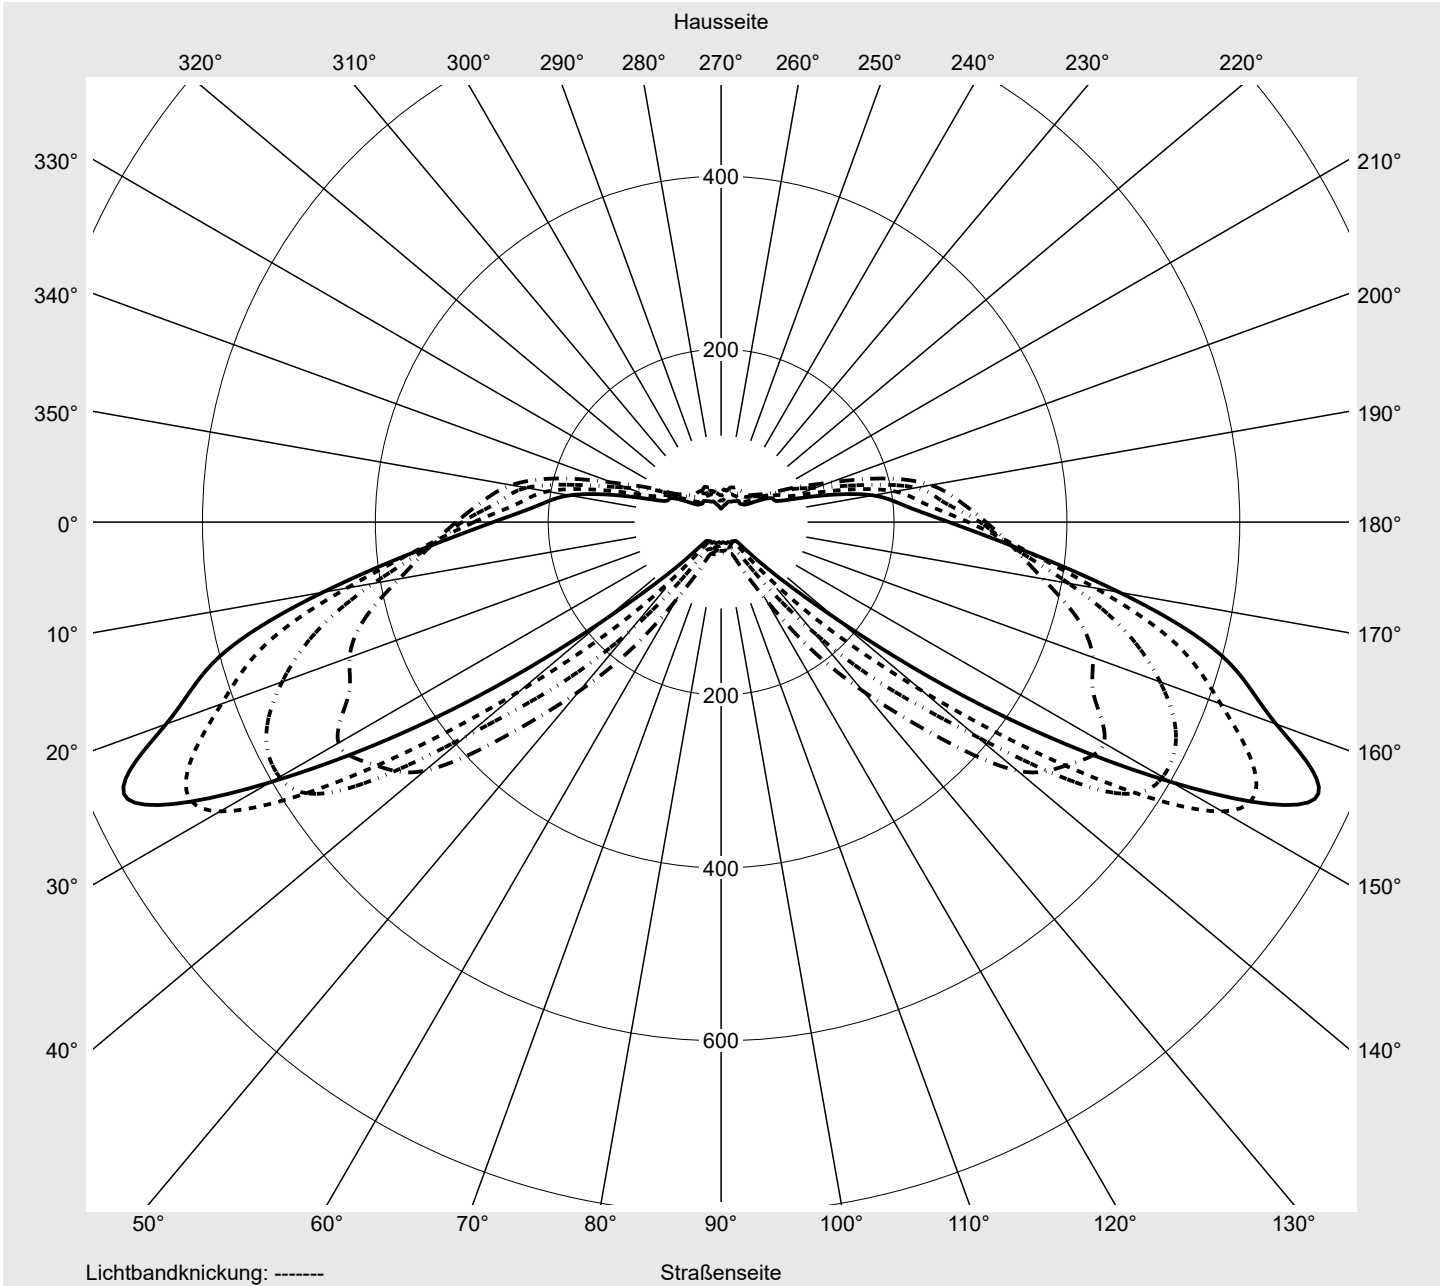

## Lichttechnischer Prüfbefund

**Familie**  
**Streetlight 31 mini toolless**

**Bestell-Nr.: 5XH6D35N08HA**  
**EAN: 4069025104076**

**LP-Nummer**  
**59076\_2228**

**Ausführung** Mastansatz- / Mastaufsatzmontage, NEMA 7 pin (DALI)  
**Optik** asymmetrisch, breit strahlend (ST1.0a)  
**Abdeckung** Einscheibensicherheitsglas (ESG)  
**Bestückung** LED 3000 K | CRI ≥ 70  
**Betriebsgerät** EVG SITECO  
**Bemessungswerte** Nettolichtstrom = 9240 lm  
 Systemleistung = 68.3 W  
 Lichtausbeute = 135.3 lm/W

**Seriendokumentation**  
11.04.2024

siteco

**Lichtstärke in cd/klm**

C180-0

C205-25

C210-30

C270-90

**Imax: 758 cd/klm**

**Leuchtenbetriebswirkungsgrade**

Eta 100.0%  
 Eta 0° - 90° 100.0%  
 Eta 90° - 180° 0.0%

**Lichtstärkeklasse nach EN13201-2**

Klasse: G3  
 Imax 70° 757.8  
 Imax 80° 95.1  
 Imax 90° 0.0  
 Imax >90° 0.0  
 Imax >95° 0.0

**Kegelmantelkurven in cd/klm**    **KMK 70°**    **KMK 67,5°**    **KMK 65°**    **KMK 62,5°**    **siteco**