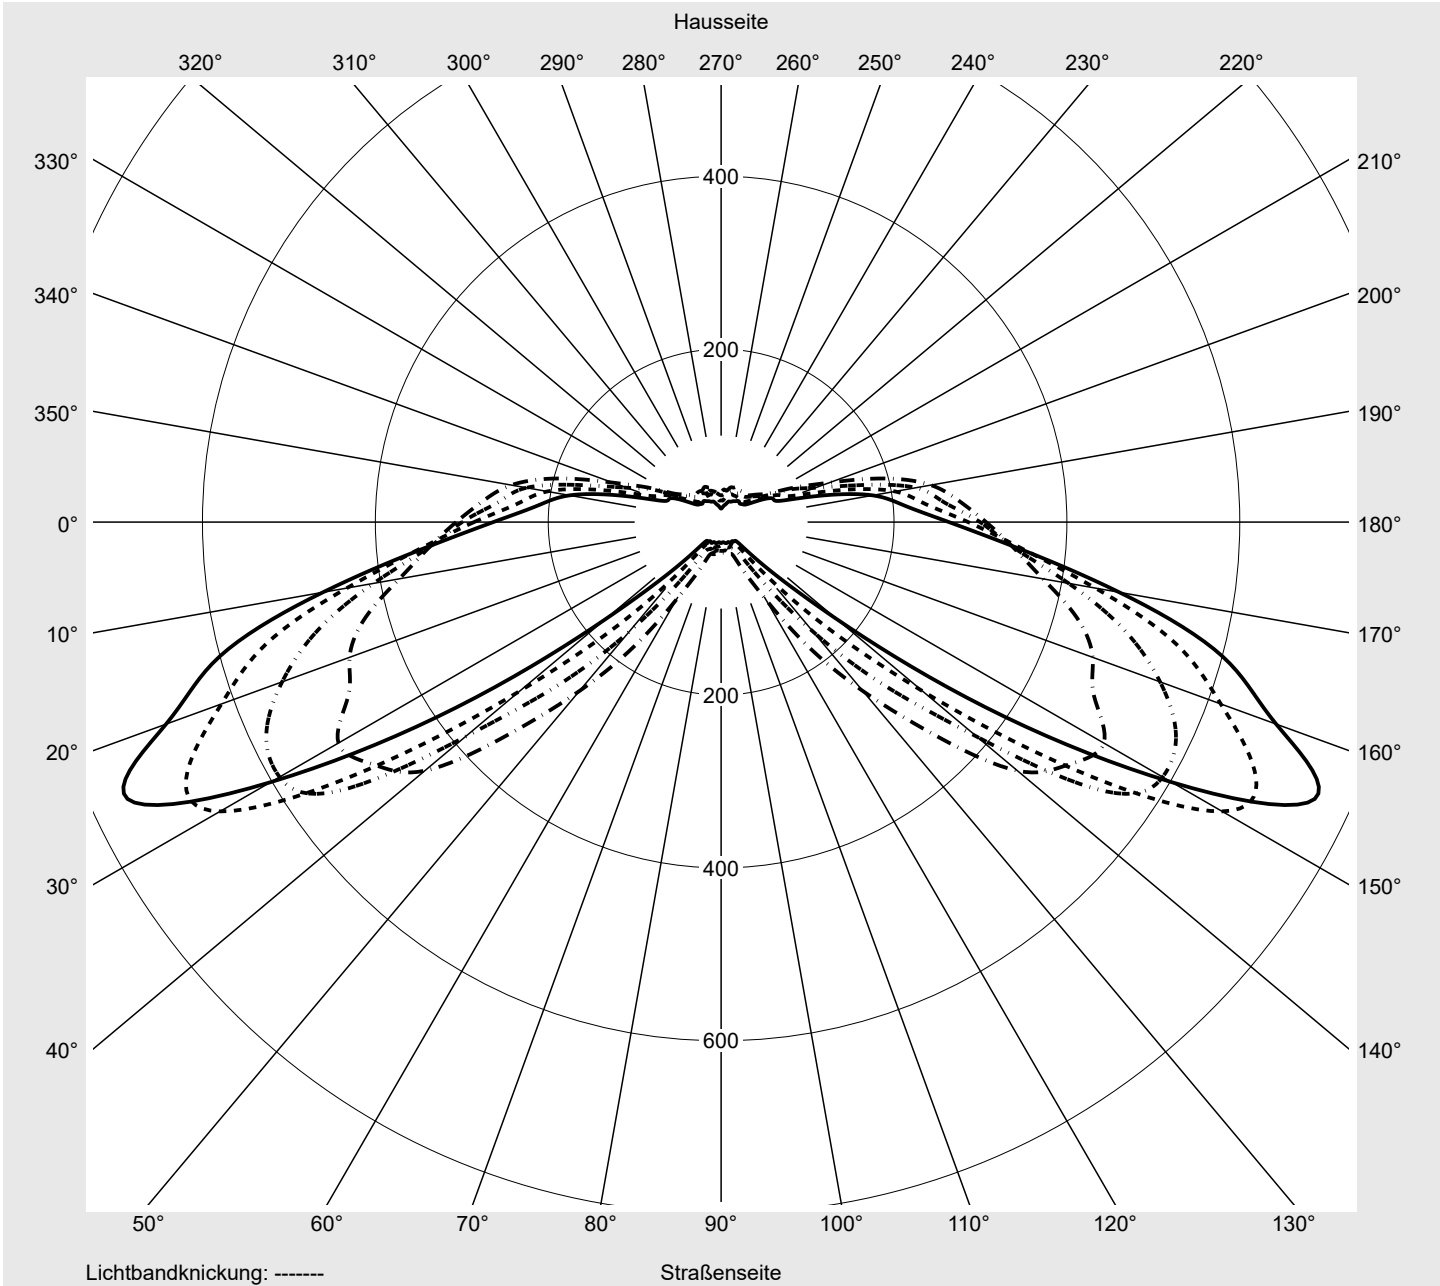

## Lichttechnischer Prüfbefund

**Familie**  
**Streetlight 31 mini toolless**

**Bestell-Nr.: 5XH6D35N08GA**  
**EAN: 4069025104069**

**LP-Nummer**  
**59076\_2218**

**Ausführung** Mastansatz- / Mastaufsatzmontage, NEMA 7 pin (DALI)  
**Optik** asymmetrisch, breit strahlend (ST1.0a)  
**Abdeckung** Einscheibensicherheitsglas (ESG)  
**Bestückung** LED 3000 K | CRI ≥ 70  
**Betriebsgerät** EVG SITECO  
**Bemessungswerte** Nettolichtstrom = 5710 lm  
 Systemleistung = 37.3 W  
 Lichtausbeute = 153.1 lm/W

**Seriendokumentation**  
11.04.2024

siteco

**Lichtstärke in cd/klm**

C180-0

C205-25

C210-30

C270-90

**Imax: 758 cd/klm**

**Leuchtenbetriebswirkungsgrade**

Eta 100.0%  
 Eta 0° - 90° 100.0%  
 Eta 90° - 180° 0.0%

**Lichtstärkeklasse nach EN13201-2**

Klasse: G3  
 Imax 70° 757.8  
 Imax 80° 95.1  
 Imax 90° 0.0  
 Imax >90° 0.0  
 Imax >95° 0.0

**Kegelmantelkurven in cd/klm**    **KMK 70°**    **KMK 67,5°**    **KMK 65°**    **KMK 62,5°**    **siteco**