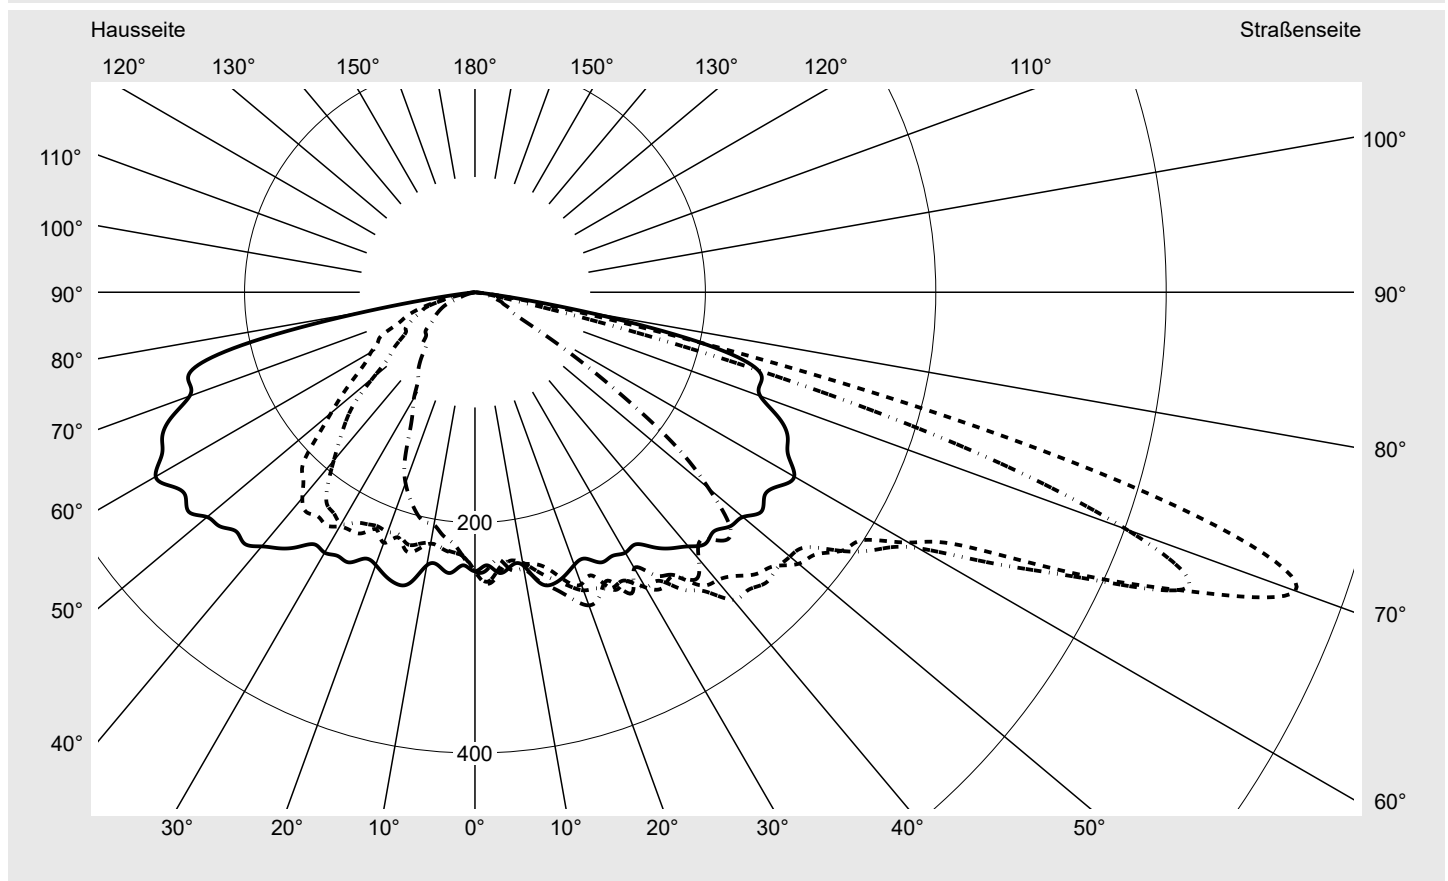

## Lichttechnischer Prüfbefund

**Familie**  
**Streetlight 31 mini toolless**

**Bestell-Nr.: 5XH6D35N08GA**  
**EAN: 4069025104069**

**LP-Nummer**  
**59076\_2218**

**Ausführung** Mastansatz- / Mastaufsatzmontage, NEMA 7 pin (DALI)  
**Optik** asymmetrisch, breit strahlend (ST1.0a)  
**Abdeckung** Einscheibensicherheitsglas (ESG)  
**Bestückung** LED 3000 K | CRI ≥ 70  
**Betriebsgerät** EVG SITECO  
**Bemessungswerte** Nettolichtstrom = 5710 lm  
 Systemleistung = 37.3 W  
 Lichtausbeute = 153.1 lm/W

**Seriendokumentation**  
11.04.2024

siteco

**Lichtstärke in cd/klm**

C180-0

C205-25

C210-30

C270-90

**Imax: 758 cd/klm**

**Leuchtenbetriebswirkungsgrade**

Eta 100.0%  
 Eta 0° - 90° 100.0%  
 Eta 90° - 180° 0.0%

**Lichtstärkeklasse nach EN13201-2**

Klasse: G3  
 Imax 70° 757.8  
 Imax 80° 95.1  
 Imax 90° 0.0  
 Imax >90° 0.0  
 Imax >95° 0.0