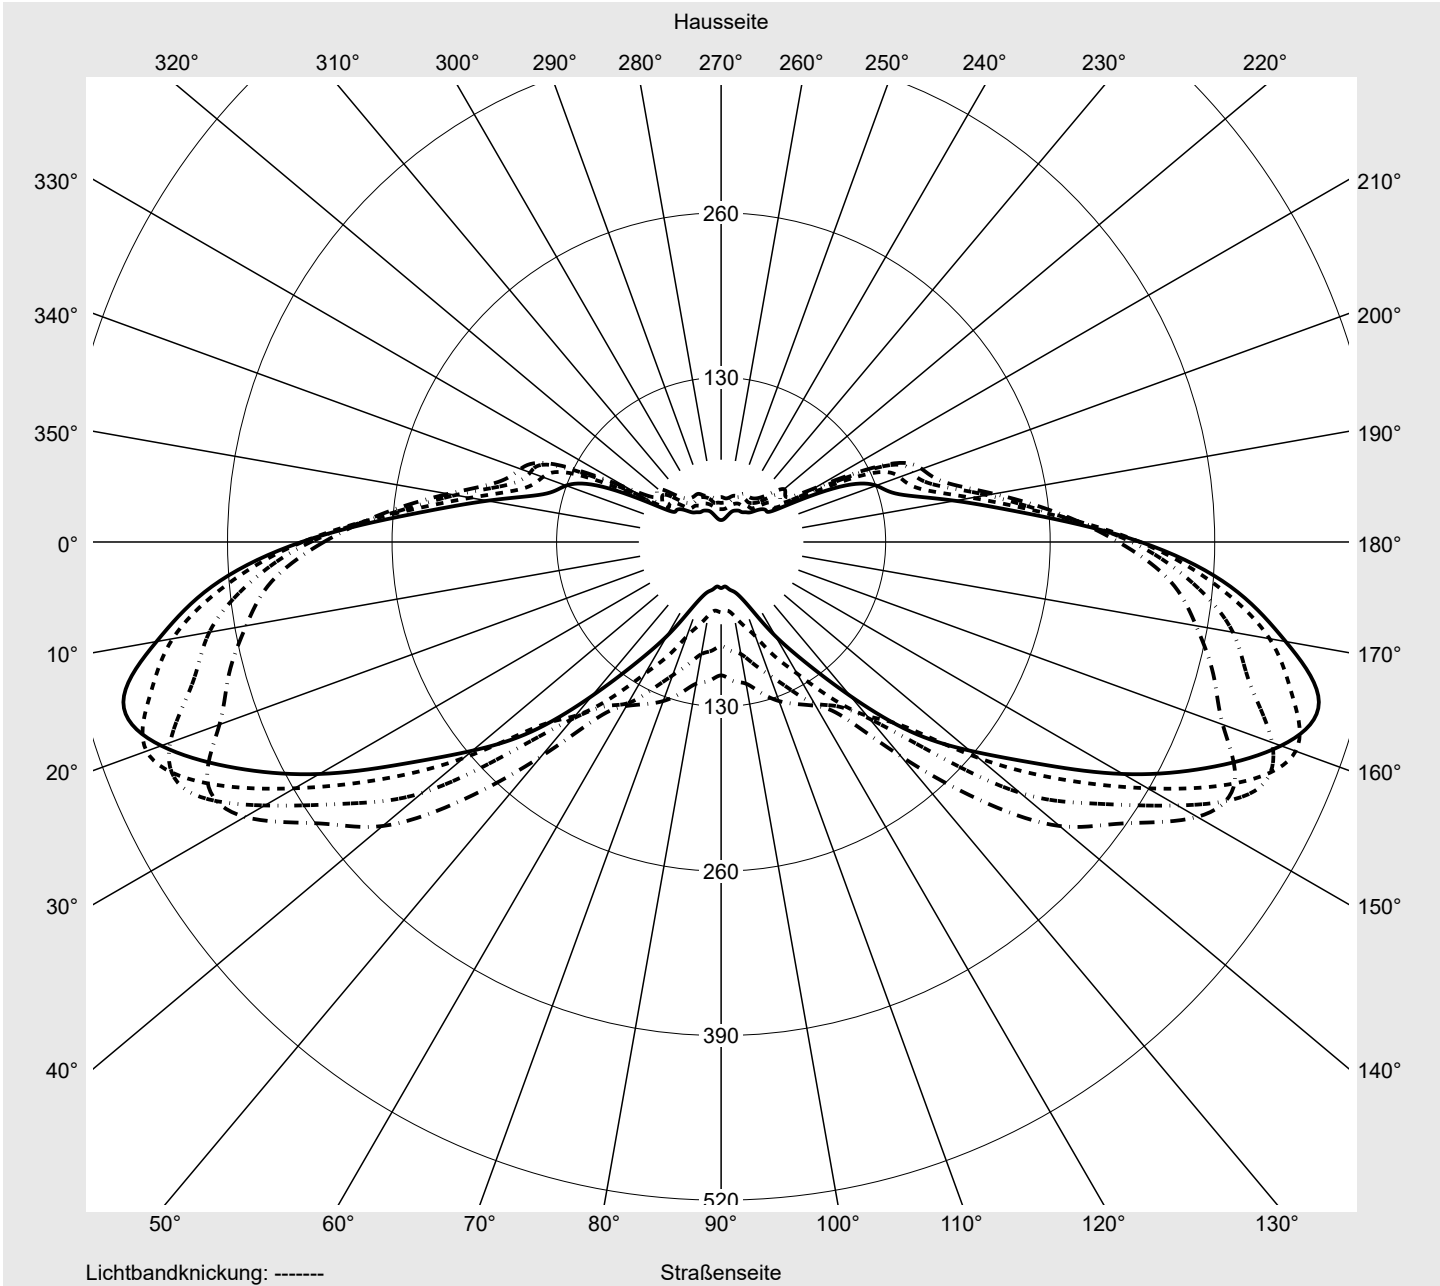

Leuchtenbetriebswirkungsgrade

Eta	100.0%
Eta 0° - 90°	100.0%
Eta 90° - 180°	0.0%

Lichtstärkeklasse nach EN13201-2

Klasse:	G4
Imax 70°	461.5
Imax 80°	96.1
Imax 90°	0.0
Imax >90°	0.0
Imax >95°	0.0

Messbedingungen

DIN EN 13032 und DIN 5032

Lichttechnischer Prüfbefund

Familie Streetlight 31 mini toolless	Bestell-Nr.: 5XH6D35M08JA EAN: 4069025104052	LP-Nummer 59078_652
--	---	-------------------------------

Kegelmantelkurven in cd/klm **KMK 67,5°** **KMK 65°** **KMK 62,5°** **KMK 60°** **siteco**