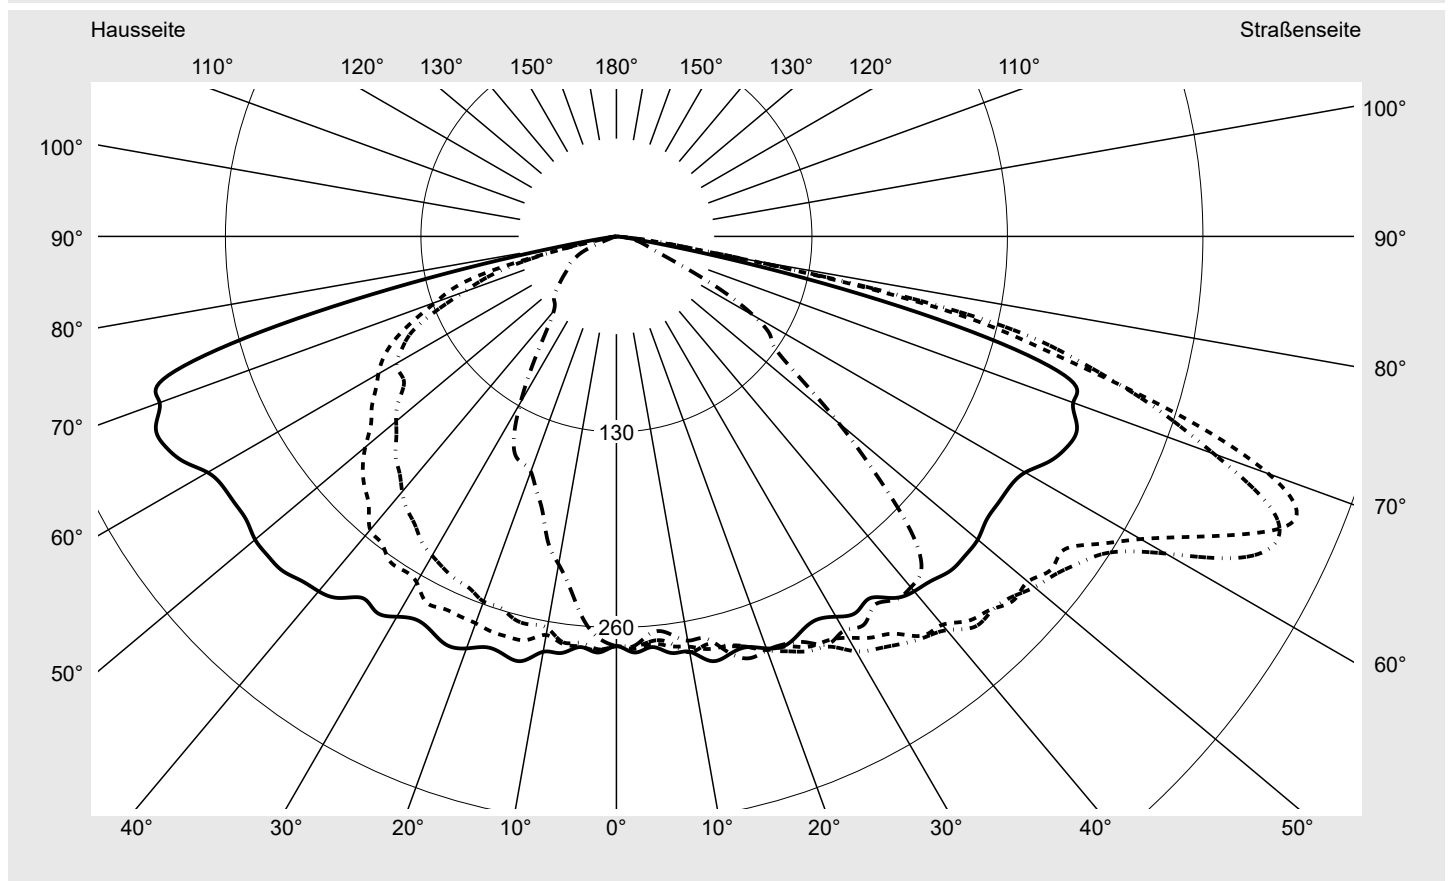

Lichttechnischer Prüfbefund

Familie
Streetlight 31 mini toolless

Bestell-Nr.: 5XH6D35M08JA
EAN: 4069025104052

LP-Nummer
59078_652

Ausführung Mastansatz- / Mastaufsatzmontage, NEMA 7 pin (DALI) + Zhaga unten
Optik asymmetrisch, breit strahlend (ST1.0a G)
Abdeckung Einscheibensicherheitsglas (ESG)
Bestückung LED 3000 K | CRI ≥ 70
Betriebsgerät EVG SITECO - Smart Interface
Bemessungswerte Nettolichtstrom = 12270 lm
Systemleistung = 82.5 W
Lichtausbeute = 148.7 lm/W

Seriendokumentation
11.04.2024

siteco

Lichtstärke in cd/klm

C180-0

C195-15

C200-20

C270-90

Imax: 489 cd/klm

Leuchtenbetriebswirkungsgrade

Eta	100.0%
Eta 0° - 90°	100.0%
Eta 90° - 180°	0.0%

Lichtstärkeklasse nach EN13201-2

Klasse:	G4
Imax 70°	461.5
Imax 80°	96.1
Imax 90°	0.0
Imax >90°	0.0
Imax >95°	0.0

Messbedingungen