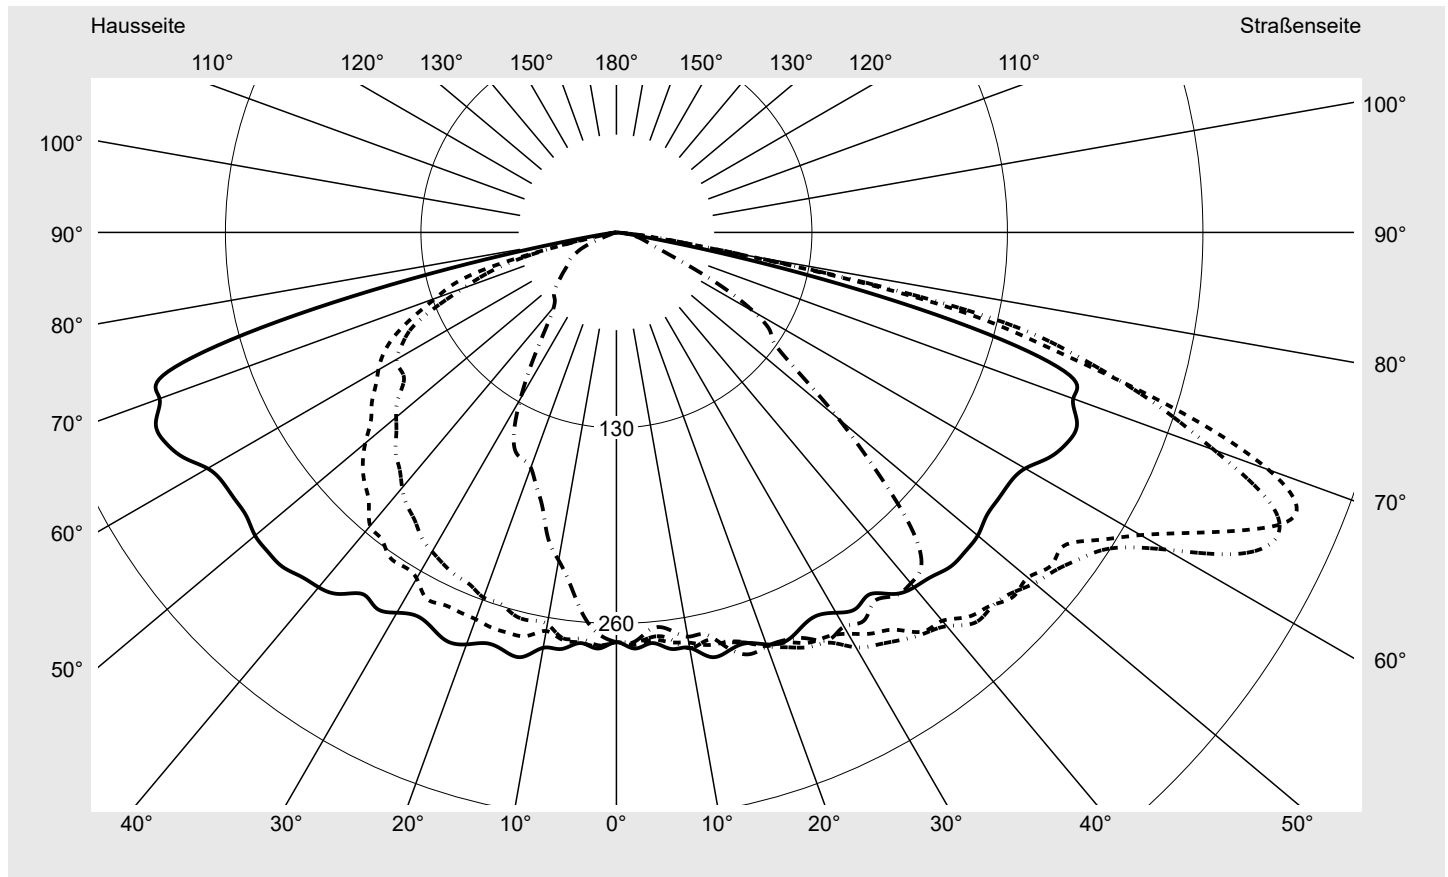

## Lichttechnischer Prüfbefund

**Familie**  
Streetlight 31 mini toolless

**Bestell-Nr.:** 5XH6D31T08JA  
**EAN:** 4069025103925

**LP-Nummer**  
59078\_632

**Ausführung** Mastansatz- / Mastaufsatzmontage, Smart Interface oben/unten  
**Optik** asymmetrisch, breit strahlend (ST1.0a G)  
**Abdeckung** Einscheibensicherheitsglas (ESG)  
**Bestückung** LED 3000 K | CRI ≥ 70  
**Betriebsgerät** EVG SITECO - Smart Interface  
**Bemessungswerte** Nettolichtstrom = 12270 lm  
Systemleistung = 82.5 W  
Lichtausbeute = 148.7 lm/W

**Seriendokumentation**  
11.04.2024

siteco

**Lichtstärke in cd/klm**

C180-0

C195-15

C200-20

C270-90

**Imax: 489 cd/klm**

**Leuchtenbetriebswirkungsgrade**

Eta	100.0%
Eta 0° - 90°	100.0%
Eta 90° - 180°	0.0%

**Lichtstärkeklasse nach EN13201-2**

Klasse:	G4
Imax 70°	461.5
Imax 80°	96.1
Imax 90°	0.0
Imax >90°	0.0
Imax >95°	0.0

**Messbedingungen**