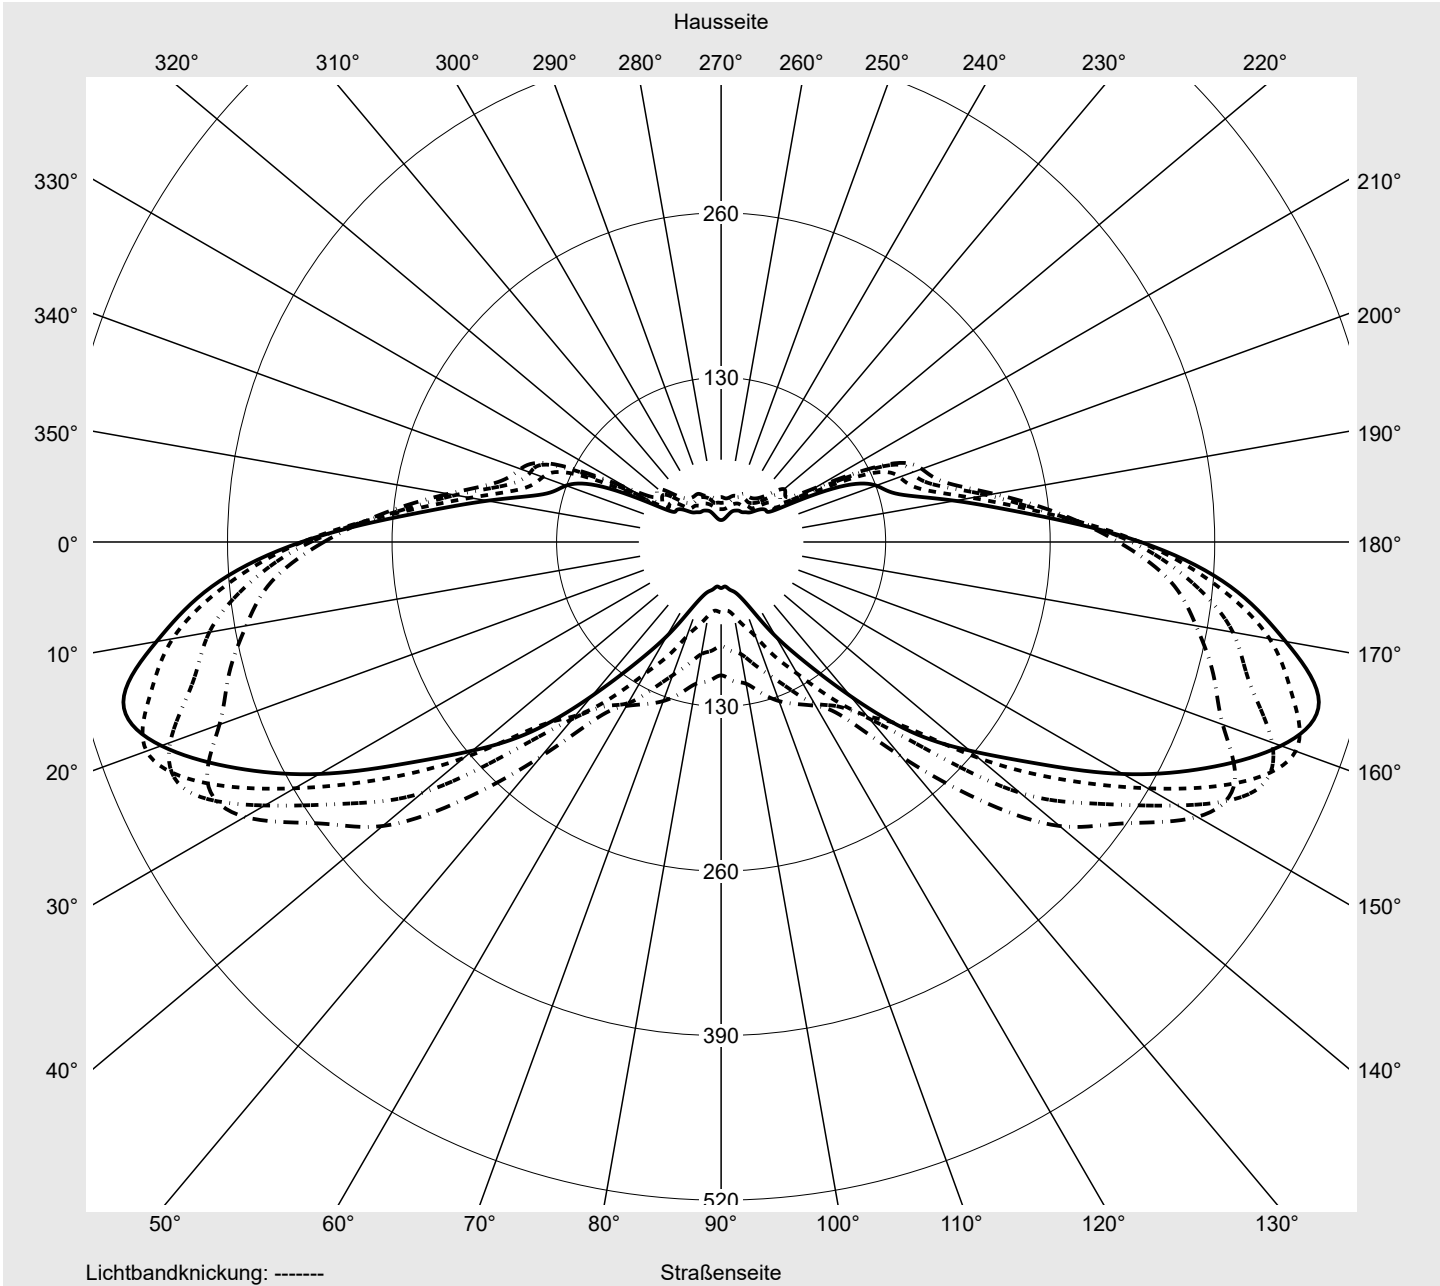

## Lichttechnischer Prüfbefund

**Familie**  
Streetlight 31 mini toolless

**Bestell-Nr.:** 5XH6D31T08JA  
**EAN:** 4069025103925

**LP-Nummer**  
59078\_632

**Ausführung** Mastansatz- / Mastaufsatzmontage, Smart Interface oben/unten  
**Optik** asymmetrisch, breit strahlend (ST1.0a G)  
**Abdeckung** Einscheibensicherheitsglas (ESG)  
**Bestückung** LED 3000 K | CRI ≥ 70  
**Betriebsgerät** EVG SITECO - Smart Interface  
**Bemessungswerte** Nettolichtstrom = 12270 lm  
Systemleistung = 82.5 W  
Lichtausbeute = 148.7 lm/W

**Leuchtenbetriebswirkungsgrade**

Eta	100.0%
Eta 0° - 90°	100.0%
Eta 90° - 180°	0.0%

**Lichtstärkeklasse nach EN13201-2**

Klasse:	G4
Imax 70°	461.5
Imax 80°	96.1
Imax 90°	0.0
Imax >90°	0.0
Imax >95°	0.0

**Messbedingungen**

**Kegelmantelkurven in cd/klm**    **KMK 67,5°**    **KMK 65°**    **KMK 62,5°**    **KMK 60°**    **siteco**