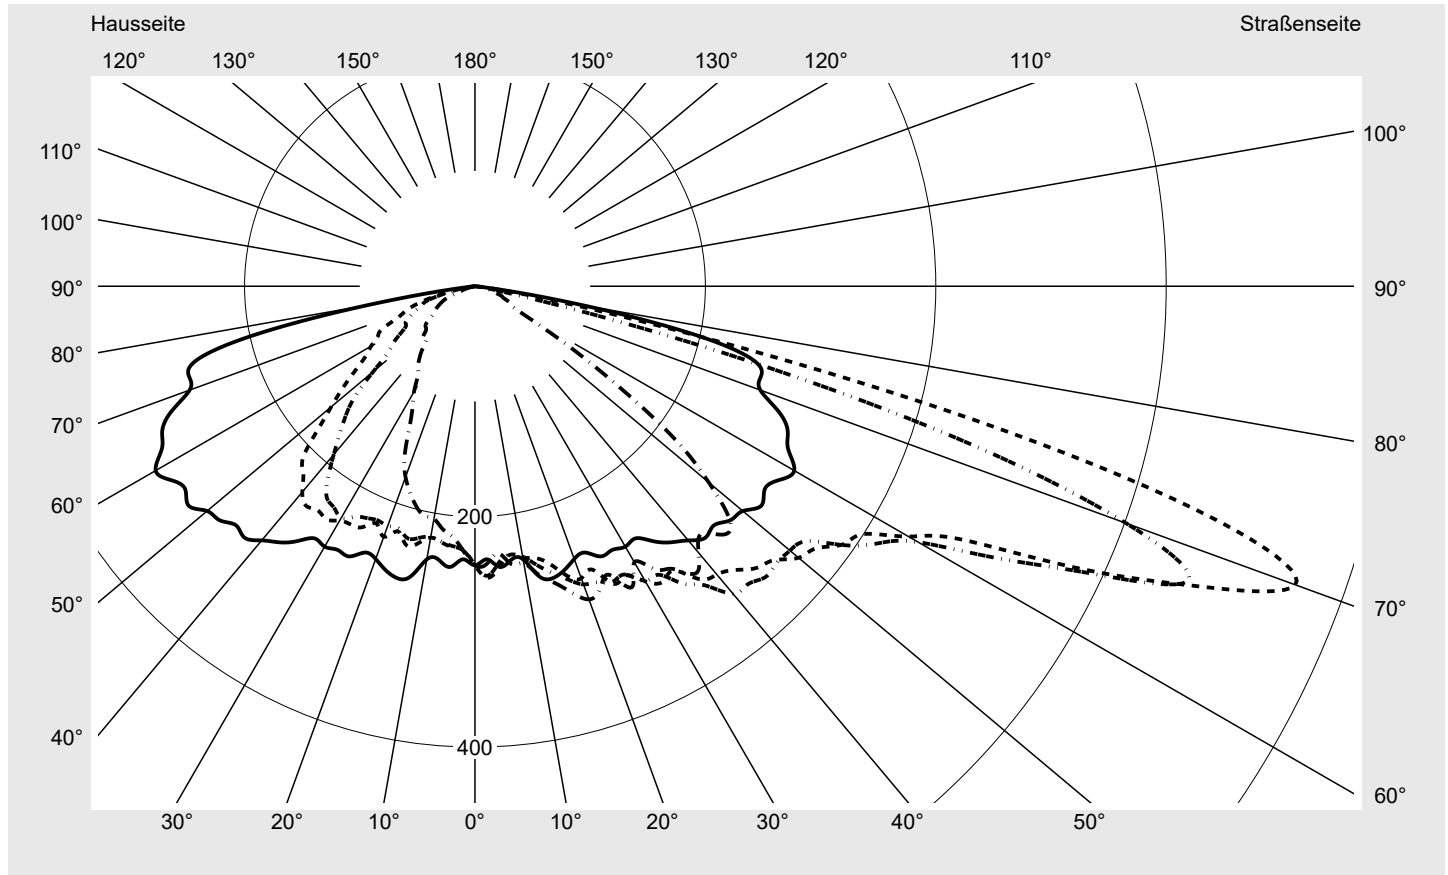

## Lichttechnischer Prüfbefund

**Familie**  
Streetlight 31 mini toolless

**Bestell-Nr.:** 5XH6D31R08HA  
**EAN:** 4069025103833

**LP-Nummer**  
59076\_2168

**Ausführung** Mastansatz- / Mastaufsatzmontage, Smart Interface unten  
**Optik** asymmetrisch, breit strahlend (ST1.0a)  
**Abdeckung** Einscheibensicherheitsglas (ESG)  
**Bestückung** LED 3000 K | CRI ≥ 70  
**Betriebsgerät** EVG SITECO - Smart Interface  
**Bemessungswerte** Nettolichtstrom = 9230 lm  
Systemleistung = 68.2 W  
Lichtausbeute = 135.3 lm/W

**Seriendokumentation**  
11.04.2024

siteco

**Lichtstärke in cd/klm**

C180-0

C205-25

C210-30

C270-90

**Imax: 758 cd/klm**

**Leuchtenbetriebswirkungsgrade**

Eta	100.0%
Eta 0° - 90°	100.0%
Eta 90° - 180°	0.0%

**Lichtstärkeklasse nach EN13201-2**

Klasse:	G3
Imax 70°	757.8
Imax 80°	95.1
Imax 90°	0.0
Imax >90°	0.0
Imax >95°	0.0

**Messbedingungen**