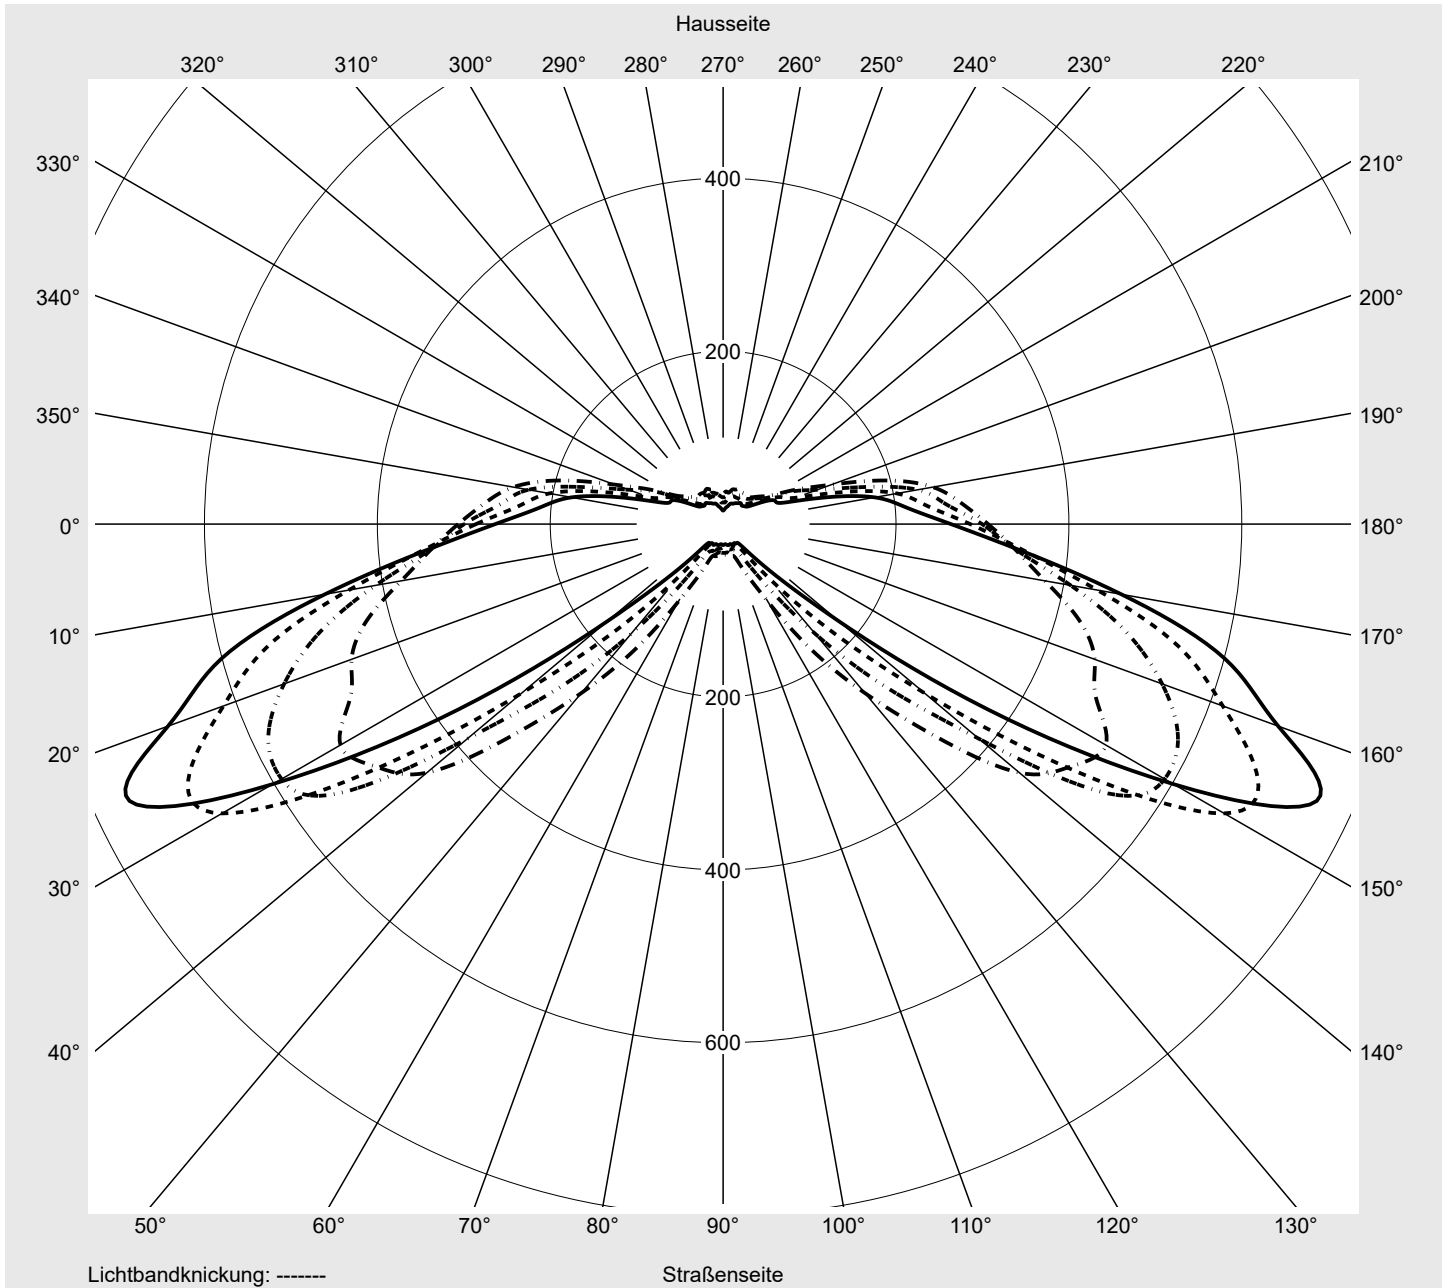

Lichttechnischer Prüfbefund

Familie
Streetlight 31 mini toolless

Bestell-Nr.: 5XH6D31B08HA
EAN: 4069025103710

LP-Nummer
59076_2148

Ausführung Mastansatz- / Mastaufsatzmontage
Optik asymmetrisch, breit strahlend (ST1.0a)
Abdeckung Einscheibensicherheitsglas (ESG)
Bestückung LED 3000 K | CRI ≥ 70
Betriebsgerät EVG SITECO
Bemessungswerte Nettolichtstrom = 9240 lm
Systemleistung = 68.3 W
Lichtausbeute = 135.3 lm/W

Seriendokumentation
11.04.2024

siteco

Lichtstärke in cd/klm

C180-0

C205-25

C210-30

C270-90

Imax: 758 cd/klm

Leuchtenbetriebswirkungsgrade

Eta 100.0%
Eta 0° - 90° 100.0%
Eta 90° - 180° 0.0%

Lichtstärkeklasse nach EN13201-2

Klasse: G3
Imax 70° 757.8
Imax 80° 95.1
Imax 90° 0.0
Imax >90° 0.0
Imax >95° 0.0

Messbedingungen

DIN EN 13032 und DIN 5032

Lichttechnischer Prüfbefund

Familie Streetlight 31 mini toolless	Bestell-Nr.: 5XH6D31B08HA EAN: 4069025103710	LP-Nummer 59076_2148
--	---	--------------------------------

Kegelmantelkurven in cd/klm **KMK 70°** **KMK 67,5°** **KMK 65°** **KMK 62,5°** **siteco**