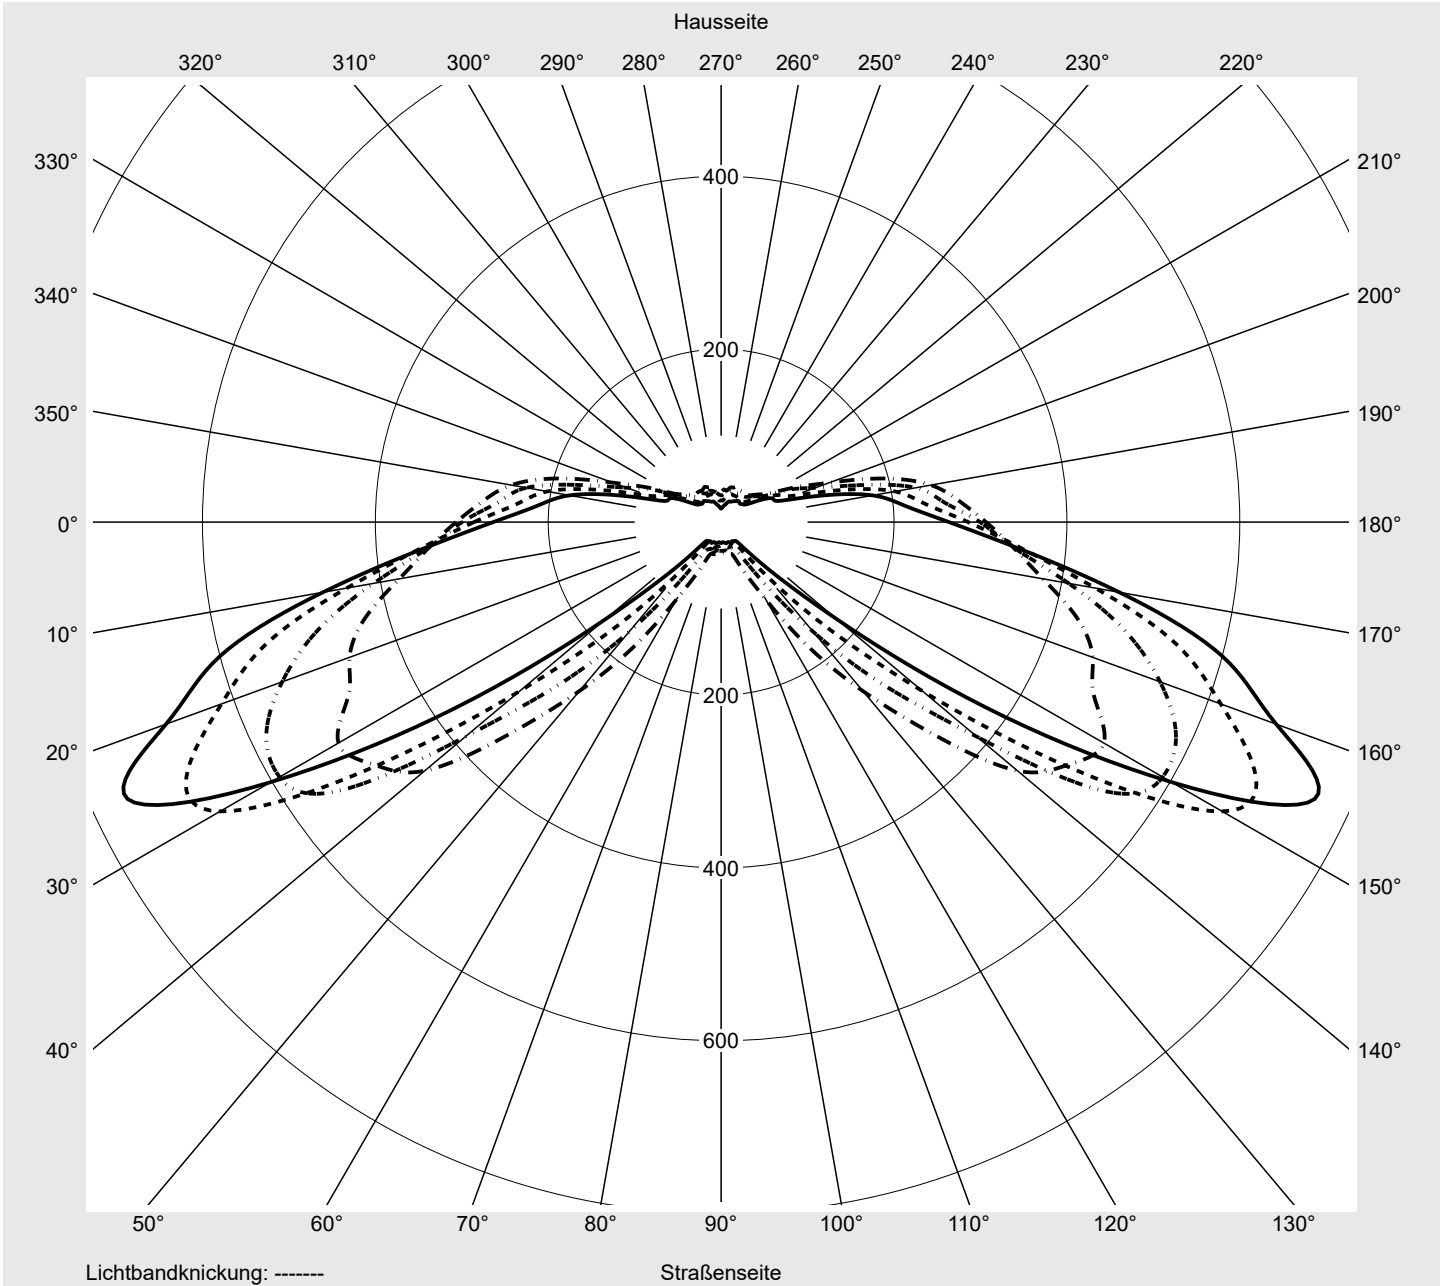

Lichttechnischer Prüfbefund

Familie
Streetlight 31 mini toolless

Bestell-Nr.: 5XH6D31A08HA
EAN: 4069025103666

LP-Nummer
59076_2128

Ausführung Mastansatz- / Mastaufsatzmontage
Optik asymmetrisch, breit strahlend (ST1.0a)
Abdeckung Einscheibensicherheitsglas (ESG)
Bestückung LED 3000 K | CRI ≥ 70
Betriebsgerät EVG SITECO
Bemessungswerte Nettolichtstrom = 9240 lm
Systemleistung = 68.3 W
Lichtausbeute = 135.3 lm/W

Seriendokumentation
11.04.2024

siteco

Lichtstärke in cd/klm

C180-0

C205-25

C210-30

C270-90

Imax: 758 cd/klm

Leuchtenbetriebswirkungsgrade

Eta 100.0%
Eta 0° - 90° 100.0%
Eta 90° - 180° 0.0%

Lichtstärkeklasse nach EN13201-2

Klasse: G3
Imax 70° 757.8
Imax 80° 95.1
Imax 90° 0.0
Imax >90° 0.0
Imax >95° 0.0

Messbedingungen

DIN EN 13032 und DIN 5032

Lichttechnischer Prüfbefund

Familie Streetlight 31 mini toolless	Bestell-Nr.: 5XH6D31A08HA EAN: 4069025103666	LP-Nummer 59076_2128
--	---	--------------------------------

Kegelmantelkurven in cd/klm **KMK 70°** **KMK 67,5°** **KMK 65°** **KMK 62,5°** **siteco**