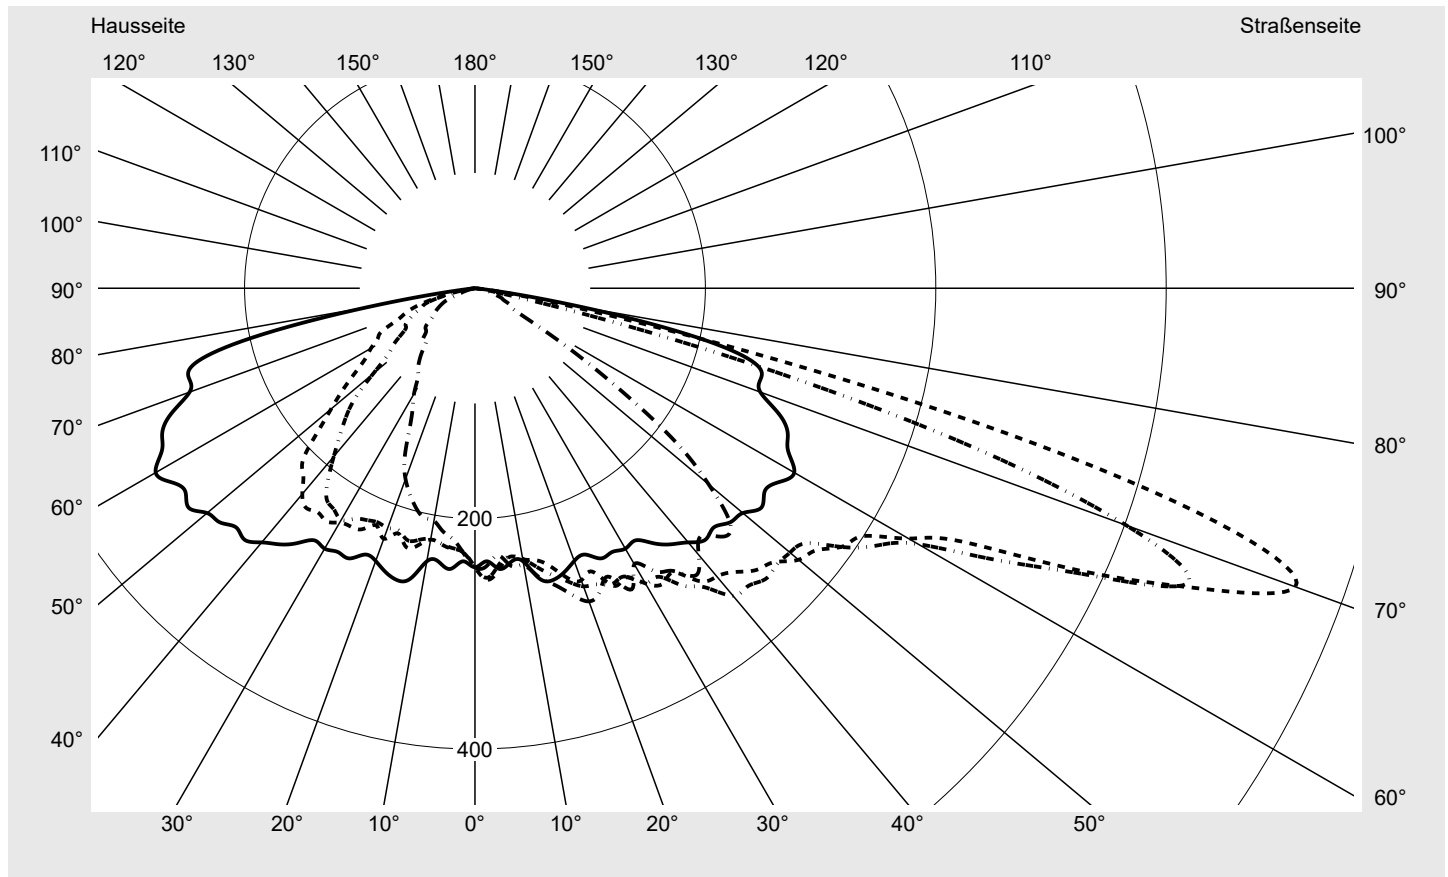

Lichttechnischer Prüfbefund

Familie
Streetlight 31 mini toolless

Bestell-Nr.: 5XH6D31A08HA
EAN: 4069025103666

LP-Nummer
59076_2128

Ausführung Mastansatz- / Mastaufsatzmontage
Optik asymmetrisch, breit strahlend (ST1.0a)
Abdeckung Einscheibensicherheitsglas (ESG)
Bestückung LED 3000 K | CRI ≥ 70
Betriebsgerät EVG SITECO
Bemessungswerte Nettolichtstrom = 9240 lm
Systemleistung = 68.3 W
Lichtausbeute = 135.3 lm/W

Seriendokumentation
11.04.2024

siteco

Lichtstärke in cd/klm

C180-0

C205-25

C210-30

C270-90

Imax: 758 cd/klm

Leuchtenbetriebswirkungsgrade

Eta 100.0%
Eta 0° - 90° 100.0%
Eta 90° - 180° 0.0%

Lichtstärkeklasse nach EN13201-2

Klasse: G3
Imax 70° 757.8
Imax 80° 95.1
Imax 90° 0.0
Imax >90° 0.0
Imax >95° 0.0

Messbedingungen