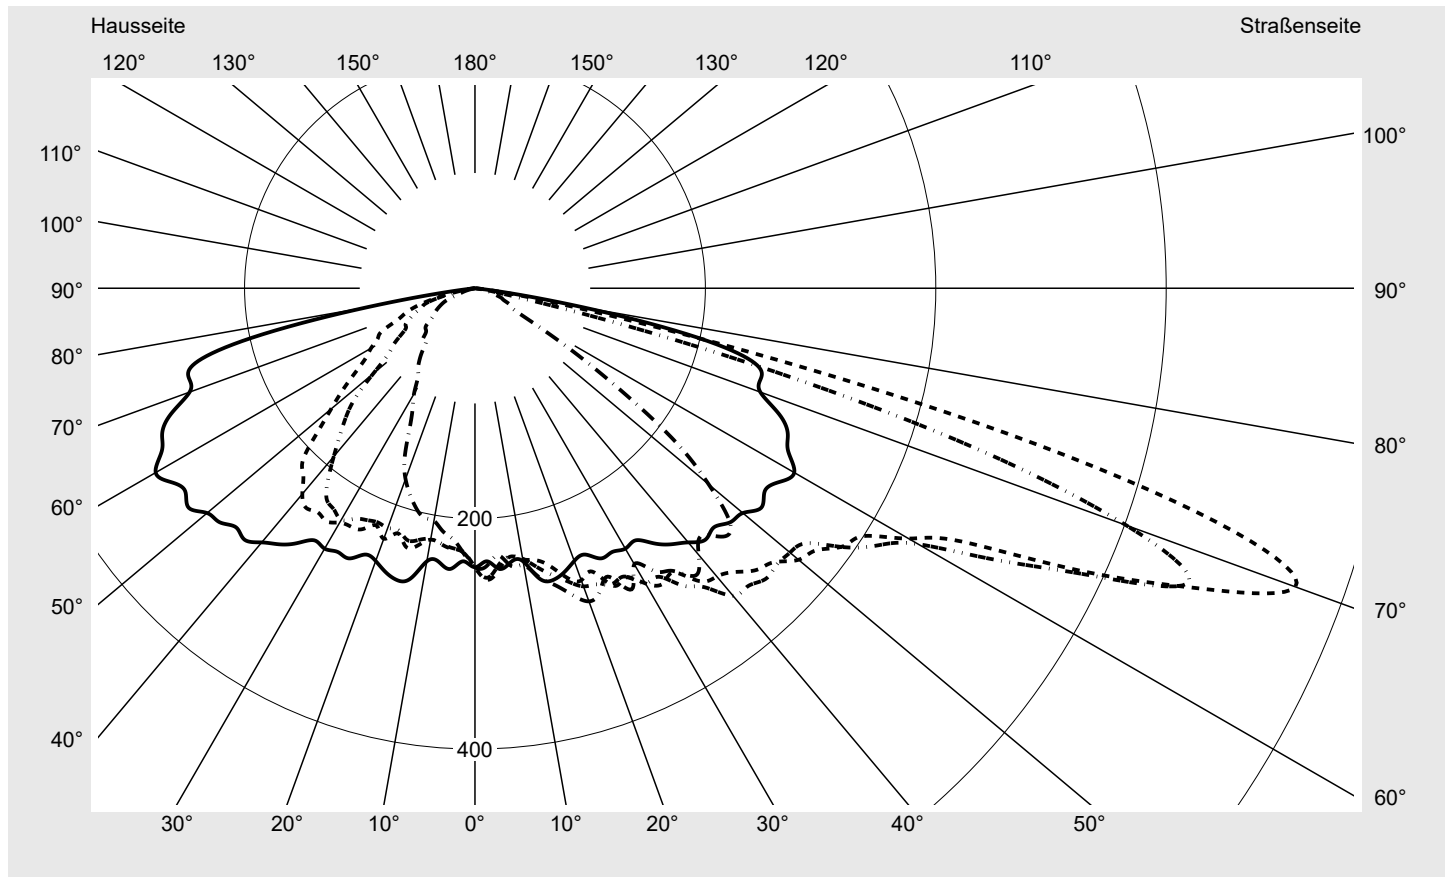

Lichttechnischer Prüfbefund

Familie
Streetlight 31 mini toolless

Bestell-Nr.: 5XH6D31A08GA
EAN: 4069025103635

LP-Nummer
59076_2118

Ausführung Mastansatz- / Mastaufsatzmontage
Optik asymmetrisch, breit strahlend (ST1.0a)
Abdeckung Einscheibensicherheitsglas (ESG)
Bestückung LED 3000 K | CRI ≥ 70
Betriebsgerät EVG SITECO
Bemessungswerte Nettolichtstrom = 5710 lm
Systemleistung = 37.3 W
Lichtausbeute = 153.1 lm/W

Seriendokumentation
11.04.2024

siteco

Lichtstärke in cd/klm

C180-0

C205-25

C210-30

C270-90

Imax: 758 cd/klm

Leuchtenbetriebswirkungsgrade

Eta 100.0%
Eta 0° - 90° 100.0%
Eta 90° - 180° 0.0%

Lichtstärkeklasse nach EN13201-2

Klasse: G3
Imax 70° 757.8
Imax 80° 95.1
Imax 90° 0.0
Imax >90° 0.0
Imax >95° 0.0

Messbedingungen

Kegelmantelkurven in cd/klm **KMK 70°** **KMK 67,5°** **KMK 65°** **KMK 62,5°** **siteco**

Lichttechnischer Prüfbefund

Familie Streetlight 31 mini toolless	Bestell-Nr.: 5XH6D31A08GA EAN: 4069025103635	LP-Nummer 59076_2118
Wertetabelle Lichtstärkemessung		Maximale Lichtstärke
		siteco