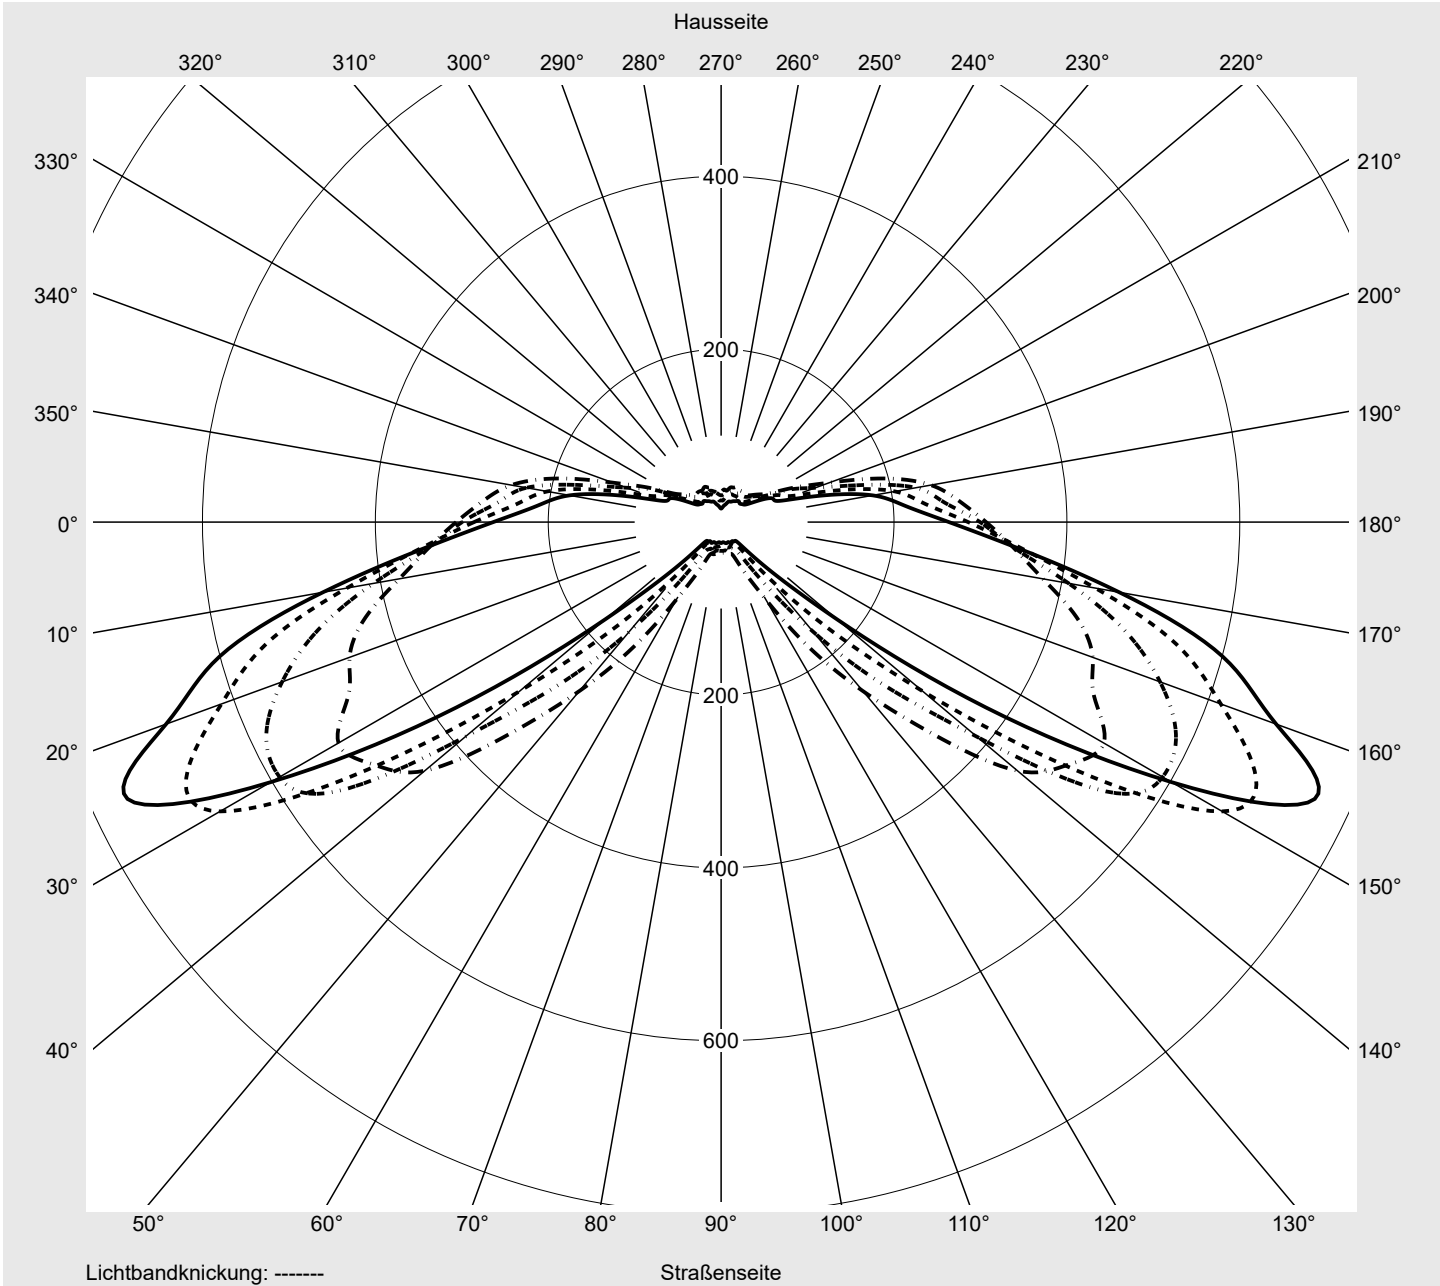

Lichttechnischer Prüfbefund

Familie
Streetlight 31 mini toolless

Bestell-Nr.: 5XH6D31A08GA
EAN: 4069025103635

LP-Nummer
59076_2118

Ausführung Mastansatz- / Mastaufsatzmontage
Optik asymmetrisch, breit strahlend (ST1.0a)
Abdeckung Einscheibensicherheitsglas (ESG)
Bestückung LED 3000 K | CRI ≥ 70
Betriebsgerät EVG SITECO
Bemessungswerte Nettolichtstrom = 5710 lm
Systemleistung = 37.3 W
Lichtausbeute = 153.1 lm/W

Seriendokumentation
11.04.2024

siteco

Lichtstärke in cd/klm

C180-0

C205-25

C210-30

C270-90

Imax: 758 cd/klm

Leuchtenbetriebswirkungsgrade

Eta 100.0%
Eta 0° - 90° 100.0%
Eta 90° - 180° 0.0%

Lichtstärkeklasse nach EN13201-2

Klasse: G3
Imax 70° 757.8
Imax 80° 95.1
Imax 90° 0.0
Imax >90° 0.0
Imax >95° 0.0

Messbedingungen

Kegelmantelkurven in cd/klm **KMK 70°** **KMK 67,5°** **KMK 65°** **KMK 62,5°** **siteco**

Lichttechnischer Prüfbefund

Familie Streetlight 31 mini toolless	Bestell-Nr.: 5XH6D31A08GA EAN: 4069025103635	LP-Nummer 59076_2118
Wertetabelle Lichtstärkemessung		Maximale Lichtstärke
		siteco