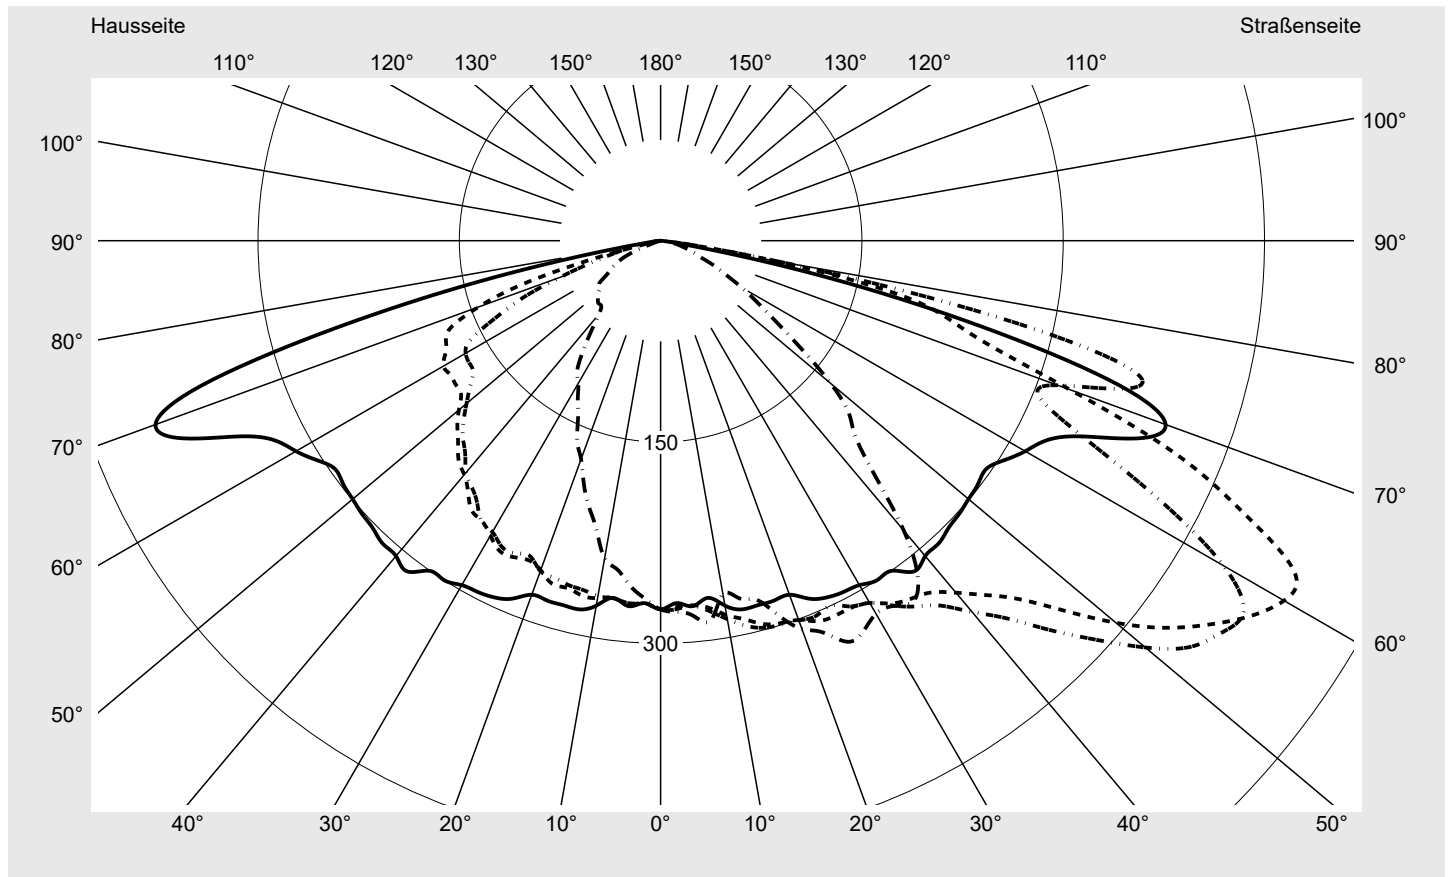

Lichttechnischer Prüfbefund

Familie
Streetlight 31 mini toolless

Bestell-Nr.: 5XH6C45N08JA
EAN: 4069025103628

LP-Nummer
59082_574

Ausführung Mastansatz- / Mastaufsatzmontage, NEMA 7 pin (DALI)
Optik asymmetrisch, breit strahlend (ST0.8a G)
Abdeckung Einscheibensicherheitsglas (ESG)
Bestückung LED 4000 K | CRI ≥ 70
Betriebsgerät EVG SITECO
Bemessungswerte Nettolichtstrom = 12590 lm
 Systemleistung = 81.1 W
 Lichtausbeute = 155.2 lm/W

Seriendokumentation
11.04.2024

siteco

Lichtstärke in cd/klm

C180-0

C195-15

C200-20

C270-90

Imax: 536 cd/klm

Leuchtenbetriebswirkungsgrade

Eta	100.0%
Eta 0° - 90°	100.0%
Eta 90° - 180°	0.0%

Lichtstärkeklasse nach EN13201-2

Klasse:	G4
Imax 70°	493.9
Imax 80°	97.8
Imax 90°	0.0
Imax >90°	0.0
Imax >95°	0.0

Messbedingungen