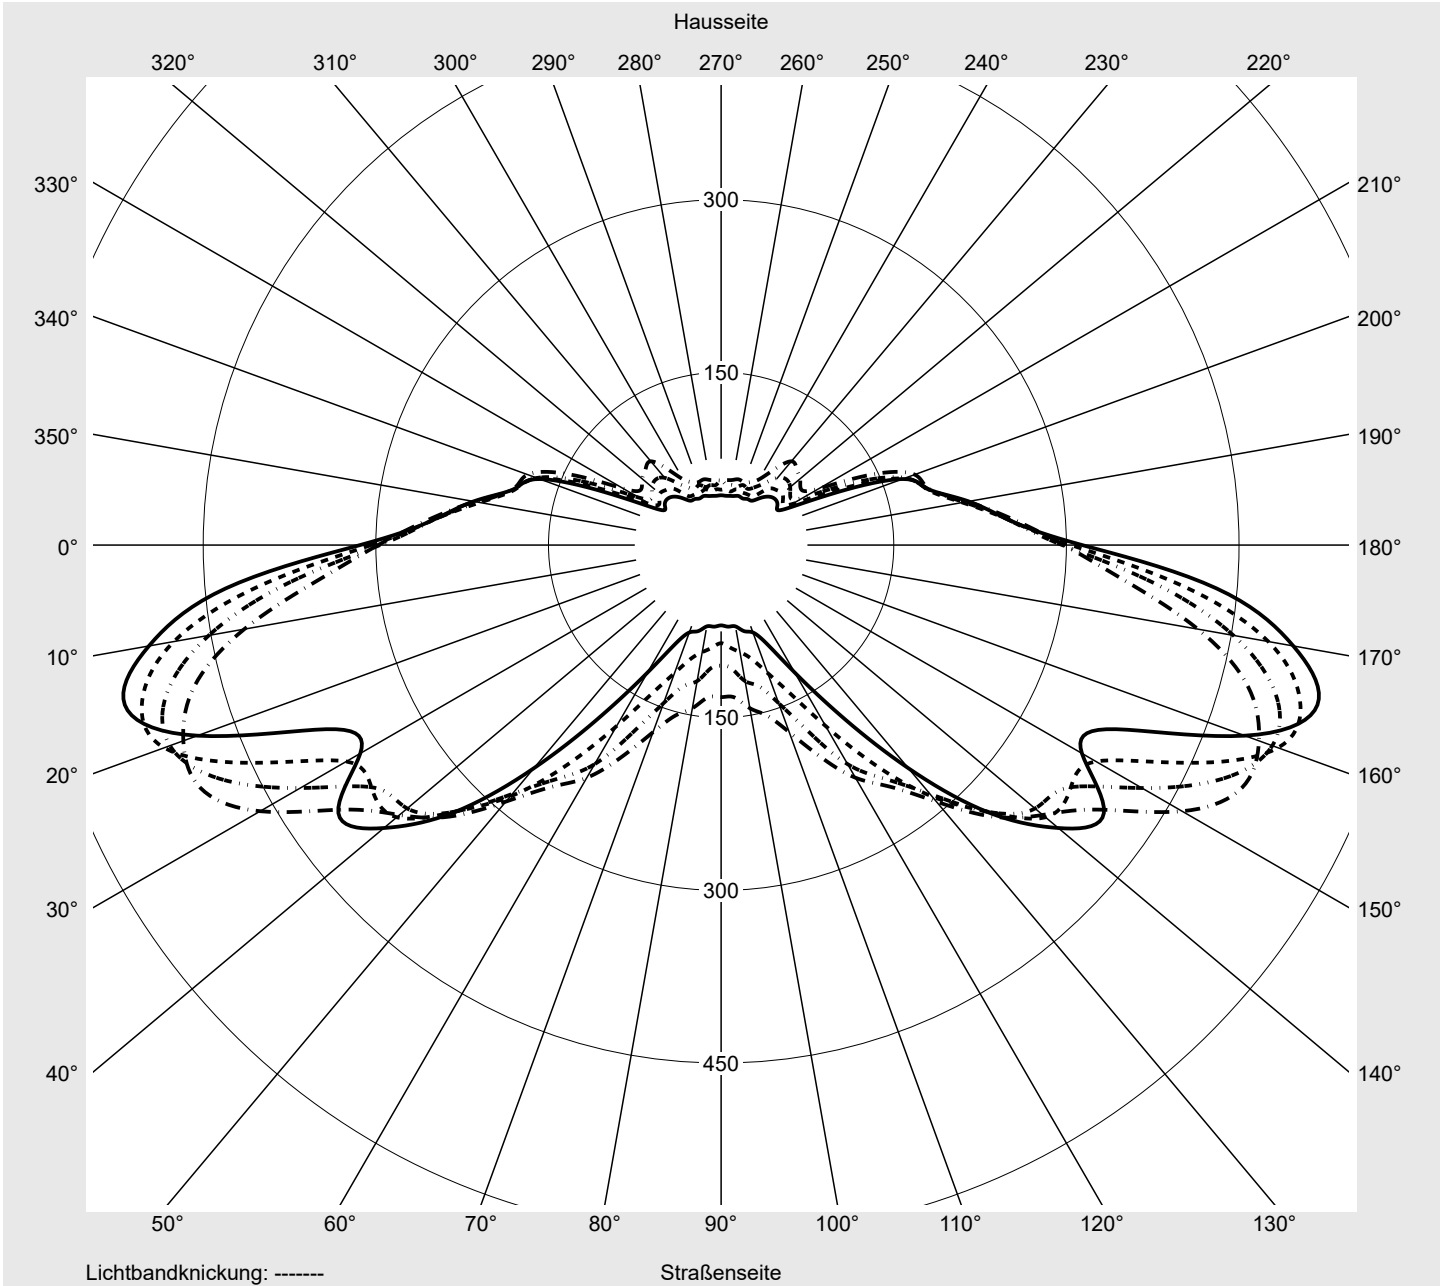

Lichttechnischer Prüfbefund

Familie
Streetlight 31 mini toolless

Bestell-Nr.: 5XH6C45N08JA
EAN: 4069025103628

LP-Nummer
59082_574

Ausführung Mastansatz- / Mastaufsatzmontage, NEMA 7 pin (DALI)
Optik asymmetrisch, breit strahlend (ST0.8a G)
Abdeckung Einscheibensicherheitsglas (ESG)
Bestückung LED 4000 K | CRI ≥ 70
Betriebsgerät EVG SITECO
Bemessungswerte Nettolichtstrom = 12590 lm
 Systemleistung = 81.1 W
 Lichtausbeute = 155.2 lm/W

Leuchtenbetriebswirkungsgrade

Eta	100.0%
Eta 0° - 90°	100.0%
Eta 90° - 180°	0.0%

Lichtstärkeklasse nach EN13201-2

Klasse:	G4
Imax 70°	493.9
Imax 80°	97.8
Imax 90°	0.0
Imax >90°	0.0
Imax >95°	0.0

Messbedingungen

DIN EN 13032 und DIN 5032

Lichttechnischer Prüfbefund

Familie Streetlight 31 mini toolless	Bestell-Nr.: 5XH6C45N08JA EAN: 4069025103628	LP-Nummer 59082_574
--	---	-------------------------------

Kegelmantelkurven in cd/klm **KMK 60°** **KMK 57.5°** **KMK 55°** **KMK 52.5°** **siteco**