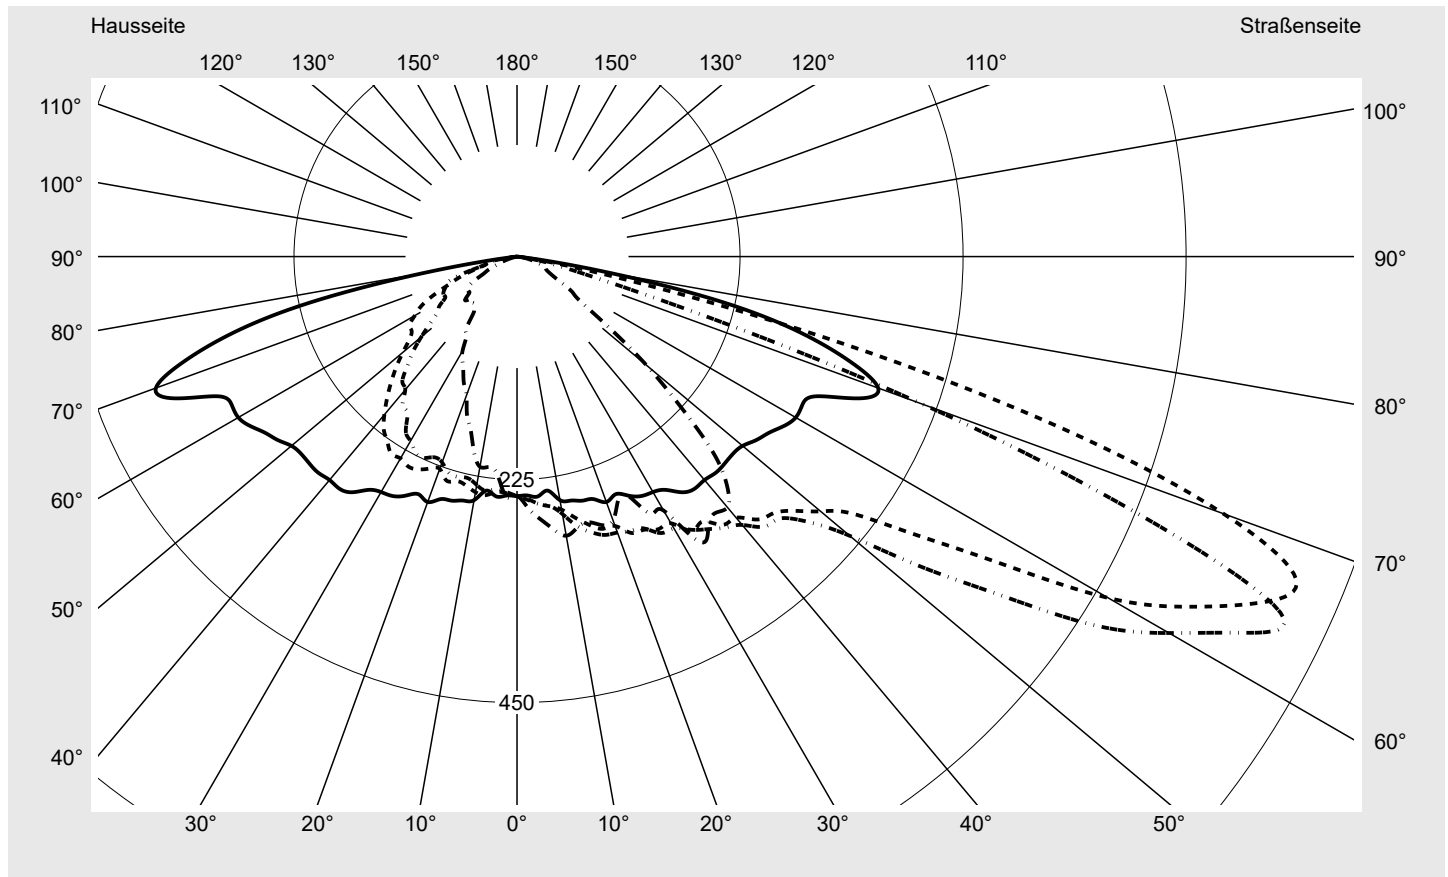

Lichttechnischer Prüfbefund

Familie
Streetlight 31 mini toolless

Bestell-Nr.: 5XH6C31T08HA
EAN: 4069025103604

LP-Nummer
59081_2072

Ausführung Mastansatz- / Mastaufsatzmontage, Smart Interface oben/unten
Optik asymmetrisch, breit strahlend (ST0.8a)
Abdeckung Einscheibensicherheitsglas (ESG)
Bestückung LED 3000 K | CRI ≥ 70
Betriebsgerät EVG SITECO - Smart Interface
Bemessungswerte Nettolichtstrom = 9230 lm
Systemleistung = 68.2 W
Lichtausbeute = 135.3 lm/W

Seriendokumentation
11.04.2024

siteco

Lichtstärke in cd/klm

C180-0

C200-20

C205-25

C270-90

Imax: 851 cd/klm

Leuchtenbetriebswirkungsgrade

Eta 100.0%
Eta 0° - 90° 100.0%
Eta 90° - 180° 0.0%

Lichtstärkeklasse nach EN13201-2

Klasse: G3
Imax 70° 826.1
Imax 80° 99.6
Imax 90° 0.0
Imax >90° 0.0
Imax >95° 0.0

Messbedingungen