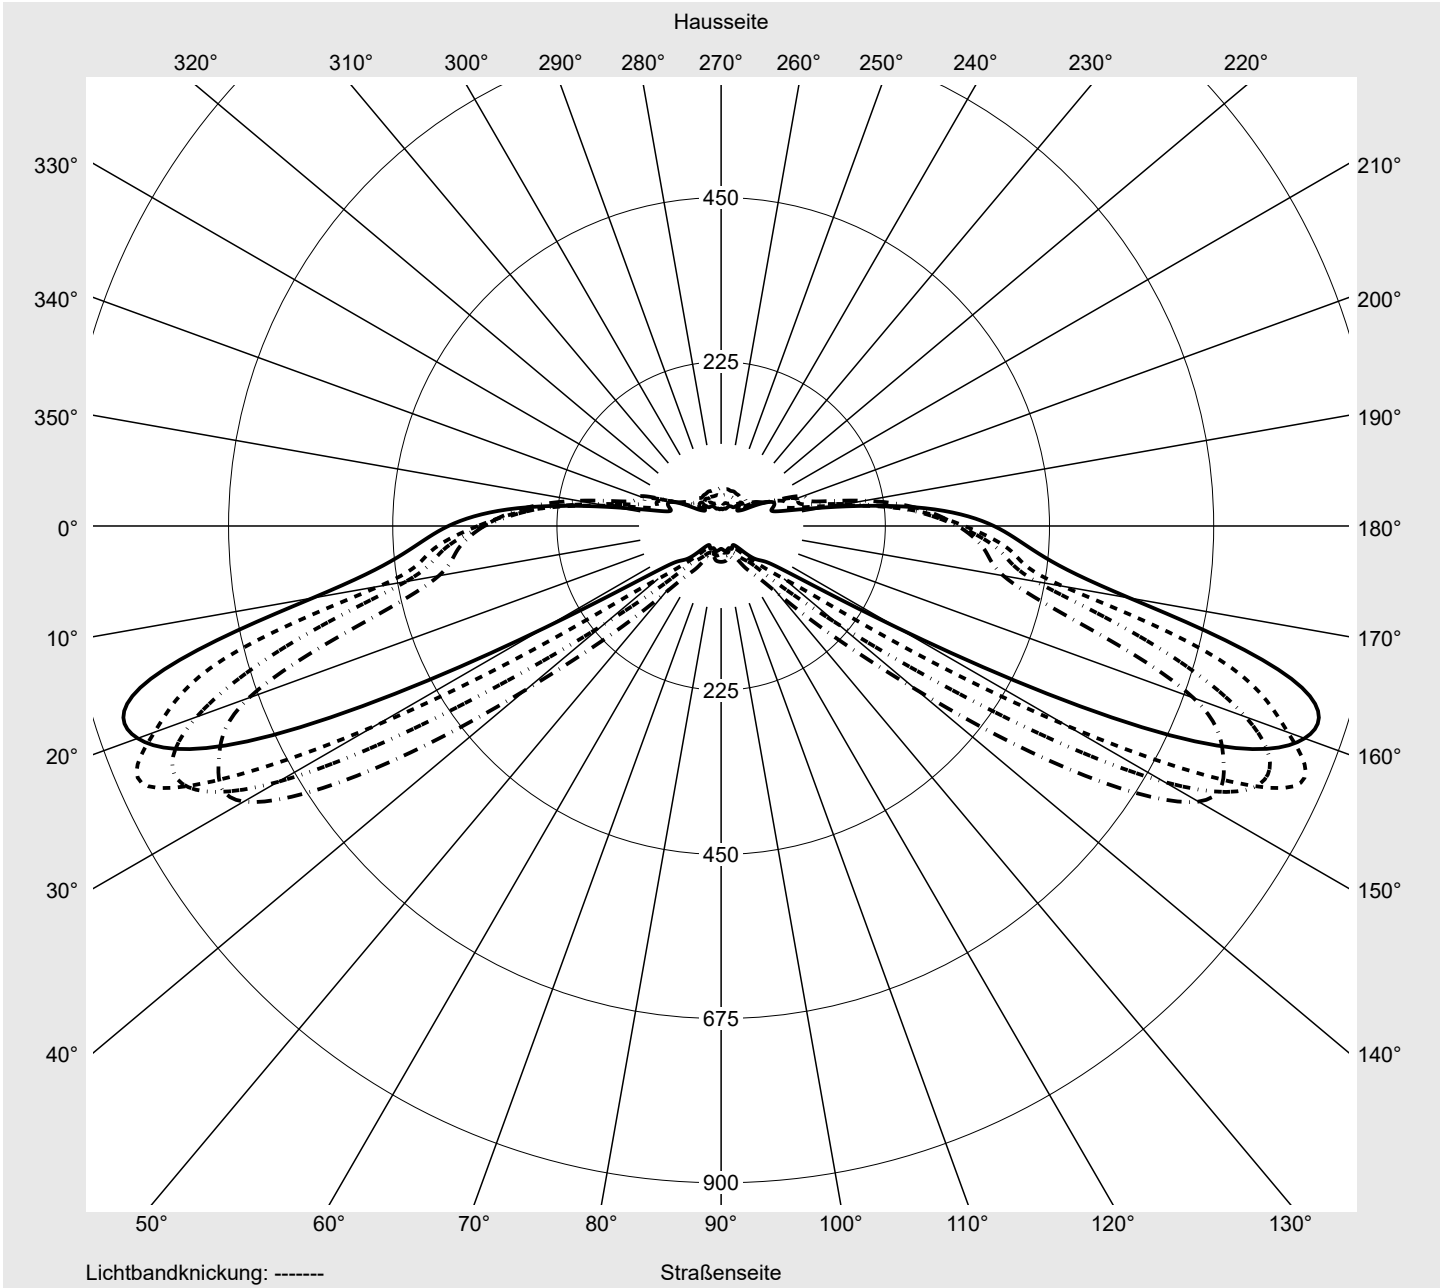

Lichttechnischer Prüfbefund

Familie
Streetlight 31 mini toolless

Bestell-Nr.: 5XH6C31T08HA
EAN: 4069025103604

LP-Nummer
59081_2072

Ausführung Mastansatz- / Mastaufsatzmontage, Smart Interface oben/unten
Optik asymmetrisch, breit strahlend (ST0.8a)
Abdeckung Einscheibensicherheitsglas (ESG)
Bestückung LED 3000 K | CRI ≥ 70
Betriebsgerät EVG SITECO - Smart Interface
Bemessungswerte Nettolichtstrom = 9230 lm
Systemleistung = 68.2 W
Lichtausbeute = 135.3 lm/W

Seriendokumentation
11.04.2024

siteco

Lichtstärke in cd/klm

C180-0

C200-20

C205-25

C270-90

Imax: 851 cd/klm

Leuchtenbetriebswirkungsgrade

Eta 100.0%
Eta 0° - 90° 100.0%
Eta 90° - 180° 0.0%

Lichtstärkeklasse nach EN13201-2

Klasse: G3
Imax 70° 826.1
Imax 80° 99.6
Imax 90° 0.0
Imax >90° 0.0
Imax >95° 0.0

Messbedingungen

DIN EN 13032 und DIN 5032

Lichttechnischer Prüfbefund

Familie Streetlight 31 mini toolless	Bestell-Nr.: 5XH6C31T08HA EAN: 4069025103604	LP-Nummer 59081_2072
--	---	--------------------------------

Kegelmantelkurven in cd/klm **KMK 67,5°** **KMK 65°** **KMK 62,5°** **KMK 60°** **siteco**