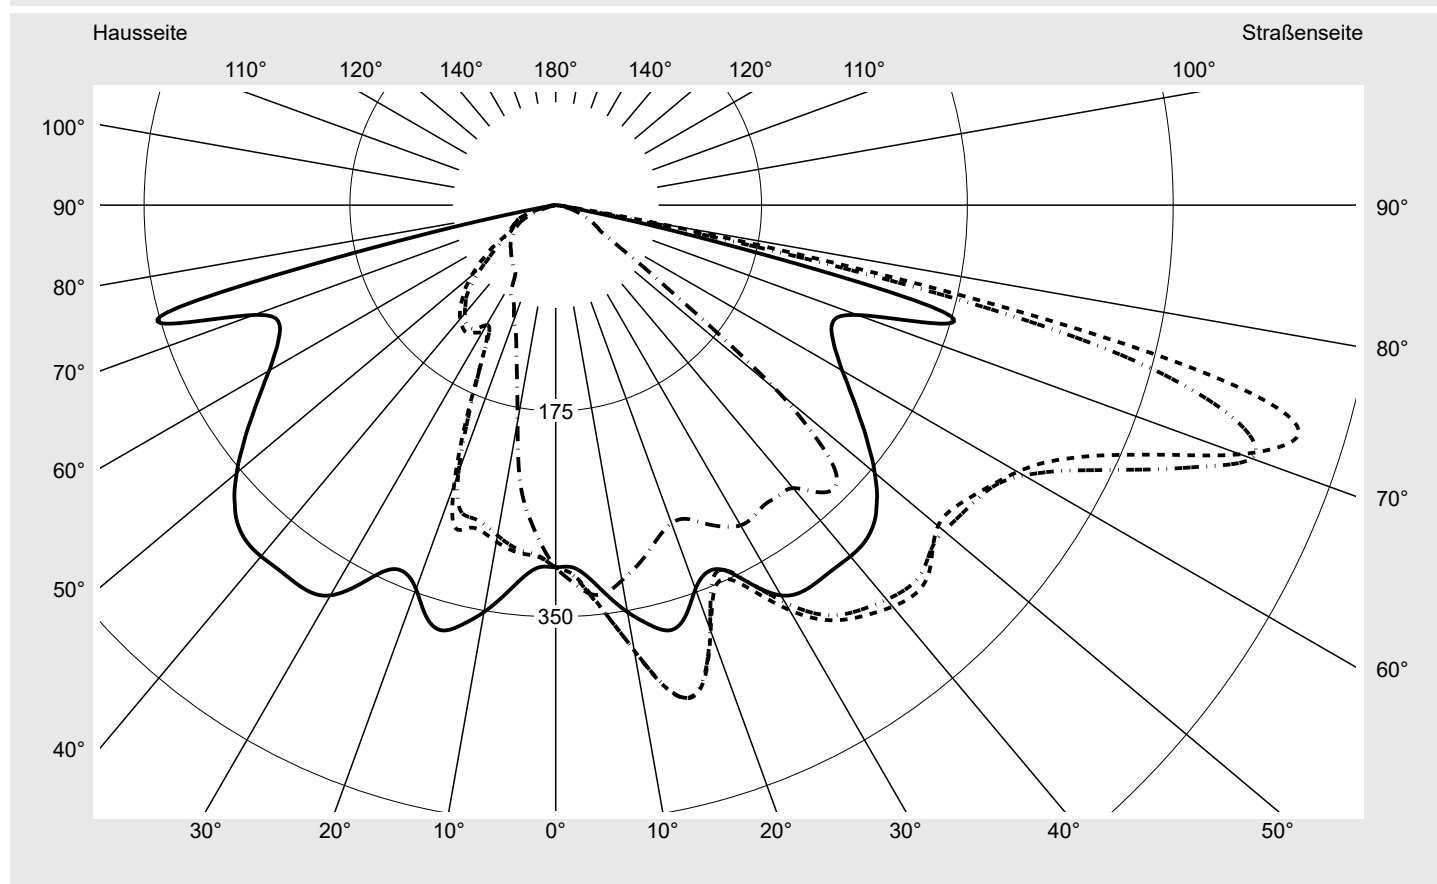

Lichttechnischer Prüfbefund

Familie
Streetlight 31 mini toolless

Bestell-Nr.: 5XH6B31T08HA
EAN: 4069025103574

LP-Nummer
59065_2051

Ausführung Mastansatz- / Mastaufsatzmontage, Smart Interface oben/unten
Optik asymmetrisch, breit strahlend (ST0.5a)
Abdeckung Einscheibensicherheitsglas (ESG)
Bestückung LED 3000 K | CRI ≥ 70
Betriebsgerät EVG SITECO - Smart Interface
Bemessungswerte Nettolichtstrom = 9230 lm
Systemleistung = 68.2 W
Lichtausbeute = 135.3 lm/W

Seriendokumentation
11.04.2024

siteco

Lichtstärke in cd/klm

C180-0

C205-25

C207,5-27,5

C270-90

Imax: 661 cd/klm

Leuchtenbetriebswirkungsgrade

Eta	100.0%
Eta 0° - 90°	100.0%
Eta 90° - 180°	0.0%

Lichtstärkeklasse nach EN13201-2

Klasse:	G3
Imax 70°	629.6
Imax 80°	99.6
Imax 90°	0.0
Imax >90°	0.0
Imax >95°	0.0

Messbedingungen