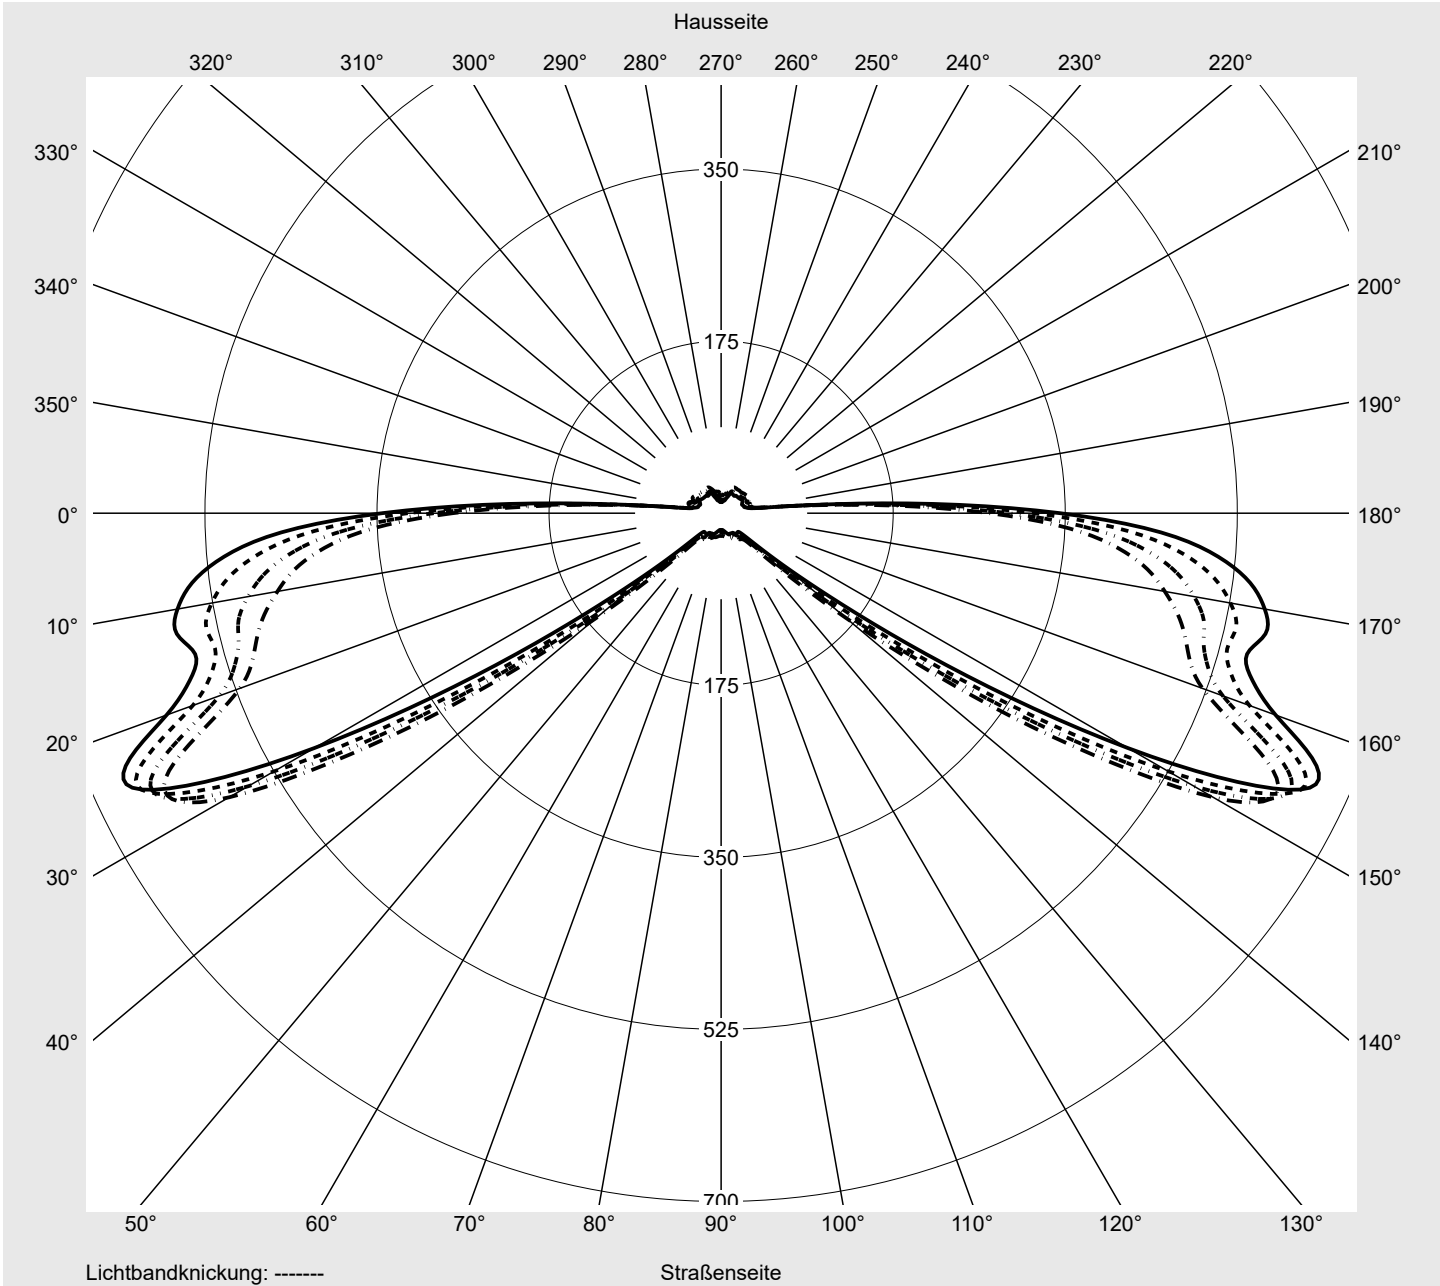

Lichttechnischer Prüfbefund

Familie Streetlight 31 mini toolless	Bestell-Nr.: 5XH6B31T08GA EAN: 4069025103567	LP-Nummer 59065_2041
	Ausführung Mastansatz- / Mastaufsatzmontage, Smart Interface oben/unten	Seriendokumentation 11.04.2024
	Optik asymmetrisch, breit strahlend (ST0.5a)	
Abdeckung Einscheibensicherheitsglas (ESG)		
Bestückung LED 3000 K CRI ≥ 70		
Betriebsgerät EVG SITECO - Smart Interface		
Bemessungswerte Nettolichtstrom = 5880 lm Systemleistung = 39.3 W Lichtausbeute = 149.6 lm/W		

Lichtstärke in cd/klm **C180-0** **C205-25** **C207,5-27,5** **C270-90** **Imax: 661 cd/klm**

Leuchtenbetriebswirkungsgrade

Eta	100.0%
Eta 0° - 90°	100.0%
Eta 90° - 180°	0.0%

Lichtstärkeklasse nach EN13201-2

Klasse:	G3
Imax 70°	629.6
Imax 80°	99.6
Imax 90°	0.0
Imax >90°	0.0
Imax >95°	0.0

Messbedingungen

DIN EN 13032 und DIN 5032

Lichttechnischer Prüfbefund

Familie Streetlight 31 mini toolless	Bestell-Nr.: 5XH6B31T08GA EAN: 4069025103567	LP-Nummer 59065_2041
--	---	---------------------------------------

Kegelmantelkurven in cd/klm **KMK 73°** **KMK 72°** **KMK 71°** **KMK 70°** **siteco**

Lichttechnischer Prüfbefund

Familie Streetlight 31 mini toolless	Bestell-Nr.: 5XH6B31T08GA EAN: 4069025103567	LP-Nummer 59065_2041
Wertetabelle Lichtstärkemessung		Maximale Lichtstärke
		siteco