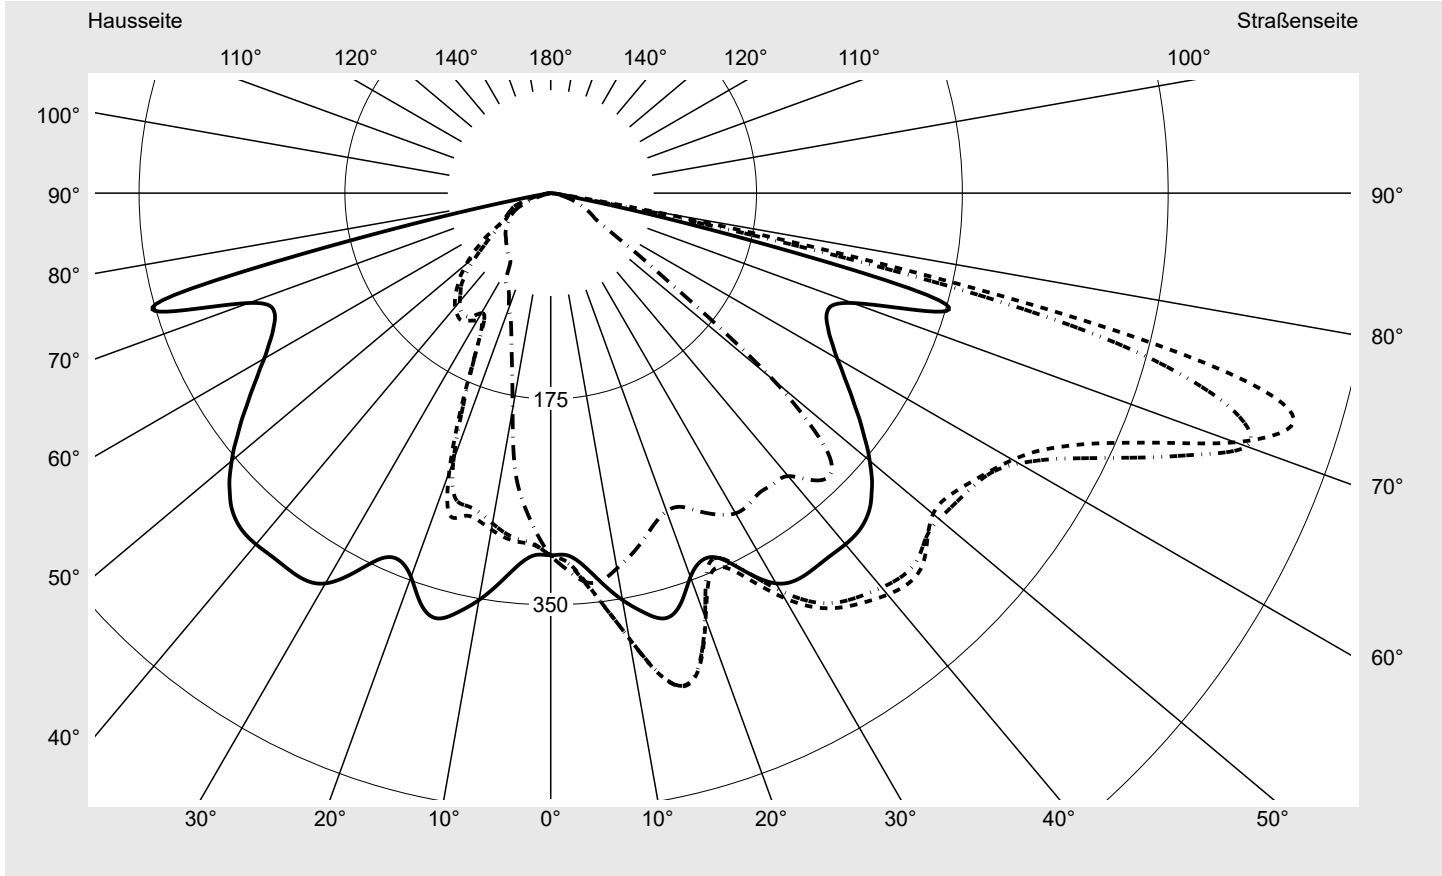

Lichttechnischer Prüfbefund

Familie Streetlight 31 mini toolless	Bestell-Nr.: 5XH6B31T08GA EAN: 4069025103567	LP-Nummer 59065_2041
	Ausführung Mastansatz- / Mastaufsatzmontage, Smart Interface oben/unten	Seriendokumentation 11.04.2024
	Optik asymmetrisch, breit strahlend (ST0.5a)	
Abdeckung Einscheibensicherheitsglas (ESG)		
Bestückung LED 3000 K CRI ≥ 70		
Betriebsgerät EVG SITECO - Smart Interface		
Bemessungswerte Nettolichtstrom = 5880 lm Systemleistung = 39.3 W Lichtausbeute = 149.6 lm/W		

Lichtstärke in cd/klm **C180-0** **C205-25** **C207,5-27,5** **C270-90** **Imax: 661 cd/klm**

Leuchtenbetriebswirkungsgrade

Eta	100.0%
Eta 0° - 90°	100.0%
Eta 90° - 180°	0.0%

Lichtstärkeklasse nach EN13201-2

Klasse:	G3
Imax 70°	629.6
Imax 80°	99.6
Imax 90°	0.0
Imax >90°	0.0
Imax >95°	0.0

Messbedingungen

DIN EN 13032 und DIN 5032

Lichttechnischer Prüfbefund

Familie Streetlight 31 mini toolless	Bestell-Nr.: 5XH6B31T08GA EAN: 4069025103567	LP-Nummer 59065_2041
--	---	---------------------------------------