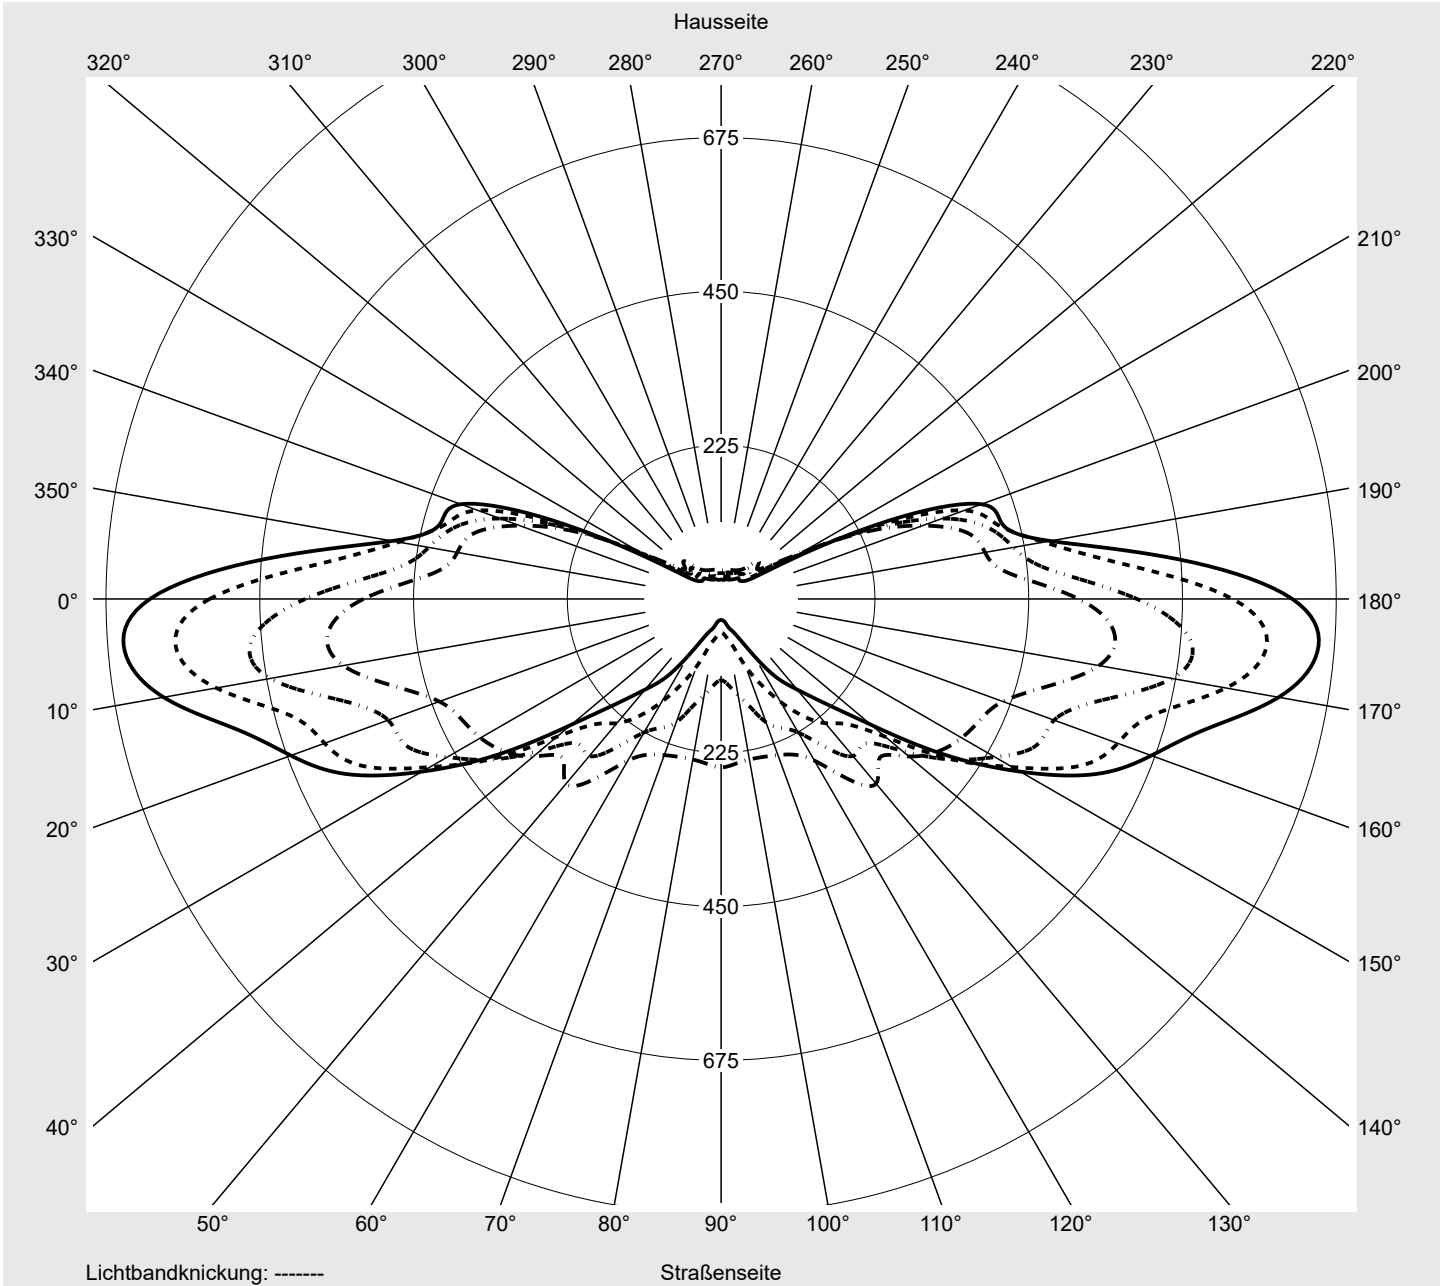

## Lichttechnischer Prüfbefund

**Familie**  
Streetlight 31 mini toolless

**Bestell-Nr.:** 5XH6A31T08GA  
**EAN:** 4069025103543

**LP-Nummer**  
59580\_274

**Ausführung** Mastansatz- / Mastaufsatzmontage, Smart Interface oben/unten  
**Optik** asymmetrisch, extrem breit strahlend (P1.0a)  
**Abdeckung** Einscheibensicherheitsglas (ESG)  
**Bestückung** LED 3000 K | CRI ≥ 70  
**Betriebsgerät** EVG SITECO - Smart Interface  
**Bemessungswerte** Nettolichtstrom = 5710 lm  
Systemleistung = 39.3 W  
Lichtausbeute = 145.3 lm/W

**Leuchtenbetriebswirkungsgrade**

Eta	100.0%
Eta 0° - 90°	100.0%
Eta 90° - 180°	0.0%

**Lichtstärkeklasse nach EN13201-2**

Klasse:	G1
Imax 70°	876.0
Imax 80°	162.9
Imax 90°	0.0
Imax >90°	0.0
Imax >95°	0.0

**Messbedingungen**

DIN EN 13032 und DIN 5032

**Lichttechnischer Prüfbefund**

<b>Familie</b> Streetlight 31 mini toolless	<b>Bestell-Nr.:</b> 5XH6A31T08GA <b>EAN:</b> 4069025103543	<b>LP-Nummer</b> 59580_274
--	---	-------------------------------

**Kegelmantelkurven in cd/klm**    **KMK 70°**    **KMK 67,5°**    **KMK 65°**    **KMK 62,5°**