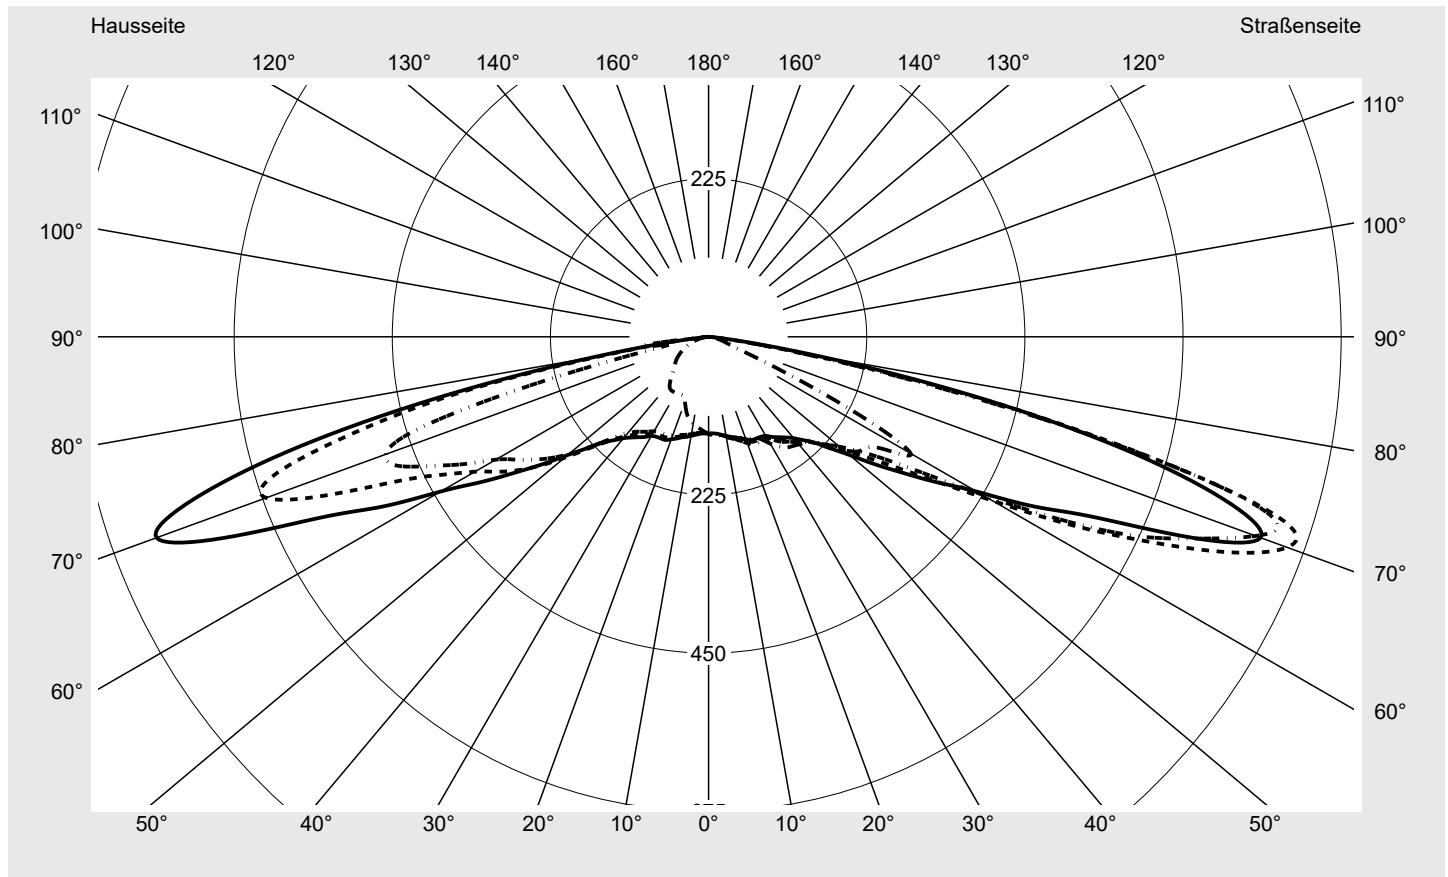

## Lichttechnischer Prüfbefund

**Familie**  
Streetlight 31 mini toolless

**Bestell-Nr.:** 5XH6A31T08GA  
**EAN:** 4069025103543

**LP-Nummer**  
59580\_274

**Ausführung** Mastansatz- / Mastaufsatzmontage, Smart Interface oben/unten  
**Optik** asymmetrisch, extrem breit strahlend (P1.0a)  
**Abdeckung** Einscheibensicherheitsglas (ESG)  
**Bestückung** LED 3000 K | CRI ≥ 70  
**Betriebsgerät** EVG SITECO - Smart Interface  
**Bemessungswerte** Nettolichtstrom = 5710 lm  
Systemleistung = 39.3 W  
Lichtausbeute = 145.3 lm/W

**Seriendokumentation**  
11.04.2024

siteco

**Lichtstärke in cd/klm**

**C180-0**

**C185-5**

**C190-10**

**C270-90**

**Imax: 876 cd/klm**

**Leuchtenbetriebswirkungsgrade**

Eta	100.0%
Eta 0° - 90°	100.0%
Eta 90° - 180°	0.0%

**Lichtstärkeklasse nach EN13201-2**

Klasse:	G1
Imax 70°	876.0
Imax 80°	162.9
Imax 90°	0.0
Imax >90°	0.0
Imax >95°	0.0