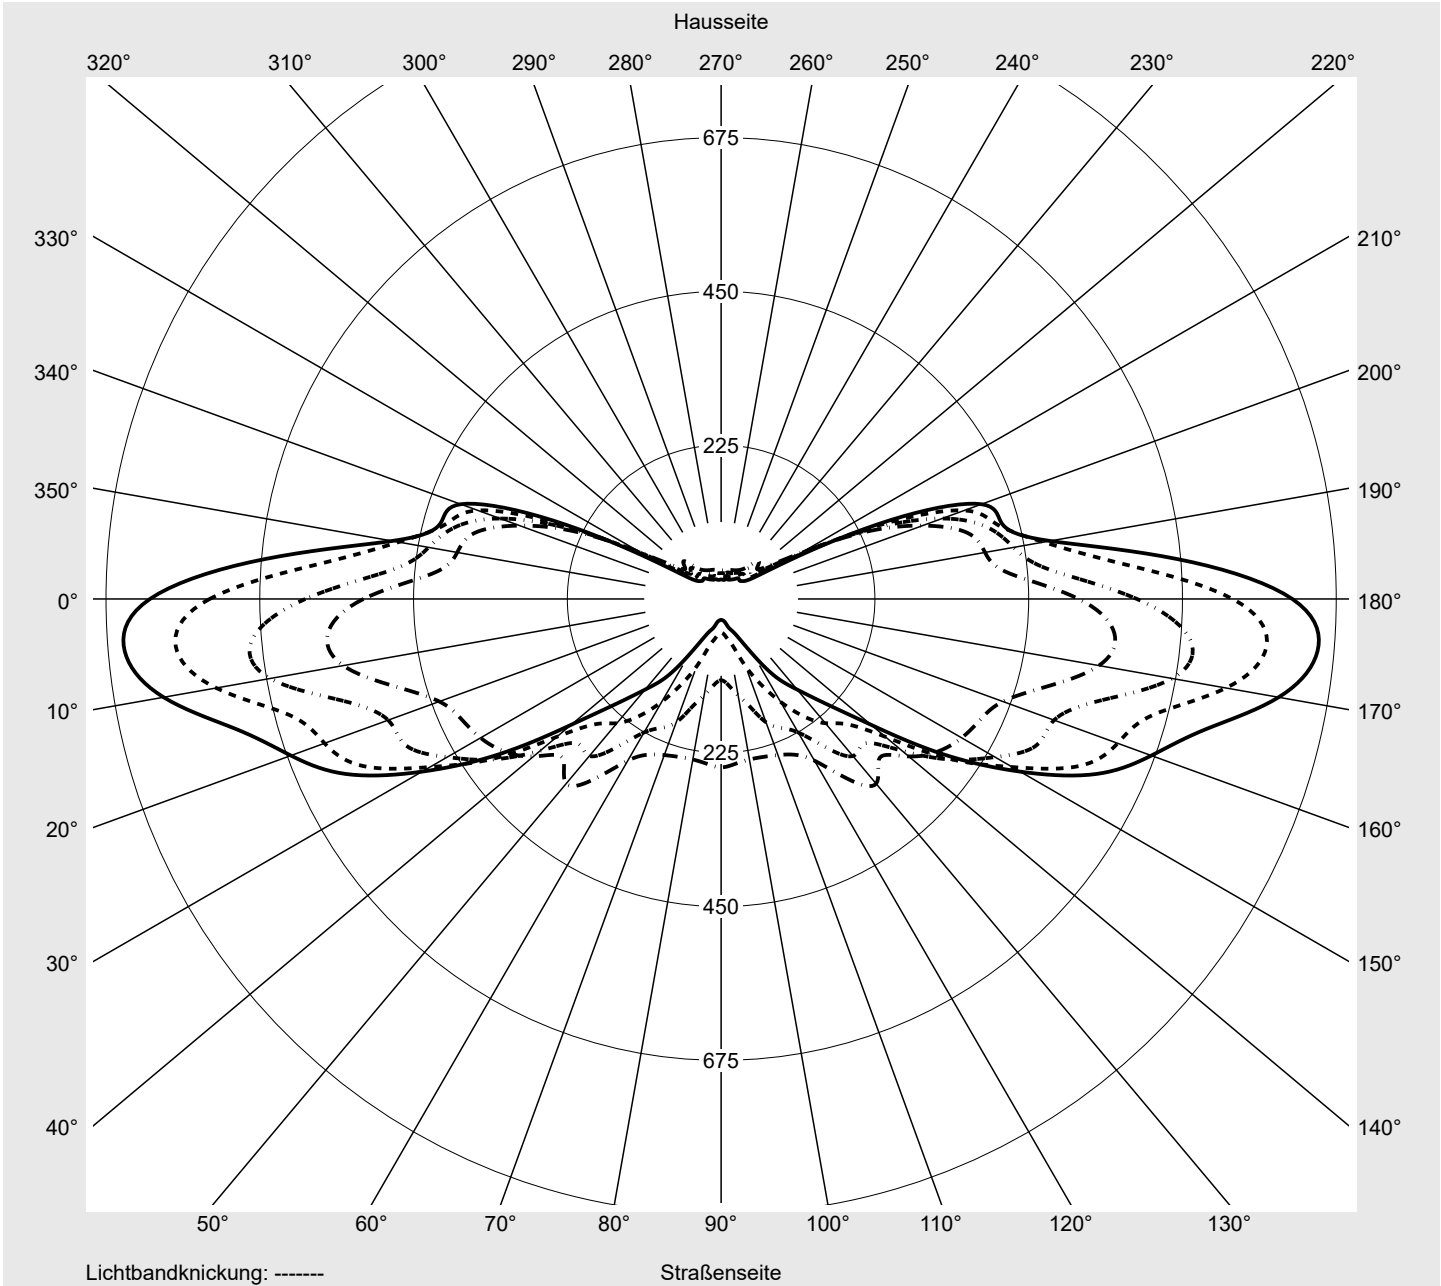

Lichttechnischer Prüfbefund

Familie
Streetlight 31 mini toolless

Bestell-Nr.: 5XH6A31A08GA
EAN: 4069025103536

LP-Nummer
59580_194

Ausführung	Mastansatz- / Mastaufsatzmontage
Optik	asymmetrisch, extrem breit strahlend (P1.0a)
Abdeckung	Einscheibensicherheitsglas (ESG)
Bestückung	LED 3000 K CRI ≥ 70
Betriebsgerät	EVG SITECO
Bemessungswerte	Nettolichtstrom = 5550 lm Systemleistung = 37.3 W Lichtausbeute = 148.8 lm/W

Leuchtenbetriebswirkungsgrade

Eta	100.0%
Eta 0° - 90°	100.0%
Eta 90° - 180°	0.0%

Lichtstärkeklasse nach EN13201-2

Klasse:	G1
Imax 70°	876.0
Imax 80°	162.9
Imax 90°	0.0
Imax >90°	0.0
Imax >95°	0.0

Messbedingungen

DIN EN 13032 und DIN 5032

Lichttechnischer Prüfbefund

Familie Streetlight 31 mini toolless	Bestell-Nr.: 5XH6A31A08GA EAN: 4069025103536	LP-Nummer 59580_194
--	---	--------------------------------------

Kegelmantelkurven in cd/klm **KMK 70°** **KMK 67,5°** **KMK 65°** **KMK 62,5°** **siteco**