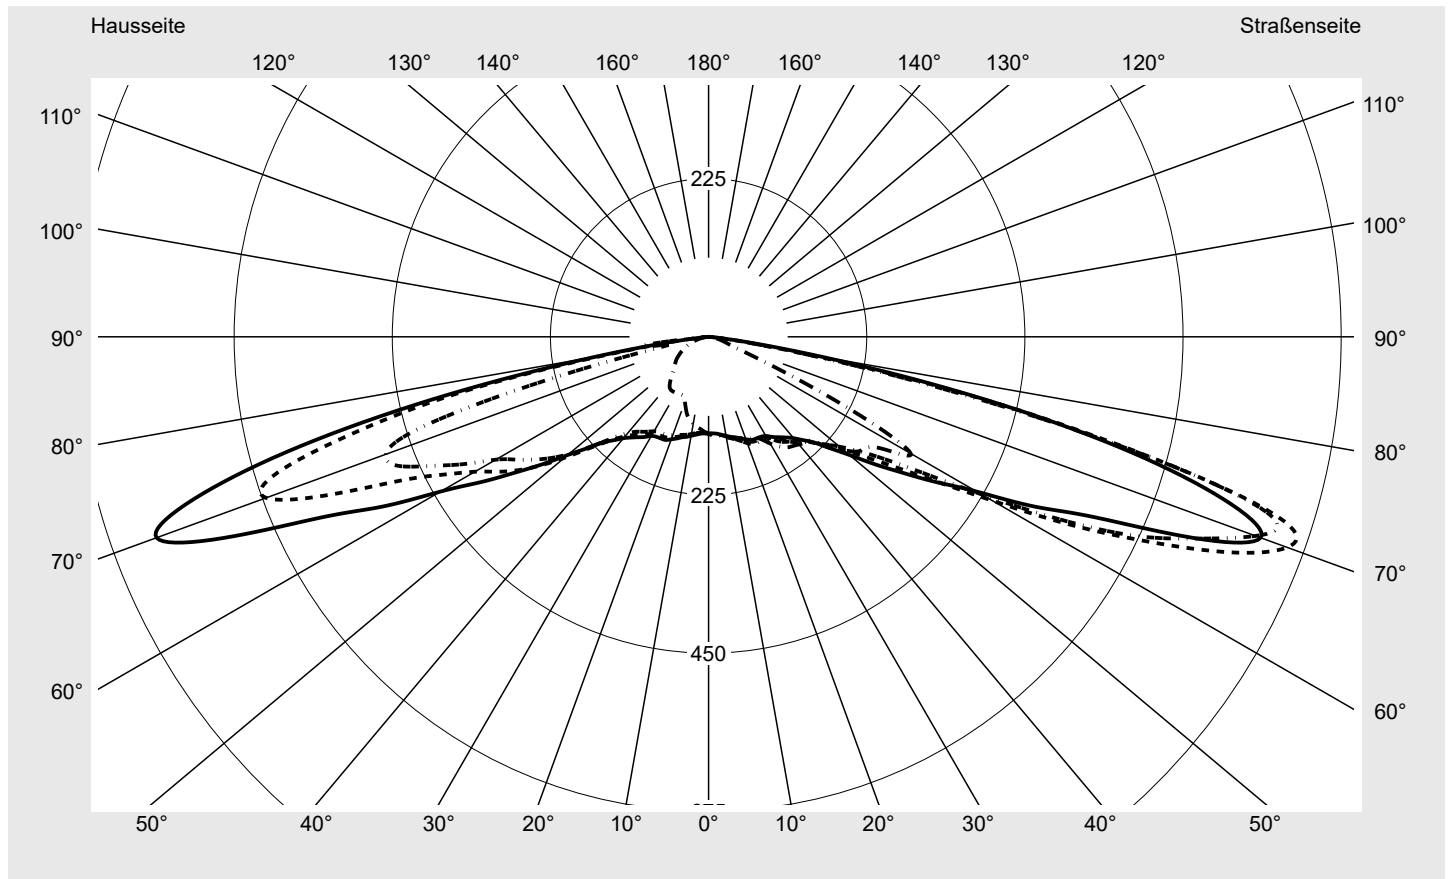

Lichttechnischer Prüfbefund

Familie
Streetlight 31 mini toolless

Bestell-Nr.: 5XH6A31A08GA
EAN: 4069025103536

LP-Nummer
59580_194

Ausführung	Mastansatz- / Mastaufsatzmontage
Optik	asymmetrisch, extrem breit strahlend (P1.0a)
Abdeckung	Einscheibensicherheitsglas (ESG)
Bestückung	LED 3000 K CRI ≥ 70
Betriebsgerät	EVG SITECO
Bemessungswerte	Nettolichtstrom = 5550 lm Systemleistung = 37.3 W Lichtausbeute = 148.8 lm/W

Seriendokumentation
11.04.2024

siteco

Lichtstärke in cd/klm

C180-0

C185-5

C190-10

C270-90

Imax: 876 cd/klm

Leuchtenbetriebswirkungsgrade

Eta	100.0%
Eta 0° - 90°	100.0%
Eta 90° - 180°	0.0%

Lichtstärkeklasse nach EN13201-2

Klasse:	G1
Imax 70°	876.0
Imax 80°	162.9
Imax 90°	0.0
Imax >90°	0.0
Imax >95°	0.0

Messbedingungen

DIN EN 13032 und DIN 5032

Lichttechnischer Prüfbefund

Familie Streetlight 31 mini toolless	Bestell-Nr.: 5XH6A31A08GA EAN: 4069025103536	LP-Nummer 59580_194
--	---	--------------------------------------

Kegelmantelkurven in cd/klm **KMK 70°** **KMK 67,5°** **KMK 65°** **KMK 62,5°** **siteco**