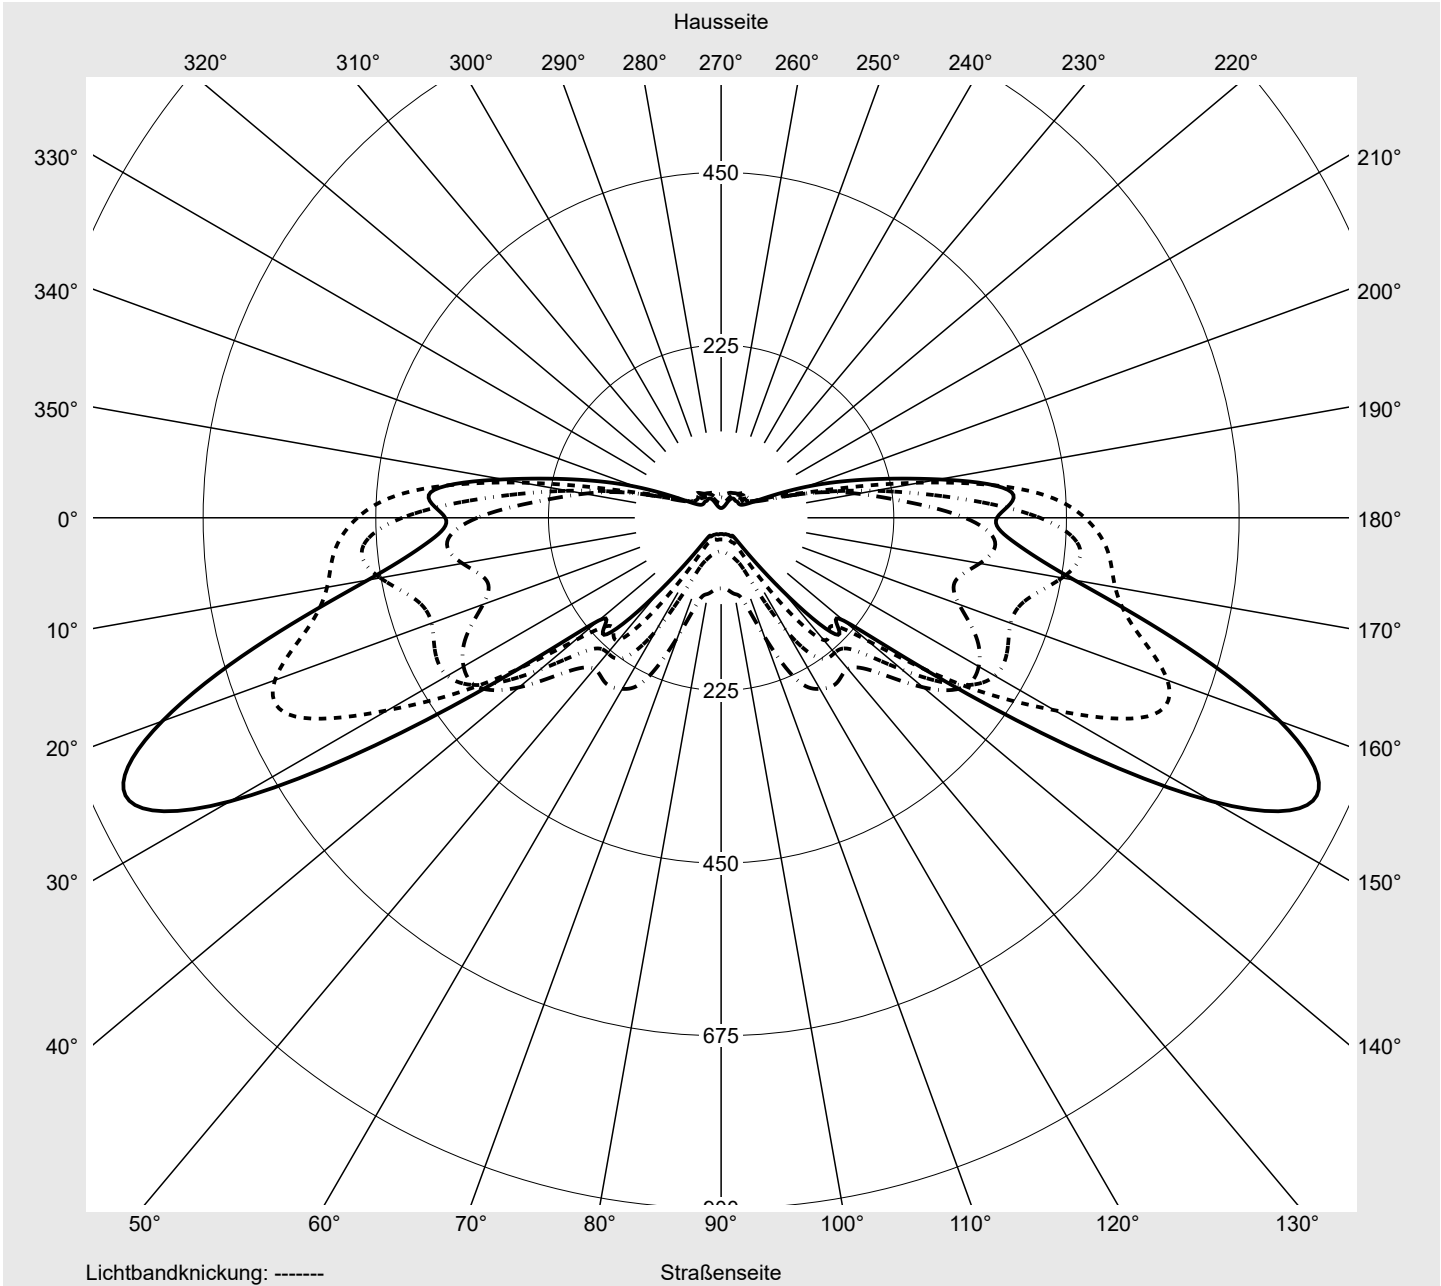

Lichttechnischer Prüfbefund

Familie Streetlight 31 mini	Bestell-Nr.: 5XH2U4AT08JA EAN: 4069025102560	LP-Nummer 59537_329
	Ausführung Mastansatz- / Mastaufsatzmontage, Smart Interface oben/unten Optik asymmetrisch, extrem breit strahlend (P0.8a G) Abdeckung Einscheibensicherheitsglas (ESG) Bestückung LED 4000 K CRI ≥ 70 Betriebsgerät EVG SITECO - Smart Interface Bemessungswerte Nettolichtstrom = 12820 lm Systemleistung = 82.5 W Lichtausbeute = 155.4 lm/W	Seriendokumentation 10.04.2024

Lichtstärke in cd/klm
C180-0
C205-25
C210-30
C270-90
Imax: 856 cd/klm

Leuchtenbetriebswirkungsgrade	
Eta	100.0%
Eta 0° - 90°	100.0%
Eta 90° - 180°	0.0%

Lichtstärkeklasse nach EN13201-2	
Klasse:	G3
Imax 70°	618.8
Imax 80°	68.3
Imax 90°	0.0
Imax >90°	0.0
Imax >95°	0.0

Messbedingungen
 DIN EN 13032 und DIN 5032

Lichttechnischer Prüfbefund

Familie Streetlight 31 mini	Bestell-Nr.: 5XH2U4AT08JA EAN: 4069025102560	LP-Nummer 59537_329
---------------------------------------	---	-------------------------------

Kegelmantelkurven in cd/klm **KMK 72,5°** **KMK 70°** **KMK 67,5°** **KMK 65°** **siteco**

Lichttechnischer Prüfbefund

Familie Streetlight 31 mini	Bestell-Nr.: 5XH2U4AT08JA EAN: 4069025102560	LP-Nummer 59537_329
Wertetabelle Lichtstärkemessung		Maximale Lichtstärke
		siteco