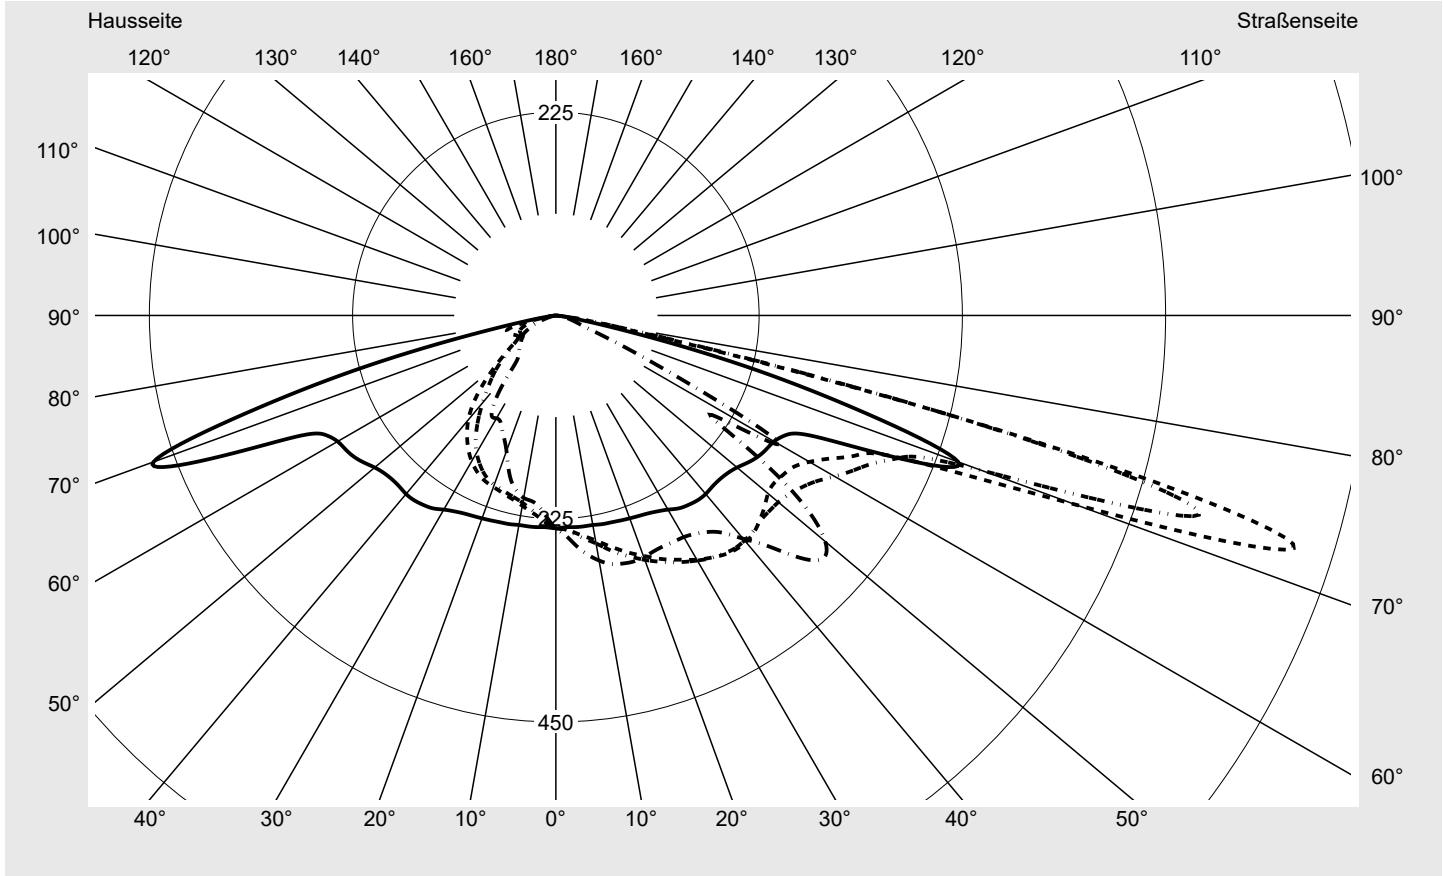

Lichttechnischer Prüfbefund

Familie Streetlight 31 mini	Bestell-Nr.: 5XH2U4AT08JA EAN: 4069025102560	LP-Nummer 59537_329
	Ausführung Mastansatz- / Mastaufsatzmontage, Smart Interface oben/unten Optik asymmetrisch, extrem breit strahlend (P0.8a G) Abdeckung Einscheibensicherheitsglas (ESG) Bestückung LED 4000 K CRI ≥ 70 Betriebsgerät EVG SITECO - Smart Interface Bemessungswerte Nettolichtstrom = 12820 lm Systemleistung = 82.5 W Lichtausbeute = 155.4 lm/W	Seriendokumentation 10.04.2024

Lichtstärke in cd/klm
C180-0
C205-25
C210-30
C270-90
Imax: 856 cd/klm

Leuchtenbetriebswirkungsgrade	
Eta	100.0%
Eta 0° - 90°	100.0%
Eta 90° - 180°	0.0%

Lichtstärkeklasse nach EN13201-2	
Klasse:	G3
Imax 70°	618.8
Imax 80°	68.3
Imax 90°	0.0
Imax >90°	0.0
Imax >95°	0.0

Kegelmantelkurven in cd/klm **KMK 72,5°** **KMK 70°** **KMK 67,5°** **KMK 65°** **siteco**

Lichttechnischer Prüfbefund

Familie Streetlight 31 mini	Bestell-Nr.: 5XH2U4AT08JA EAN: 4069025102560	LP-Nummer 59537_329
Wertetabelle Lichtstärkemessung		Maximale Lichtstärke
		siteco