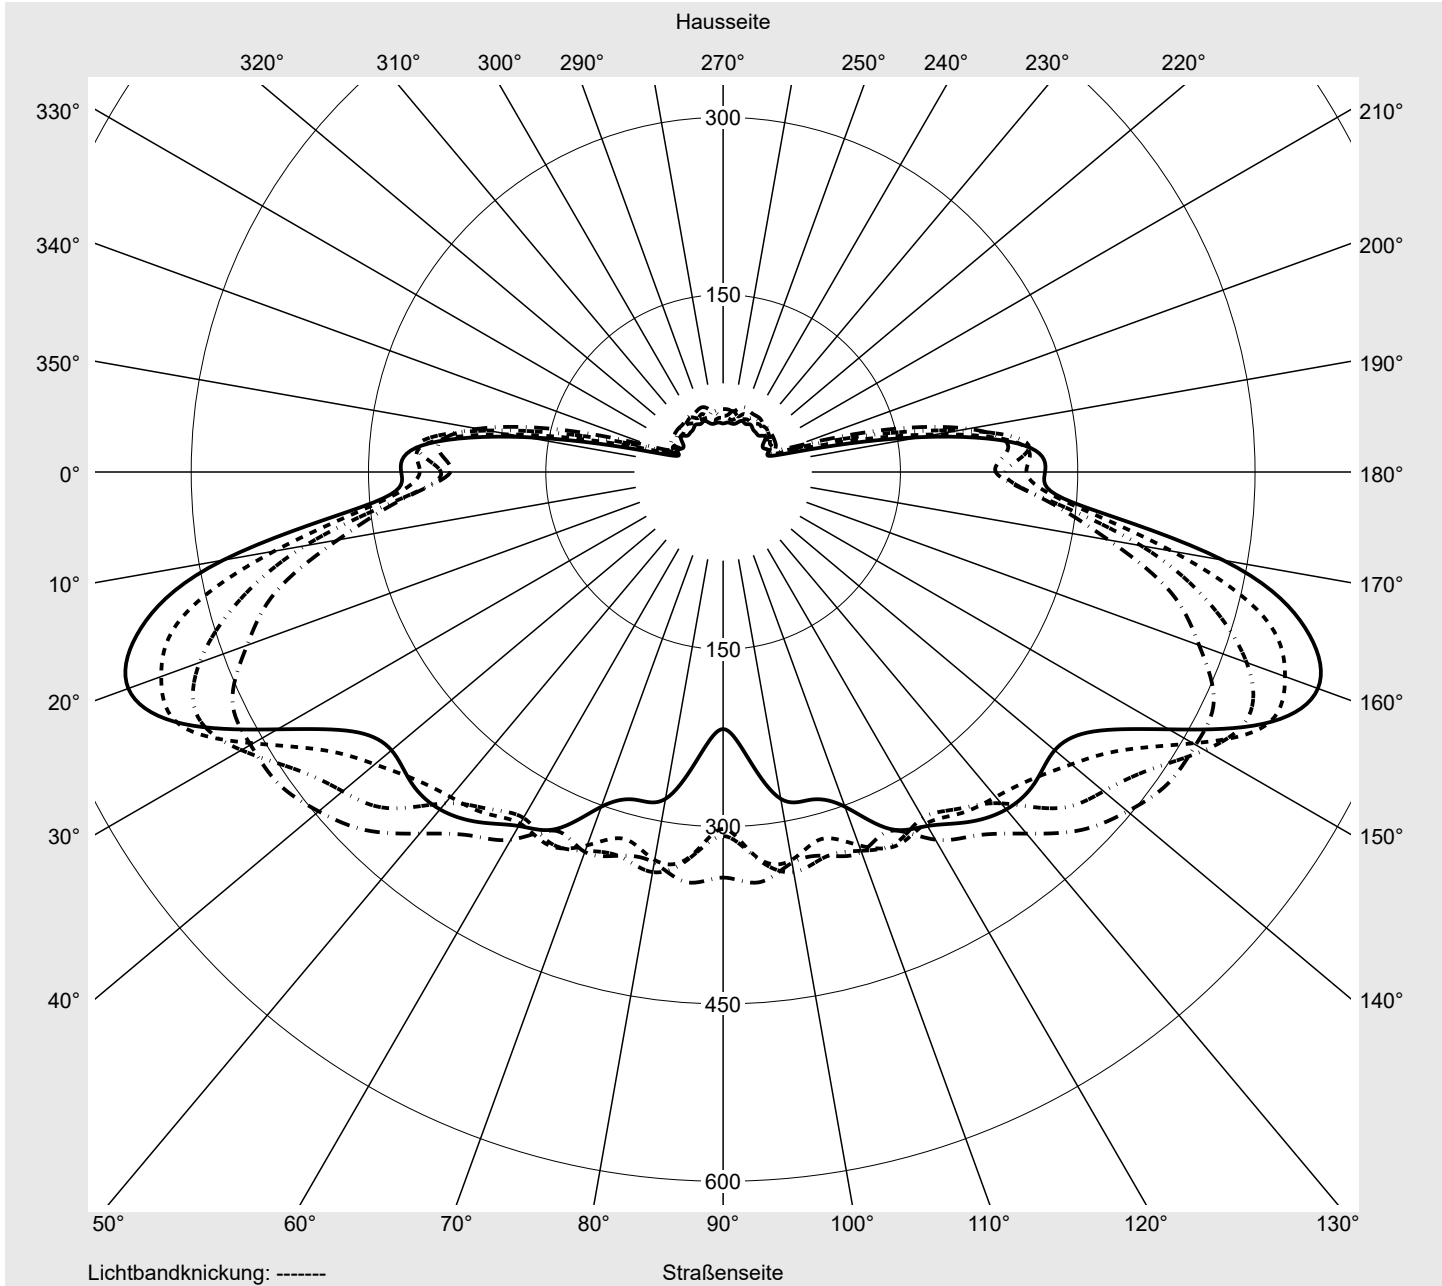

Lichttechnischer Prüfbefund

Familie
Streetlight 31 mini

Bestell-Nr.: 5XH2E7AA08JA
EAN: 4069025102546

LP-Nummer
59079_523

Ausführung Mastansatz- / Mastaufsatzmontage
Optik asymmetrisch, breit strahlend (STW1.0a G)
Abdeckung Einscheibensicherheitsglas (ESG)
Bestückung LED 2200 K | CRI ≥ 70
Betriebsgerät EVG SITECO
Bemessungswerte Nettolichtstrom = 10010 lm
 Systemleistung = 81.1 W
 Lichtausbeute = 123.4 lm/W

Seriendokumentation
10.04.2024

siteco

Lichtstärke in cd/klm

C180-0

C200-20

C205-25

C270-90

Imax: 535 cd/klm

Leuchtenbetriebswirkungsgrade

Eta 100.0%
 Eta 0° - 90° 100.0%
 Eta 90° - 180° 0.0%

Lichtstärkeklasse nach EN13201-2

Klasse: G4
 Imax 70° 486.3
 Imax 80° 49.2
 Imax 90° 0.0
 Imax >90° 0.0
 Imax >95° 0.0

Messbedingungen

Kegelmantelkurven in cd/klm **KMK 57,5°** **KMK 55°** **KMK 52,5°** **KMK 50°**

Lichttechnischer Prüfbefund

Familie Streetlight 31 mini	Bestell-Nr.: 5XH2E7AA08JA EAN: 4069025102546	LP-Nummer 59079_523
Wertetabelle Lichtstärkemessung		Maximale Lichtstärke
		siteco