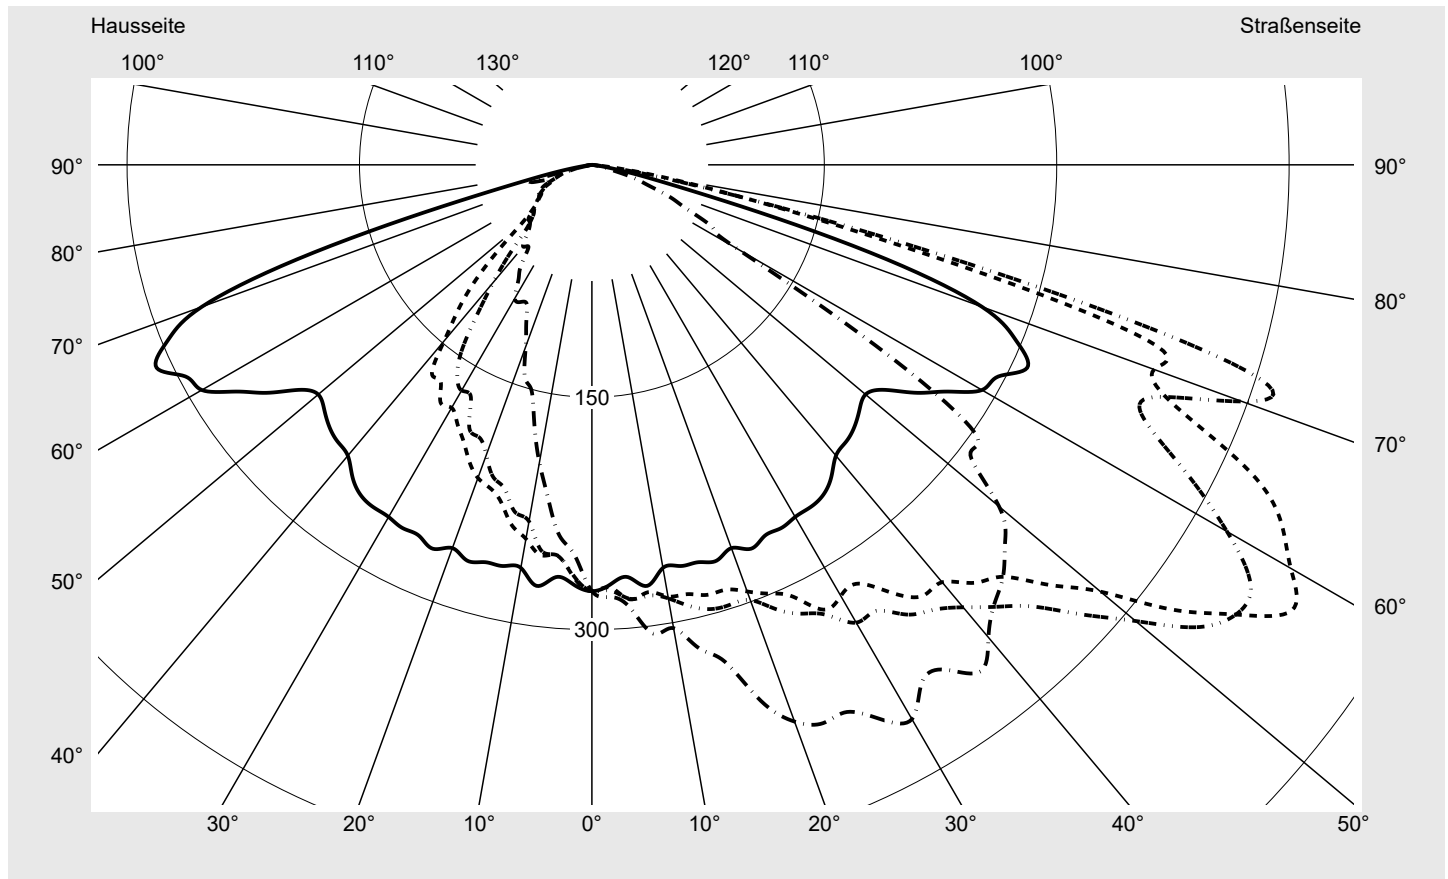

Lichttechnischer Prüfbefund

Familie
Streetlight 31 mini

Bestell-Nr.: 5XH2E7AA08JA
EAN: 4069025102546

LP-Nummer
59079_523

Ausführung Mastansatz- / Mastaufsatzmontage
Optik asymmetrisch, breit strahlend (STW1.0a G)
Abdeckung Einscheibensicherheitsglas (ESG)
Bestückung LED 2200 K | CRI ≥ 70
Betriebsgerät EVG SITECO
Bemessungswerte Nettolichtstrom = 10010 lm
 Systemleistung = 81.1 W
 Lichtausbeute = 123.4 lm/W

Seriendokumentation
10.04.2024

siteco

Lichtstärke in cd/klm

C180-0

C200-20

C205-25

C270-90

Imax: 535 cd/klm

Leuchtenbetriebswirkungsgrade

Eta 100.0%
 Eta 0° - 90° 100.0%
 Eta 90° - 180° 0.0%

Lichtstärkeklasse nach EN13201-2

Klasse: G4
 Imax 70° 486.3
 Imax 80° 49.2
 Imax 90° 0.0
 Imax >90° 0.0
 Imax >95° 0.0

Messbedingungen

Kegelmantelkurven in cd/klm **KMK 57,5°** **KMK 55°** **KMK 52,5°** **KMK 50°**

Lichttechnischer Prüfbefund

Familie Streetlight 31 mini	Bestell-Nr.: 5XH2E7AA08JA EAN: 4069025102546	LP-Nummer 59079_523
Wertetabelle Lichtstärkemessung		Maximale Lichtstärke
		siteco