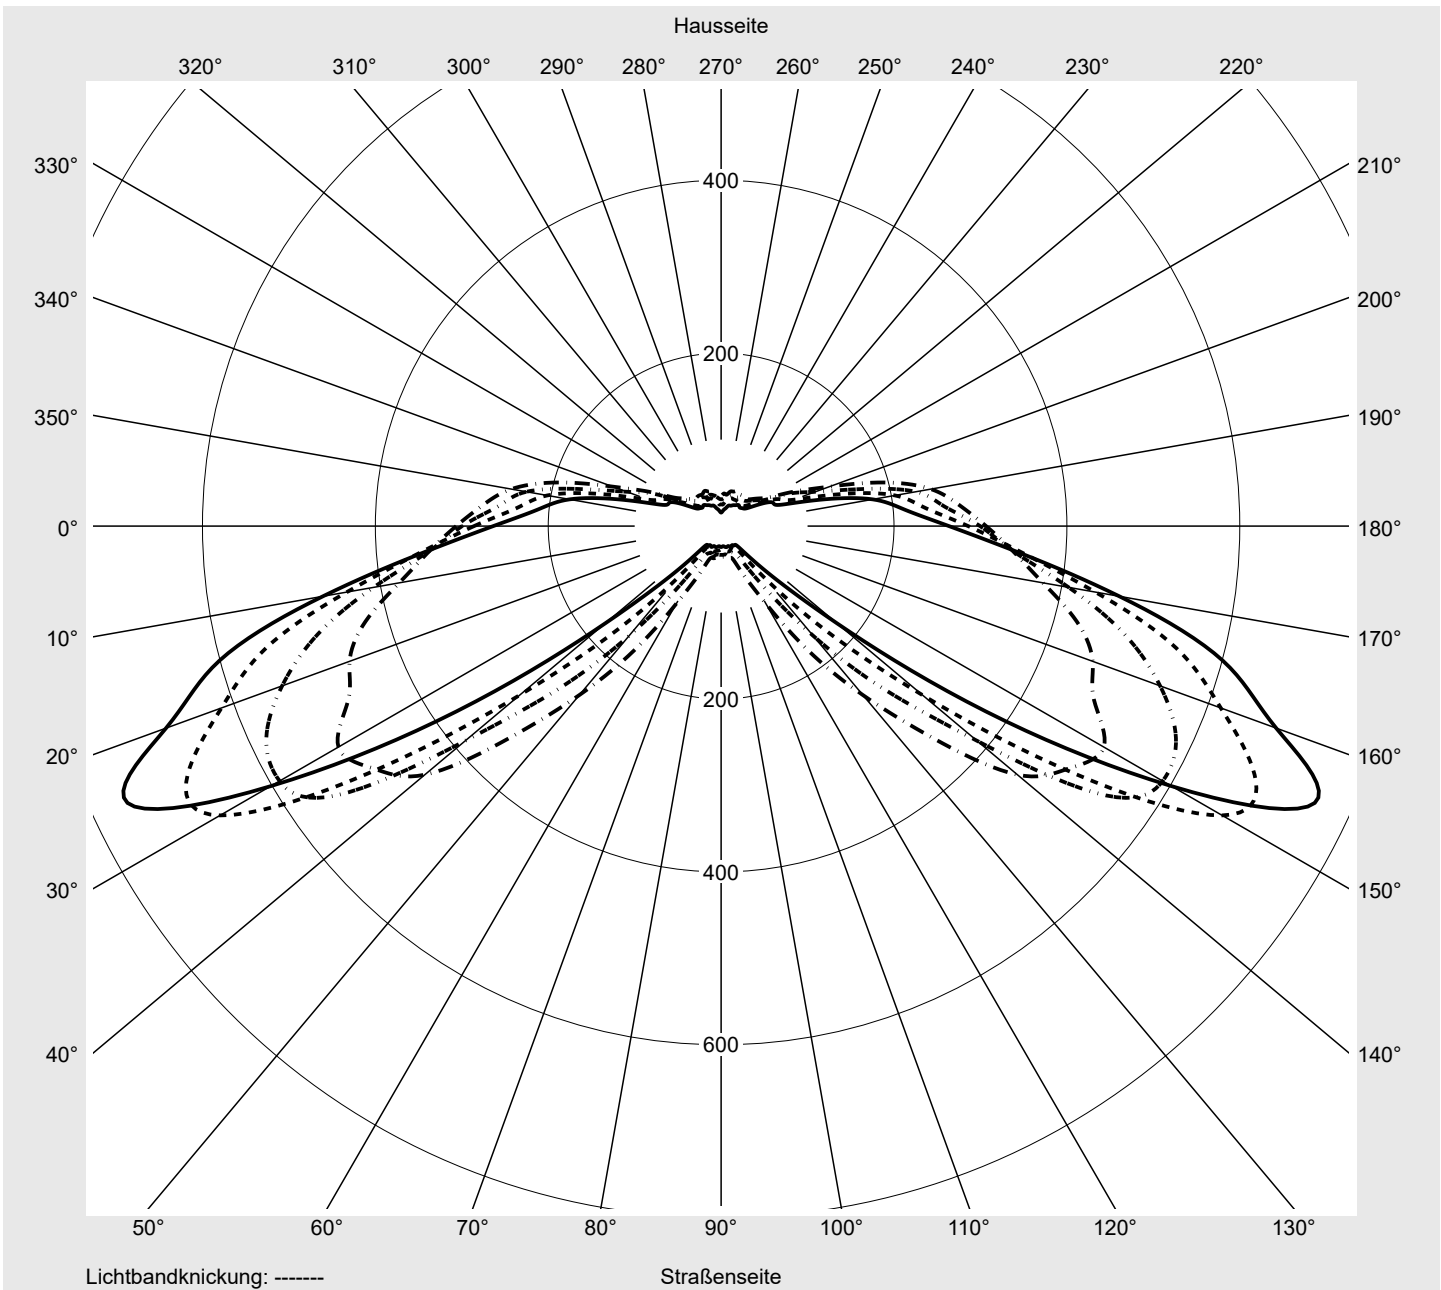

Lichttechnischer Prüfbefund

Familie
Streetlight 31 mini

Bestell-Nr.: 5XH2D71B08GA
EAN: 4069025102423

LP-Nummer
59076_2081

Ausführung Mastansatz- / Mastaufsatzmontage
Optik asymmetrisch, breit strahlend (ST1.0a)
Abdeckung Einscheibensicherheitsglas (ESG)
Bestückung LED 2200 K | CRI ≥ 70
Betriebsgerät EVG SITECO
Bemessungswerte Nettolichtstrom = 4720 lm
 Systemleistung = 37.3 W
 Lichtausbeute = 126.5 lm/W

DIN EN 13032 und DIN 5032

Lichttechnischer Prüfbefund

Familie
Streetlight 31 mini

Bestell-Nr.: 5XH2D71B08GA
EAN: 4069025102423

LP-Nummer
59076_2081

Kegelmantelkurven in cd/klm **KMK 70°** **KMK 67,5°** **KMK 65°** **KMK 62,5°** **siteco**