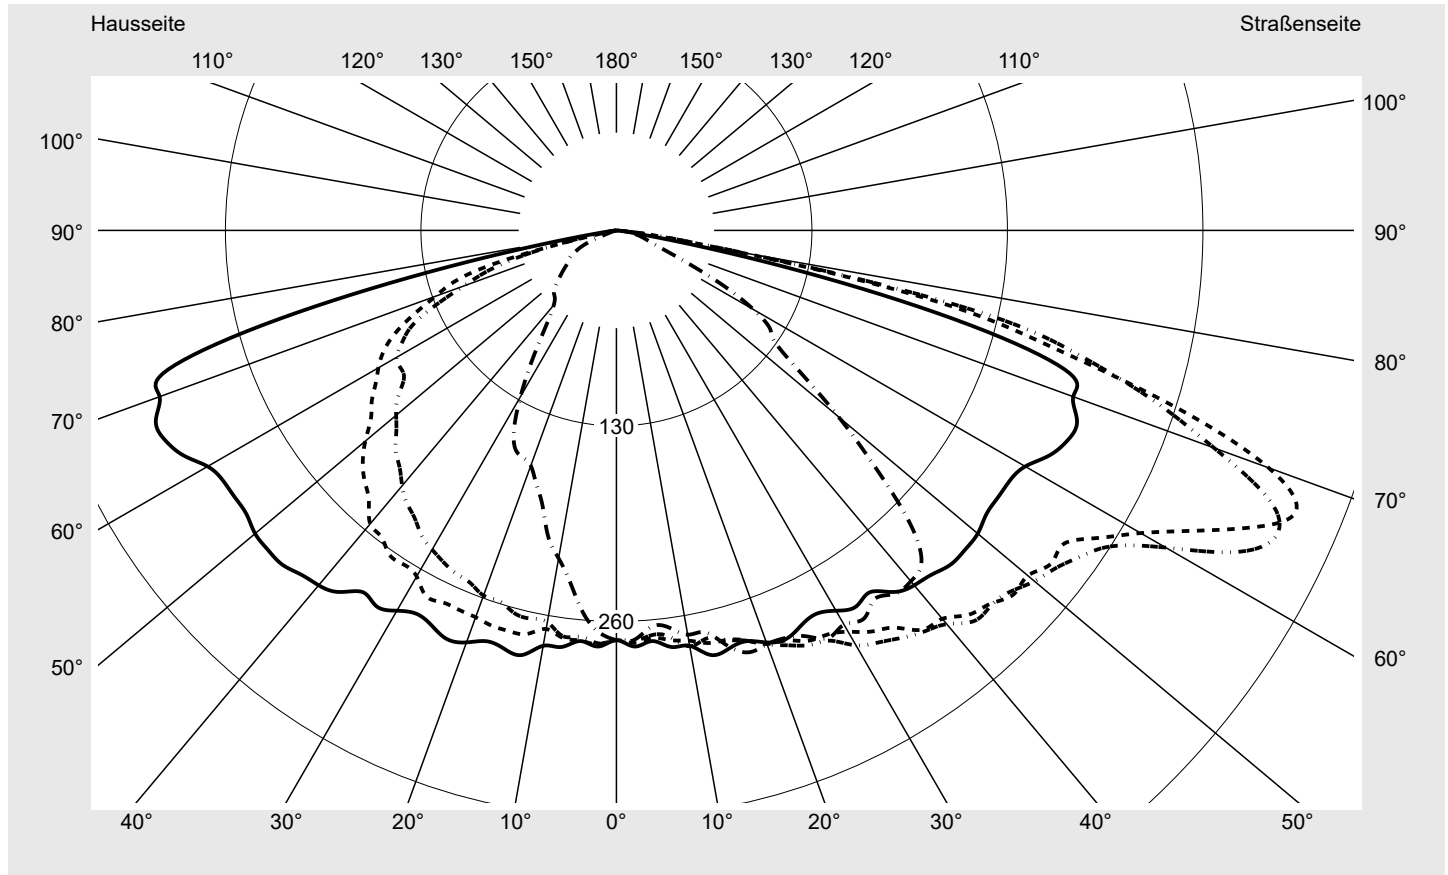

## Lichttechnischer Prüfbefund

**Familie**  
**Streetlight 31 mini**

**Bestell-Nr.: 5XH2D3BN08JA**  
**EAN: 4069025102416**

**LP-Nummer**  
**59078\_584**

**Ausführung** Mastansatz- / Mastaufsatzmontage, NEMA 7 pin (DALI)  
**Optik** asymmetrisch, breit strahlend (ST1.0a G)  
**Abdeckung** Einscheibensicherheitsglas (ESG)  
**Bestückung** LED 3000 K | CRI ≥ 70  
**Betriebsgerät** EVG SITECO  
**Bemessungswerte** Nettolichtstrom = 12140 lm  
 Systemleistung = 81.1 W  
 Lichtausbeute = 149.7 lm/W

**Seriendokumentation**  
**10.04.2024**

**siteco**

**Lichtstärke in cd/klm**

**C180-0**

**C195-15**

**C200-20**

**C270-90**

**Imax: 489 cd/klm**

**Leuchtenbetriebswirkungsgrade**

Eta	100.0%
Eta 0° - 90°	100.0%
Eta 90° - 180°	0.0%

**Lichtstärkeklasse nach EN13201-2**

Klasse:	G4
Imax 70°	461.5
Imax 80°	96.1
Imax 90°	0.0
Imax >90°	0.0
Imax >95°	0.0

**Messbedingungen**