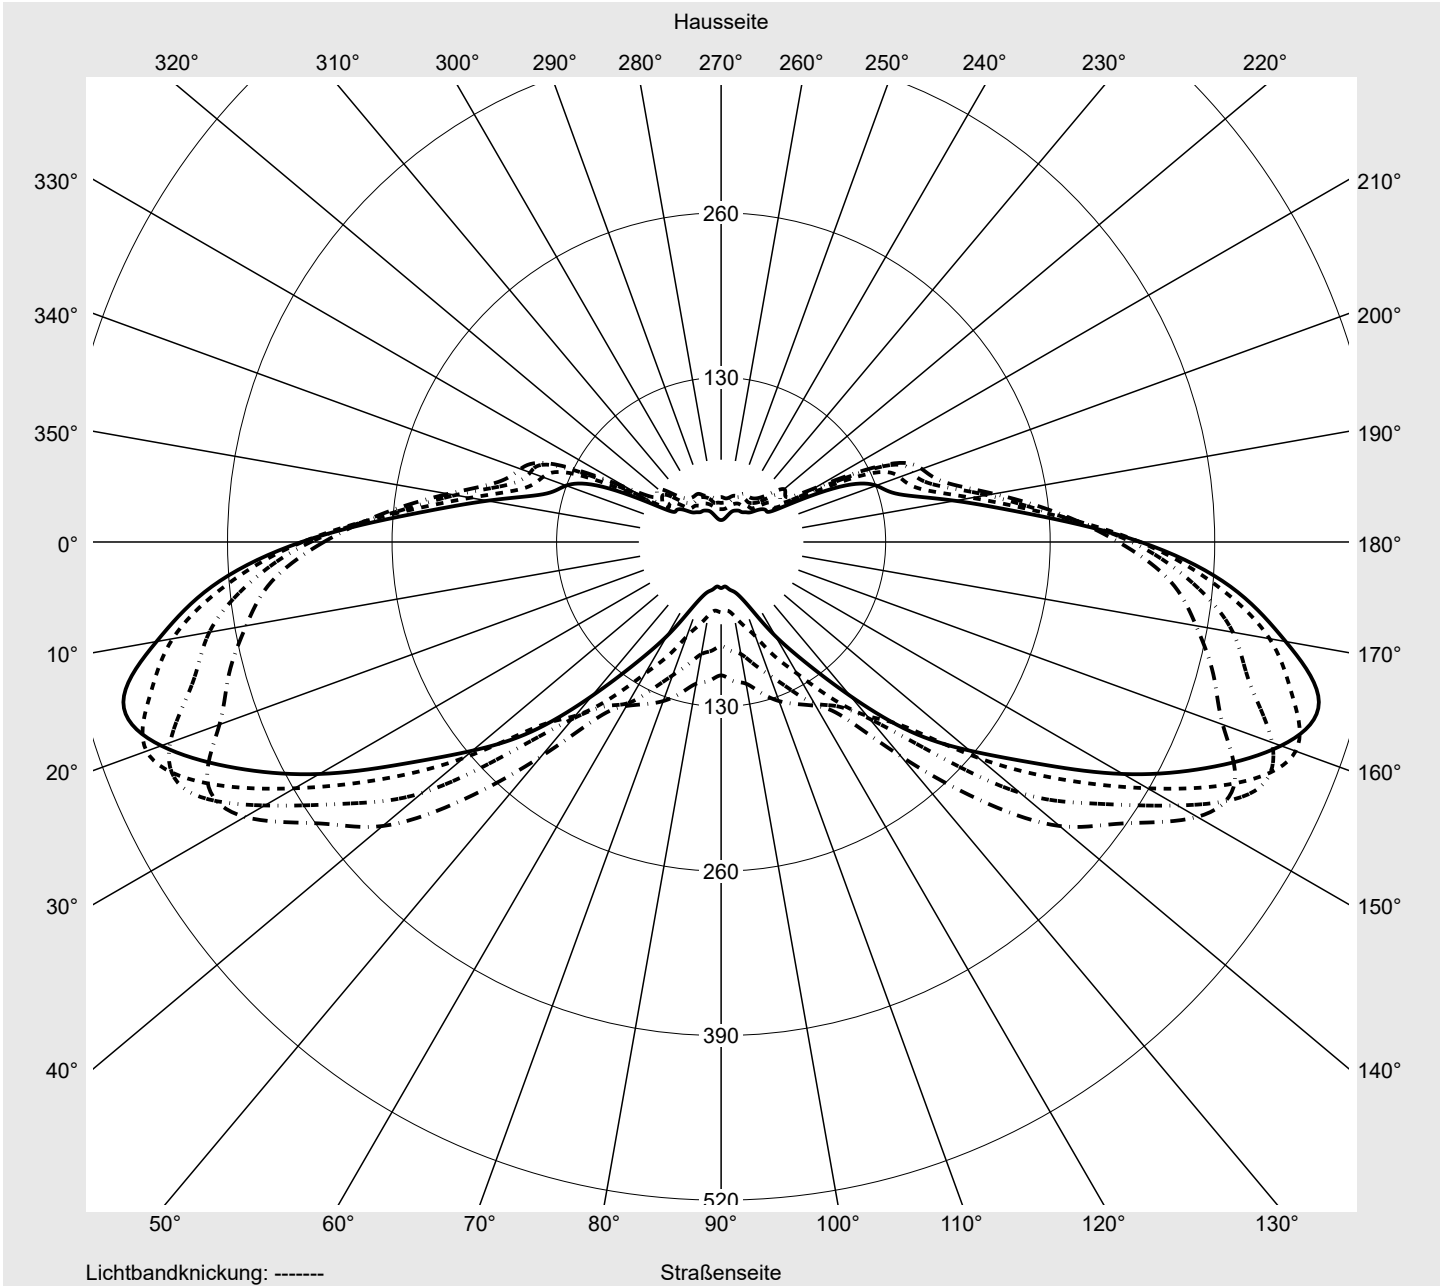

**Optik** asymmetrisch, breit strahlend (ST1.0a G)

**Abdeckung** Einscheibensicherheitsglas (ESG)

**Bestückung** LED 3000 K | CRI ≥ 70

**Betriebsgerät** EVG SITECO - Smart Interface

**Bemessungswerte** Nettolichtstrom = 12270 lm  
Systemleistung = 82.5 W  
Lichtausbeute = 148.7 lm/W

**Leuchtenbetriebswirkungsgrade**

Eta 100.0%

Eta 0° - 90° 100.0%

Eta 90° - 180° 0.0%

**Lichtstärkeklasse nach EN13201-2**

Klasse: G4

Imax 70° 461.5

Imax 80° 96.1

Imax 90° 0.0

Imax >90° 0.0

Imax >95° 0.0

**Messbedingungen**

DIN EN 13032 und DIN 5032

**Lichttechnischer Prüfbefund**

<b>Familie</b> Streetlight 31 mini	<b>Bestell-Nr.:</b> 5XH2D3BM08JA <b>EAN:</b> 4069025102386	<b>LP-Nummer</b> 59078_586
---------------------------------------	---	-------------------------------

**Kegelmantelkurven in cd/klm**    **KMK 67,5°**    **KMK 65°**    **KMK 62,5°**    **KMK 60°**    **siteco**