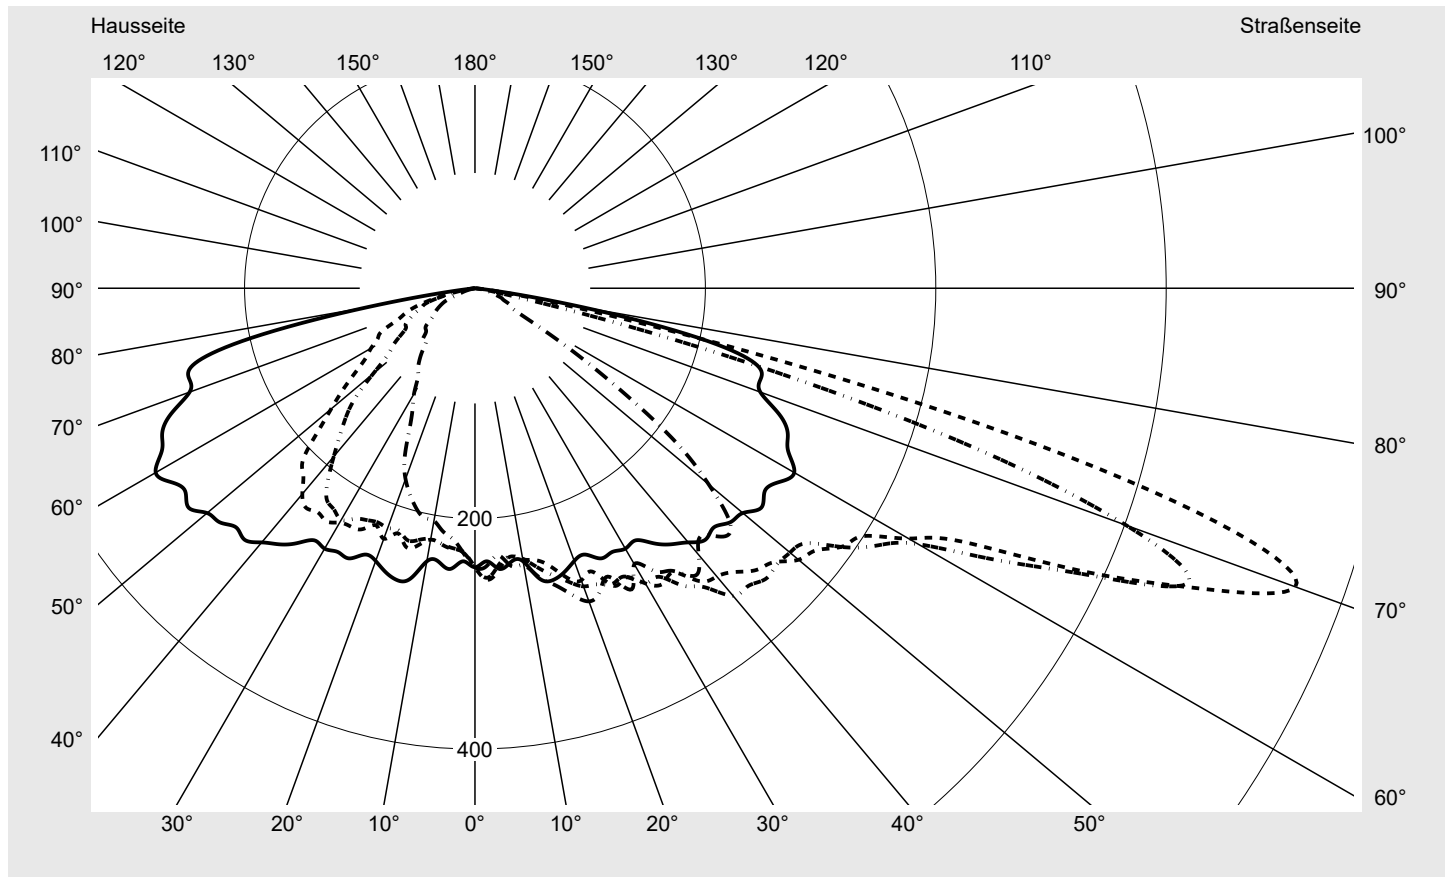

Lichttechnischer Prüfbefund

Familie
Streetlight 31 mini

Bestell-Nr.: 5XH2D3BM08GA
EAN: 4069025102362
LP-Nummer
59076_2105
Seriendokumentation
10.04.2024

Ausführung	Mastansatz- / Mastaufsatzmontage, NEMA 7 pin (DALI) + Zhaga unten
Optik	asymmetrisch, breit strahlend (ST1.0a)
Abdeckung	Einscheibensicherheitsglas (ESG)
Bestückung	LED 3000 K CRI ≥ 70
Betriebsgerät	EVG SITECO - Smart Interface
Bemessungswerte	Nettolichtstrom = 5880 lm Systemleistung = 39.3 W Lichtausbeute = 149.6 lm/W

siteco
Lichtstärke in cd/klm
 C180-0

 C205-25

 C210-30

 C270-90

Imax: 758 cd/klm

Leuchtenbetriebswirkungsgrade

Eta	100.0%
Eta 0° - 90°	100.0%
Eta 90° - 180°	0.0%

Lichtstärkeklasse nach EN13201-2

Klasse:	G3
Imax 70°	757.8
Imax 80°	95.1
Imax 90°	0.0
Imax >90°	0.0
Imax >95°	0.0

Messbedingungen

DIN EN 13032 und DIN 5032

Lichttechnischer Prüfbefund

Familie
Streetlight 31 mini

Bestell-Nr.: 5XH2D3BM08GA
EAN: 4069025102362

LP-Nummer
59076_2105

Kegelmantelkurven in cd/klm **KMK 70°** **KMK 67,5°** **KMK 65°** **KMK 62,5°** **siteco**

Lichttechnischer Prüfbefund

Familie Streetlight 31 mini	Bestell-Nr.: 5XH2D3BM08GA EAN: 4069025102362	LP-Nummer 59076_2105
Wertetabelle Lichtstärkemessung		Maximale Lichtstärke
		siteco