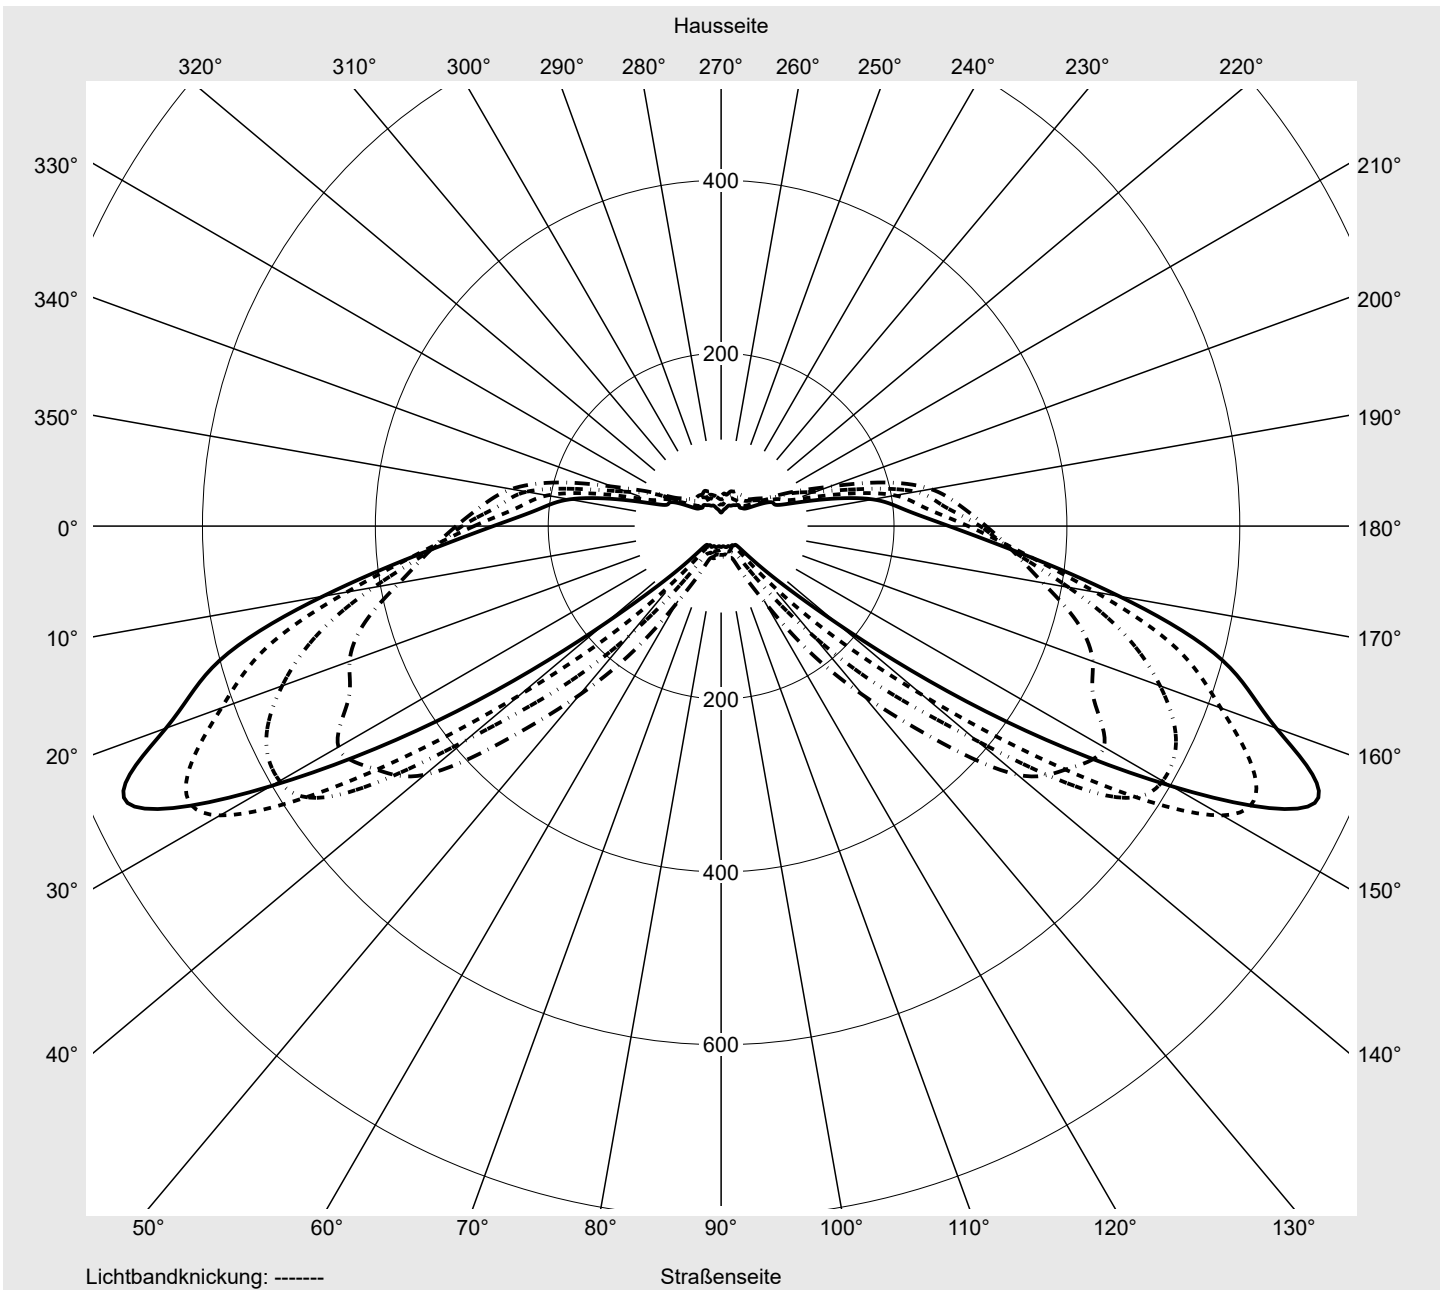

Lichttechnischer Prüfbefund

Familie
Streetlight 31 mini

Bestell-Nr.: 5XH2D3BM08GA
EAN: 4069025102362
LP-Nummer
59076_2105
Seriendokumentation
10.04.2024

Ausführung	Mastansatz- / Mastaufsatzmontage, NEMA 7 pin (DALI) + Zhaga unten
Optik	asymmetrisch, breit strahlend (ST1.0a)
Abdeckung	Einscheibensicherheitsglas (ESG)
Bestückung	LED 3000 K CRI ≥ 70
Betriebsgerät	EVG SITECO - Smart Interface
Bemessungswerte	Nettolichtstrom = 5880 lm Systemleistung = 39.3 W Lichtausbeute = 149.6 lm/W

siteco
Lichtstärke in cd/klm
 C180-0

 C205-25

 C210-30

 C270-90

Imax: 758 cd/klm

Leuchtenbetriebswirkungsgrade

Eta	100.0%
Eta 0° - 90°	100.0%
Eta 90° - 180°	0.0%

Lichtstärkeklasse nach EN13201-2

Klasse:	G3
Imax 70°	757.8
Imax 80°	95.1
Imax 90°	0.0
Imax >90°	0.0
Imax >95°	0.0

Messbedingungen

DIN EN 13032 und DIN 5032

Lichttechnischer Prüfbefund

Familie
Streetlight 31 mini

Bestell-Nr.: 5XH2D3BM08GA
EAN: 4069025102362

LP-Nummer
59076_2105

Kegelmantelkurven in cd/klm **KMK 70°** **KMK 67,5°** **KMK 65°** **KMK 62,5°** **siteco**

Lichttechnischer Prüfbefund

Familie Streetlight 31 mini	Bestell-Nr.: 5XH2D3BM08GA EAN: 4069025102362	LP-Nummer 59076_2105
Wertetabelle Lichtstärkemessung		Maximale Lichtstärke
		siteco