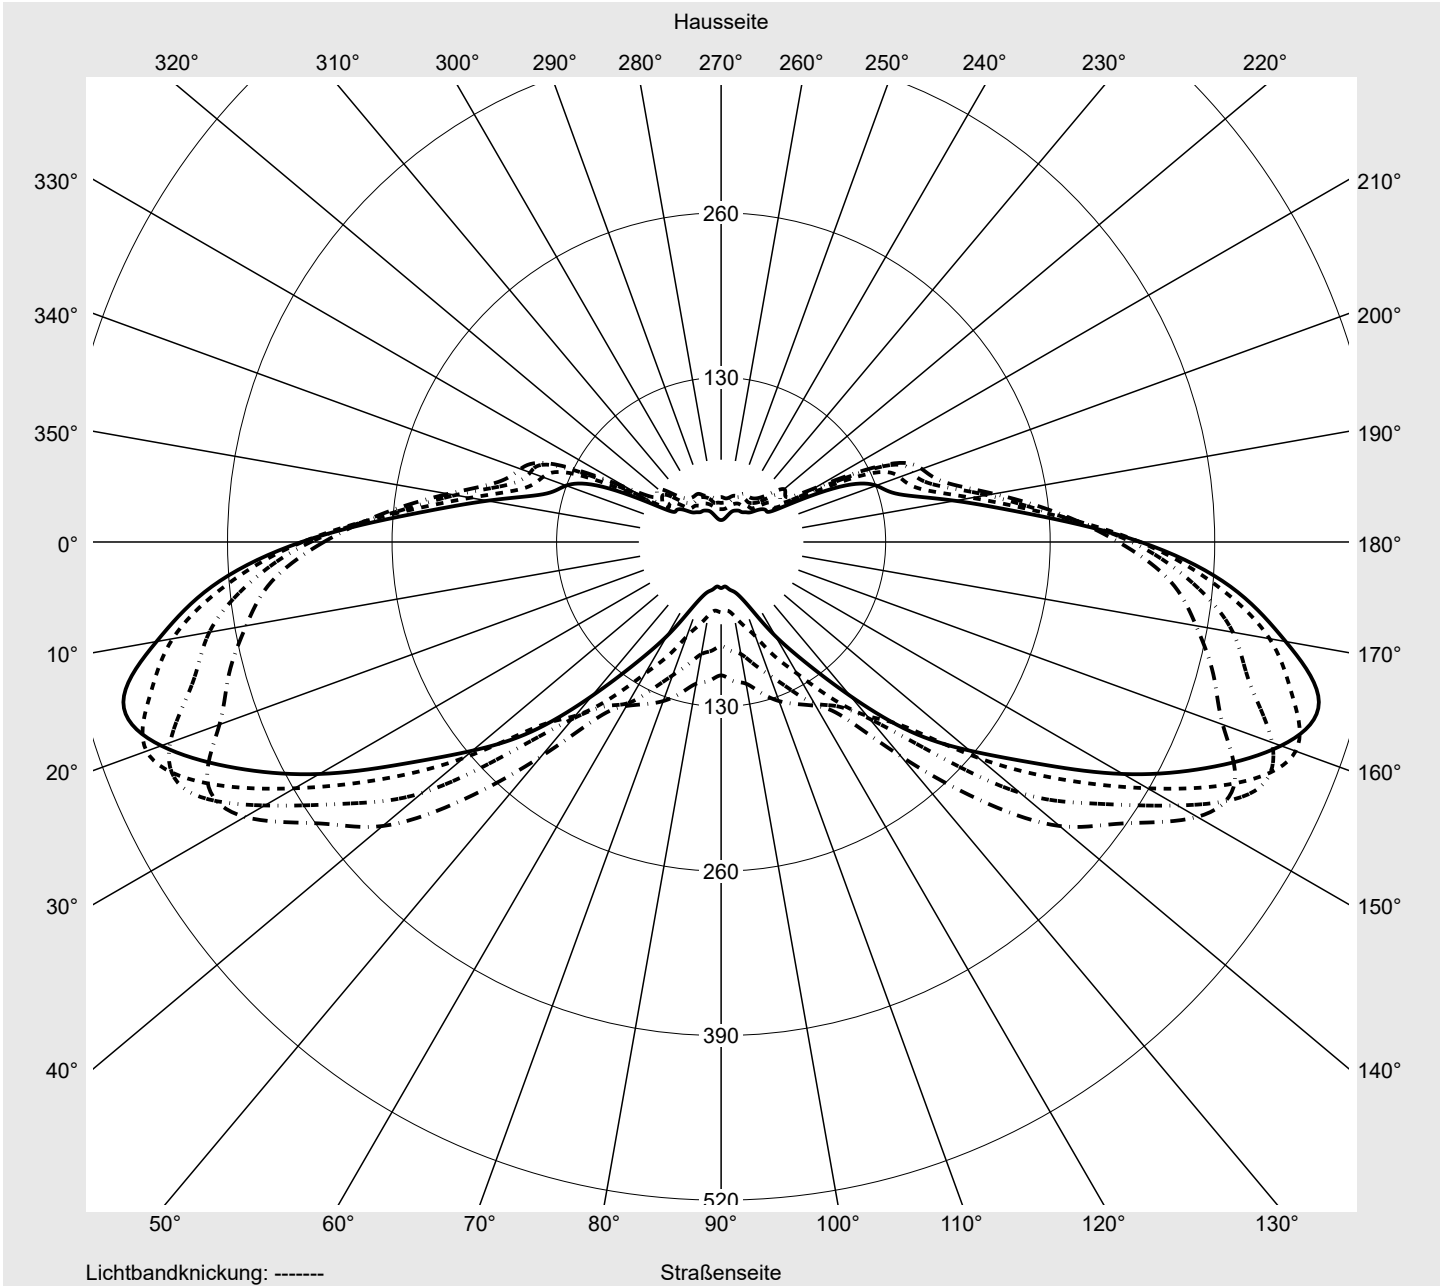

## Lichttechnischer Prüfbefund

**Familie**  
**Streetlight 31 mini**

**Bestell-Nr.: 5XH2D3AT08JA**  
**EAN: 4069025102355**

**LP-Nummer**  
**59078\_582**

**Ausführung** Mastansatz- / Mastaufsatzmontage, Smart Interface oben/unten  
**Optik** asymmetrisch, breit strahlend (ST1.0a G)  
**Abdeckung** Einscheibensicherheitsglas (ESG)  
**Bestückung** LED 3000 K | CRI ≥ 70  
**Betriebsgerät** EVG SITECO - Smart Interface  
**Bemessungswerte** Nettolichtstrom = 12270 lm  
 Systemleistung = 82.5 W  
 Lichtausbeute = 148.7 lm/W

**Leuchtenbetriebswirkungsgrade**

Eta 100.0%  
 Eta 0° - 90° 100.0%  
 Eta 90° - 180° 0.0%

**Lichtstärkeklasse nach EN13201-2**

Klasse: G4  
 Imax 70° 461.5  
 Imax 80° 96.1  
 Imax 90° 0.0  
 Imax >90° 0.0  
 Imax >95° 0.0

**Messbedingungen**

DIN EN 13032 und DIN 5032

**Lichttechnischer Prüfbefund**

<b>Familie</b> Streetlight 31 mini	<b>Bestell-Nr.:</b> 5XH2D3AT08JA <b>EAN:</b> 4069025102355	<b>LP-Nummer</b> 59078_582
---------------------------------------	---	-------------------------------

**Kegelmantelkurven in cd/klm**    **KMK 67,5°**    **KMK 65°**    **KMK 62,5°**    **KMK 60°**    **siteco**