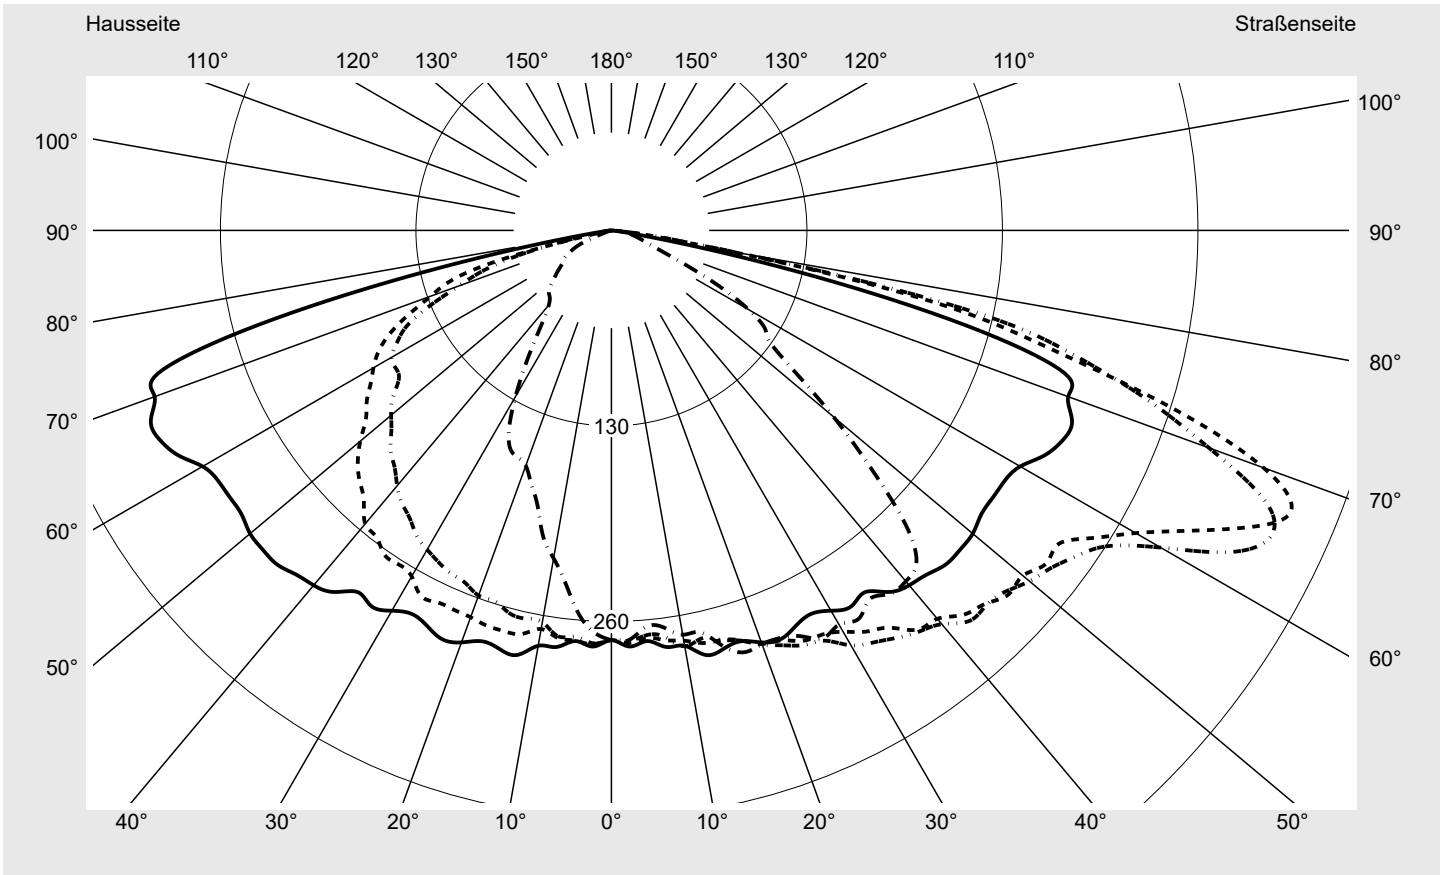

## Lichttechnischer Prüfbefund

**Familie**  
**Streetlight 31 mini**

**Bestell-Nr.: 5XH2D3AT08JA**  
**EAN: 4069025102355**

**LP-Nummer**  
**59078\_582**

**Ausführung** Mastansatz- / Mastaufsatzmontage, Smart Interface oben/unten  
**Optik** asymmetrisch, breit strahlend (ST1.0a G)  
**Abdeckung** Einscheibensicherheitsglas (ESG)  
**Bestückung** LED 3000 K | CRI ≥ 70  
**Betriebsgerät** EVG SITECO - Smart Interface  
**Bemessungswerte** Nettolichtstrom = 12270 lm  
 Systemleistung = 82.5 W  
 Lichtausbeute = 148.7 lm/W

**Seriendokumentation**  
**10.04.2024**

**siteco**

**Lichtstärke in cd/klm**

**C180-0**

**C195-15**

**C200-20**

**C270-90**

**Imax: 489 cd/klm**

**Leuchtenbetriebswirkungsgrade**

Eta 100.0%  
 Eta 0° - 90° 100.0%  
 Eta 90° - 180° 0.0%

**Lichtstärkeklasse nach EN13201-2**

Klasse: G4  
 Imax 70° 461.5  
 Imax 80° 96.1  
 Imax 90° 0.0  
 Imax >90° 0.0  
 Imax >95° 0.0