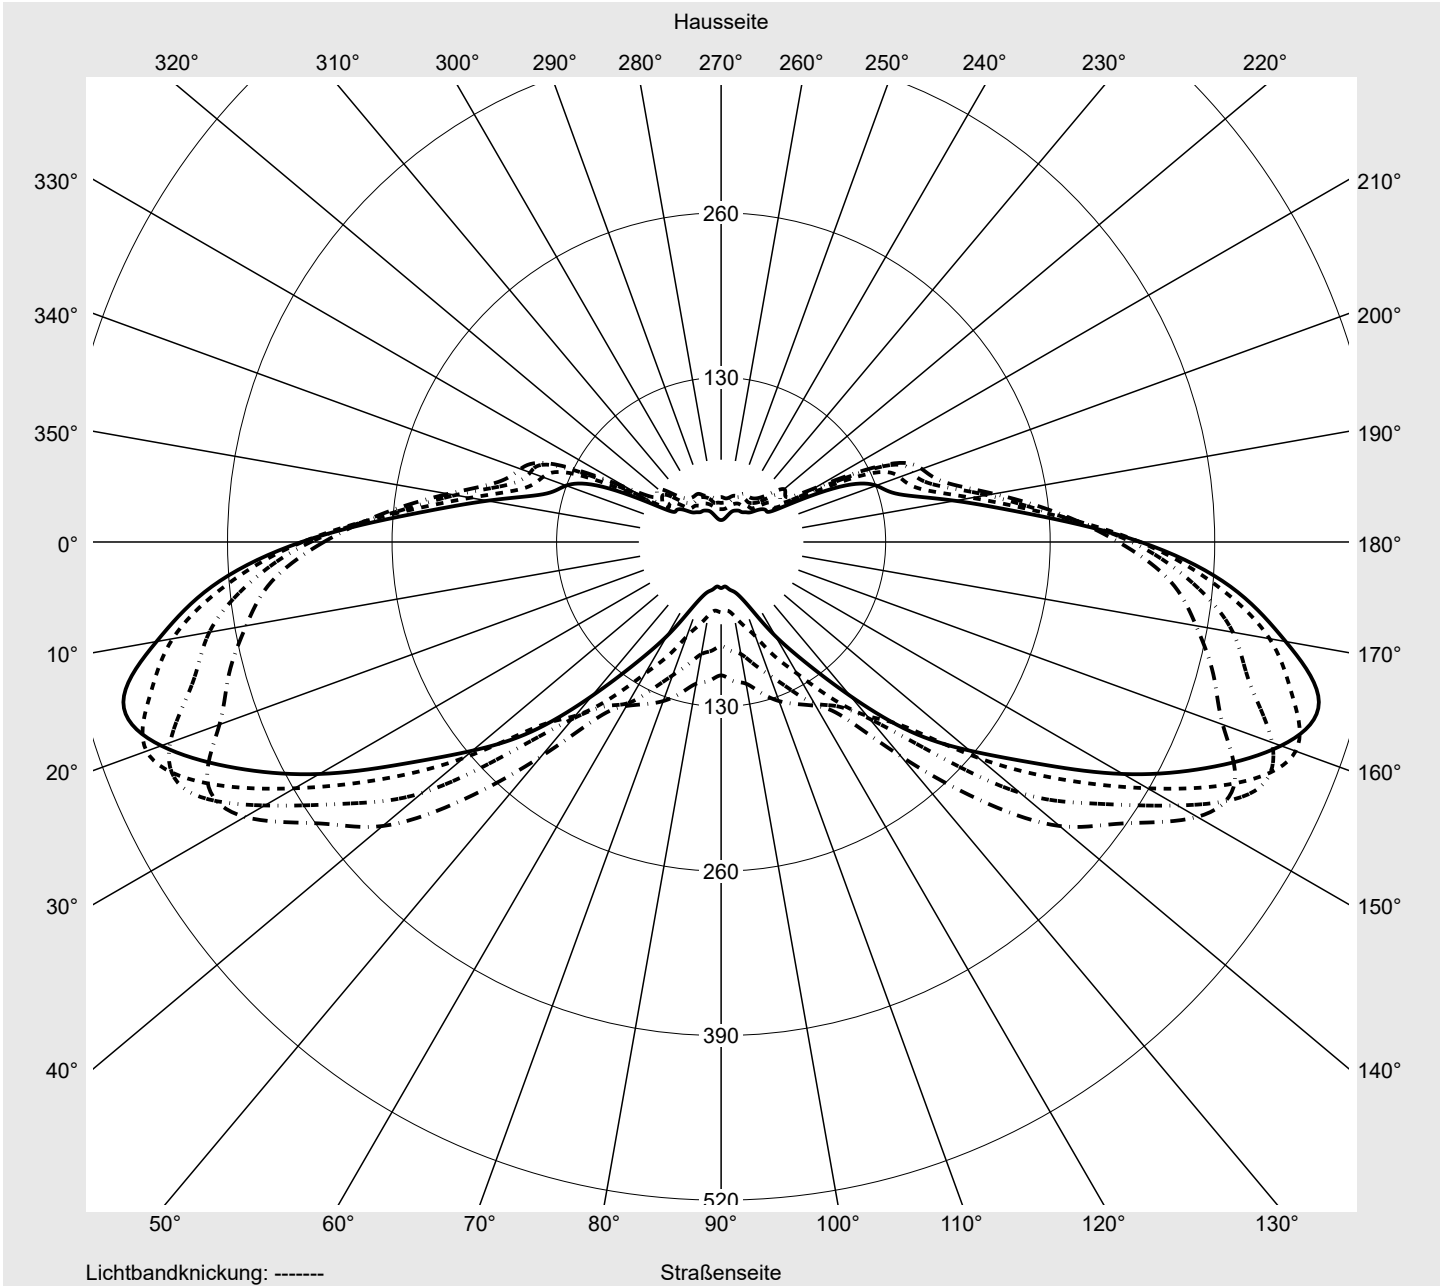

Leuchtenbetriebswirkungsgrade

Eta	100.0%
Eta 0° - 90°	100.0%
Eta 90° - 180°	0.0%

Lichtstärkeklasse nach EN13201-2

Klasse:	G4
Imax 70°	461.5
Imax 80°	96.1
Imax 90°	0.0
Imax >90°	0.0
Imax >95°	0.0

Messbedingungen

Kegelmantelkurven in cd/klm **KMK 67,5°** **KMK 65°** **KMK 62,5°** **KMK 60°** **siteco**

Lichttechnischer Prüfbefund

Familie Streetlight 31 mini	Bestell-Nr.: 5XH2D3AS08JA EAN: 4069025102324	LP-Nummer 59078_579
---------------------------------------	---	--------------------------------------