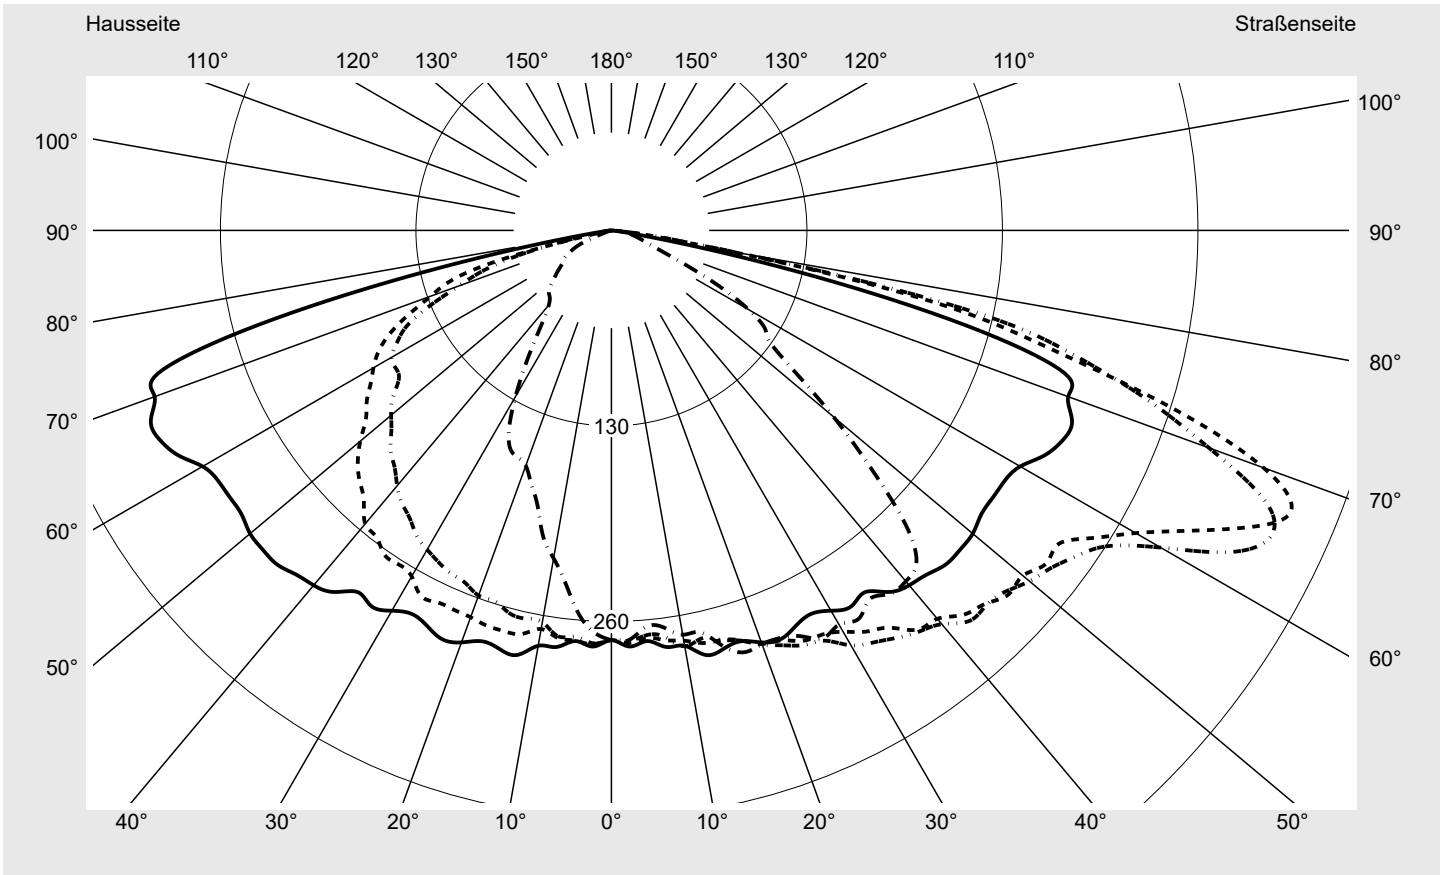

Abdeckung Einscheibensicherheitsglas (ESG)

Bestückung LED 3000 K | CRI ≥ 70

Betriebsgerät EVG SITECO - Smart Interface

Bemessungswerte Nettolichtstrom = 12270 lm
Systemleistung = 82.5 W
Lichtausbeute = 148.7 lm/W

Seriendokumentation
10.04.2024

siteco

Lichtstärke in cd/klm

C180-0

C195-15

C200-20

C270-90

Imax: 489 cd/klm

Leuchtenbetriebswirkungsgrade

Eta	100.0%
Eta 0° - 90°	100.0%
Eta 90° - 180°	0.0%

Lichtstärkeklasse nach EN13201-2

Klasse:	G4
Imax 70°	461.5
Imax 80°	96.1
Imax 90°	0.0
Imax >90°	0.0
Imax >95°	0.0

Messbedingungen