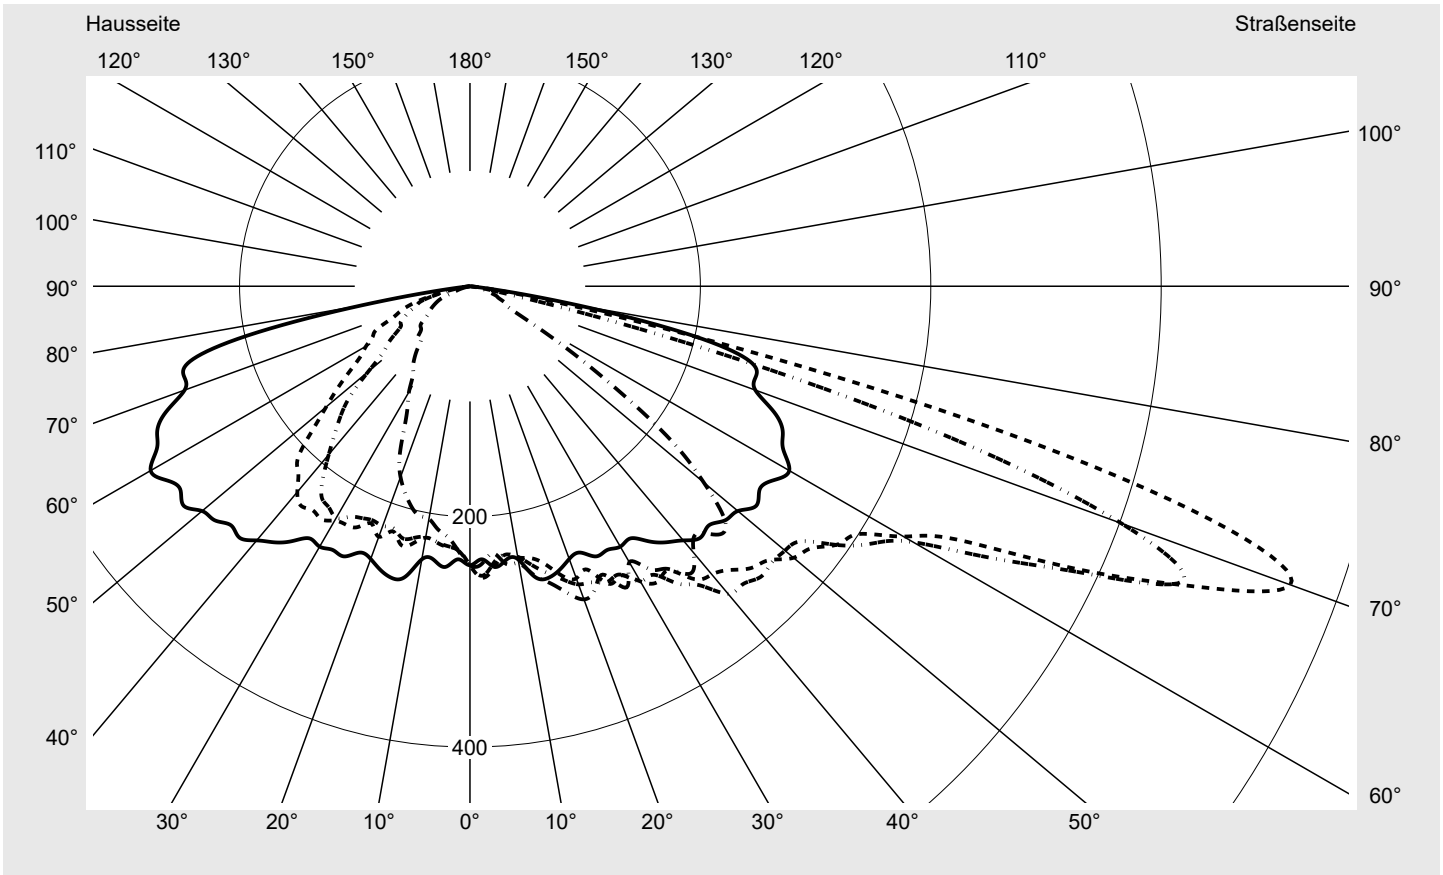

## Lichttechnischer Prüfbefund

**Familie**  
**Streetlight 31 mini**
**Bestell-Nr.: 5XH2D3AS08GA**  
**EAN: 4069025102300**
**LP-Nummer**  
**59076\_2091**

<b>Ausführung</b>	Mastansatz- / Mastaufsatzmontage, Smart Interface oben
<b>Optik</b>	asymmetrisch, breit strahlend (ST1.0a)
<b>Abdeckung</b>	Einscheibensicherheitsglas (ESG)
<b>Bestückung</b>	LED 3000 K   CRI ≥ 70
<b>Betriebsgerät</b>	EVG SITECO - Smart Interface
<b>Bemessungswerte</b>	Nettolichtstrom = 5880 lm Systemleistung = 39.3 W Lichtausbeute = 149.6 lm/W

**Seriendokumentation**  
**10.04.2024**
**siteco**
**Lichtstärke in cd/klm**
 C180-0

 C205-25

 C210-30

 C270-90

**Imax: 758 cd/klm**

**Leuchtenbetriebswirkungsgrade**

Eta	100.0%
Eta 0° - 90°	100.0%
Eta 90° - 180°	0.0%

**Lichtstärkeklasse nach EN13201-2**

Klasse:	G3
Imax 70°	757.8
Imax 80°	95.1
Imax 90°	0.0
Imax >90°	0.0
Imax >95°	0.0

**Messbedingungen**

DIN EN 13032 und DIN 5032

**Lichttechnischer Prüfbefund**

<b>Familie</b> Streetlight 31 mini	<b>Bestell-Nr.:</b> 5XH2D3AS08GA <b>EAN:</b> 4069025102300	<b>LP-Nummer</b> 59076_2091
---------------------------------------	---	--------------------------------