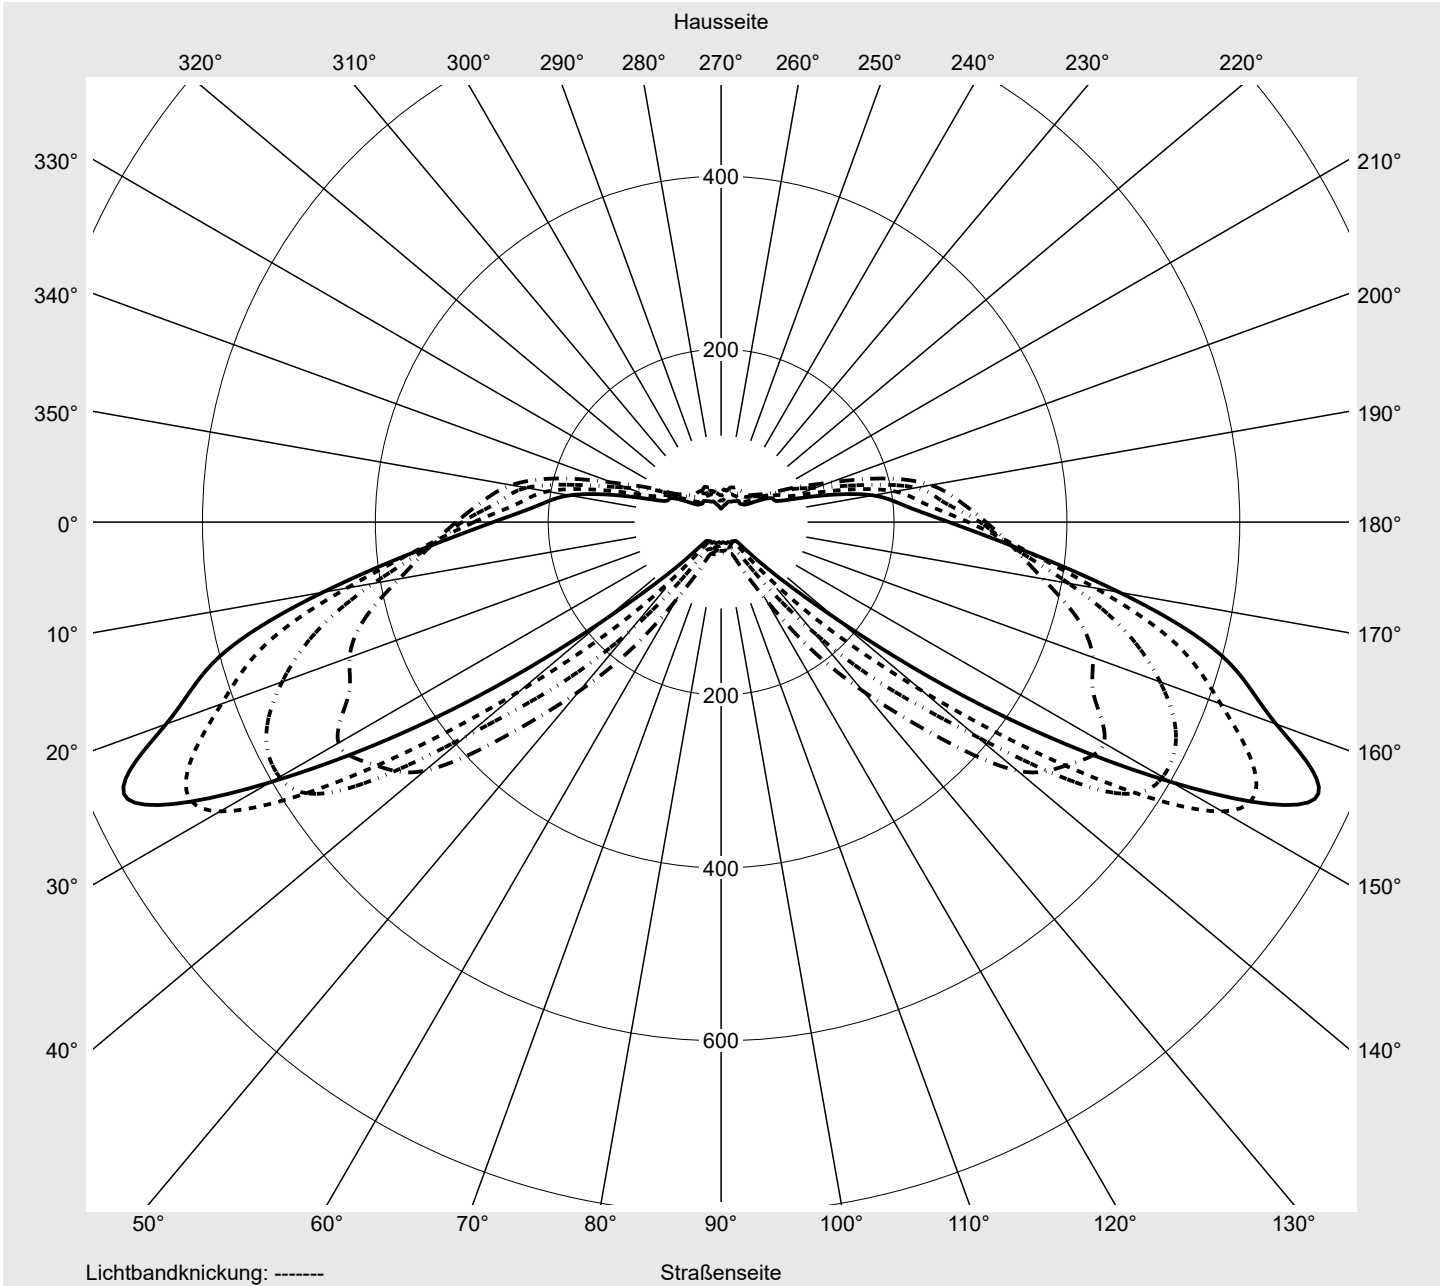

## Lichttechnischer Prüfbefund

**Familie**  
**Streetlight 31 mini**
**Bestell-Nr.: 5XH2D3AS08GA**  
**EAN: 4069025102300**
**LP-Nummer**  
**59076\_2091**

<b>Ausführung</b>	Mastansatz- / Mastaufsatzmontage, Smart Interface oben
<b>Optik</b>	asymmetrisch, breit strahlend (ST1.0a)
<b>Abdeckung</b>	Einscheibensicherheitsglas (ESG)
<b>Bestückung</b>	LED 3000 K   CRI ≥ 70
<b>Betriebsgerät</b>	EVG SITECO - Smart Interface
<b>Bemessungswerte</b>	Nettolichtstrom = 5880 lm Systemleistung = 39.3 W Lichtausbeute = 149.6 lm/W

**Seriendokumentation**  
**10.04.2024**
**siteco**
**Lichtstärke in cd/klm**
 C180-0

 C205-25

 C210-30

 C270-90

**Imax: 758 cd/klm**

**Leuchtenbetriebswirkungsgrade**

Eta	100.0%
Eta 0° - 90°	100.0%
Eta 90° - 180°	0.0%

**Lichtstärkeklasse nach EN13201-2**

Klasse:	G3
Imax 70°	757.8
Imax 80°	95.1
Imax 90°	0.0
Imax >90°	0.0
Imax >95°	0.0

**Messbedingungen**

DIN EN 13032 und DIN 5032

**Lichttechnischer Prüfbefund**

<b>Familie</b> Streetlight 31 mini	<b>Bestell-Nr.:</b> 5XH2D3AS08GA <b>EAN:</b> 4069025102300	<b>LP-Nummer</b> 59076_2091
---------------------------------------	---	--------------------------------

**Kegelmantelkurven in cd/klm**    **KMK 70°**    **KMK 67,5°**    **KMK 65°**    **KMK 62,5°**    **siteco**