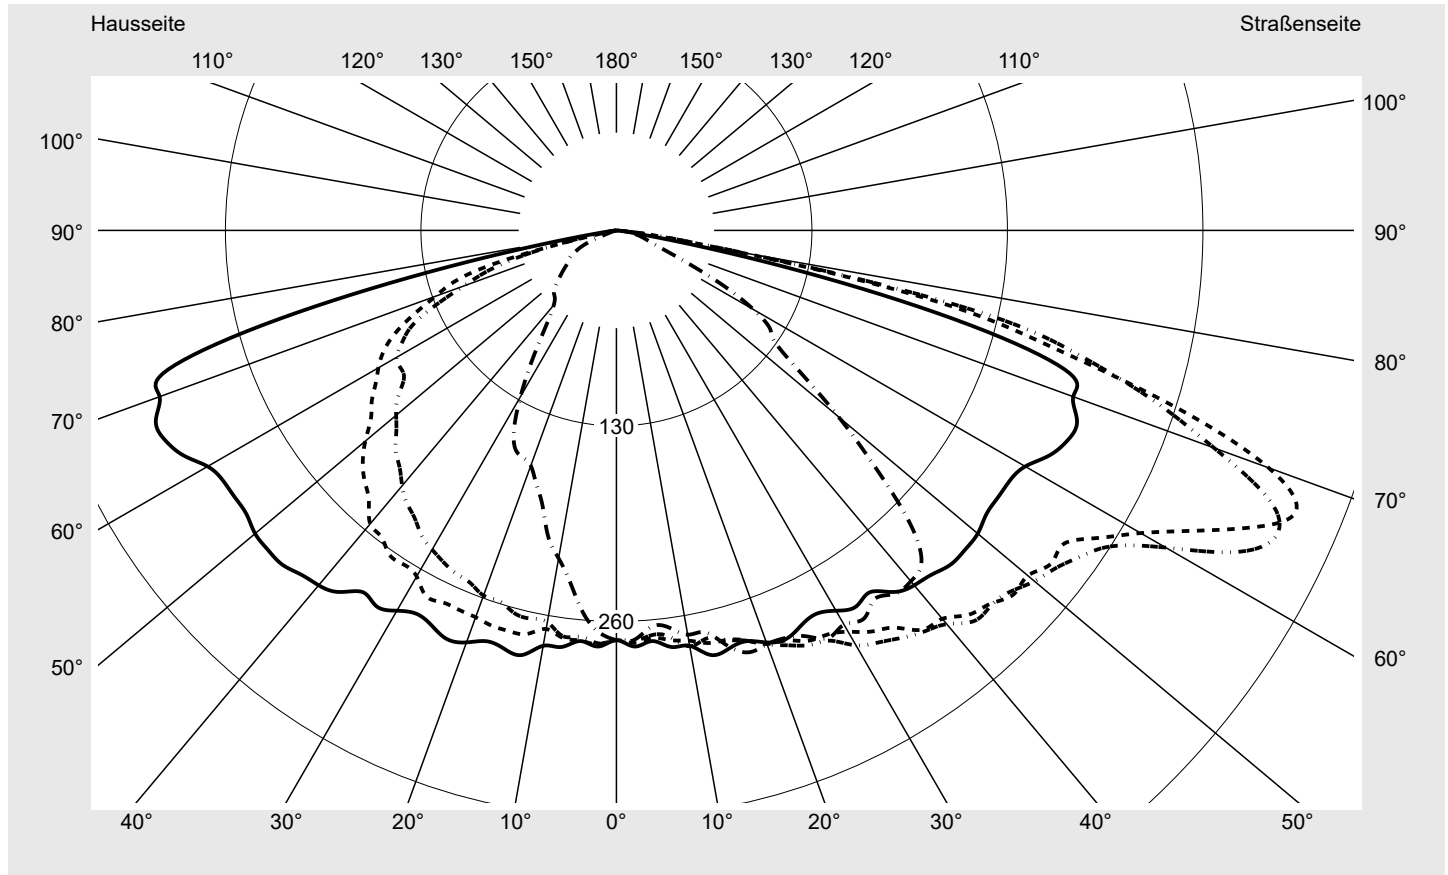

Lichttechnischer Prüfbefund

Familie
Streetlight 31 mini

Bestell-Nr.: 5XH2D3AR08JA
EAN: 4069025102287

LP-Nummer
59078_577

Ausführung Mastansatz- / Mastaufsatzmontage, Smart Interface unten
Optik asymmetrisch, breit strahlend (ST1.0a G)
Abdeckung Einscheibensicherheitsglas (ESG)
Bestückung LED 3000 K | CRI ≥ 70
Betriebsgerät EVG SITECO - Smart Interface
Bemessungswerte Nettolichtstrom = 12270 lm
Systemleistung = 82.5 W
Lichtausbeute = 148.7 lm/W

Seriendokumentation
10.04.2024

siteco

Lichtstärke in cd/klm

C180-0

C195-15

C200-20

C270-90

Imax: 489 cd/klm

Leuchtenbetriebswirkungsgrade

Eta	100.0%
Eta 0° - 90°	100.0%
Eta 90° - 180°	0.0%

Lichtstärkeklasse nach EN13201-2

Klasse:	G4
Imax 70°	461.5
Imax 80°	96.1
Imax 90°	0.0
Imax >90°	0.0
Imax >95°	0.0

Messbedingungen

Kegelmantelkurven in cd/klm **KMK 67,5°** **KMK 65°** **KMK 62,5°** **KMK 60°** **siteco**

Lichttechnischer Prüfbefund

Familie Streetlight 31 mini	Bestell-Nr.: 5XH2D3AR08JA EAN: 4069025102287	LP-Nummer 59078_577
Wertetabelle Lichtstärkemessung		Maximale Lichtstärke
		siteco