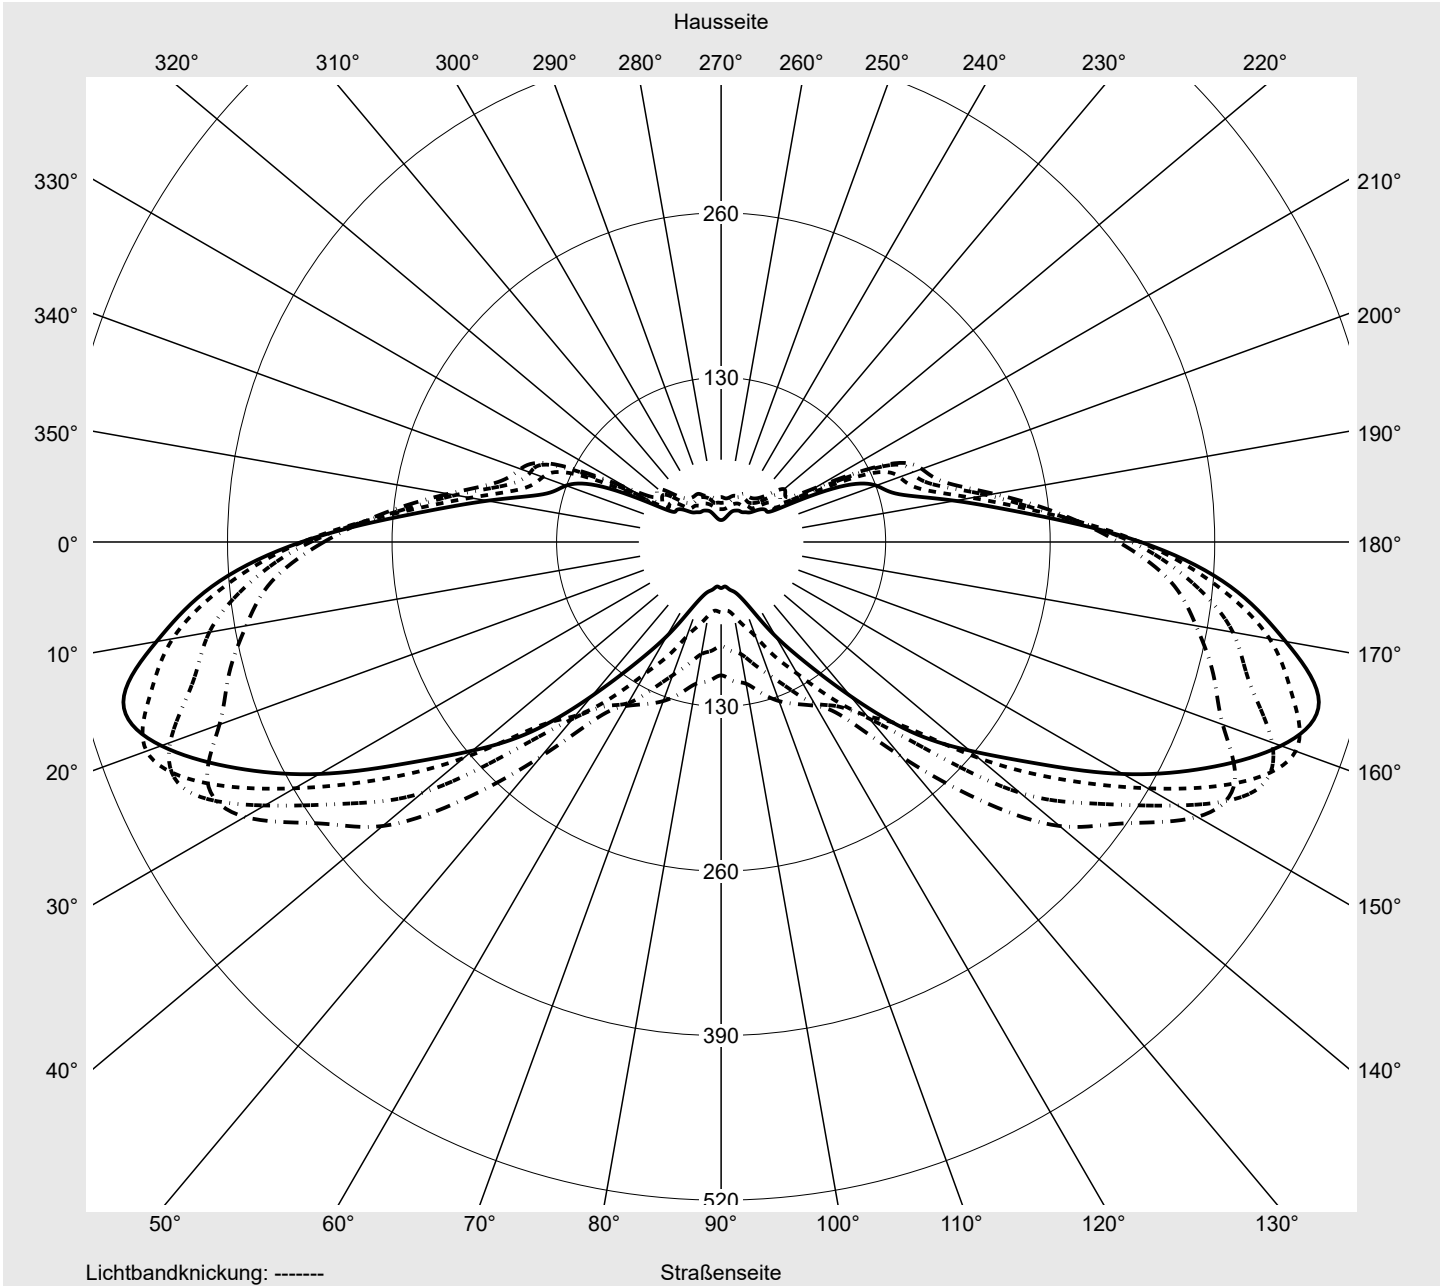

Lichttechnischer Prüfbefund

Familie
Streetlight 31 mini

Bestell-Nr.: 5XH2D3AR08JA
EAN: 4069025102287

LP-Nummer
59078_577

Ausführung Mastansatz- / Mastaufsatzmontage, Smart Interface unten
Optik asymmetrisch, breit strahlend (ST1.0a G)
Abdeckung Einscheibensicherheitsglas (ESG)
Bestückung LED 3000 K | CRI ≥ 70
Betriebsgerät EVG SITECO - Smart Interface
Bemessungswerte Nettolichtstrom = 12270 lm
Systemleistung = 82.5 W
Lichtausbeute = 148.7 lm/W

Seriendokumentation
10.04.2024

siteco

Lichtstärke in cd/klm

C180-0

C195-15

C200-20

C270-90

Imax: 489 cd/klm

Leuchtenbetriebswirkungsgrade

Eta	100.0%
Eta 0° - 90°	100.0%
Eta 90° - 180°	0.0%

Lichtstärkeklasse nach EN13201-2

Klasse:	G4
Imax 70°	461.5
Imax 80°	96.1
Imax 90°	0.0
Imax >90°	0.0
Imax >95°	0.0

Messbedingungen

Kegelmantelkurven in cd/klm **KMK 67,5°** **KMK 65°** **KMK 62,5°** **KMK 60°** **siteco**

Lichttechnischer Prüfbefund

Familie Streetlight 31 mini	Bestell-Nr.: 5XH2D3AR08JA EAN: 4069025102287	LP-Nummer 59078_577
Wertetabelle Lichtstärkemessung		Maximale Lichtstärke
		siteco