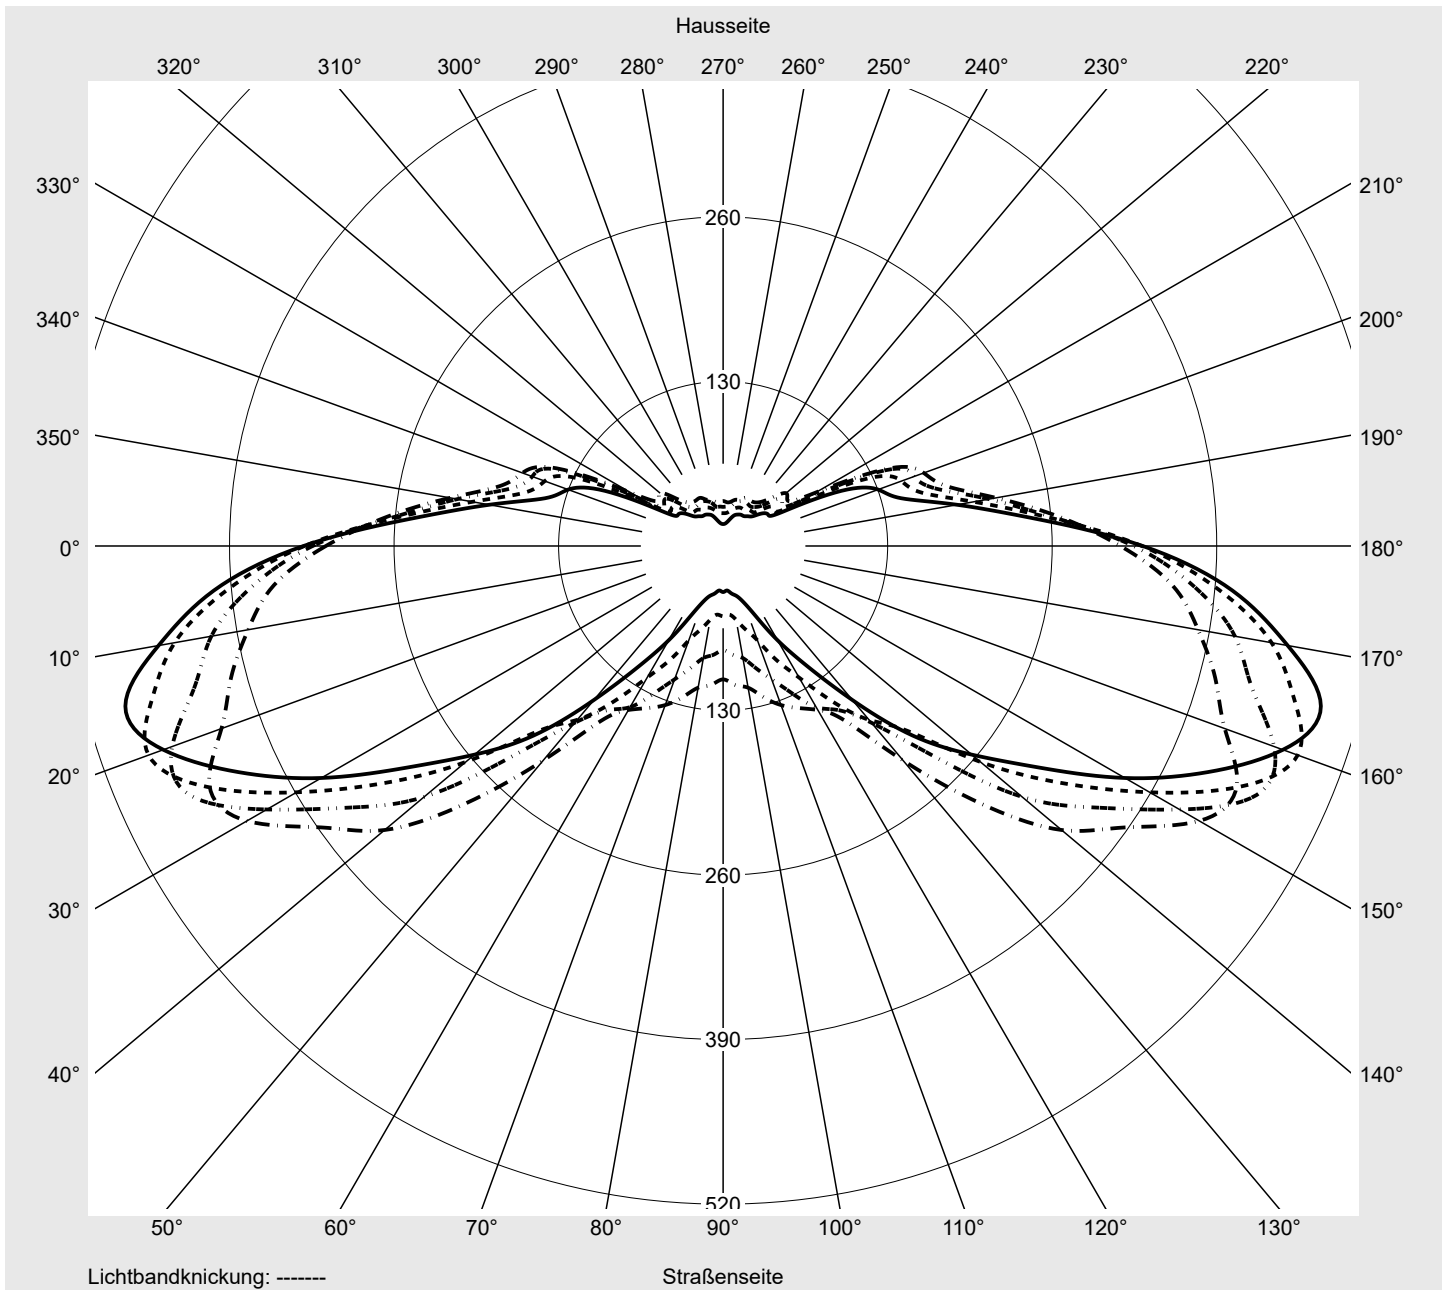

Lichttechnischer Prüfbefund

Familie
Streetlight 31 mini

Bestell-Nr.: 5XH2D3AB08JA
EAN: 4069025102225

LP-Nummer
59078_575

Ausführung	Mastansatz- / Mastaufsatzmontage
Optik	asymmetrisch, breit strahlend (ST1.0a G)
Abdeckung	Einscheibensicherheitsglas (ESG)
Bestückung	LED 3000 K CRI ≥ 70
Betriebsgerät	EVG SITECO
Bemessungswerte	Nettolichtstrom = 12140 lm Systemleistung = 81.1 W Lichtausbeute = 149.7 lm/W

Seriendokumentation
10.04.2024

siteco

Lichtstärke in cd/klm

C180-0

C195-15

C200-20

C270-90

Imax: 489 cd/klm

Leuchtenbetriebswirkungsgrade

Eta	100.0%
Eta 0° - 90°	100.0%
Eta 90° - 180°	0.0%

Lichtstärkeklasse nach EN13201-2

Klasse:	G4
Imax 70°	461.5
Imax 80°	96.1
Imax 90°	0.0
Imax >90°	0.0
Imax >95°	0.0

Messbedingungen

Kegelmantelkurven in cd/klm **KMK 67,5°** **KMK 65°** **KMK 62,5°** **KMK 60°** **siteco**

Lichttechnischer Prüfbefund

Familie Streetlight 31 mini	Bestell-Nr.: 5XH2D3AB08JA EAN: 4069025102225	LP-Nummer 59078_575
Wertetabelle Lichtstärkemessung		Maximale Lichtstärke
		siteco