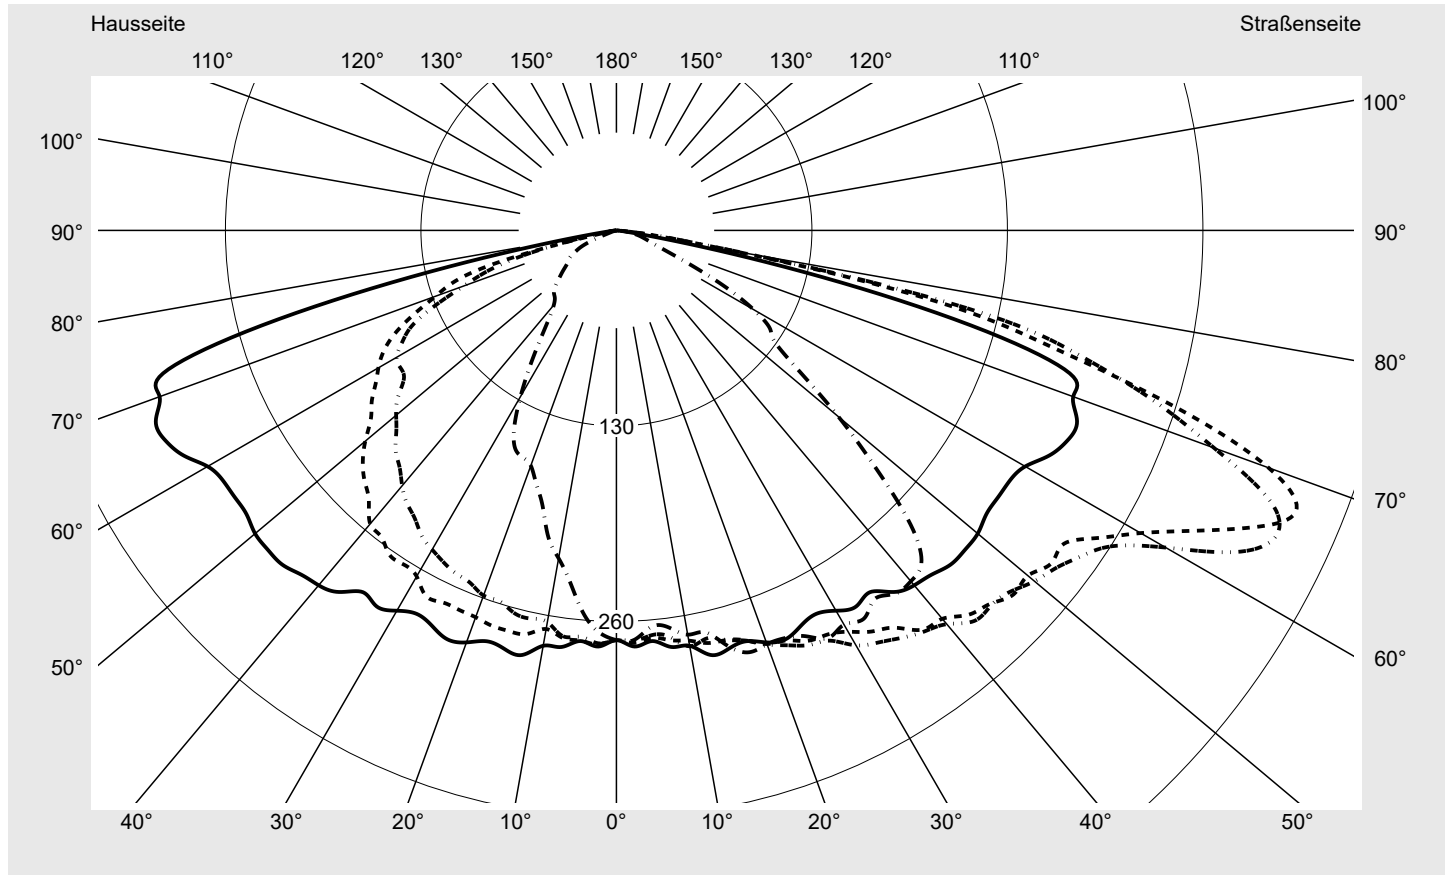

Lichttechnischer Prüfbefund

Familie
Streetlight 31 mini

Bestell-Nr.: 5XH2D3AB08JA
EAN: 4069025102225

LP-Nummer
59078_575

Ausführung	Mastansatz- / Mastaufsatzmontage
Optik	asymmetrisch, breit strahlend (ST1.0a G)
Abdeckung	Einscheibensicherheitsglas (ESG)
Bestückung	LED 3000 K CRI ≥ 70
Betriebsgerät	EVG SITECO
Bemessungswerte	Nettolichtstrom = 12140 lm Systemleistung = 81.1 W Lichtausbeute = 149.7 lm/W

Seriendokumentation
10.04.2024

siteco

Lichtstärke in cd/klm

C180-0

C195-15

C200-20

C270-90

Imax: 489 cd/klm

Leuchtenbetriebswirkungsgrade

Eta	100.0%
Eta 0° - 90°	100.0%
Eta 90° - 180°	0.0%

Lichtstärkeklasse nach EN13201-2

Klasse:	G4
Imax 70°	461.5
Imax 80°	96.1
Imax 90°	0.0
Imax >90°	0.0
Imax >95°	0.0

Messbedingungen

Kegelmantelkurven in cd/klm **KMK 67,5°** **KMK 65°** **KMK 62,5°** **KMK 60°** **siteco**

Lichttechnischer Prüfbefund

Familie Streetlight 31 mini	Bestell-Nr.: 5XH2D3AB08JA EAN: 4069025102225	LP-Nummer 59078_575
Wertetabelle Lichtstärkemessung		Maximale Lichtstärke
		siteco