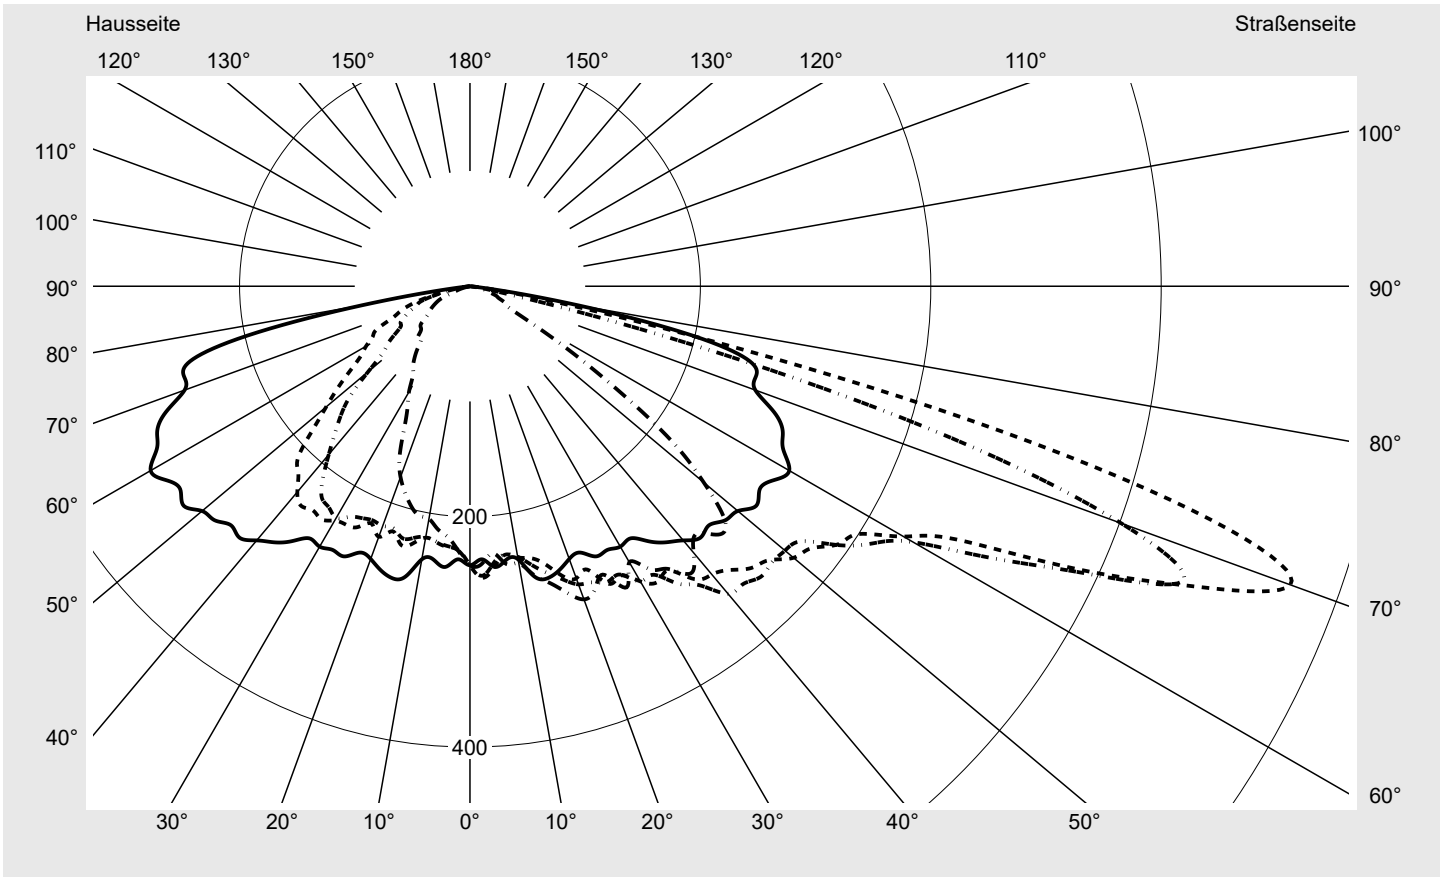

Lichttechnischer Prüfbefund

Familie
Streetlight 31 mini
Bestell-Nr.: 5XH2D35N08HA
EAN: 4069025102102
LP-Nummer
59076_2102

Ausführung	Mastansatz- / Mastaufsatzmontage, NEMA 7 pin (DALI)
Optik	asymmetrisch, breit strahlend (ST1.0a)
Abdeckung	Einscheibensicherheitsglas (ESG)
Bestückung	LED 3000 K CRI ≥ 70
Betriebsgerät	EVG SITECO
Bemessungswerte	Nettolichtstrom = 9240 lm Systemleistung = 68.3 W Lichtausbeute = 135.3 lm/W

Seriendokumentation
10.04.2024
siteco
Lichtstärke in cd/klm
 C180-0

 C205-25

 C210-30

 C270-90

Imax: 758 cd/klm

Leuchtenbetriebswirkungsgrade

Eta	100.0%
Eta 0° - 90°	100.0%
Eta 90° - 180°	0.0%

Lichtstärkeklasse nach EN13201-2

Klasse:	G3
Imax 70°	757.8
Imax 80°	95.1
Imax 90°	0.0
Imax >90°	0.0
Imax >95°	0.0

Messbedingungen

DIN EN 13032 und DIN 5032

Lichttechnischer Prüfbefund

Familie Streetlight 31 mini	Bestell-Nr.: 5XH2D35N08HA EAN: 4069025102102	LP-Nummer 59076_2102
---------------------------------------	---	--------------------------------

Kegelmantelkurven in cd/klm **KMK 70°** **KMK 67,5°** **KMK 65°** **KMK 62,5°** **siteco**

Lichttechnischer Prüfbefund

Familie Streetlight 31 mini	Bestell-Nr.: 5XH2D35N08HA EAN: 4069025102102	LP-Nummer 59076_2102
---------------------------------------	---	--------------------------------