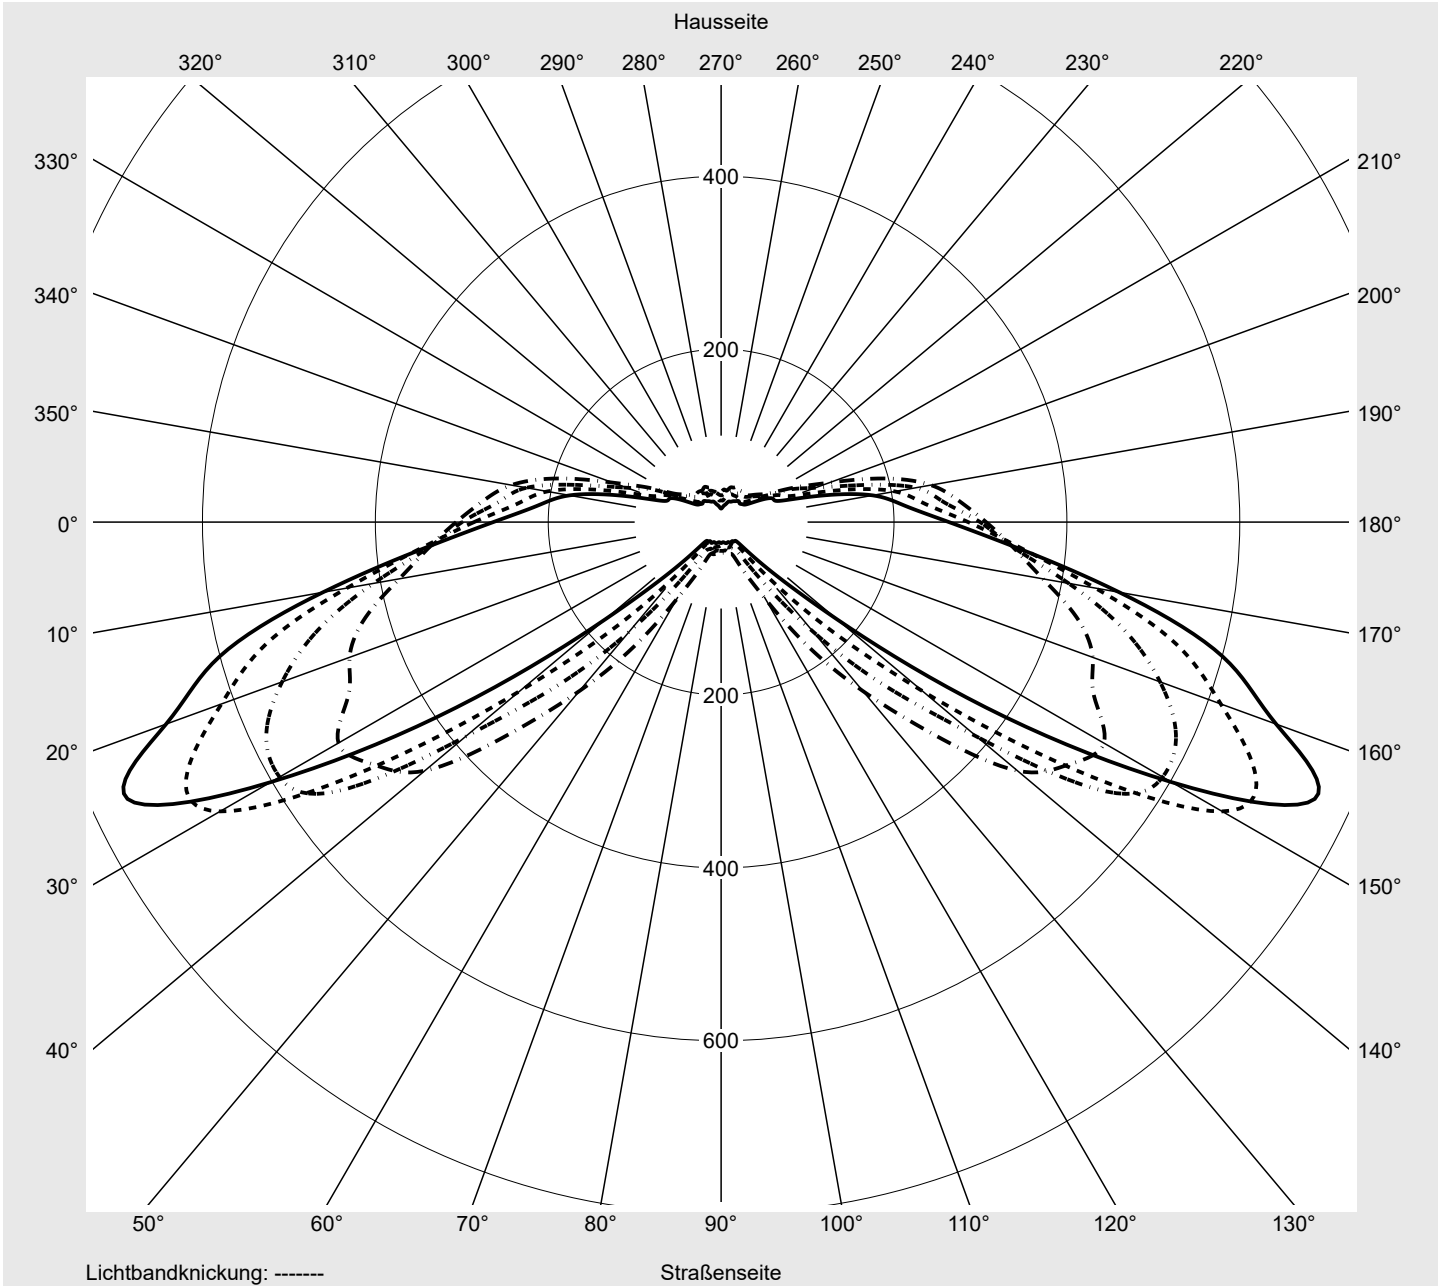

Lichttechnischer Prüfbefund

Familie
Streetlight 31 mini
Bestell-Nr.: 5XH2D35N08GA
EAN: 4069025102096
LP-Nummer
59076_2100

Ausführung	Mastansatz- / Mastaufsatzmontage, NEMA 7 pin (DALI)
Optik	asymmetrisch, breit strahlend (ST1.0a)
Abdeckung	Einscheibensicherheitsglas (ESG)
Bestückung	LED 3000 K CRI ≥ 70
Betriebsgerät	EVG SITECO
Bemessungswerte	Nettolichtstrom = 5710 lm Systemleistung = 37.3 W Lichtausbeute = 153.1 lm/W

Seriendokumentation
10.04.2024
siteco
Lichtstärke in cd/klm
 C180-0

 C205-25

 C210-30

 C270-90

Imax: 758 cd/klm

Leuchtenbetriebswirkungsgrade

Eta	100.0%
Eta 0° - 90°	100.0%
Eta 90° - 180°	0.0%

Lichtstärkeklasse nach EN13201-2

Klasse:	G3
Imax 70°	757.8
Imax 80°	95.1
Imax 90°	0.0
Imax >90°	0.0
Imax >95°	0.0

Messbedingungen

DIN EN 13032 und DIN 5032

Lichttechnischer Prüfbefund

Familie Streetlight 31 mini	Bestell-Nr.: 5XH2D35N08GA EAN: 4069025102096	LP-Nummer 59076_2100
---------------------------------------	---	--------------------------------

Kegelmantelkurven in cd/klm **KMK 70°** **KMK 67,5°** **KMK 65°** **KMK 62,5°** **siteco**

Lichttechnischer Prüfbefund

Familie Streetlight 31 mini	Bestell-Nr.: 5XH2D35N08GA EAN: 4069025102096	LP-Nummer 59076_2100
Wertetabelle Lichtstärkemessung		Maximale Lichtstärke
		siteco