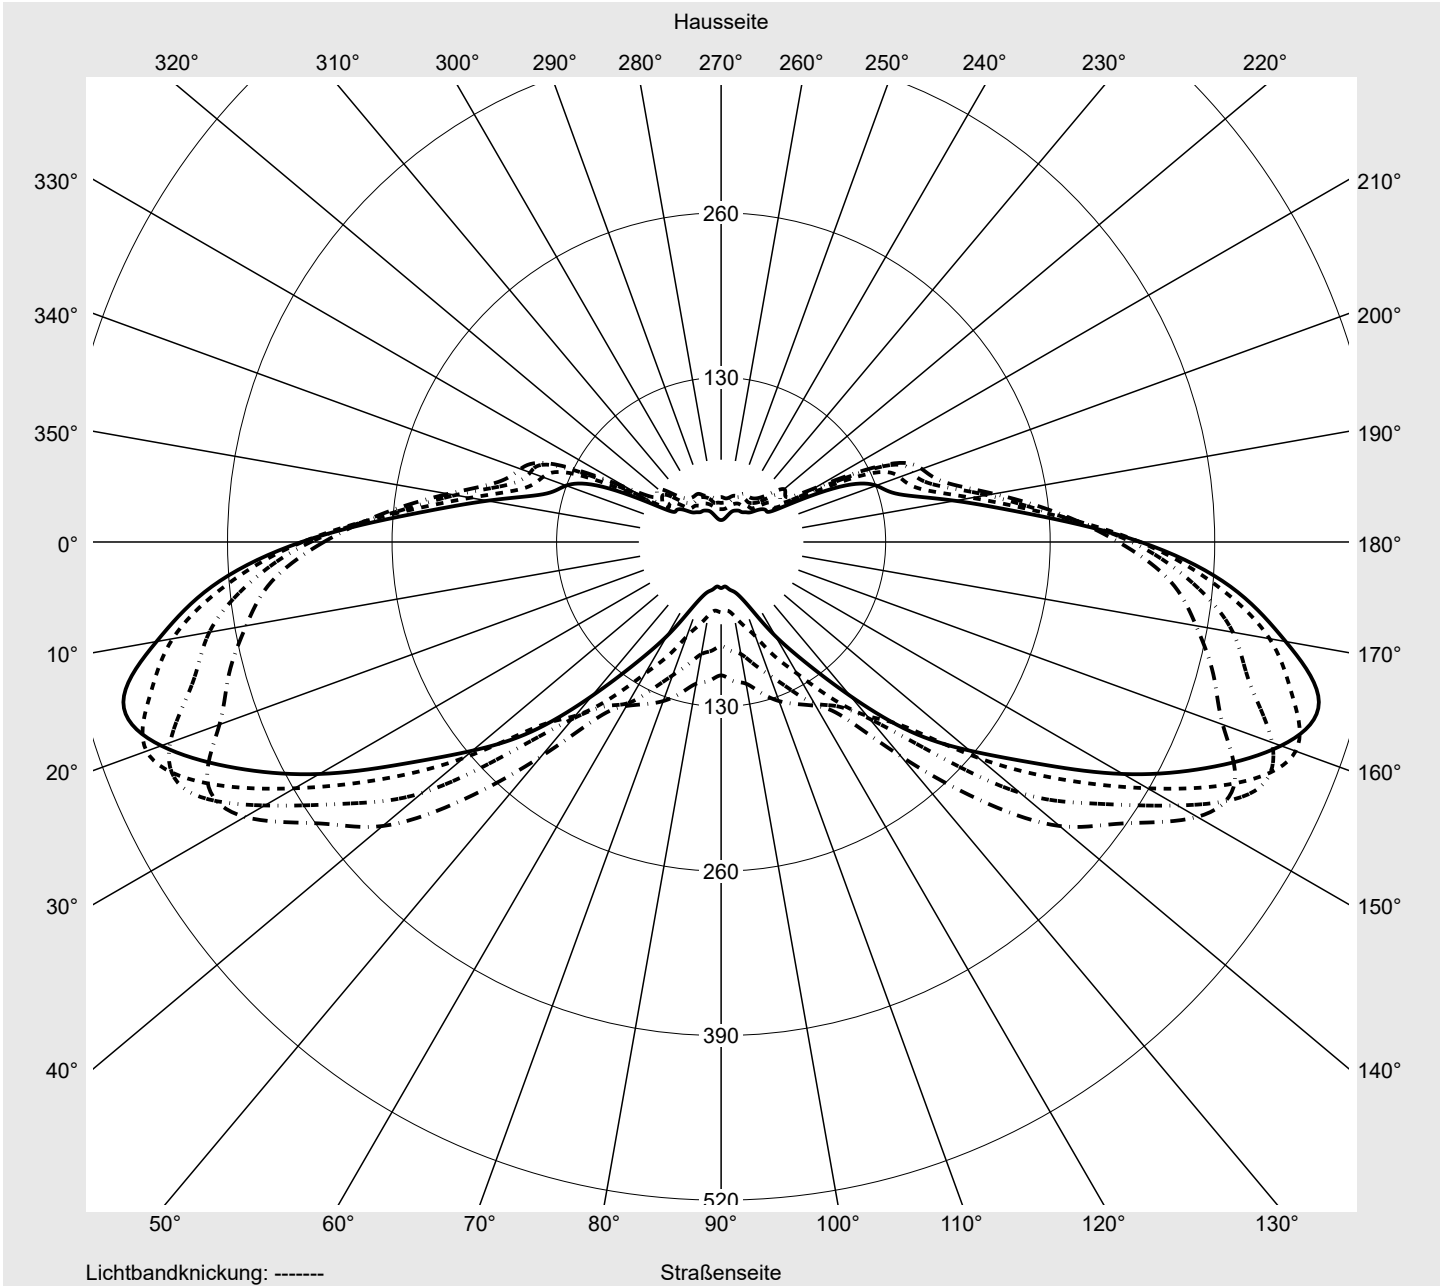

## Lichttechnischer Prüfbefund

**Familie**  
**Streetlight 31 mini**

**Bestell-Nr.: 5XH2D31T08JA**  
**EAN: 4069025101945**

**LP-Nummer**  
**59078\_580**

**Ausführung** Mastansatz- / Mastaufsatzmontage, Smart Interface oben/unten  
**Optik** asymmetrisch, breit strahlend (ST1.0a G)  
**Abdeckung** Einscheibensicherheitsglas (ESG)  
**Bestückung** LED 3000 K | CRI ≥ 70  
**Betriebsgerät** EVG SITECO - Smart Interface  
**Bemessungswerte** Nettolichtstrom = 12270 lm  
Systemleistung = 82.5 W  
Lichtausbeute = 148.7 lm/W

**Seriendokumentation**  
**10.04.2024**

**siteco**

**Lichtstärke in cd/klm**

**C180-0**

**C195-15**

**C200-20**

**C270-90**

**Imax: 489 cd/klm**

**Leuchtenbetriebswirkungsgrade**

Eta	100.0%
Eta 0° - 90°	100.0%
Eta 90° - 180°	0.0%

**Lichtstärkeklasse nach EN13201-2**

Klasse:	G4
Imax 70°	461.5
Imax 80°	96.1
Imax 90°	0.0
Imax >90°	0.0
Imax >95°	0.0

**Messbedingungen**

**Kegelmantelkurven in cd/klm**    **KMK 67,5°**    **KMK 65°**    **KMK 62,5°**    **KMK 60°**    **siteco**