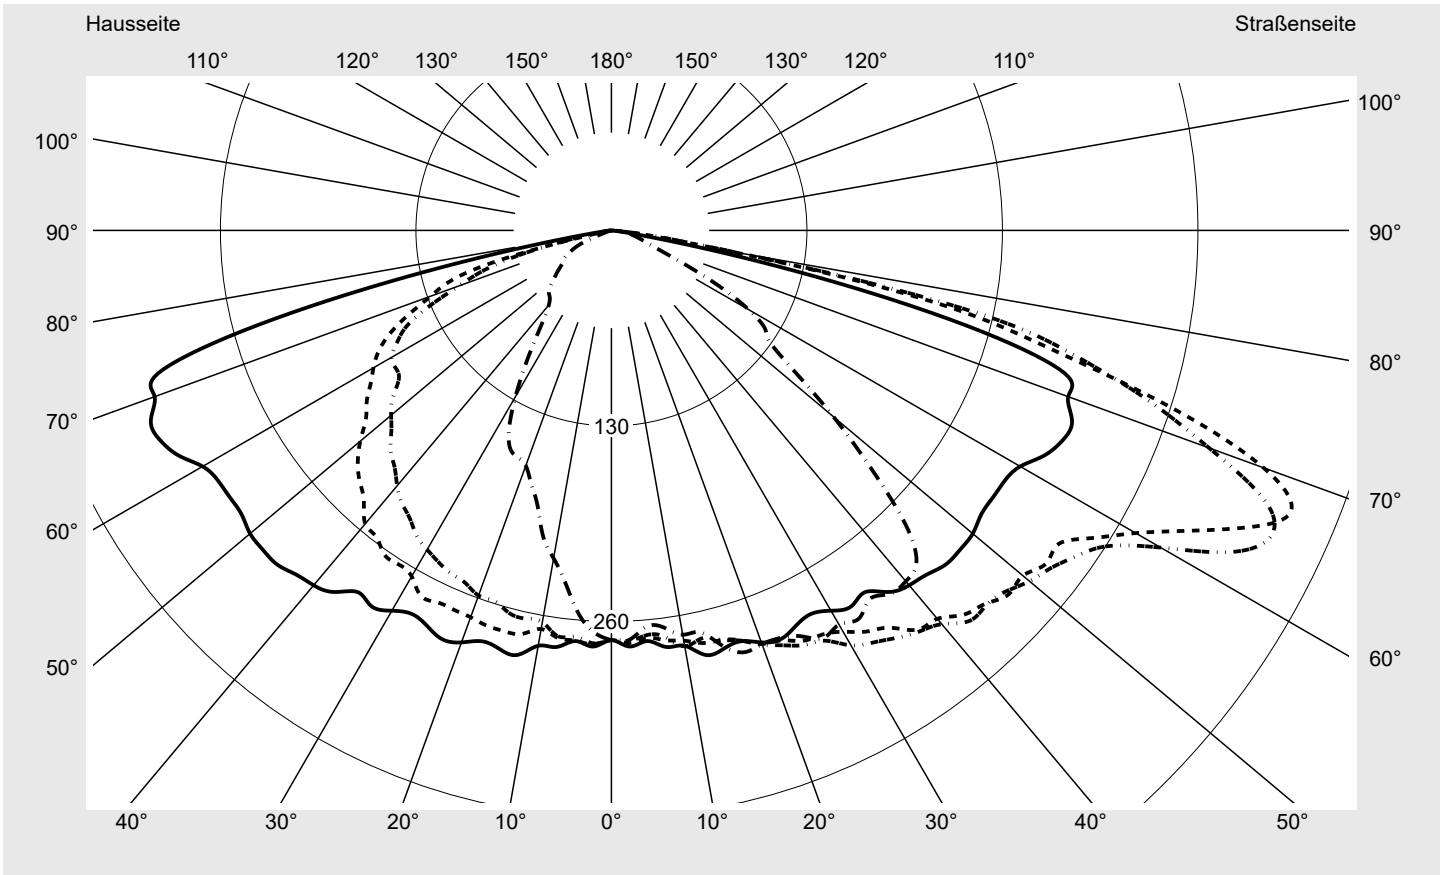

## Lichttechnischer Prüfbefund

**Familie**  
**Streetlight 31 mini**

**Bestell-Nr.: 5XH2D31T08JA**  
**EAN: 4069025101945**

**LP-Nummer**  
**59078\_580**

**Ausführung** Mastansatz- / Mastaufsatzmontage, Smart Interface oben/unten  
**Optik** asymmetrisch, breit strahlend (ST1.0a G)  
**Abdeckung** Einscheibensicherheitsglas (ESG)  
**Bestückung** LED 3000 K | CRI ≥ 70  
**Betriebsgerät** EVG SITECO - Smart Interface  
**Bemessungswerte** Nettolichtstrom = 12270 lm  
Systemleistung = 82.5 W  
Lichtausbeute = 148.7 lm/W

**Seriendokumentation**  
**10.04.2024**

**siteco**

**Lichtstärke in cd/klm**

**C180-0**

**C195-15**

**C200-20**

**C270-90**

**Imax: 489 cd/klm**

**Leuchtenbetriebswirkungsgrade**

Eta	100.0%
Eta 0° - 90°	100.0%
Eta 90° - 180°	0.0%

**Lichtstärkeklasse nach EN13201-2**

Klasse:	G4
Imax 70°	461.5
Imax 80°	96.1
Imax 90°	0.0
Imax >90°	0.0
Imax >95°	0.0

**Messbedingungen**