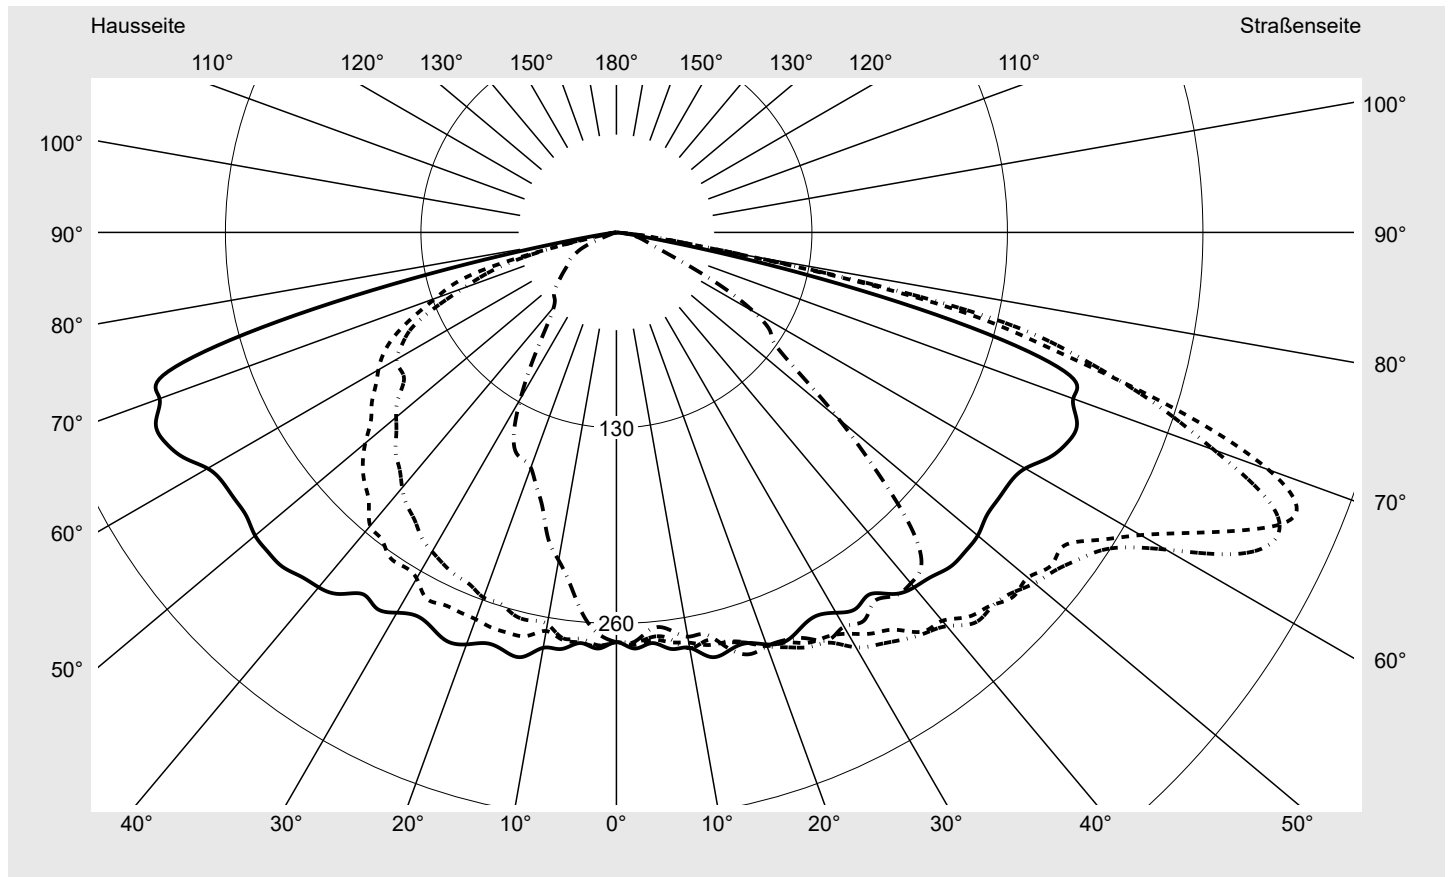

Lichttechnischer Prüfbefund

Familie
Streetlight 31 mini

Bestell-Nr.: 5XH2D31R08JA
EAN: 4069025101860

LP-Nummer
59078_576

Ausführung Mastansatz- / Mastaufsatzmontage, Smart Interface unten
Optik asymmetrisch, breit strahlend (ST1.0a G)
Abdeckung Einscheibensicherheitsglas (ESG)
Bestückung LED 3000 K | CRI ≥ 70
Betriebsgerät EVG SITECO - Smart Interface
Bemessungswerte Nettolichtstrom = 12270 lm
 Systemleistung = 82.5 W
 Lichtausbeute = 148.7 lm/W

Seriendokumentation
10.04.2024

siteco

Lichtstärke in cd/klm

C180-0

C195-15

C200-20

C270-90

Imax: 489 cd/klm

Leuchtenbetriebswirkungsgrade

Eta 100.0%
 Eta 0° - 90° 100.0%
 Eta 90° - 180° 0.0%

Lichtstärkeklasse nach EN13201-2

Klasse: G4
 Imax 70° 461.5
 Imax 80° 96.1
 Imax 90° 0.0
 Imax >90° 0.0
 Imax >95° 0.0

Messbedingungen

Kegelmantelkurven in cd/klm **KMK 67,5°** **KMK 65°** **KMK 62,5°** **KMK 60°** **siteco**

Lichttechnischer Prüfbefund

Familie Streetlight 31 mini	Bestell-Nr.: 5XH2D31R08JA EAN: 4069025101860	LP-Nummer 59078_576
---------------------------------------	---	--------------------------------------