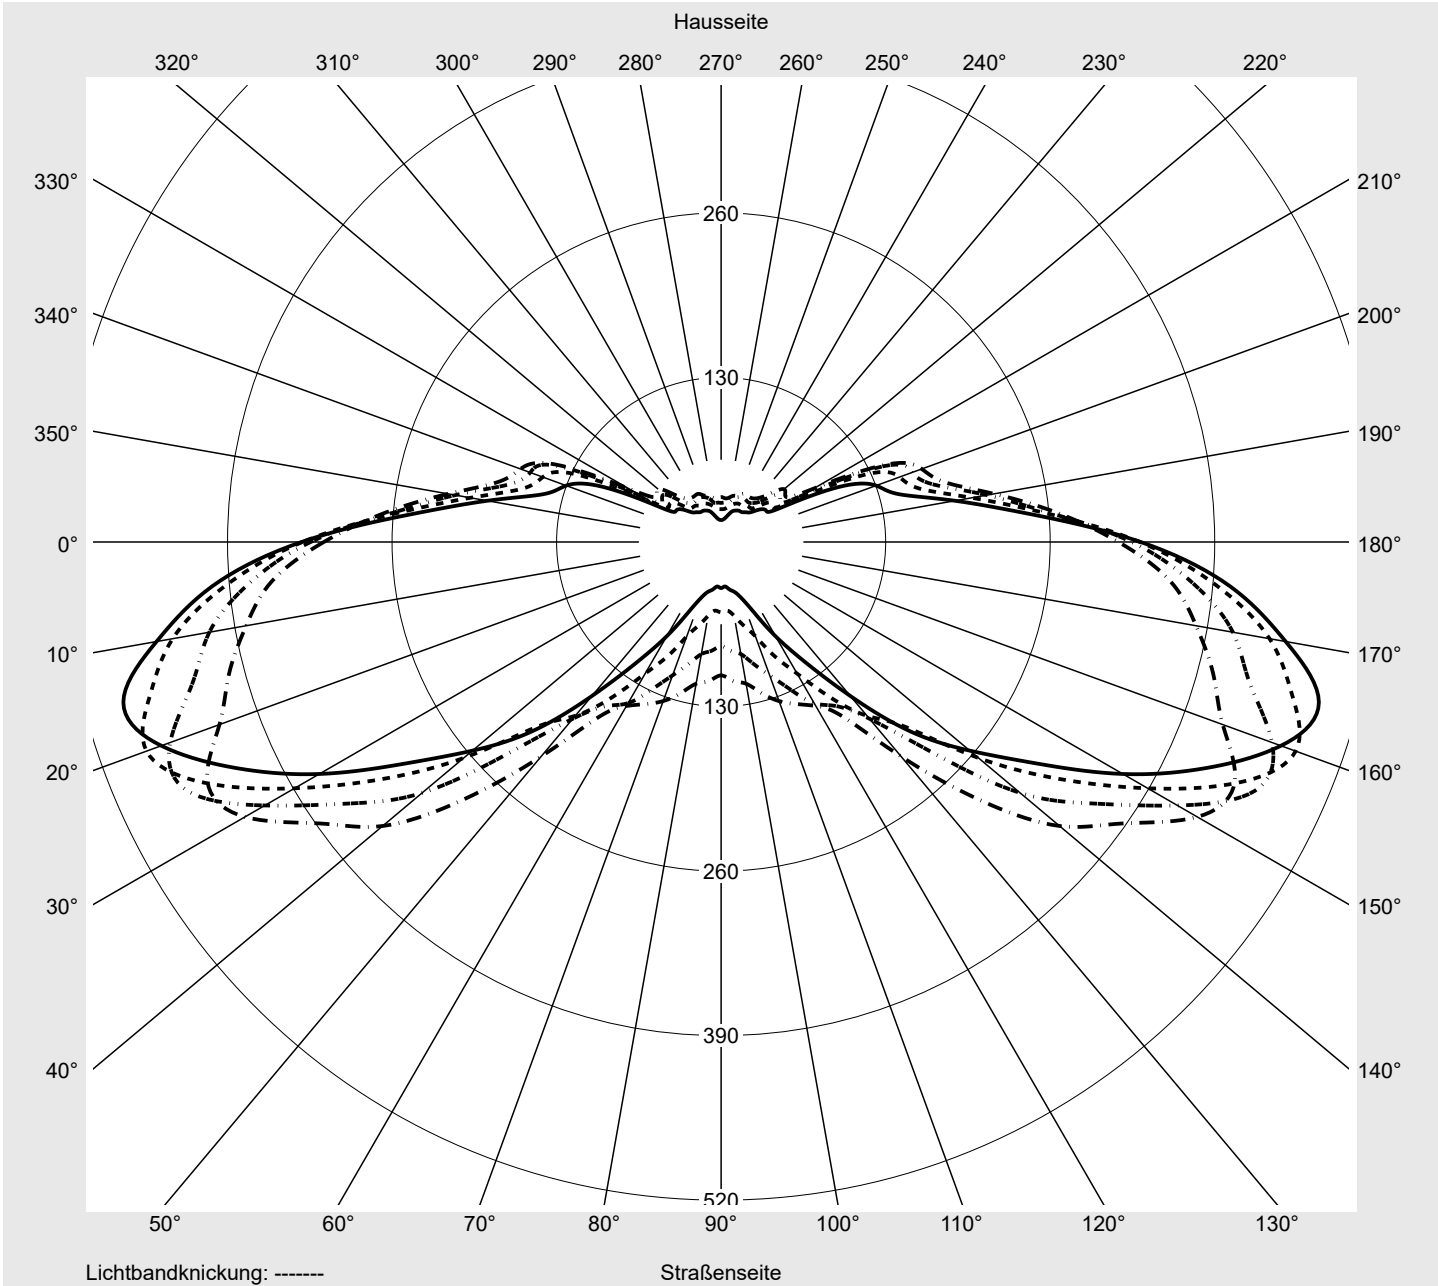

Lichttechnischer Prüfbefund

Familie
Streetlight 31 mini

Bestell-Nr.: 5XH2D31R08JA
EAN: 4069025101860

LP-Nummer
59078_576

Ausführung Mastansatz- / Mastaufsatzmontage, Smart Interface unten
Optik asymmetrisch, breit strahlend (ST1.0a G)
Abdeckung Einscheibensicherheitsglas (ESG)
Bestückung LED 3000 K | CRI ≥ 70
Betriebsgerät EVG SITECO - Smart Interface
Bemessungswerte Nettolichtstrom = 12270 lm
 Systemleistung = 82.5 W
 Lichtausbeute = 148.7 lm/W

Seriendokumentation
10.04.2024

siteco

Lichtstärke in cd/klm

C180-0

C195-15

C200-20

C270-90

Imax: 489 cd/klm

Leuchtenbetriebswirkungsgrade

Eta 100.0%
 Eta 0° - 90° 100.0%
 Eta 90° - 180° 0.0%

Lichtstärkeklasse nach EN13201-2

Klasse: G4
 Imax 70° 461.5
 Imax 80° 96.1
 Imax 90° 0.0
 Imax >90° 0.0
 Imax >95° 0.0

Messbedingungen

Kegelmantelkurven in cd/klm **KMK 67,5°** **KMK 65°** **KMK 62,5°** **KMK 60°** **siteco**

Lichttechnischer Prüfbefund

Familie Streetlight 31 mini	Bestell-Nr.: 5XH2D31R08JA EAN: 4069025101860	LP-Nummer 59078_576
---------------------------------------	---	--------------------------------------