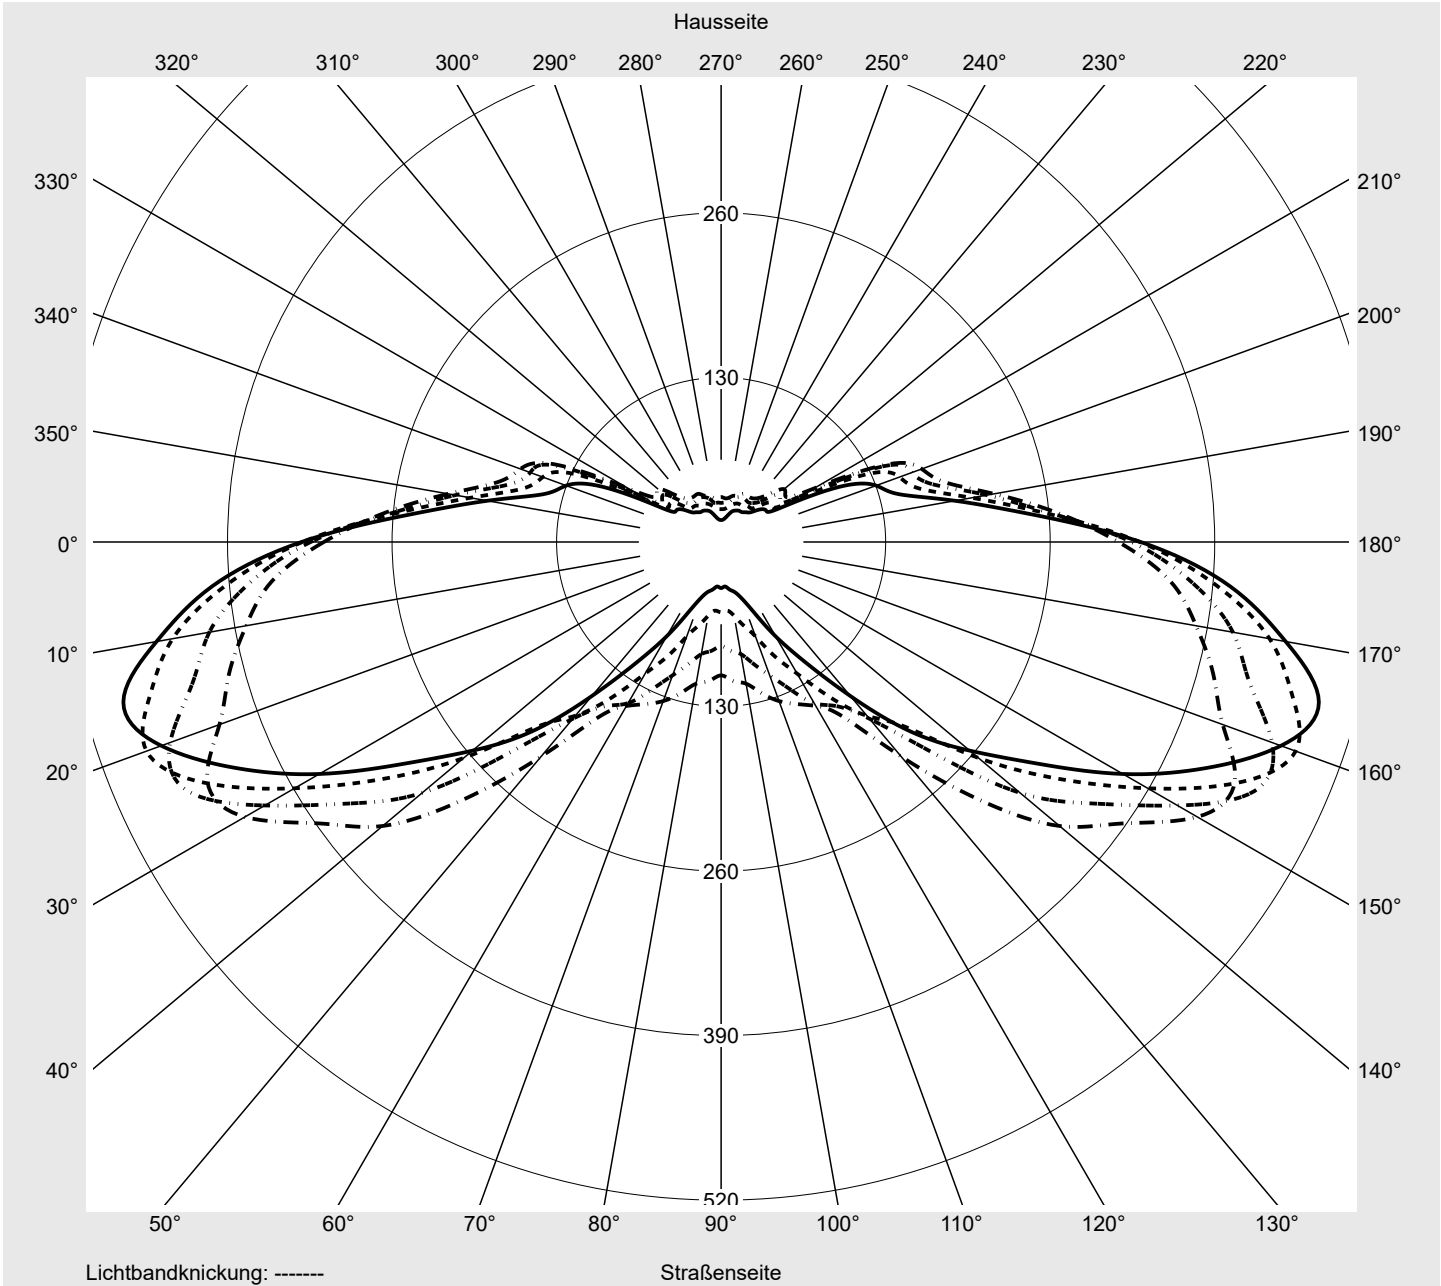

Lichttechnischer Prüfbefund

Familie
Streetlight 31 mini

Bestell-Nr.: 5XH2D31B08JA
EAN: 4069025101747

LP-Nummer
59078_573

Ausführung	Mastansatz- / Mastaufsatzmontage
Optik	asymmetrisch, breit strahlend (ST1.0a G)
Abdeckung	Einscheibensicherheitsglas (ESG)
Bestückung	LED 3000 K CRI ≥ 70
Betriebsgerät	EVG SITECO
Bemessungswerte	Nettolichtstrom = 12140 lm Systemleistung = 81.1 W Lichtausbeute = 149.7 lm/W

Seriendokumentation
10.04.2024

siteco

Lichtstärke in cd/klm

C180-0

C195-15

C200-20

C270-90

Imax: 489 cd/klm

Leuchtenbetriebswirkungsgrade

Eta	100.0%
Eta 0° - 90°	100.0%
Eta 90° - 180°	0.0%

Lichtstärkeklasse nach EN13201-2

Klasse:	G4
Imax 70°	461.5
Imax 80°	96.1
Imax 90°	0.0
Imax >90°	0.0
Imax >95°	0.0

Messbedingungen

Kegelmantelkurven in cd/klm **KMK 67,5°** **KMK 65°** **KMK 62,5°** **KMK 60°** **siteco**

Lichttechnischer Prüfbefund

Familie Streetlight 31 mini	Bestell-Nr.: 5XH2D31B08JA EAN: 4069025101747	LP-Nummer 59078_573
Wertetabelle Lichtstärkemessung		Maximale Lichtstärke
		siteco