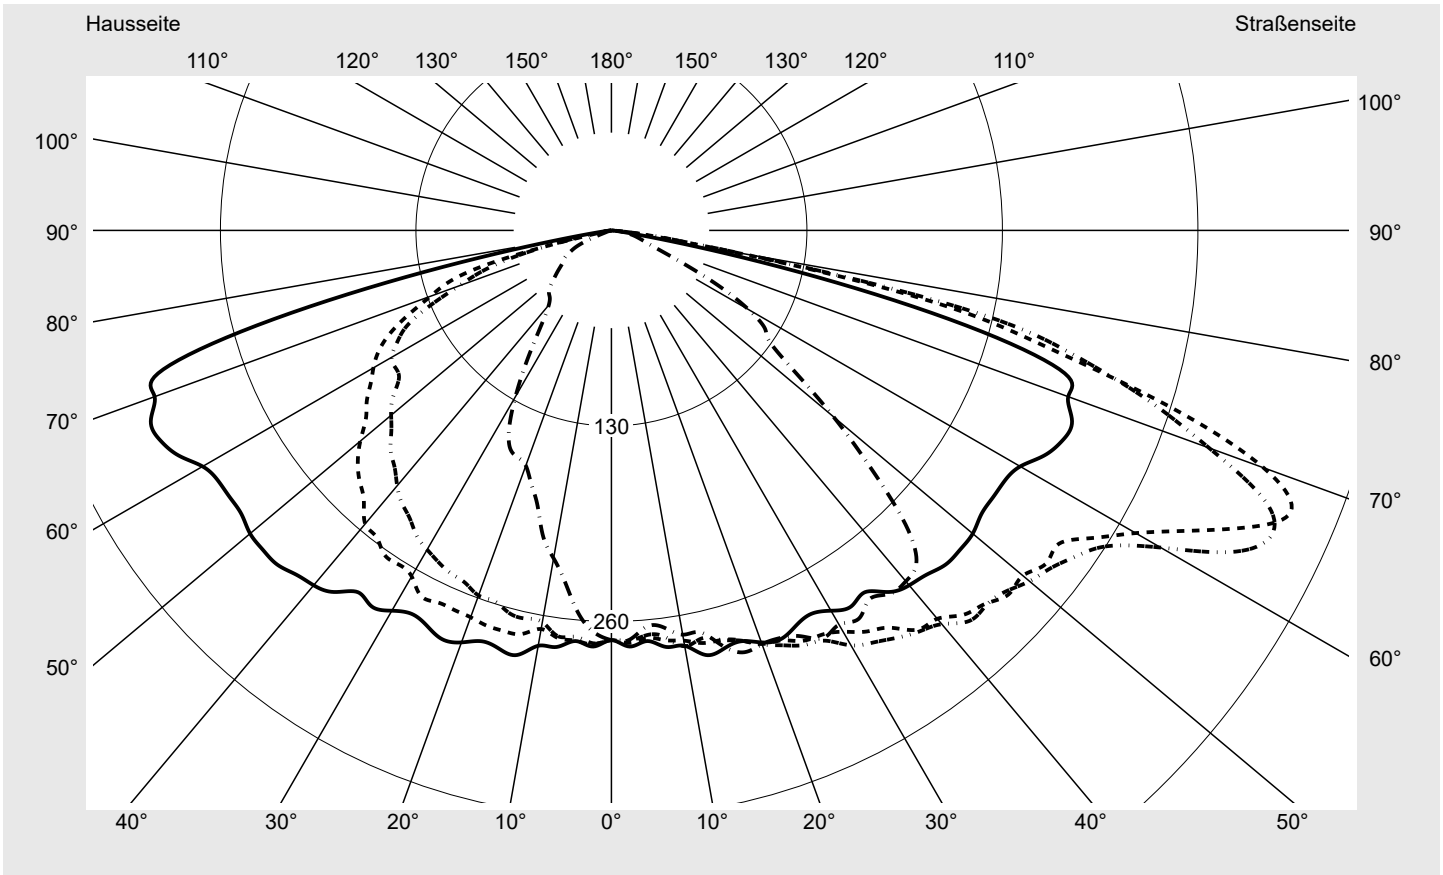

Lichttechnischer Prüfbefund

Familie
Streetlight 31 mini

Bestell-Nr.: 5XH2D31B08JA
EAN: 4069025101747

LP-Nummer
59078_573

Ausführung	Mastansatz- / Mastaufsatzmontage
Optik	asymmetrisch, breit strahlend (ST1.0a G)
Abdeckung	Einscheibensicherheitsglas (ESG)
Bestückung	LED 3000 K CRI ≥ 70
Betriebsgerät	EVG SITECO
Bemessungswerte	Nettolichtstrom = 12140 lm Systemleistung = 81.1 W Lichtausbeute = 149.7 lm/W

Seriendokumentation
10.04.2024

siteco

Lichtstärke in cd/klm

C180-0

C195-15

C200-20

C270-90

Imax: 489 cd/klm

Leuchtenbetriebswirkungsgrade

Eta	100.0%
Eta 0° - 90°	100.0%
Eta 90° - 180°	0.0%

Lichtstärkeklasse nach EN13201-2

Klasse:	G4
Imax 70°	461.5
Imax 80°	96.1
Imax 90°	0.0
Imax >90°	0.0
Imax >95°	0.0

Messbedingungen

Kegelmantelkurven in cd/klm **KMK 67,5°** **KMK 65°** **KMK 62,5°** **KMK 60°** **siteco**

Lichttechnischer Prüfbefund

Familie Streetlight 31 mini	Bestell-Nr.: 5XH2D31B08JA EAN: 4069025101747	LP-Nummer 59078_573
Wertetabelle Lichtstärkemessung		Maximale Lichtstärke
		siteco