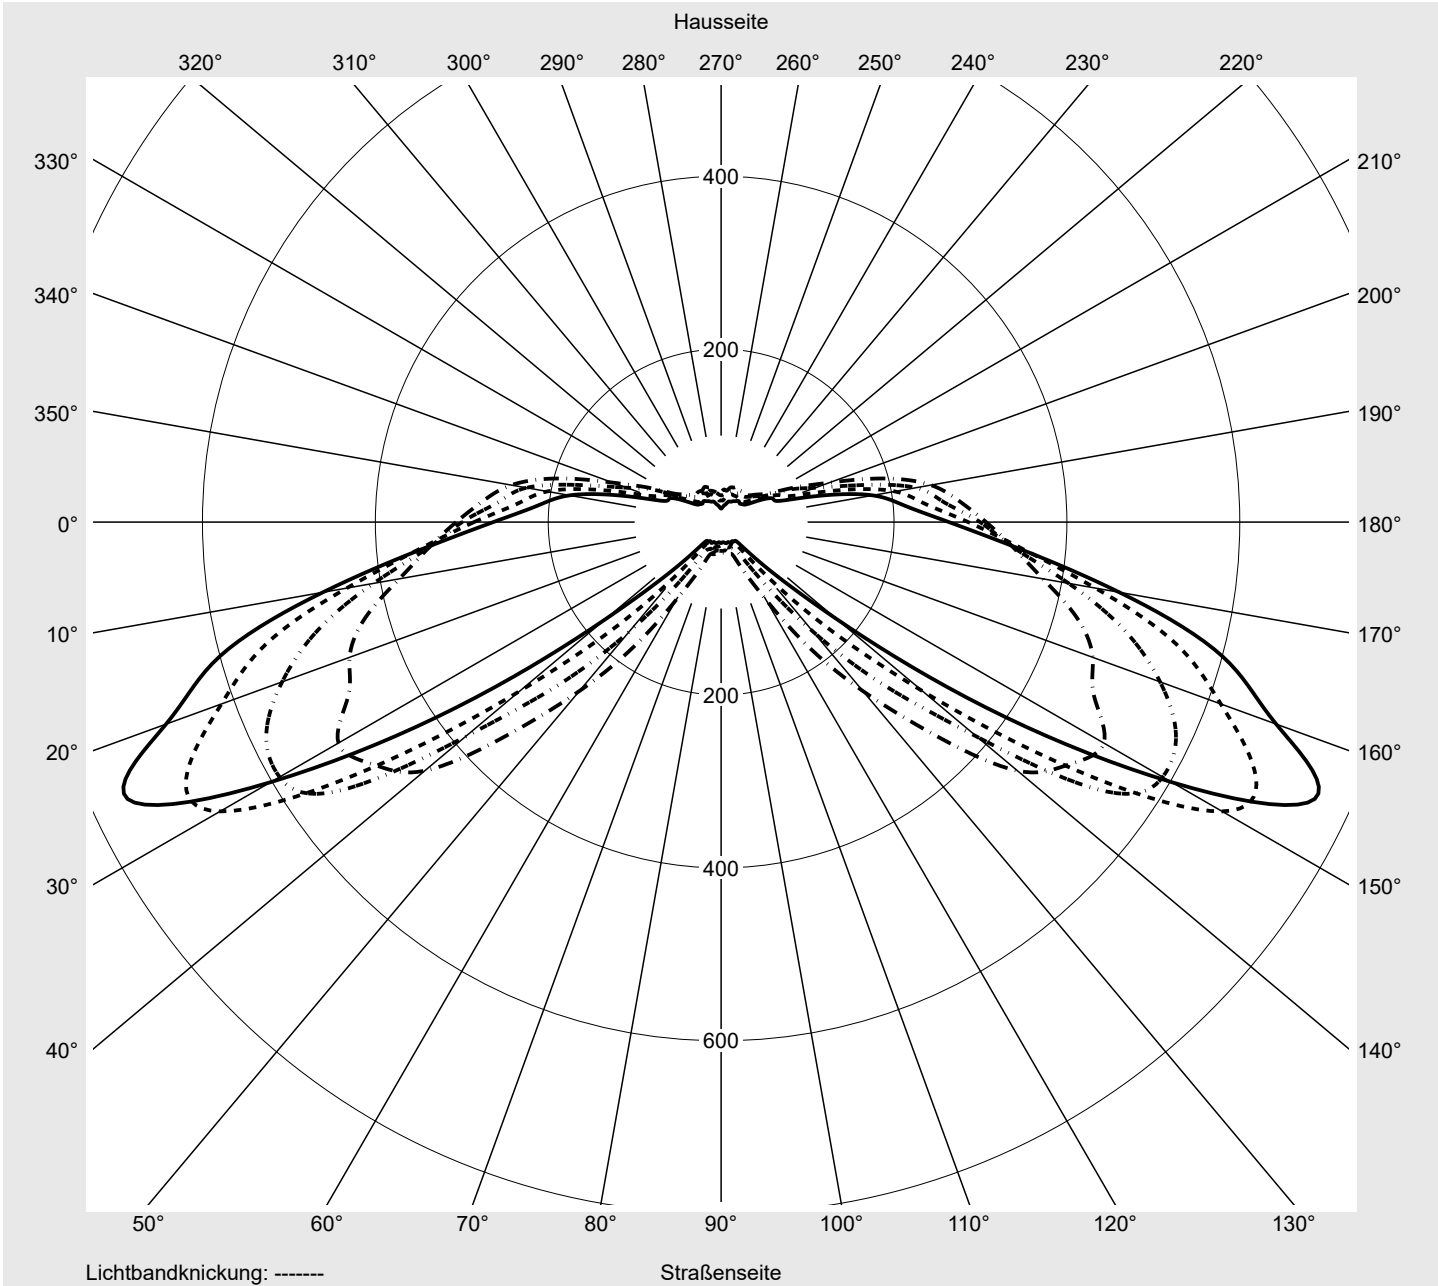

Lichttechnischer Prüfbefund

Familie
Streetlight 31 mini

Bestell-Nr.: 5XH2D31B08HA
EAN: 4069025101723

LP-Nummer
59076_2083

Ausführung Mastansatz- / Mastaufsatzmontage
Optik asymmetrisch, breit strahlend (ST1.0a)
Abdeckung Einscheibensicherheitsglas (ESG)
Bestückung LED 3000 K | CRI ≥ 70
Betriebsgerät EVG SITECO
Bemessungswerte Nettolichtstrom = 9240 lm
 Systemleistung = 68.3 W
 Lichtausbeute = 135.3 lm/W

Seriendokumentation
10.04.2024

siteco

Lichtstärke in cd/klm

C180-0

C205-25

C210-30

C270-90

Imax: 758 cd/klm

Leuchtenbetriebswirkungsgrade

Eta 100.0%
 Eta 0° - 90° 100.0%
 Eta 90° - 180° 0.0%

Lichtstärkeklasse nach EN13201-2

Klasse: G3
 Imax 70° 757.8
 Imax 80° 95.1
 Imax 90° 0.0
 Imax >90° 0.0
 Imax >95° 0.0

Messbedingungen

Kegelmantelkurven in cd/klm **KMK 70°** **KMK 67,5°** **KMK 65°** **KMK 62,5°** **siteco**

Lichttechnischer Prüfbefund

Familie Streetlight 31 mini	Bestell-Nr.: 5XH2D31B08HA EAN: 4069025101723	LP-Nummer 59076_2083
Wertetabelle Lichtstärkemessung		Maximale Lichtstärke
		siteco