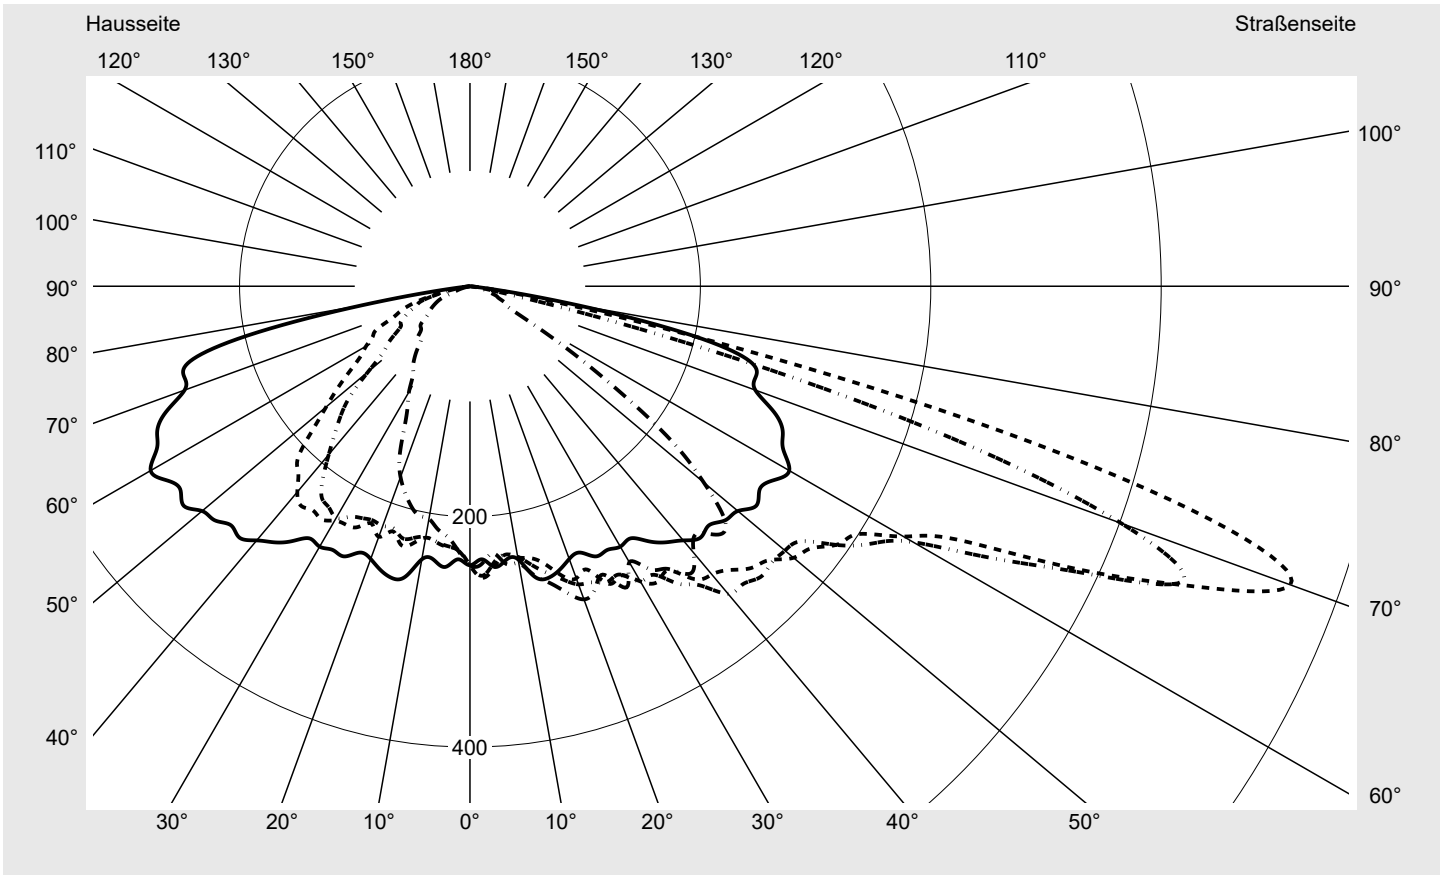

Lichttechnischer Prüfbefund

Familie
Streetlight 31 mini

Bestell-Nr.: 5XH2D31B08HA
EAN: 4069025101723

LP-Nummer
59076_2083

Ausführung Mastansatz- / Mastaufsatzmontage
Optik asymmetrisch, breit strahlend (ST1.0a)
Abdeckung Einscheibensicherheitsglas (ESG)
Bestückung LED 3000 K | CRI ≥ 70
Betriebsgerät EVG SITECO
Bemessungswerte Nettolichtstrom = 9240 lm
 Systemleistung = 68.3 W
 Lichtausbeute = 135.3 lm/W

Seriendokumentation
10.04.2024

siteco

Lichtstärke in cd/klm

C180-0

C205-25

C210-30

C270-90

Imax: 758 cd/klm

Leuchtenbetriebswirkungsgrade

Eta 100.0%
 Eta 0° - 90° 100.0%
 Eta 90° - 180° 0.0%

Lichtstärkeklasse nach EN13201-2

Klasse: G3
 Imax 70° 757.8
 Imax 80° 95.1
 Imax 90° 0.0
 Imax >90° 0.0
 Imax >95° 0.0

Messbedingungen

Kegelmantelkurven in cd/klm **KMK 70°** **KMK 67,5°** **KMK 65°** **KMK 62,5°** **siteco**

Lichttechnischer Prüfbefund

Familie Streetlight 31 mini	Bestell-Nr.: 5XH2D31B08HA EAN: 4069025101723	LP-Nummer 59076_2083
Wertetabelle Lichtstärkemessung		Maximale Lichtstärke
		siteco