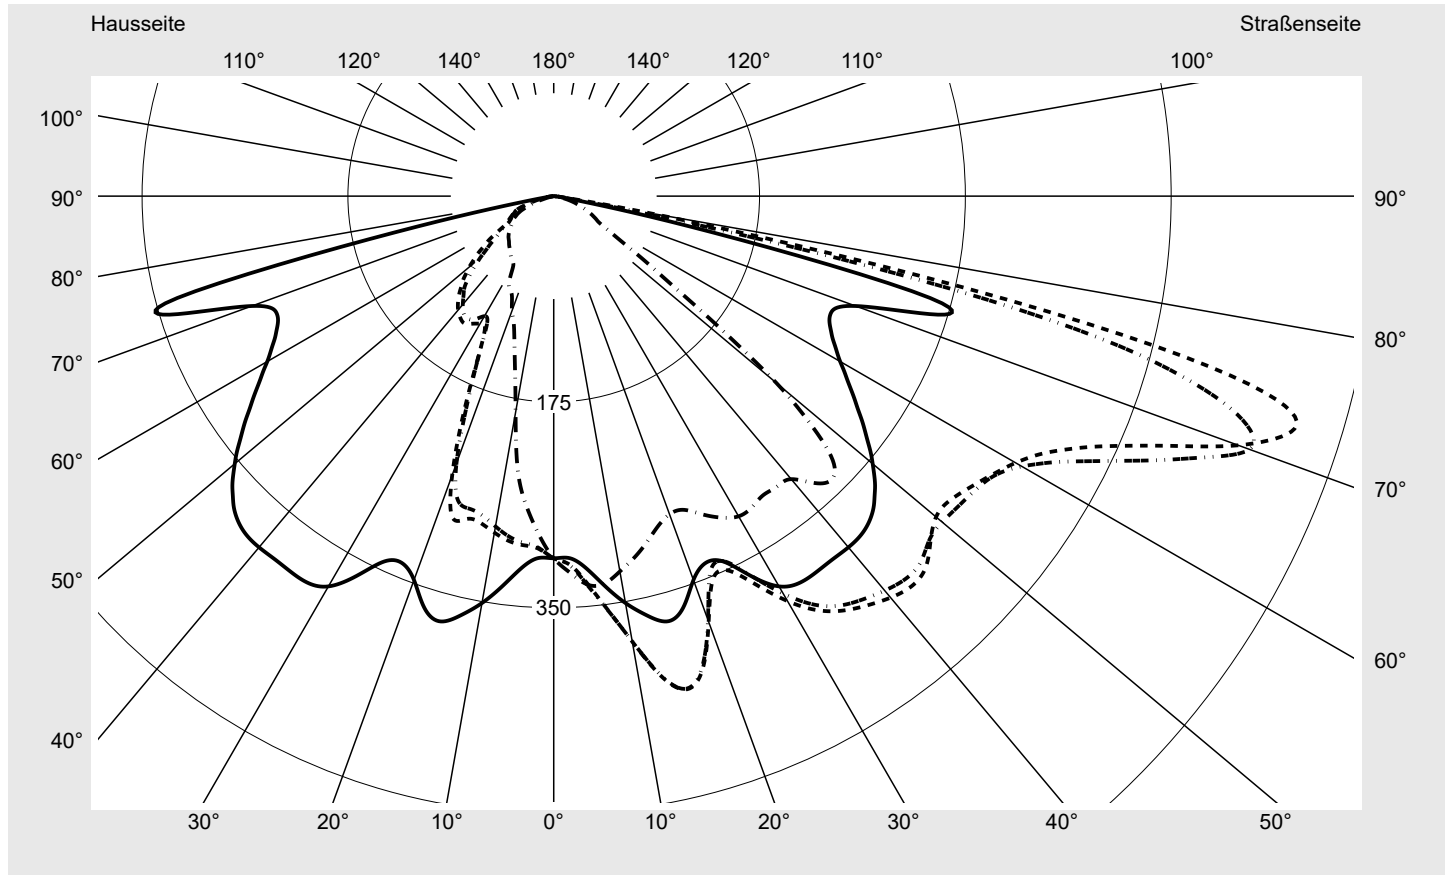

Lichttechnischer Prüfbefund

Familie
Streetlight 31 mini

Bestell-Nr.: 5XH2B4AT08GA
EAN: 4069025101624

LP-Nummer
59065_1959

Ausführung Mastansatz- / Mastaufsatzmontage, Smart Interface oben/unten
Optik asymmetrisch, breit strahlend (ST0.5a)
Abdeckung Einscheibensicherheitsglas (ESG)
Bestückung LED 4000 K | CRI ≥ 70
Betriebsgerät EVG SITECO - Smart Interface
Bemessungswerte Nettolichtstrom = 6070 lm
 Systemleistung = 39.3 W
 Lichtausbeute = 154.5 lm/W

Seriendokumentation
10.04.2024

siteco

Lichtstärke in cd/klm

C180-0

C205-25

C207,5-27,5

C270-90

Imax: 661 cd/klm

Leuchtenbetriebswirkungsgrade

Eta	100.0%
Eta 0° - 90°	100.0%
Eta 90° - 180°	0.0%

Lichtstärkeklasse nach EN13201-2

Klasse:	G3
Imax 70°	629.6
Imax 80°	99.6
Imax 90°	0.0
Imax >90°	0.0
Imax >95°	0.0

Messbedingungen

Kegelmantelkurven in cd/klm **KMK 73°** **KMK 72°** **KMK 71°** **KMK 70°** **siteco**

Lichttechnischer Prüfbefund

Familie Streetlight 31 mini	Bestell-Nr.: 5XH2B4AT08GA EAN: 4069025101624	LP-Nummer 59065_1959
Wertetabelle Lichtstärkemessung		Maximale Lichtstärke
		siteco