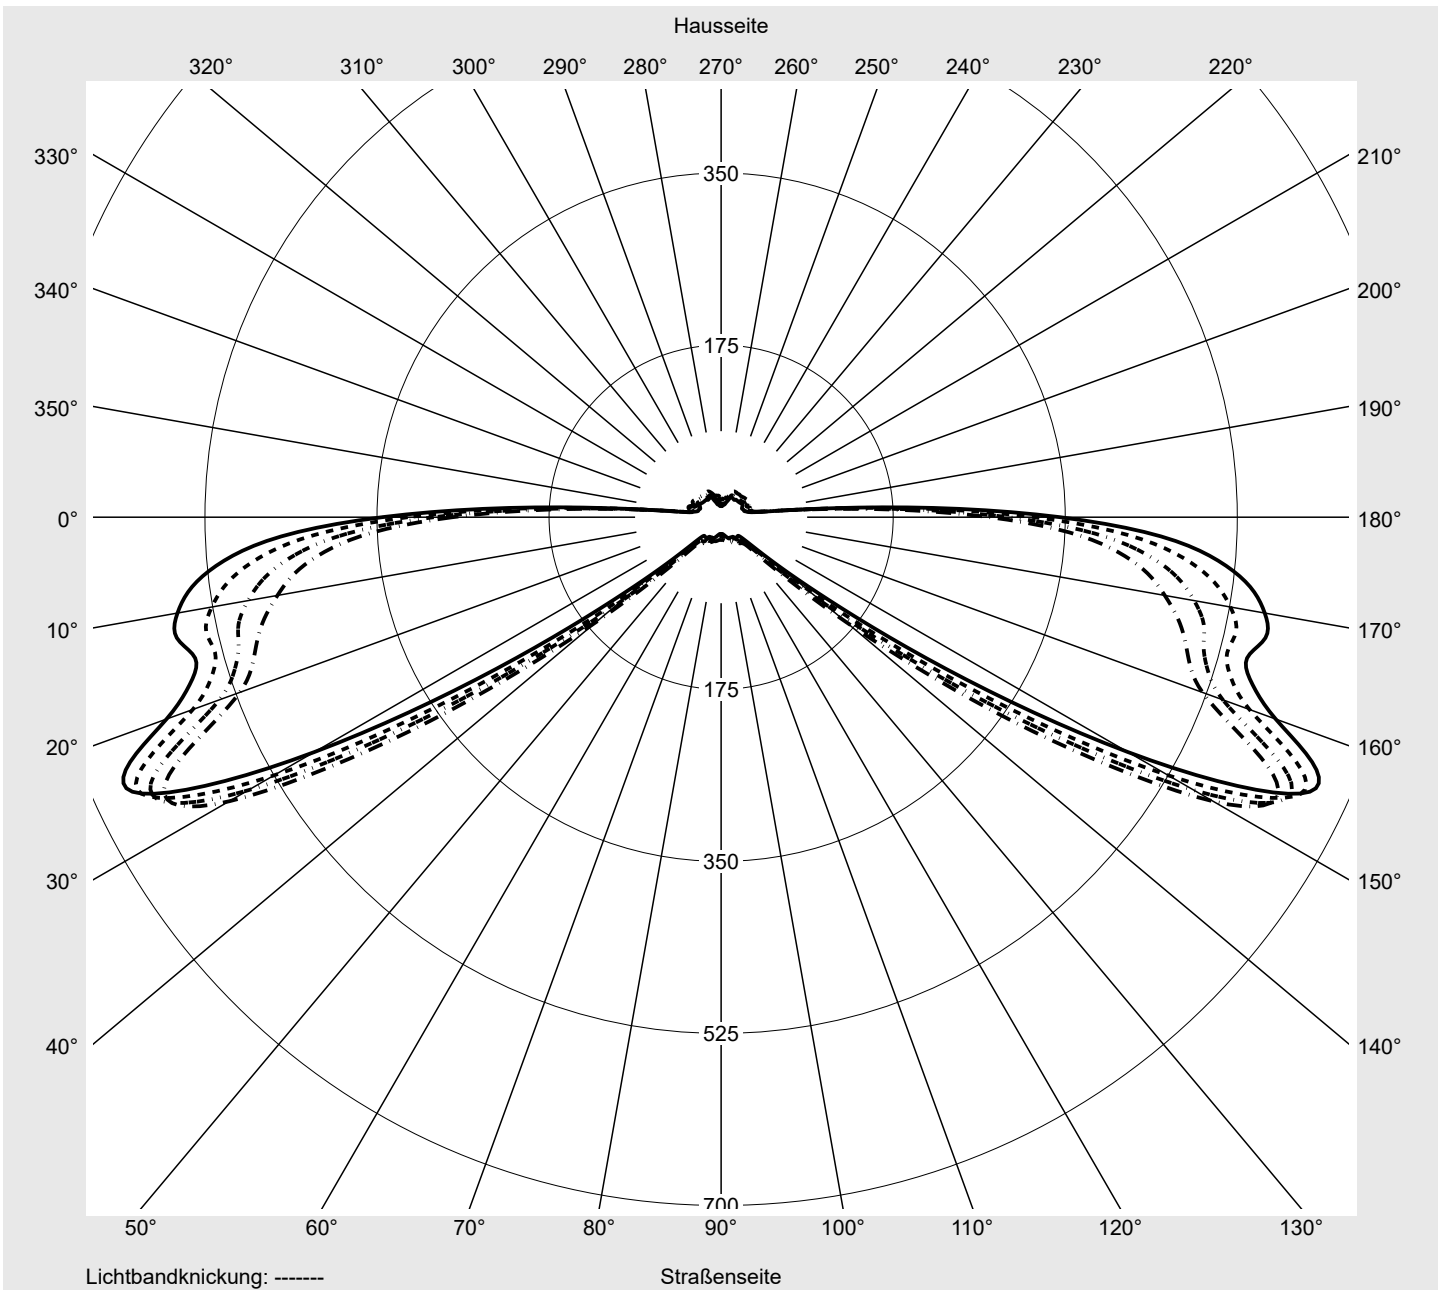

Lichttechnischer Prüfbefund

Familie
Streetlight 31 mini

Bestell-Nr.: 5XH2B4AT08GA
EAN: 4069025101624

LP-Nummer
59065_1959

Ausführung Mastansatz- / Mastaufsatzmontage, Smart Interface oben/unten
Optik asymmetrisch, breit strahlend (ST0.5a)
Abdeckung Einscheibensicherheitsglas (ESG)
Bestückung LED 4000 K | CRI ≥ 70
Betriebsgerät EVG SITECO - Smart Interface
Bemessungswerte Nettolichtstrom = 6070 lm
 Systemleistung = 39.3 W
 Lichtausbeute = 154.5 lm/W

Leuchtenbetriebswirkungsgrade

Eta	100.0%
Eta 0° - 90°	100.0%
Eta 90° - 180°	0.0%

Lichtstärkeklasse nach EN13201-2

Klasse:	G3
Imax 70°	629.6
Imax 80°	99.6
Imax 90°	0.0
Imax >90°	0.0
Imax >95°	0.0

Messbedingungen

Kegelmantelkurven in cd/klm **KMK 73°** **KMK 72°** **KMK 71°** **KMK 70°** **siteco**

Lichttechnischer Prüfbefund

Familie Streetlight 31 mini	Bestell-Nr.: 5XH2B4AT08GA EAN: 4069025101624	LP-Nummer 59065_1959
Wertetabelle Lichtstärkemessung		Maximale Lichtstärke
		siteco