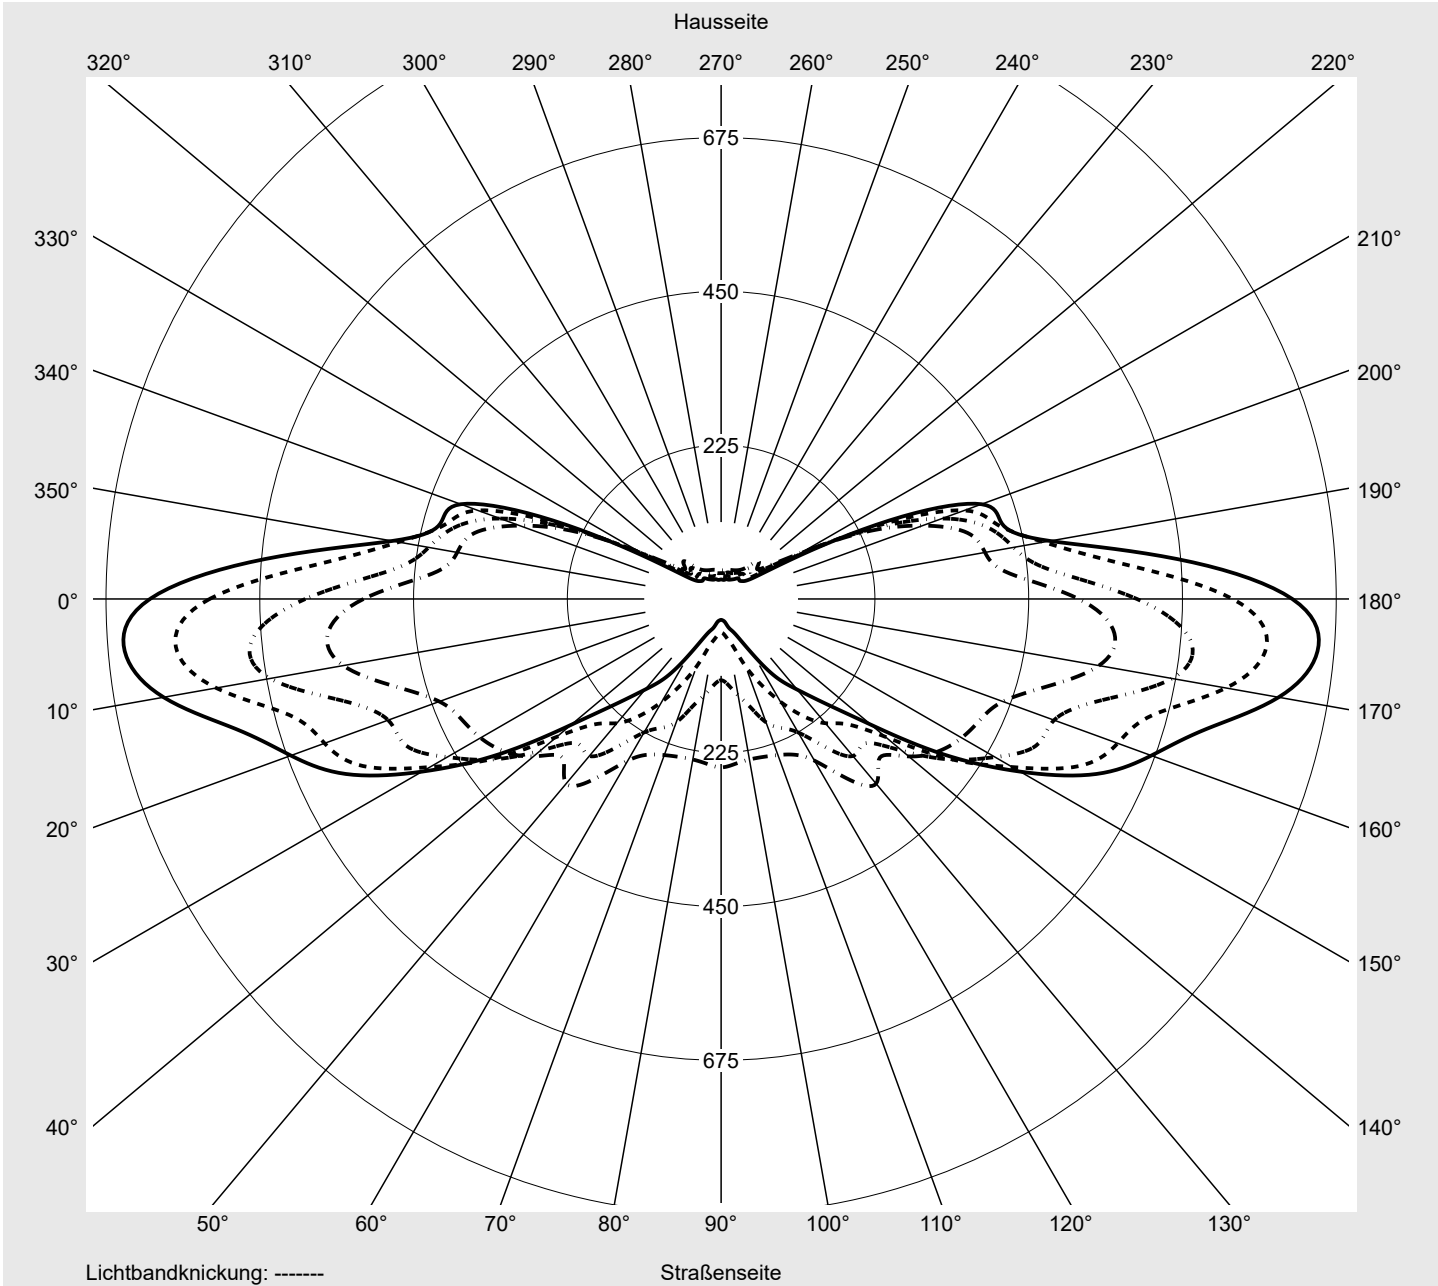

Lichttechnischer Prüfbefund

Familie
Streetlight 31 mini

Bestell-Nr.: 5XH2A5AA08HA
EAN: 4069025101600

LP-Nummer
59580_192

Ausführung	Mastansatz- / Mastaufsatzmontage
Optik	asymmetrisch, extrem breit strahlend (P1.0a)
Abdeckung	Einscheibensicherheitsglas (ESG)
Bestückung	LED 3000 K CRI ≥ 80
Betriebsgerät	EVG SITECO
Bemessungswerte	Nettolichtstrom = 7880 lm Systemleistung = 68.3 W Lichtausbeute = 115.4 lm/W

Seriendokumentation
10.04.2024

siteco

Lichtstärke in cd/klm

C180-0

C185-5

C190-10

C270-90

Imax: 876 cd/klm

Leuchtenbetriebswirkungsgrade

Eta	100.0%
Eta 0° - 90°	100.0%
Eta 90° - 180°	0.0%

Lichtstärkeklasse nach EN13201-2

Klasse:	G1
Imax 70°	876.0
Imax 80°	162.9
Imax 90°	0.0
Imax >90°	0.0
Imax >95°	0.0

Messbedingungen

Kegelmantelkurven in cd/klm **KMK 70°** **KMK 67,5°** **KMK 65°** **KMK 62,5°**

Lichttechnischer Prüfbefund

Familie Streetlight 31 mini	Bestell-Nr.: 5XH2A5AA08HA EAN: 4069025101600	LP-Nummer 59580_192
Wertetabelle Lichtstärkemessung		Maximale Lichtstärke
		siteco