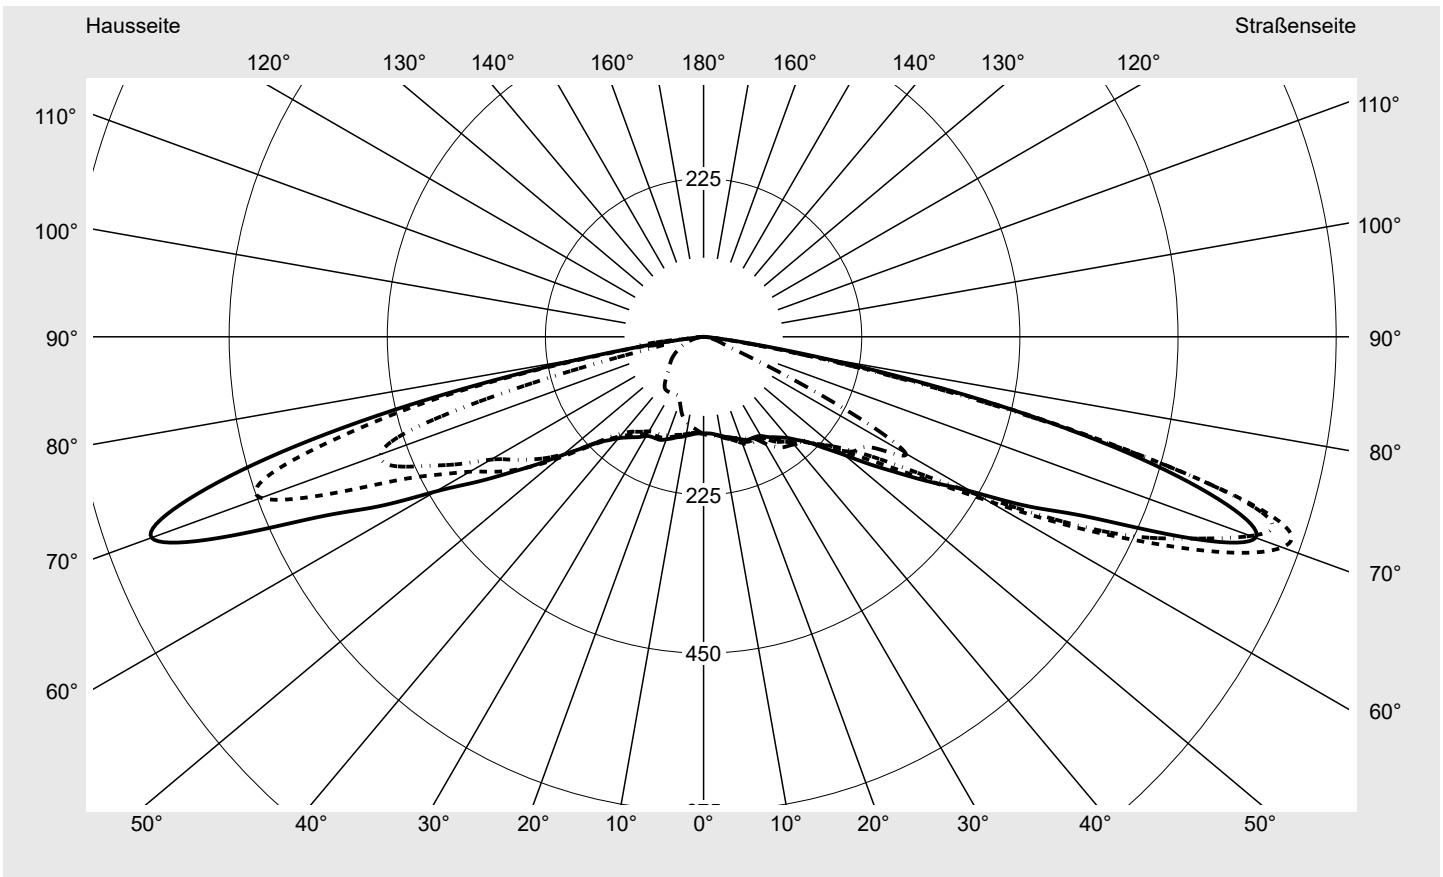

Lichttechnischer Prüfbefund

Familie
Streetlight 31 mini

Bestell-Nr.: 5XH2A5AA08HA
EAN: 4069025101600

LP-Nummer
59580_192

Ausführung	Mastansatz- / Mastaufsatzmontage
Optik	asymmetrisch, extrem breit strahlend (P1.0a)
Abdeckung	Einscheibensicherheitsglas (ESG)
Bestückung	LED 3000 K CRI ≥ 80
Betriebsgerät	EVG SITECO
Bemessungswerte	Nettolichtstrom = 7880 lm Systemleistung = 68.3 W Lichtausbeute = 115.4 lm/W

Seriendokumentation
10.04.2024

siteco

Lichtstärke in cd/klm

C180-0

C185-5

C190-10

C270-90

Imax: 876 cd/klm

Leuchtenbetriebswirkungsgrade

Eta	100.0%
Eta 0° - 90°	100.0%
Eta 90° - 180°	0.0%

Lichtstärkeklasse nach EN13201-2

Klasse:	G1
Imax 70°	876.0
Imax 80°	162.9
Imax 90°	0.0
Imax >90°	0.0
Imax >95°	0.0

Messbedingungen

Kegelmantelkurven in cd/klm **KMK 70°** **KMK 67,5°** **KMK 65°** **KMK 62,5°**

Lichttechnischer Prüfbefund

Familie Streetlight 31 mini	Bestell-Nr.: 5XH2A5AA08HA EAN: 4069025101600	LP-Nummer 59580_192
Wertetabelle Lichtstärkemessung		Maximale Lichtstärke
		siteco