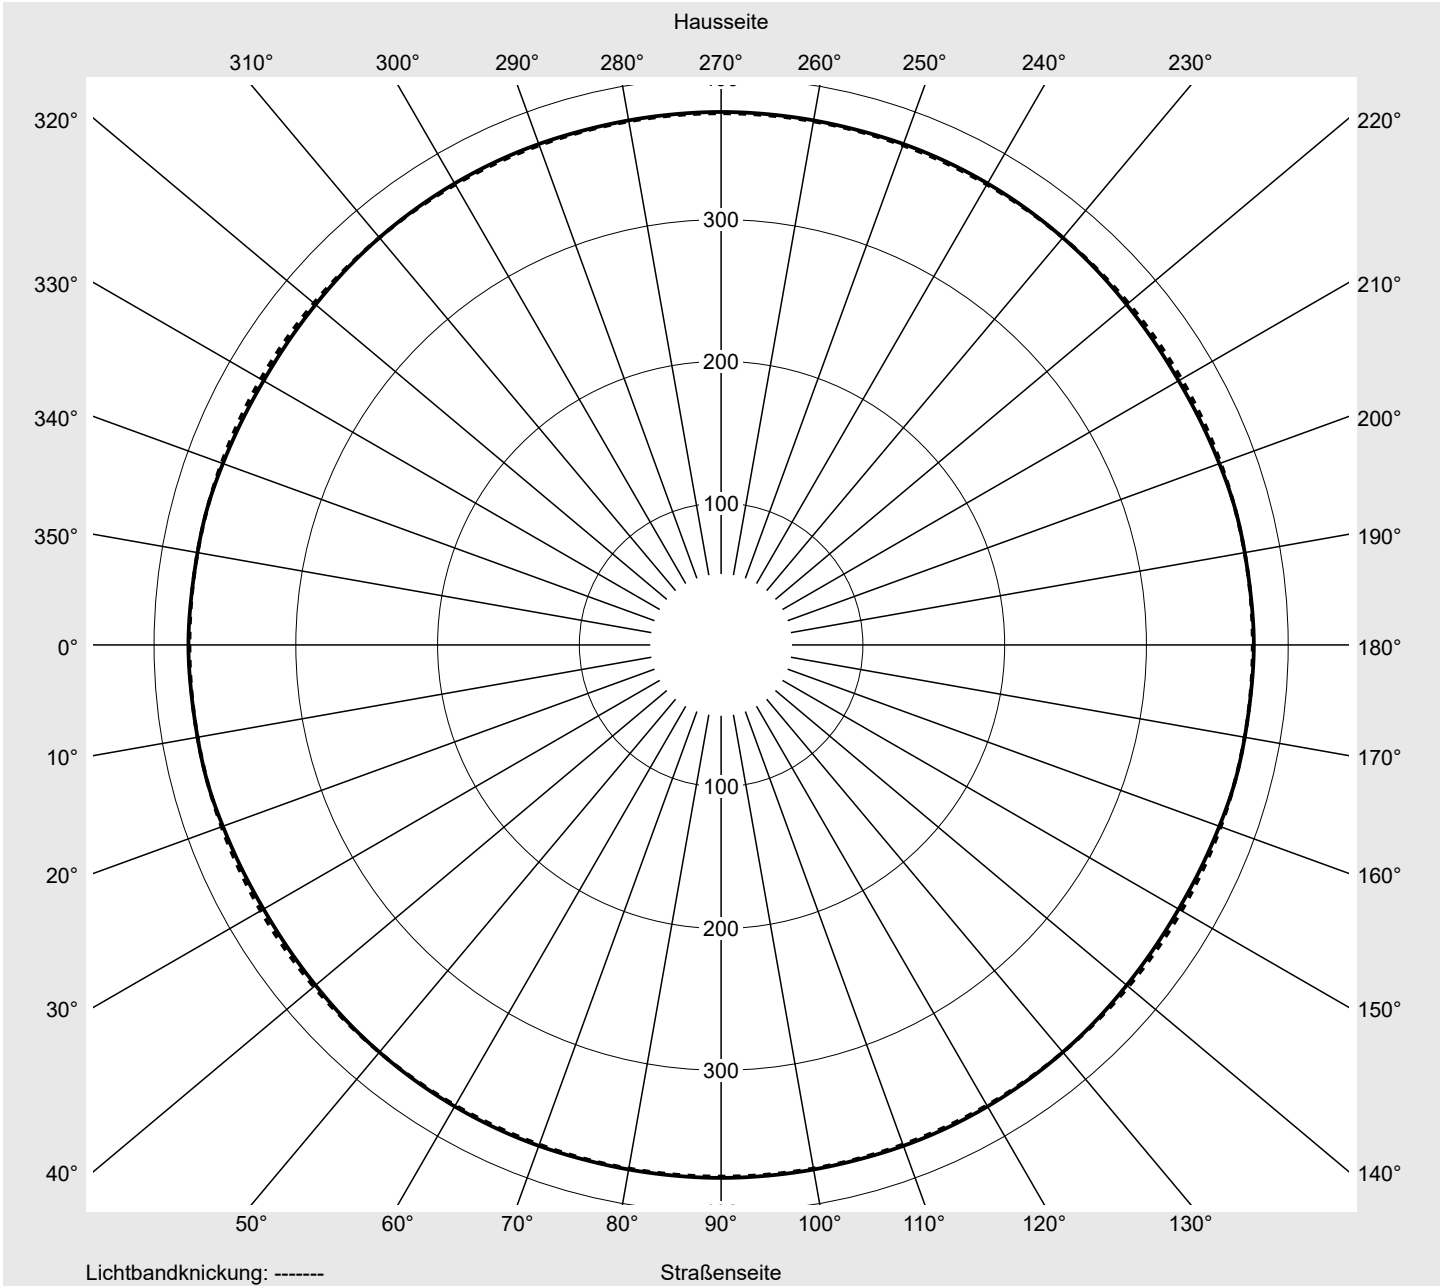

Lichttechnischer Prüfbefund

Familie
Tunnellight TL-L

Bestell-Nr.: 5WD7A8P0H2C5
EAN: 4069025065544

LP-Nummer
59482_204

Ausführung Sanierungseinsatz für lineare Tunnelleuchte, Leuchteneinsatz Retrofit

Optik symmetrisch, extrem breit strahlend

Abdeckung Abdeckwanne, PMMA

Bestückung LED 4000 K | CRI ≥ 80

Betriebsgerät EVG-DALI

Bemessungswerte Nettolichtstrom = 9800 lm
Systemleistung = 63.4 W
Lichtausbeute = 154.6 lm/W

Seriendokumentation
09.04.2024

Straßenseite

Leuchtenbetriebswirkungsgrade

Eta	100.0%
Eta 0° - 90°	100.0%
Eta 90° - 180°	0.0%

Lichtstärkeklasse nach EN13201-2

Klasse:	G6
Imax 70°	89.5
Imax 80°	20.7
Imax 90°	0.0
Imax >90°	0.0
Imax >95°	0.0

Kegelmantelkurven in cd/klm KMK 2.5° KMK 0° siteco

Lichttechnischer Prüfbefund

Familie Tunnellight TL-L	Bestell-Nr.: 5WD7A8P0H2C5 EAN: 4069025065544	LP-Nummer 59482_204
Wertetabelle Lichtstärkemessung		Maximale Lichtstärke
		siteco