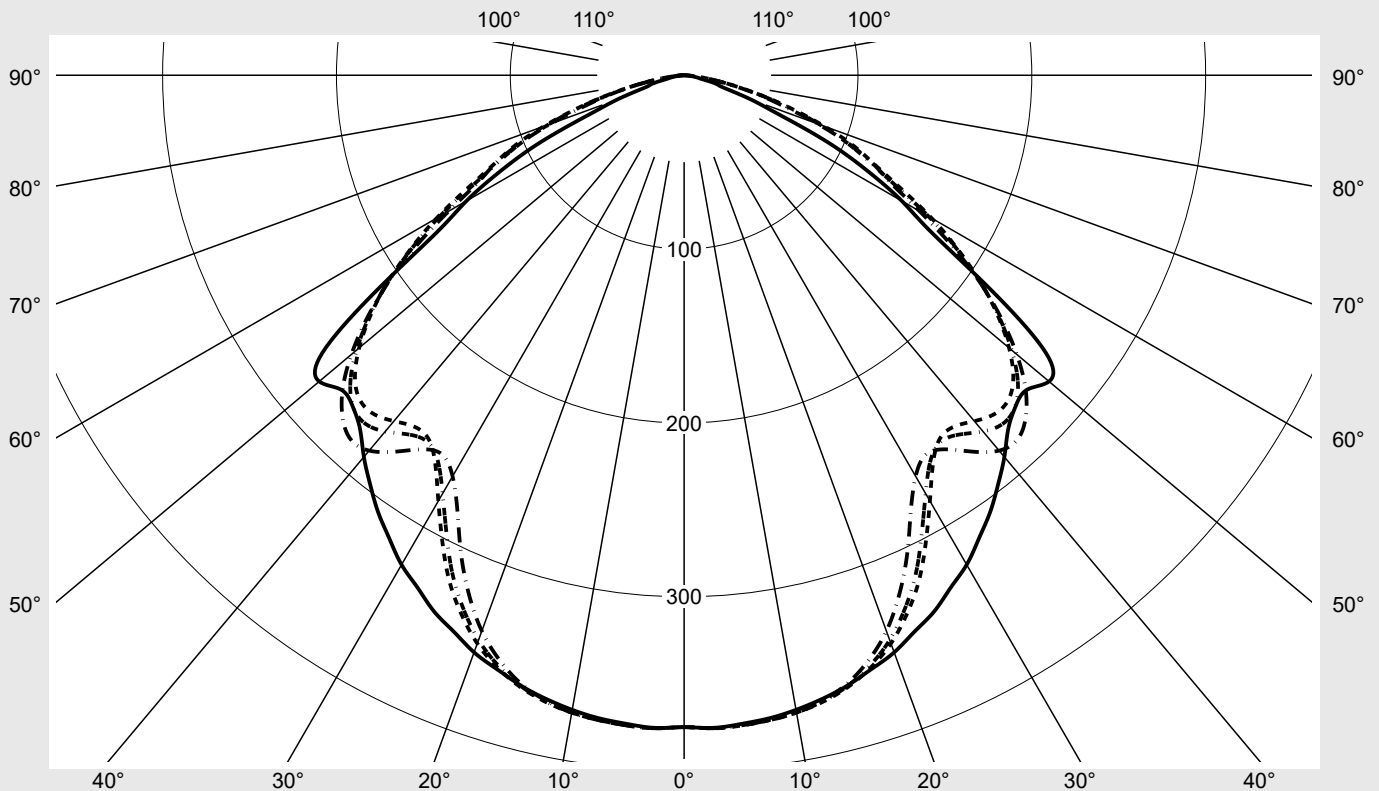

Lichttechnischer Prüfbefund

Familie
Tunnellight TL-L

Bestell-Nr.: 5WD7A8P0H2C5
EAN: 4069025065544

LP-Nummer
59482_204

Ausführung Sanierungseinsatz für lineare Tunnelleuchte, Leuchteneinsatz Retrofit

Optik symmetrisch, extrem breit strahlend

Abdeckung Abdeckwanne, PMMA

Bestückung LED 4000 K | CRI ≥ 80

Betriebsgerät EVG-DALI

Bemessungswerte Nettolichtstrom = 9800 lm
Systemleistung = 63.4 W
Lichtausbeute = 154.6 lm/W

Seriendokumentation
09.04.2024

Straßenseite

Leuchtenbetriebswirkungsgrade

Eta	100.0%
Eta 0° - 90°	100.0%
Eta 90° - 180°	0.0%

Lichtstärkeklasse nach EN13201-2

Klasse:	G6
Imax 70°	89.5
Imax 80°	20.7
Imax 90°	0.0
Imax >90°	0.0
Imax >95°	0.0

Kegelmantelkurven in cd/klm KMK 2.5° KMK 0° siteco

Lichttechnischer Prüfbefund

Familie Tunnellight TL-L	Bestell-Nr.: 5WD7A8P0H2C5 EAN: 4069025065544	LP-Nummer 59482_204
Wertetabelle Lichtstärkemessung		Maximale Lichtstärke
		siteco