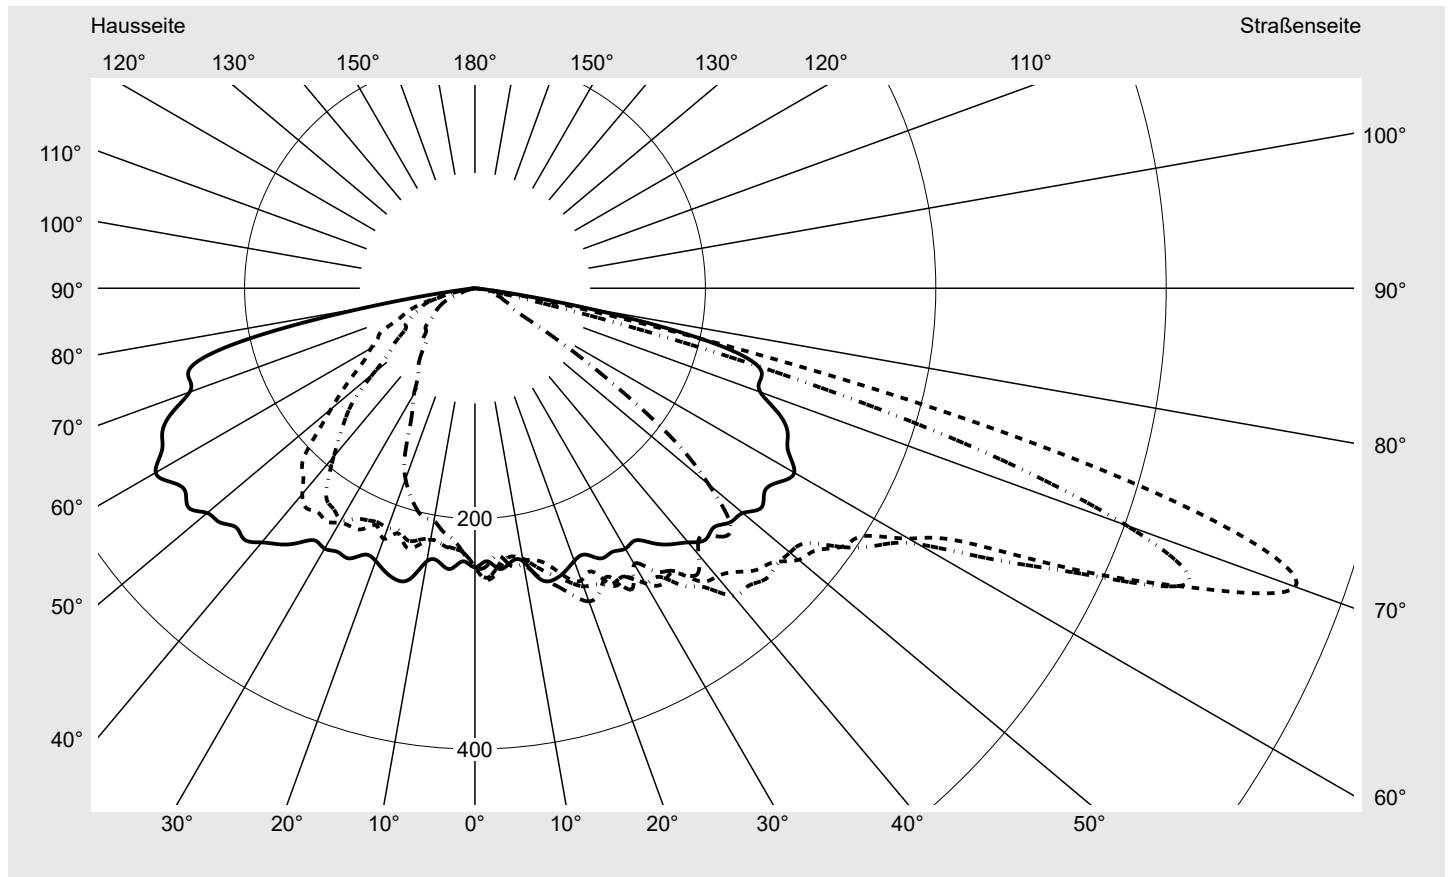

Abdeckung Einscheibensicherheitsglas (ESG)

Bestückung LED 3000 K | CRI ≥ 70

Betriebsgerät EVG SITECO iQ - Smart Interface

Bemessungswerte
Nettolichtstrom = 8160 lm
Systemleistung = 57.2 W
Lichtausbeute = 142.7 lm/W

Seriendokumentation
31.01.2024

siteco

Lichtstärke in cd/klm

C180-0

C205-25

C210-30

C270-90

Imax: 758 cd/klm

Leuchtenbetriebswirkungsgrade

Eta	100.0%
Eta 0° - 90°	100.0%
Eta 90° - 180°	0.0%

Lichtstärkeklasse nach EN13201-2

Klasse:	G3
Imax 70°	757.8
Imax 80°	95.1
Imax 90°	0.0
Imax >90°	0.0
Imax >95°	0.0

Messbedingungen

Kegelmantelkurven in cd/klm **KMK 70°** **KMK 67,5°** **KMK 65°** **KMK 62,5°** **siteco**

Lichttechnischer Prüfbefund

Familie DL® 50 mini LED	Bestell-Nr.: 5XA248D31Y08HE EAN: 4058352030288	LP-Nummer 59076_1631
Wertetabelle Lichtstärkemessung		Maximale Lichtstärke
		siteco