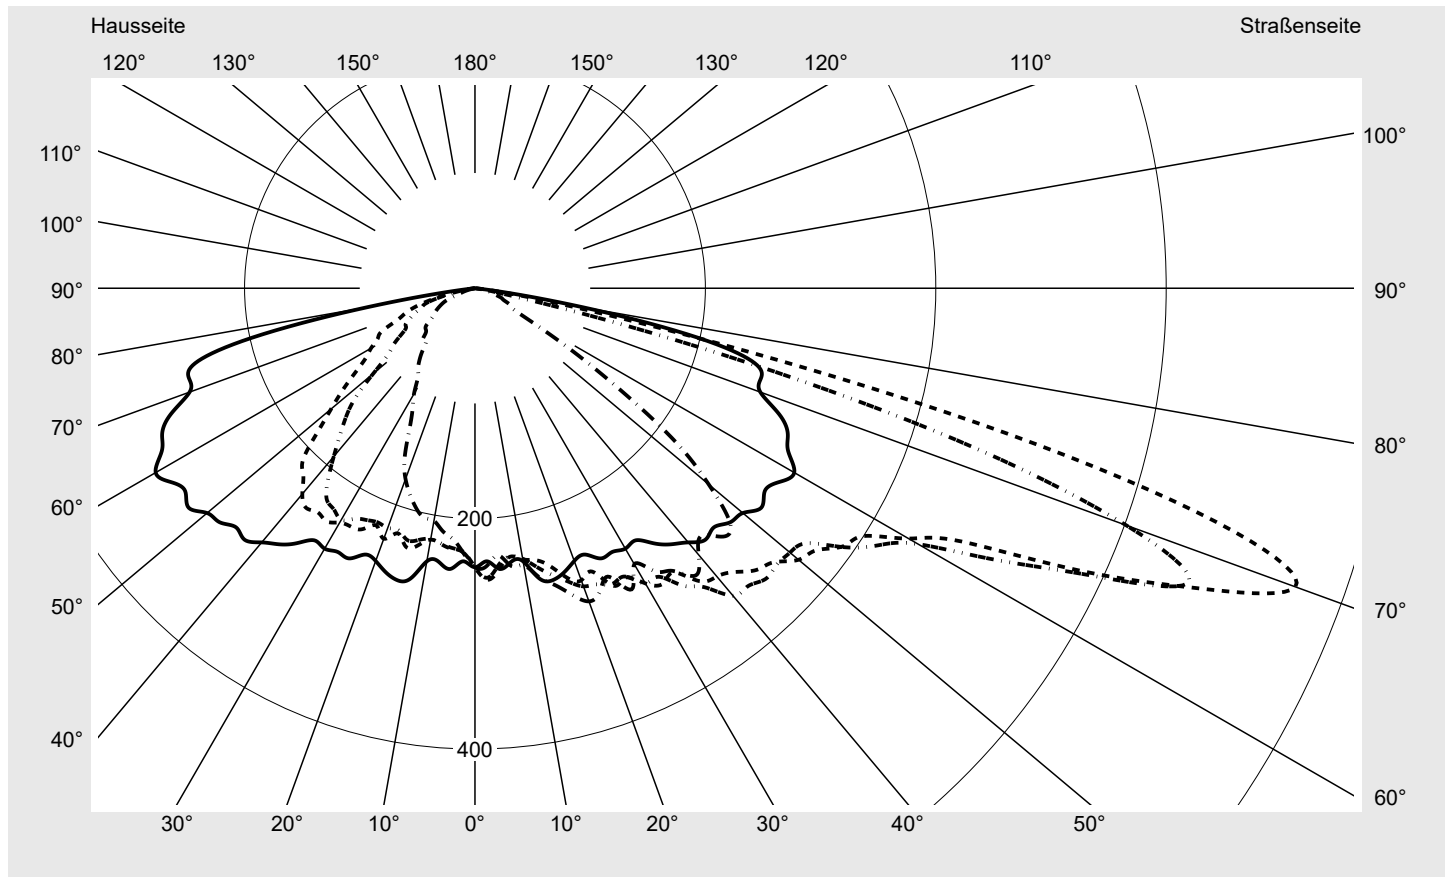

Abdeckung Einscheibensicherheitsglas (ESG)

Bestückung LED 3000 K | CRI ≥ 70

Betriebsgerät EVG SITECO iQ - Smart Interface

Bemessungswerte
Nettolichtstrom = 8160 lm
Systemleistung = 57.2 W
Lichtausbeute = 142.7 lm/W

Seriendokumentation
31.01.2024

siteco

Lichtstärke in cd/klm

C180-0

C205-25

C210-30

C270-90

Imax: 758 cd/klm

Leuchtenbetriebswirkungsgrade

Eta	100.0%
Eta 0° - 90°	100.0%
Eta 90° - 180°	0.0%

Lichtstärkeklasse nach EN13201-2

Klasse:	G3
Imax 70°	757.8
Imax 80°	95.1
Imax 90°	0.0
Imax >90°	0.0
Imax >95°	0.0

Messbedingungen

Kegelmantelkurven in cd/klm **KMK 70°** **KMK 67,5°** **KMK 65°** **KMK 62,5°** **siteco**

Lichttechnischer Prüfbefund

Familie DL® 50 mini LED	Bestell-Nr.: 5XA248D31U08HE EAN: 4069025023513	LP-Nummer 59076_1601
Wertetabelle Lichtstärkemessung		Maximale Lichtstärke
		siteco