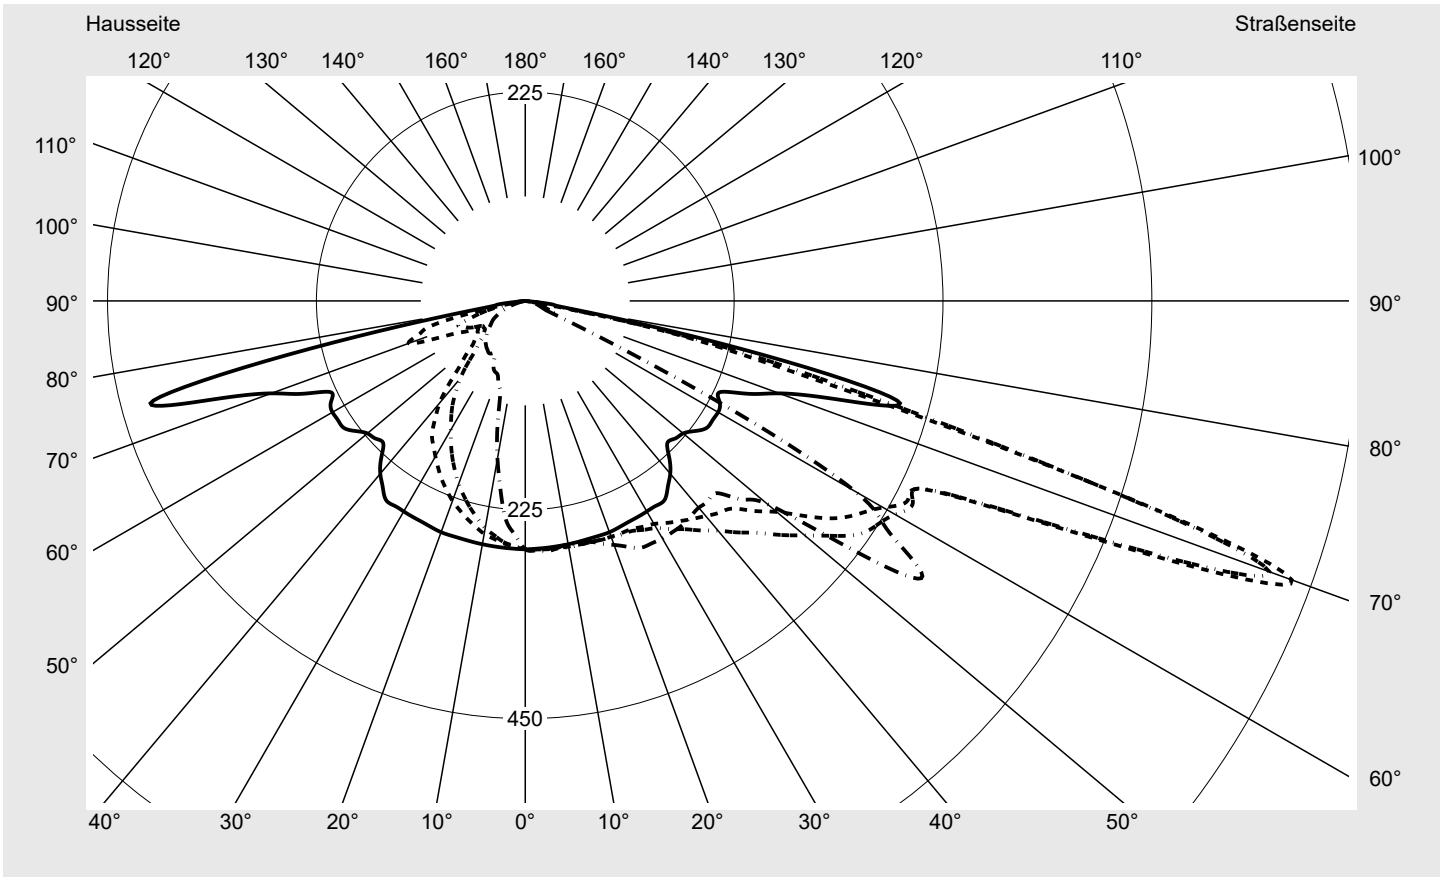

## Lichttechnischer Prüfbefund

**Familie**  
Streetlight 21 micro easy LED

**Bestell-Nr.:** 5XE5U67N08DB  
**EAN:** 4058352995334

**LP-Nummer**  
59536\_89

**Ausführung** Mastansatz- / Mastaufsatzmontage, NEMA 7 pin (DALI)  
**Optik** asymmetrisch, extrem breit strahlend (P0.8a)  
**Abdeckung** Einscheibensicherheitsglas (ESG)  
**Bestückung** LED 2700 K | CRI ≥ 70  
**Betriebsgerät** EVG-DALI Plus  
**Bemessungswerte** Nettolichtstrom = 4520 lm  
Systemleistung = 39.1 W  
Lichtausbeute = 115.6 lm/W

**Seriendokumentation**  
18.01.2024

siteco

**Lichtstärke in cd/klm**

C180-0

C195-15

C200-20

C270-90

**Imax: 879 cd/klm**

**Leuchtenbetriebswirkungsgrade**

Eta 100.0%  
Eta 0° - 90° 100.0%  
Eta 90° - 180° 0.0%

**Lichtstärkeklasse nach EN13201-2**

Klasse: G3  
Imax 70° 878.7  
Imax 80° 57.3  
Imax 90° 0.0  
Imax >90° 0.0  
Imax >95° 0.0