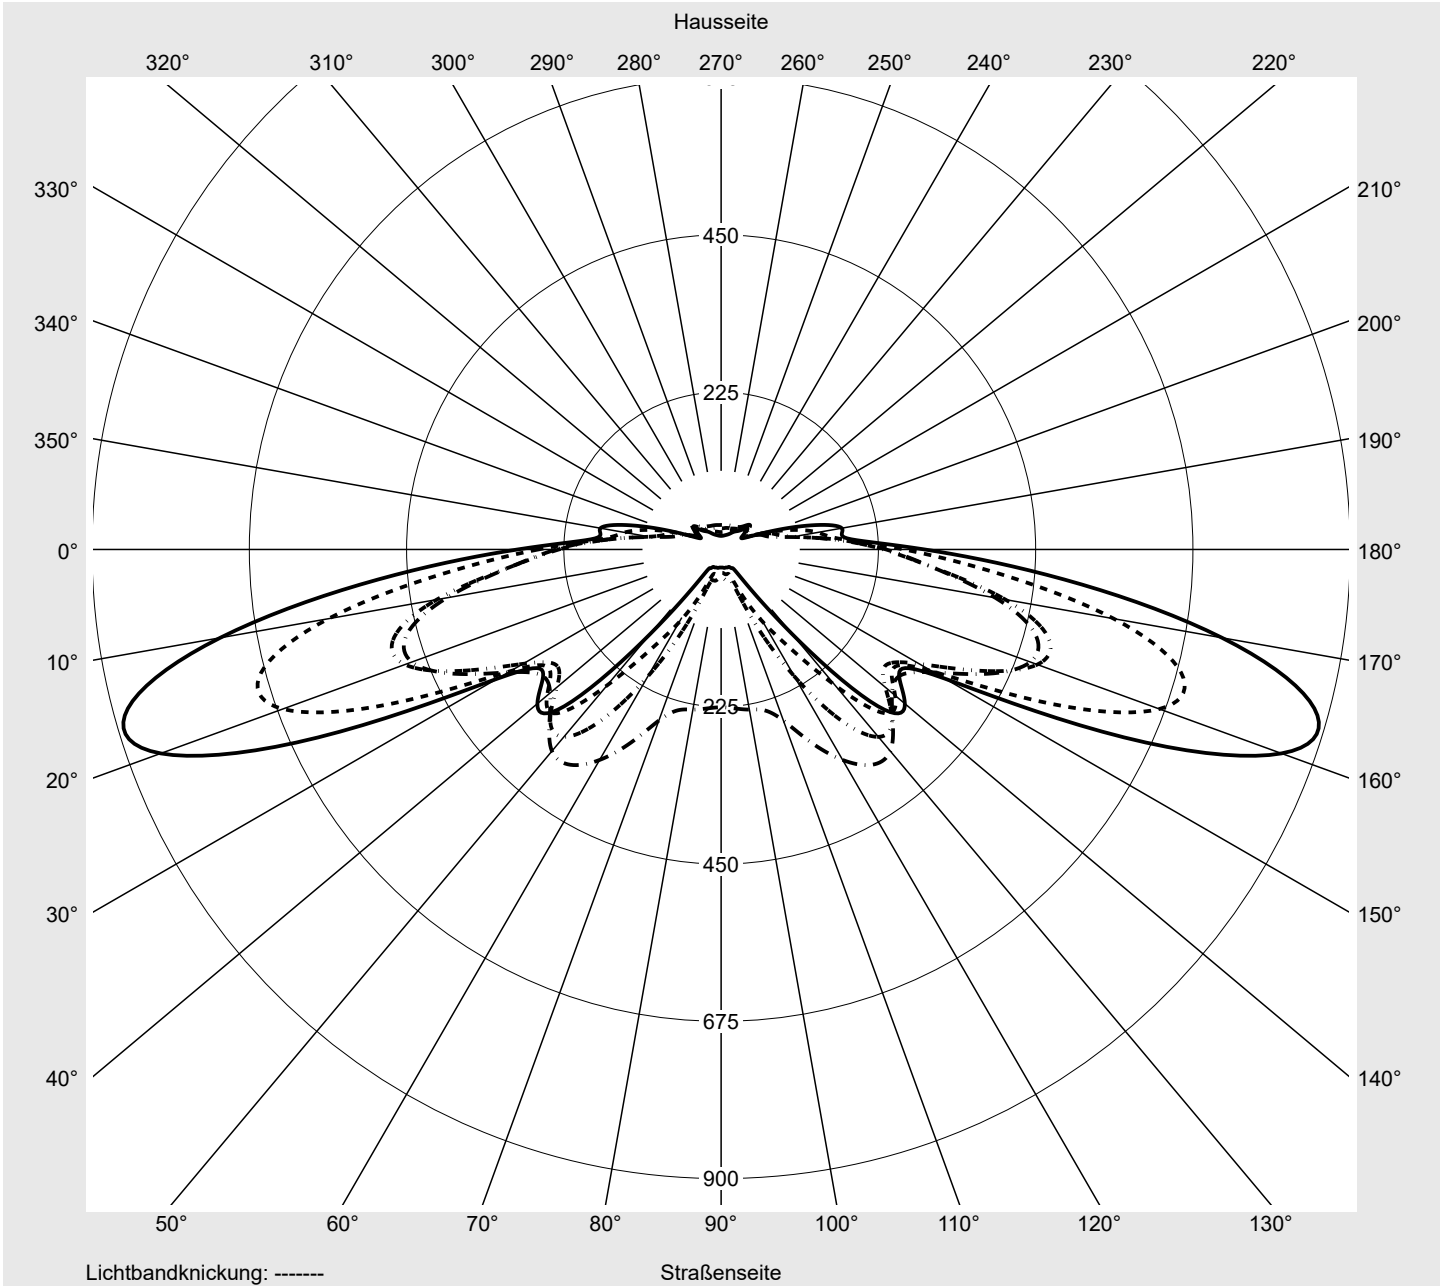

Lichttechnischer Prüfbefund

Familie Streetlight 21 micro easy LED	Bestell-Nr.: 5XE5U67N08DB EAN: 4058352995334	LP-Nummer 59536_89

Kegelmantelkurven in cd/klm   **KMK 70°**   **KMK 67,5°**   **KMK 65°**   **KMK 62,5°**   **siteco**

Lichttechnischer Prüfbefund

Familie Streetlight 21 micro easy LED	Bestell-Nr.: 5XE5U67N08DB EAN: 4058352995334	LP-Nummer 59536_89
Wertetabelle Lichtstärkemessung		Maximale Lichtstärke
siteco		

C- Ebenen	0° 180°	5° 175°	10° 170°	15° 165°	20° 160°	25° 155°	30° 150°	35° 145°	40° 140°	45° 135°	50° 130°	55° 125°	60° 120°
γ	Lichtstärke in cd/klm												
0,0°	267.5	267.5	267.5	267.5	267.5	267.5	267.5	267.5	267.5	267.5	267.5	267.5	267.5
2,5°	267.2	267.2	267.4	267.7	268.0	268.2	268.3	268.4	268.7	268.6	268.6	268.7	268.7
5,0°	266.9	266.9	267.2	267.8	268.6	268.9	269.1	269.3	269.8	269.6	269.6	269.8	269.9
7,5°	266.5	266.7	267.4	268.3	269.0	269.1	269.0	269.1	269.2	269.0	268.6	268.3	268.2
10,0°	266.2	266.6	267.5	268.8	269.4	269.4	269.0	268.9	268.7	268.3	267.5	266.8	266.5
12,5°	265.7	266.8	267.7	268.9	269.3	269.2	268.7	268.4	268.0	267.7	267.2	266.8	266.7
15,0°	265.2	267.0	267.9	269.1	269.2	269.1	268.3	267.9	267.3	267.0	266.9	266.8	267.0
17,5°	265.2	267.9	268.8	269.7	270.1	270.0	269.8	269.8	269.9	270.4	270.8	271.1	271.6
20,0°	265.1	268.9	269.6	270.3	271.0	270.8	271.2	271.7	272.4	273.8	274.7	275.4	276.3
22,5°	264.0	268.4	269.8	270.7	272.2	273.3	274.8	276.9	278.7	280.6	282.2	283.8	285.0
25,0°	262.8	268.0	269.9	271.2	273.4	275.7	278.4	282.1	285.0	287.4	289.7	292.2	293.7
27,5°	262.3	269.0	271.7	274.3	277.9	281.8	286.1	291.1	295.3	299.0	301.4	302.9	302.7
30,0°	261.9	269.9	273.5	277.4	282.5	287.8	293.9	300.0	305.5	310.6	313.1	313.5	311.7
32,5°	261.8	271.7	277.3	283.5	291.4	299.5	307.7	315.0	321.0	325.6	326.4	323.2	318.0
35,0°	261.7	273.6	281.1	289.6	300.3	311.1	321.4	329.9	336.4	340.6	339.8	332.9	324.3
37,5°	252.3	268.4	281.4	296.0	311.7	326.6	338.9	348.1	353.7	354.6	350.3	339.3	327.6
40,0°	243.0	263.2	281.8	302.4	323.1	342.1	356.4	366.4	370.9	368.7	360.7	345.6	330.9
42,5°	229.8	256.4	281.5	309.4	338.2	363.9	378.3	385.7	385.6	377.9	365.2	348.0	332.0
45,0°	216.5	249.6	281.2	316.3	353.3	385.7	400.3	405.0	400.3	387.0	369.7	350.4	333.1
47,5°	219.3	258.6	295.9	335.0	373.2	403.4	416.6	415.9	404.4	385.7	366.0	350.2	338.2
50,0°	222.0	267.6	310.6	353.7	393.0	421.0	433.0	426.9	408.5	384.3	362.2	350.0	343.3
52,5°	230.3	281.2	331.6	380.9	415.7	432.1	429.8	415.1	391.8	372.1	363.5	370.8	388.4
55,0°	238.5	294.7	352.7	408.1	438.3	443.1	426.6	403.4	375.0	359.8	364.8	391.6	433.4
57,5°	239.2	300.2	368.4	426.7	449.2	436.9	401.3	371.3	353.4	354.2	384.0	423.0	459.6
60,0°	239.9	305.7	384.0	445.2	460.1	430.6	376.1	339.2	331.9	348.6	403.2	454.3	485.7
62,5°	236.0	306.5	398.6	464.7	470.8	420.8	351.7	313.7	319.3	347.2	376.6	376.0	347.7
65,0°	232.2	307.3	413.1	484.1	481.4	410.9	327.3	288.2	306.7	345.7	350.0	297.8	209.7
67,5°	261.7	400.0	570.4	681.4	667.3	523.6	348.4	299.5	324.9	331.4	253.7	172.7	120.4
70,0°	291.2	492.6	727.8	878.7	853.1	636.3	369.5	310.8	343.1	317.0	157.5	47.7	31.0
72,5°	353.0	430.5	526.3	594.6	600.5	549.8	505.8	527.8	350.6	186.2	90.1	34.6	25.1
75,0°	414.8	368.5	324.8	310.5	347.9	463.4	642.1	744.8	358.1	55.4	22.7	21.6	19.3
77,5°	236.0	205.6	178.8	168.2	183.7	239.0	334.0	387.5	184.9	33.3	17.6	16.7	14.7
80,0°	57.3	42.7	32.7	25.9	19.4	14.6	25.9	30.2	11.7	11.3	12.5	11.9	10.0
82,5°	30.0	22.6	17.5	14.0	10.7	8.3	13.9	16.1	6.8	6.6	7.4	7.1	6.4
85,0°	2.7	2.5	2.3	2.2	2.1	2.0	2.0	2.0	2.0	2.0	2.3	2.4	2.7
87,5°	1.4	1.3	1.1	1.1	1.0	1.0	1.0	1.0	1.0	1.0	1.1	1.2	1.4
90,0°	0.0	0.0	0.0	0.0	0.0	0.0	0.0	0.0	0.0	0.0	0.0	0.0	0.0