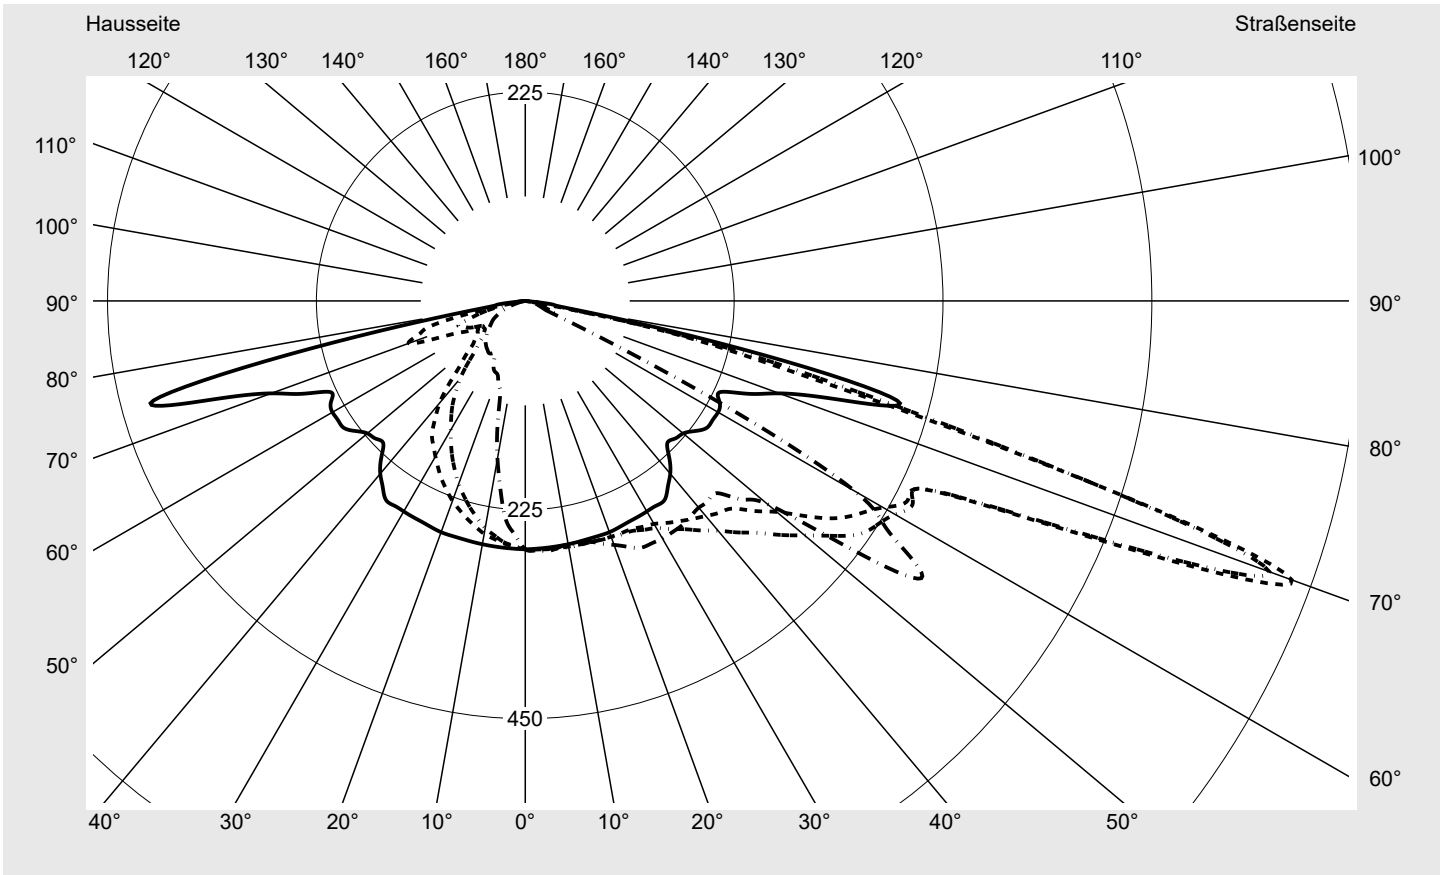

Lichttechnischer Prüfbefund

Familie
Streetlight 21 micro easy LED

Bestell-Nr.: 5XE5U47N08CB
EAN: 4058352995297

LP-Nummer
59536_80

Ausführung Mastansatz- / Mastaufsatzmontage, NEMA 7 pin (DALI)
Optik asymmetrisch, extrem breit strahlend (P0.8a)
Abdeckung Einscheibensicherheitsglas (ESG)
Bestückung LED 4000 K | CRI ≥ 70
Betriebsgerät EVG-DALI Plus
Bemessungswerte Nettolichtstrom = 2340 lm
 Systemleistung = 15.8 W
 Lichtausbeute = 148.1 lm/W

Seriendokumentation
18.01.2024

siteco

Lichtstärke in cd/klm

C180-0

C195-15

C200-20

C270-90

Imax: 879 cd/klm

Leuchtenbetriebswirkungsgrade

Eta	100.0%
Eta 0° - 90°	100.0%
Eta 90° - 180°	0.0%

Lichtstärkeklasse nach EN13201-2

Klasse:	G3
Imax 70°	878.7
Imax 80°	57.3
Imax 90°	0.0
Imax >90°	0.0
Imax >95°	0.0

Messbedingungen