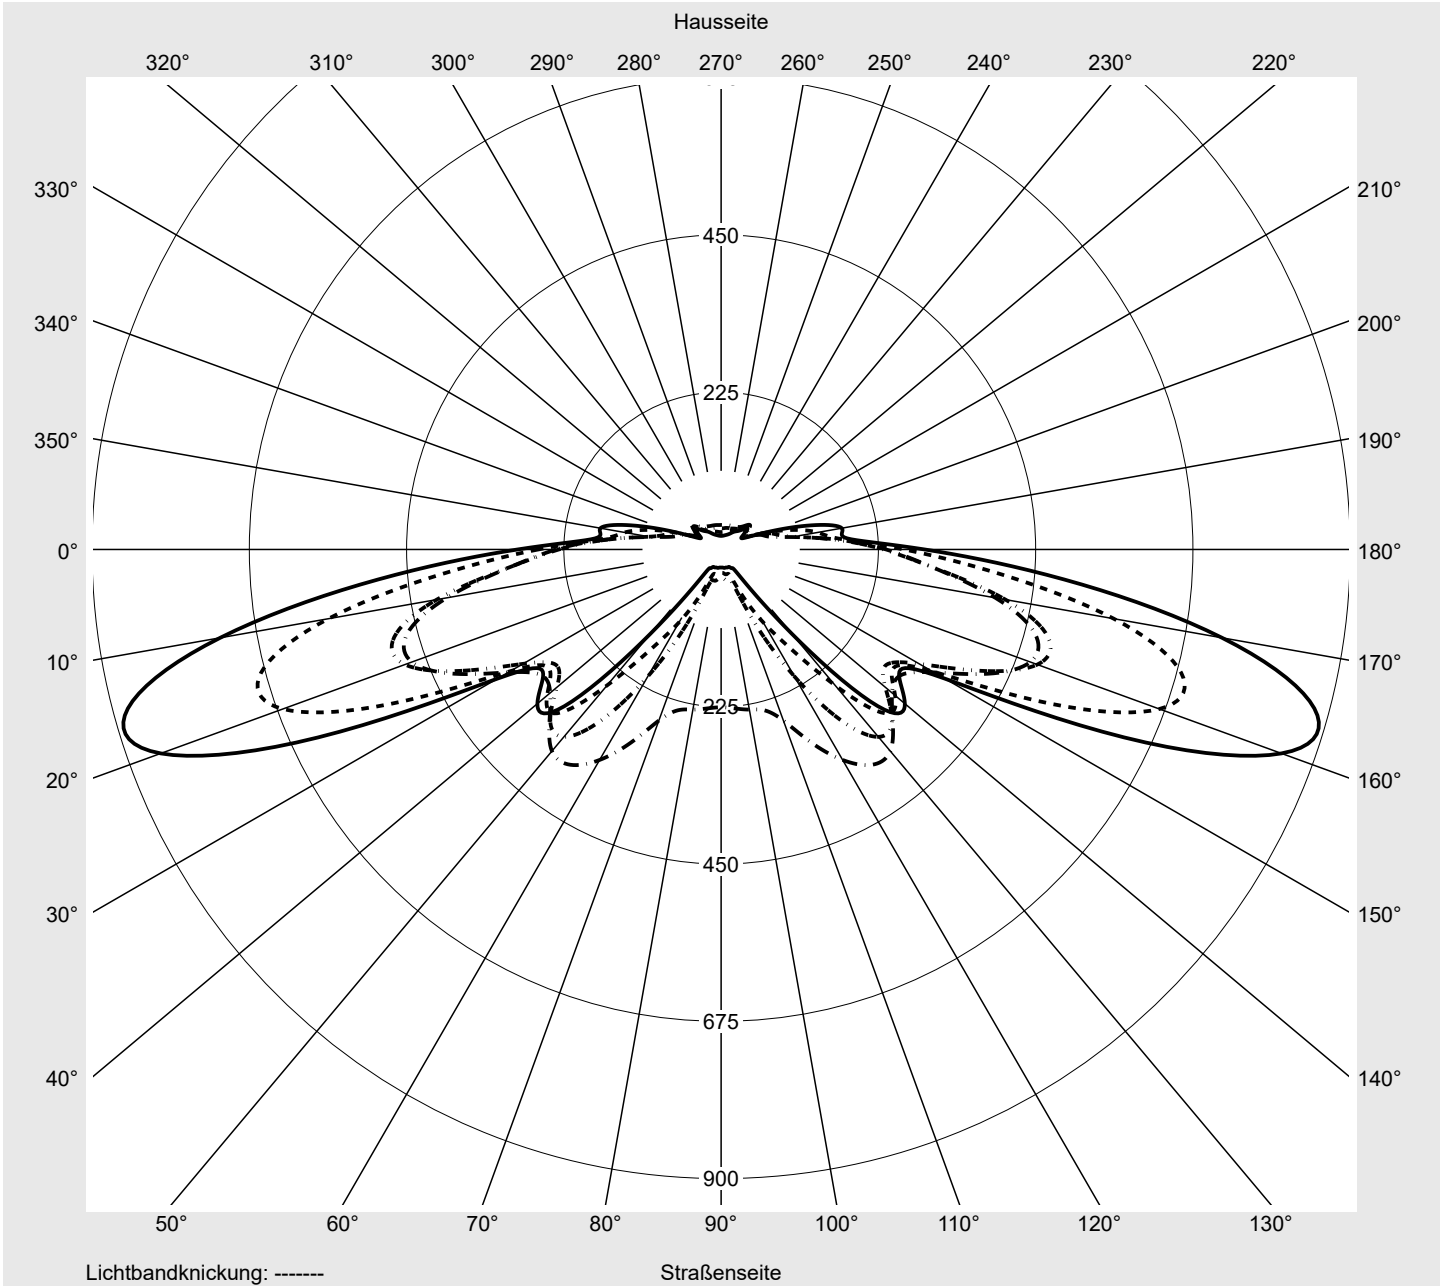

Lichttechnischer Prüfbefund

Familie
Streetlight 21 micro easy LED

Bestell-Nr.: 5XE5U47N08CB
EAN: 4058352995297

LP-Nummer
59536_80

Ausführung Mastansatz- / Mastaufsatzmontage, NEMA 7 pin (DALI)
Optik asymmetrisch, extrem breit strahlend (P0.8a)
Abdeckung Einscheibensicherheitsglas (ESG)
Bestückung LED 4000 K | CRI ≥ 70
Betriebsgerät EVG-DALI Plus
Bemessungswerte Nettolichtstrom = 2340 lm
 Systemleistung = 15.8 W
 Lichtausbeute = 148.1 lm/W

Leuchtenbetriebswirkungsgrade

Eta	100.0%
Eta 0° - 90°	100.0%
Eta 90° - 180°	0.0%

Lichtstärkeklasse nach EN13201-2

Klasse:	G3
Imax 70°	878.7
Imax 80°	57.3
Imax 90°	0.0
Imax >90°	0.0
Imax >95°	0.0

Messbedingungen

DIN EN 13032 und DIN 5032

Lichttechnischer Prüfbefund

Familie Streetlight 21 micro easy LED	Bestell-Nr.: 5XE5U47N08CB EAN: 4058352995297	LP-Nummer 59536_80
---	---	-------------------------------------

Kegelmantelkurven in cd/klm **KMK 70°** **KMK 67,5°** **KMK 65°** **KMK 62,5°** **siteco**