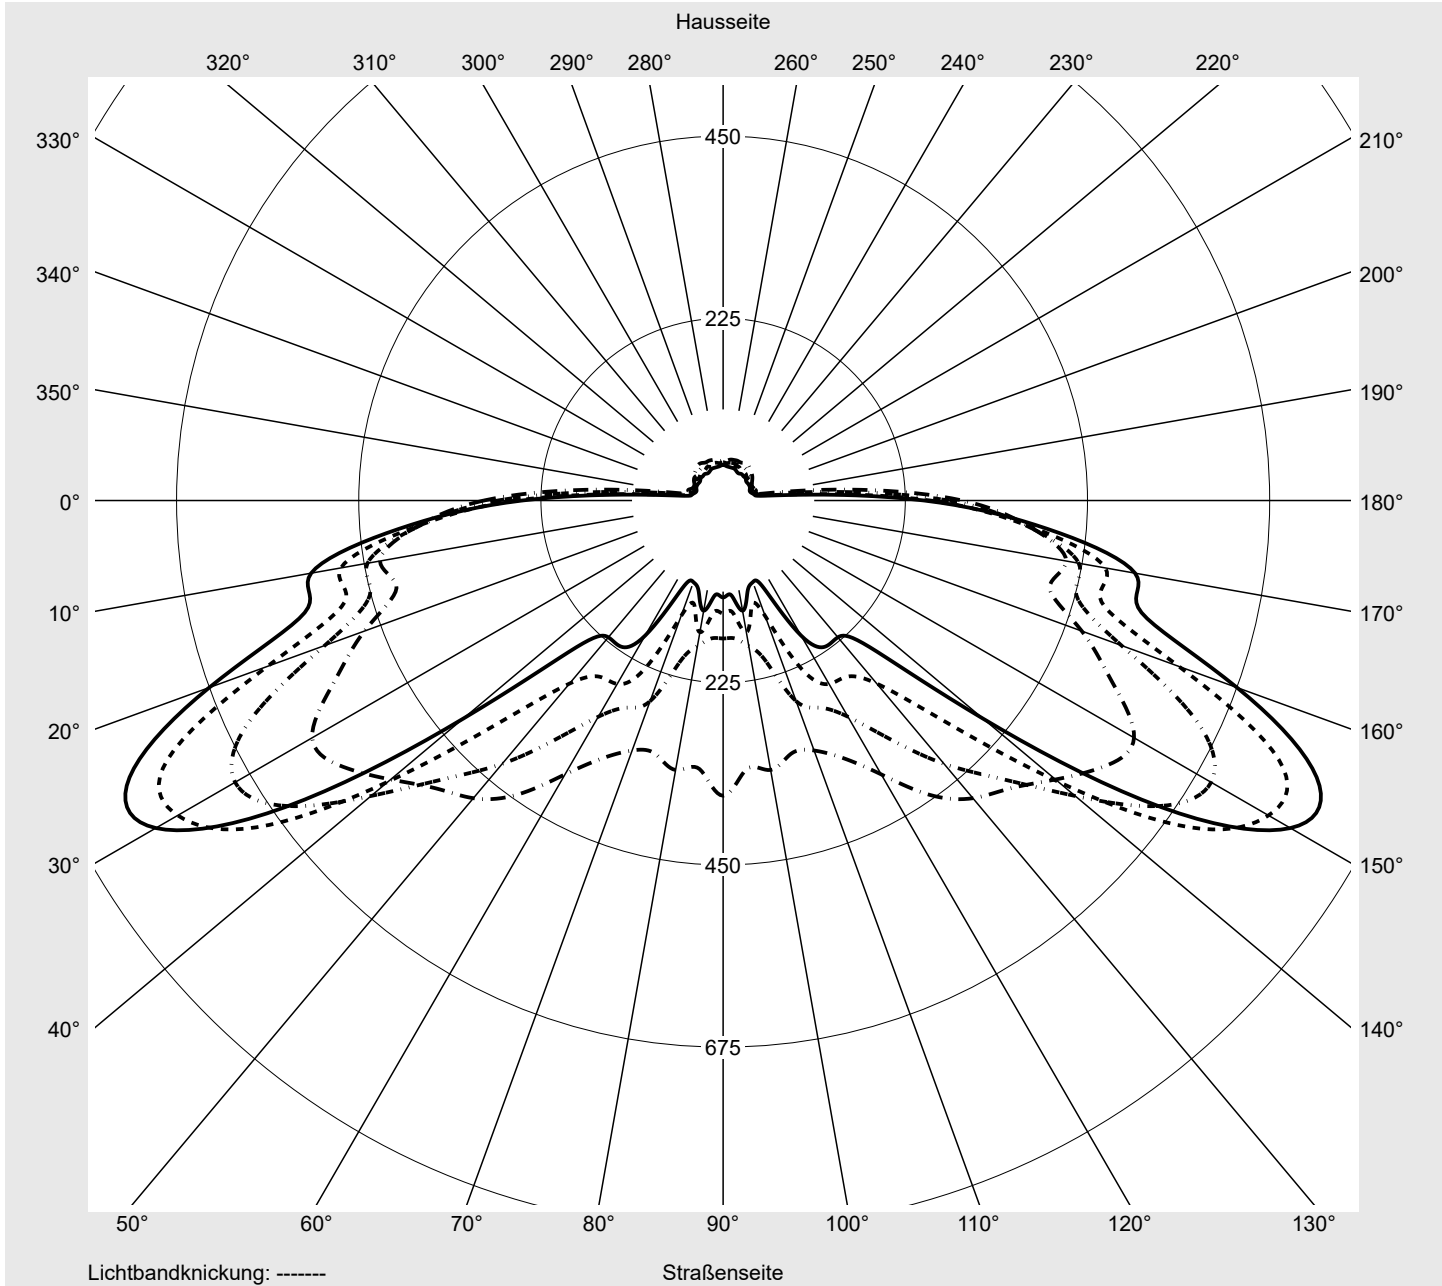

Lichttechnischer Prüfbefund

Familie
Streetlight 21 micro easy LED

Bestell-Nr.: 5XE5E47N08DB
EAN: 4058352897157

LP-Nummer
59077_1123

Ausführung Mastansatz- / Mastaufsatzmontage, NEMA 7 pin (DALI)
Optik asymmetrisch, breit strahlend (STW1.0a)
Abdeckung Einscheibensicherheitsglas (ESG)
Bestückung LED 4000 K | CRI \geq 70
Betriebsgerät EVG-DALI Plus
Bemessungswerte Nettolichtstrom = 5320 lm
Systemleistung = 39.1 W
Lichtausbeute = 136.1 lm/W

Seriendokumentation
16.06.2023

siteco

Lichtstärke in cd/klm

C180-0

C210-30

C215-35

C270-90

Imax: 809 cd/klm

Leuchtenbetriebswirkungsgrade

Eta 100.0%
Eta 0° - 90° 100.0%
Eta 90° - 180° 0.0%

Lichtstärkeklasse nach EN13201-2

Klasse: G4
Imax 70° 498.7
Imax 80° 32.8
Imax 90° 0.0
Imax >90° 0.0
Imax >95° 0.0

Messbedingungen

DIN EN 13032 und DIN 5032

Lichttechnischer Prüfbefund

Familie Streetlight 21 micro easy LED	Bestell-Nr.: 5XE5E47N08DB EAN: 4058352897157	LP-Nummer 59077_1123
Kegelmantelkurven in cd/klm		
KMK 62,5°	KMK 60°	KMK 57,5°
KMK 55°	siteco	