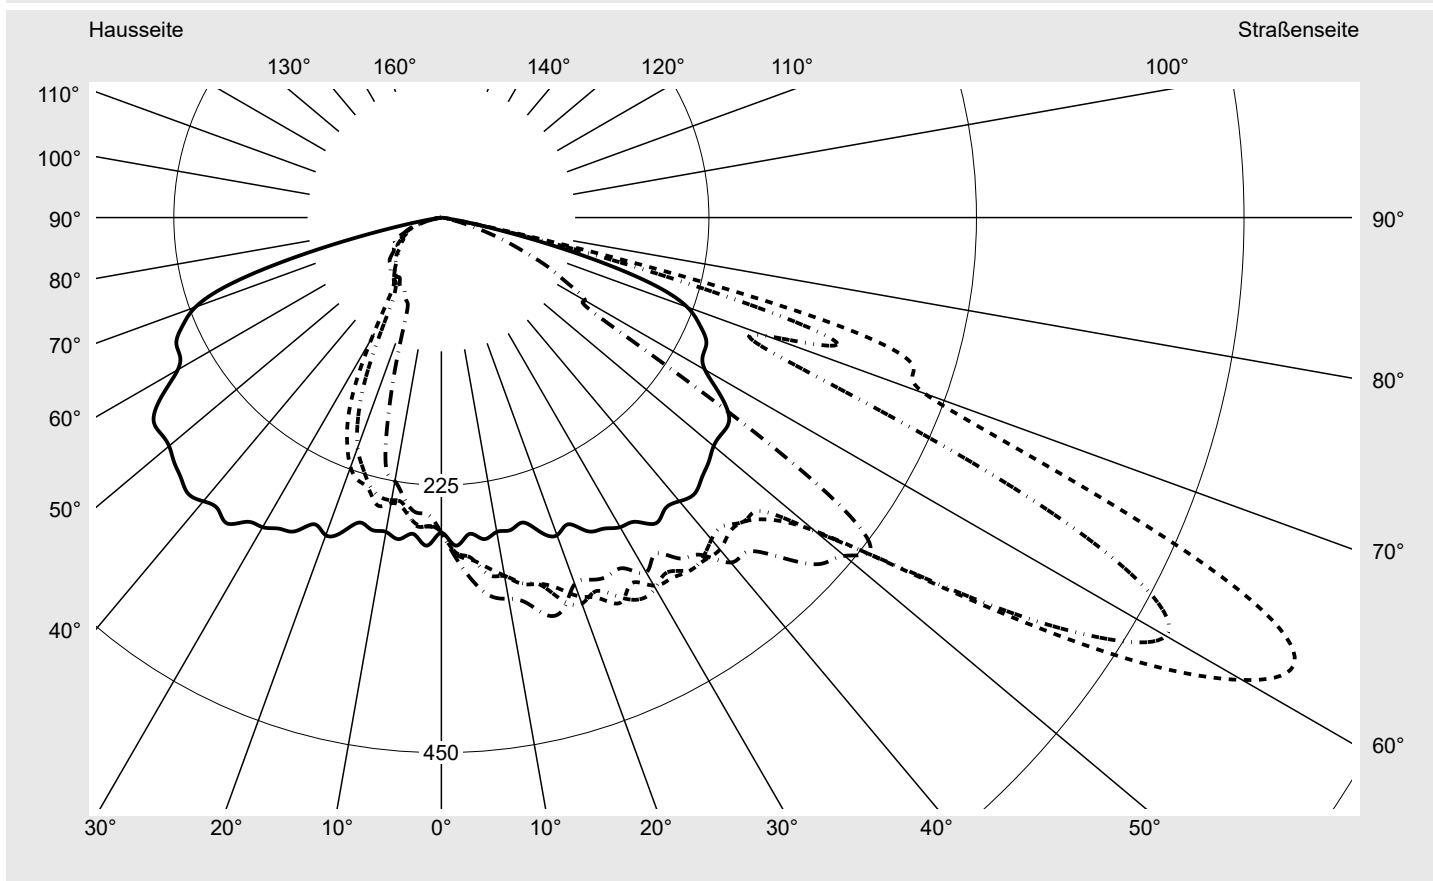

Lichttechnischer Prüfbefund

Familie
Streetlight 21 micro easy LED

Bestell-Nr.: 5XE5E47N08DB
EAN: 4058352897157

LP-Nummer
59077_1123

Ausführung Mastansatz- / Mastaufsatzmontage, NEMA 7 pin (DALI)
Optik asymmetrisch, breit strahlend (STW1.0a)
Abdeckung Einscheibensicherheitsglas (ESG)
Bestückung LED 4000 K | CRI \geq 70
Betriebsgerät EVG-DALI Plus
Bemessungswerte Nettolichtstrom = 5320 lm
Systemleistung = 39.1 W
Lichtausbeute = 136.1 lm/W

Seriendokumentation
16.06.2023

siteco

Lichtstärke in cd/klm

C180-0

C210-30

C215-35

C270-90

Imax: 809 cd/klm

Leuchtenbetriebswirkungsgrade

Eta 100.0%
Eta 0° - 90° 100.0%
Eta 90° - 180° 0.0%

Lichtstärkeklasse nach EN13201-2

Klasse: G4
Imax 70° 498.7
Imax 80° 32.8
Imax 90° 0.0
Imax >90° 0.0
Imax >95° 0.0

Messbedingungen