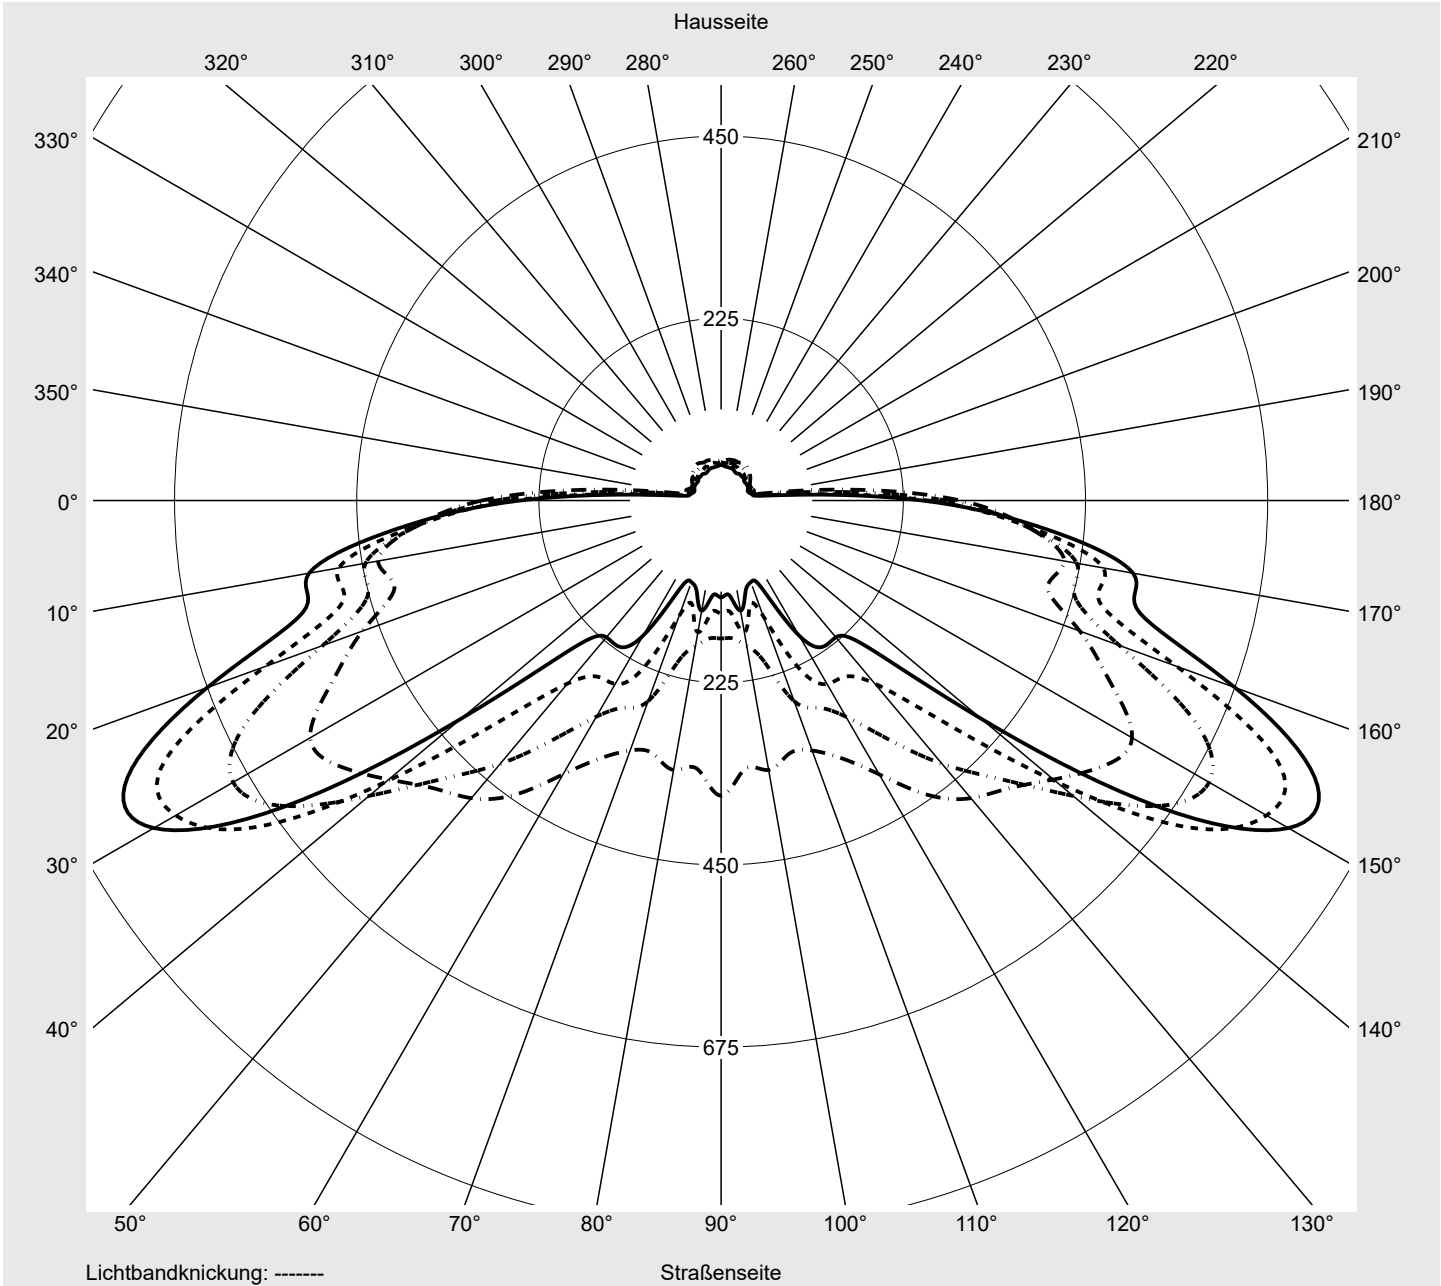

16.06.2023

Ausführung	Mastansatz- / Mastaufsatzmontage, NEMA 7 pin (DALI)
Optik	asymmetrisch, breit strahlend (STW1.0a)
Abdeckung	Einscheibensicherheitsglas (ESG)
Bestückung	LED 3000 K CRI ≥ 70
Betriebsgerät	EVG-DALI Plus
Bemessungswerte	Nettolichtstrom = 2290 lm Systemleistung = 15.8 W Lichtausbeute = 144.9 lm/W

siteco

Lichtstärke in cd/klm

C180-0

C210-30

C215-35

C270-90

Imax: 809 cd/klm

Leuchtenbetriebswirkungsgrade

Eta	100.0%
Eta 0° - 90°	100.0%
Eta 90° - 180°	0.0%

Lichtstärkeklasse nach EN13201-2

Klasse:	G4
Imax 70°	498.7
Imax 80°	32.8
Imax 90°	0.0
Imax >90°	0.0
Imax >95°	0.0

Messbedingungen

DIN EN 13032 und DIN 5032

Lichttechnischer Prüfbefund

Familie Streetlight 21 micro easy LED	Bestell-Nr.: 5XE5E37N08CB EAN: 4058352897126	LP-Nummer 59077_1118
---	---	--------------------------------

Kegelmantelkurven in cd/klm **KMK 62,5°** **KMK 60°** **KMK 57,5°** **KMK 55°** **siteco**