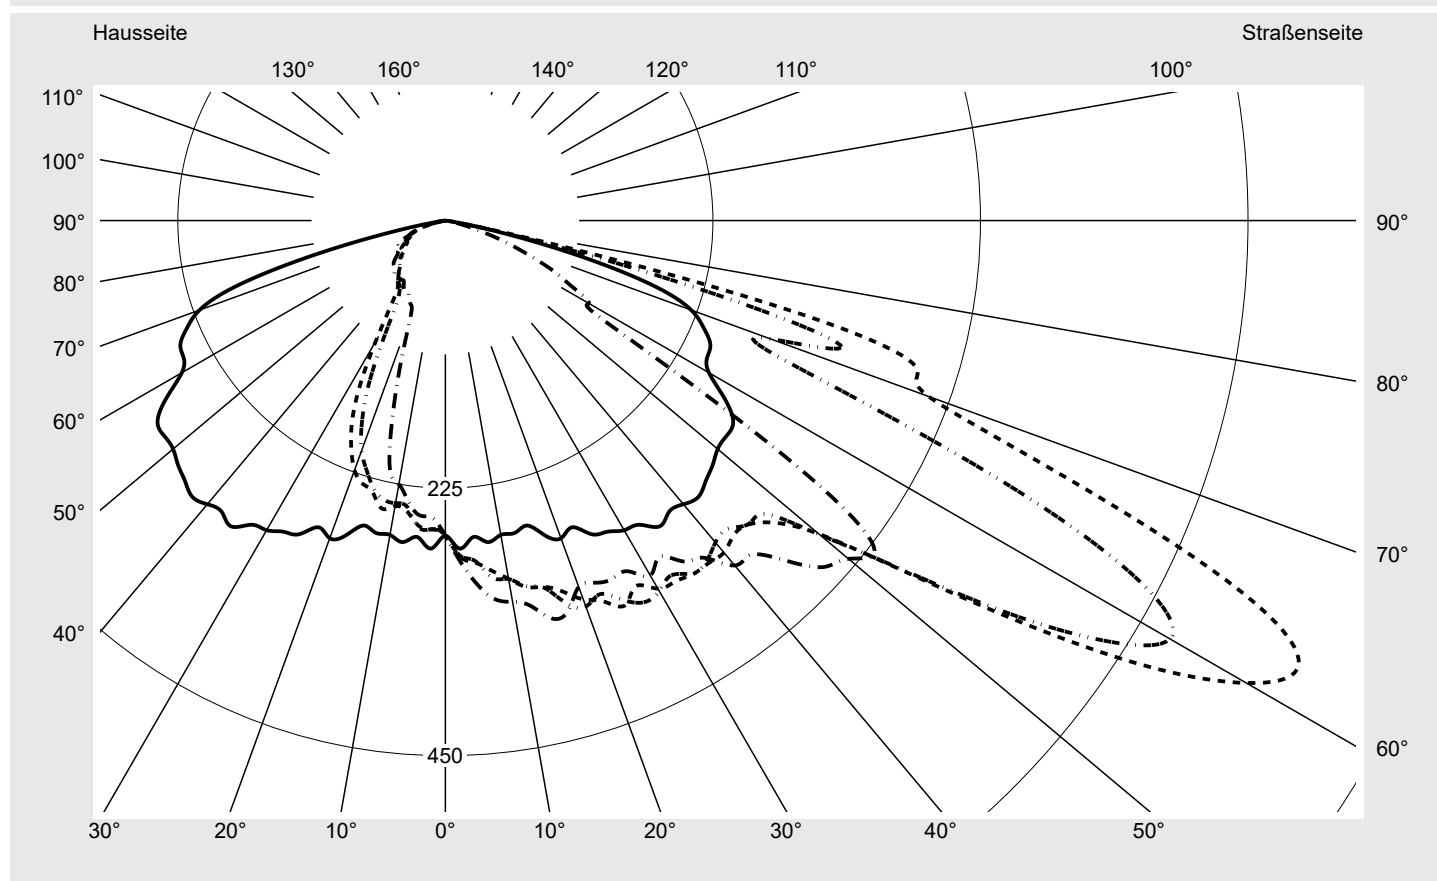

16.06.2023

Ausführung	Mastansatz- / Mastaufsatzmontage, NEMA 7 pin (DALI)
Optik	asymmetrisch, breit strahlend (STW1.0a)
Abdeckung	Einscheibensicherheitsglas (ESG)
Bestückung	LED 3000 K CRI ≥ 70
Betriebsgerät	EVG-DALI Plus
Bemessungswerte	Nettolichtstrom = 2290 lm Systemleistung = 15.8 W Lichtausbeute = 144.9 lm/W

siteco

Lichtstärke in cd/klm

C180-0

C210-30

C215-35

C270-90

Imax: 809 cd/klm

Leuchtenbetriebswirkungsgrade

Eta	100.0%
Eta 0° - 90°	100.0%
Eta 90° - 180°	0.0%

Lichtstärkeklasse nach EN13201-2

Klasse:	G4
Imax 70°	498.7
Imax 80°	32.8
Imax 90°	0.0
Imax >90°	0.0
Imax >95°	0.0

Messbedingungen

DIN EN 13032 und DIN 5032