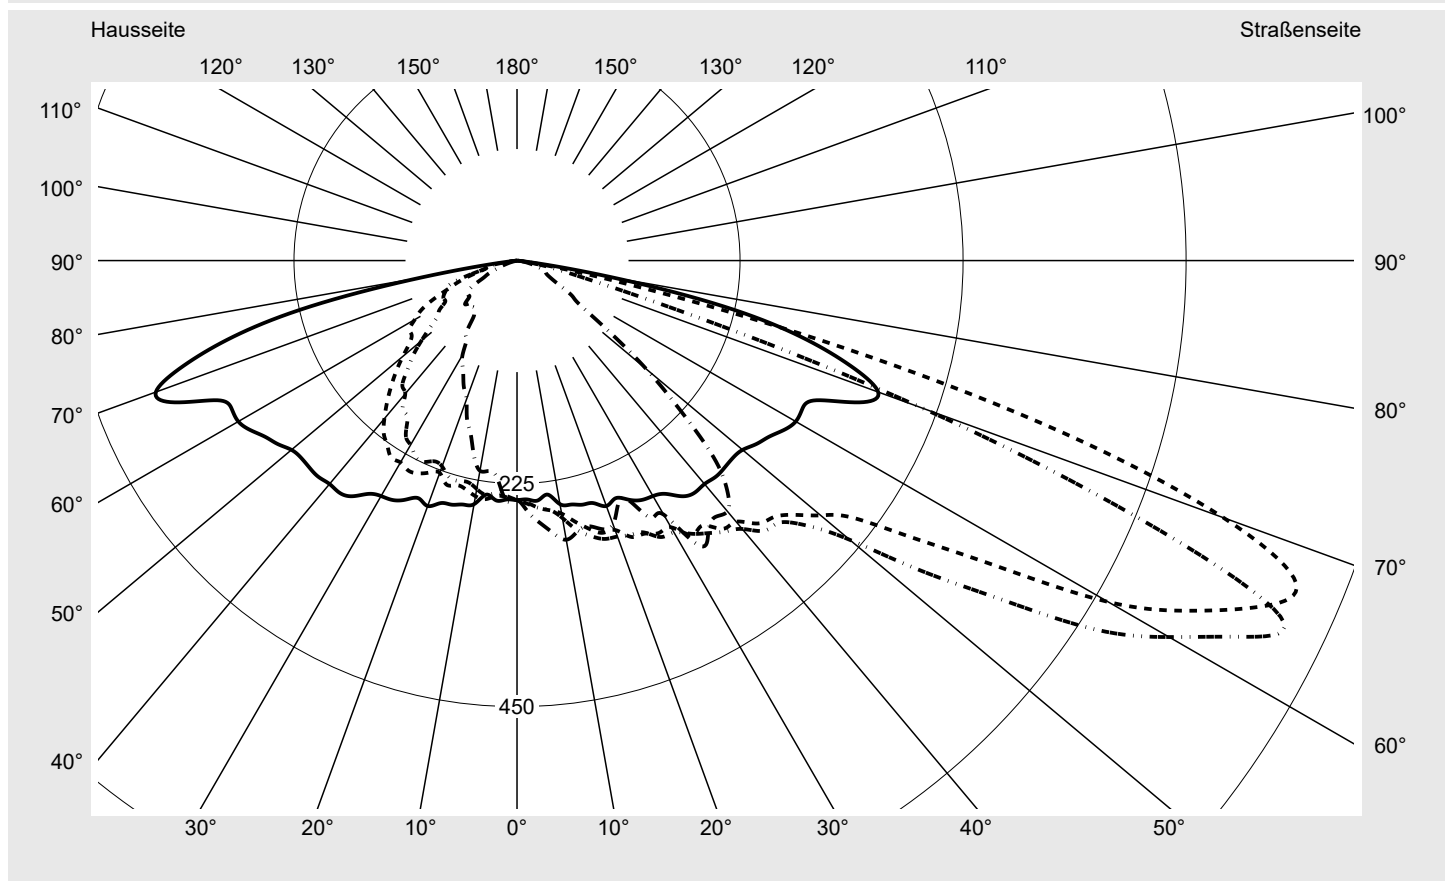

Lichttechnischer Prüfbefund

Familie
DL® 50 mini LED

Bestell-Nr.: 5XA248C41F08FE
EAN: 4058352802557

LP-Nummer
59081_1121

Ausführung	Mastansatz- / Mastaufsatzmontage
Optik	asymmetrisch, breit strahlend (ST0.8a)
Abdeckung	Einscheibensicherheitsglas (ESG)
Bestückung	LED 4000 K CRI ≥ 70
Betriebsgerät	EVG SITECO iQ
Bemessungswerte	Nettolichtstrom = 2690 lm Systemleistung = 15.7 W Lichtausbeute = 171.3 lm/W

Seriendokumentation
16.05.2023

siteco

Lichtstärke in cd/klm

C180-0

C200-20

C205-25

C270-90

Imax: 851 cd/klm

Leuchtenbetriebswirkungsgrade

Eta	100.0%
Eta 0° - 90°	100.0%
Eta 90° - 180°	0.0%

Lichtstärkeklasse nach EN13201-2

Klasse:	G3
Imax 70°	826.1
Imax 80°	99.6
Imax 90°	0.0
Imax >90°	0.0
Imax >95°	0.0

Messbedingungen

Kegelmantelkurven in cd/klm **KMK 67,5°** **KMK 65°** **KMK 62,5°** **KMK 60°** **siteco**

Lichttechnischer Prüfbefund

Familie DL® 50 mini LED	Bestell-Nr.: 5XA248C41F08FE EAN: 4058352802557	LP-Nummer 59081_1121
Wertetabelle Lichtstärkemessung		Maximale Lichtstärke
		siteco