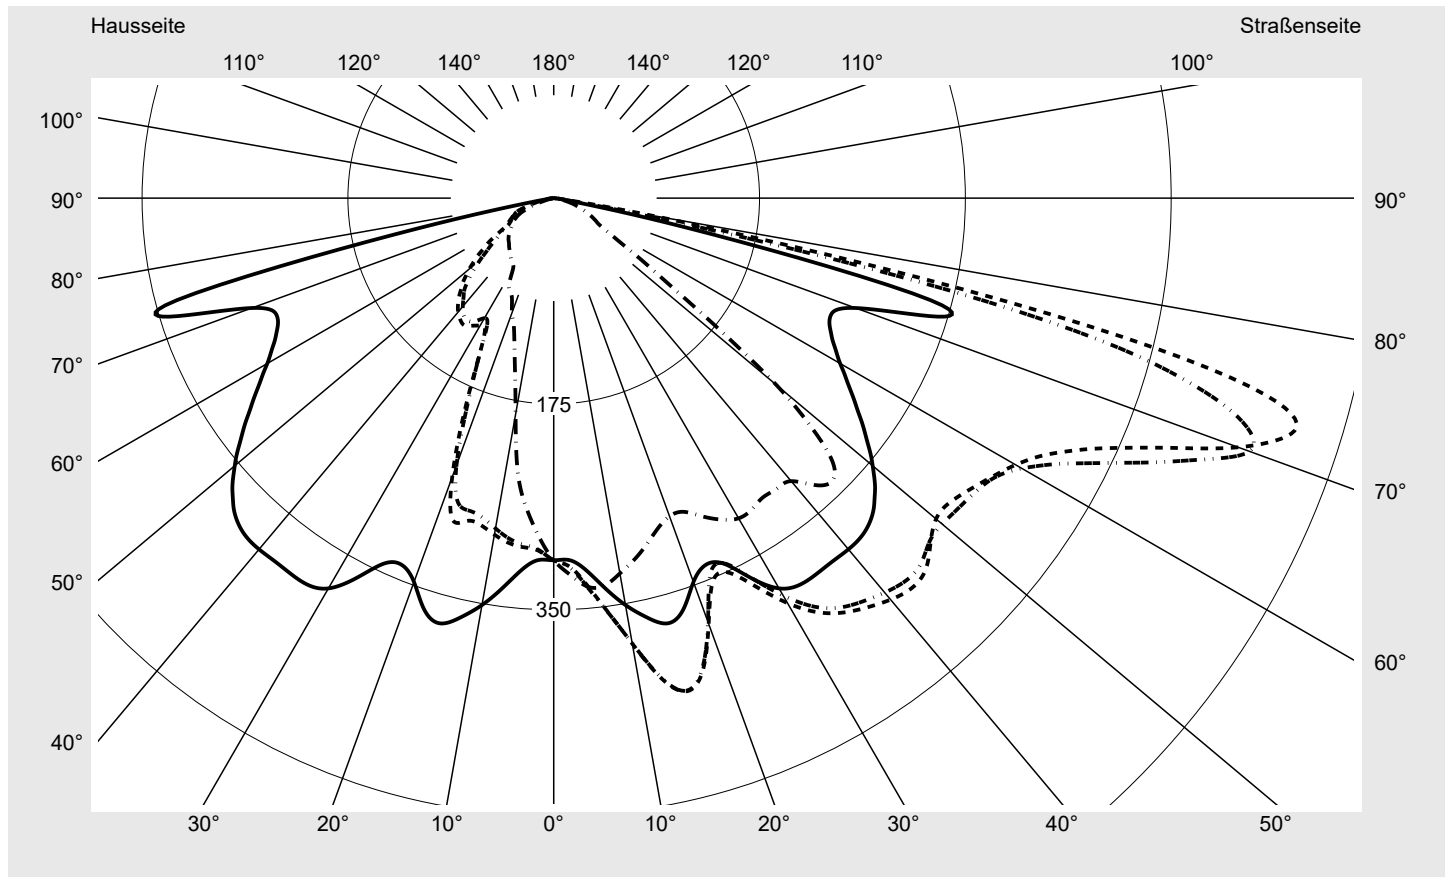

Lichttechnischer Prüfbefund

Familie
DL® 50 mini LED

Bestell-Nr.: 5XA248B31F08FE
EAN: 4058352802113

LP-Nummer
59065_1107

Ausführung Mastansatz- / Mastaufsatzmontage
Optik asymmetrisch, breit strahlend (ST0.5a)
Abdeckung Einscheibensicherheitsglas (ESG)
Bestückung LED 3000 K | CRI ≥ 70
Betriebsgerät EVG SITECO iQ
Bemessungswerte Nettolichtstrom = 2700 lm
 Systemleistung = 16.3 W
 Lichtausbeute = 165.6 lm/W

Seriendokumentation
16.05.2023

siteco

Lichtstärke in cd/klm

C180-0

C205-25

C207,5-27,5

C270-90

Imax: 661 cd/klm

Leuchtenbetriebswirkungsgrade

Eta	100.0%
Eta 0° - 90°	100.0%
Eta 90° - 180°	0.0%

Lichtstärkeklasse nach EN13201-2

Klasse:	G3
Imax 70°	629.6
Imax 80°	99.6
Imax 90°	0.0
Imax >90°	0.0
Imax >95°	0.0

Messbedingungen