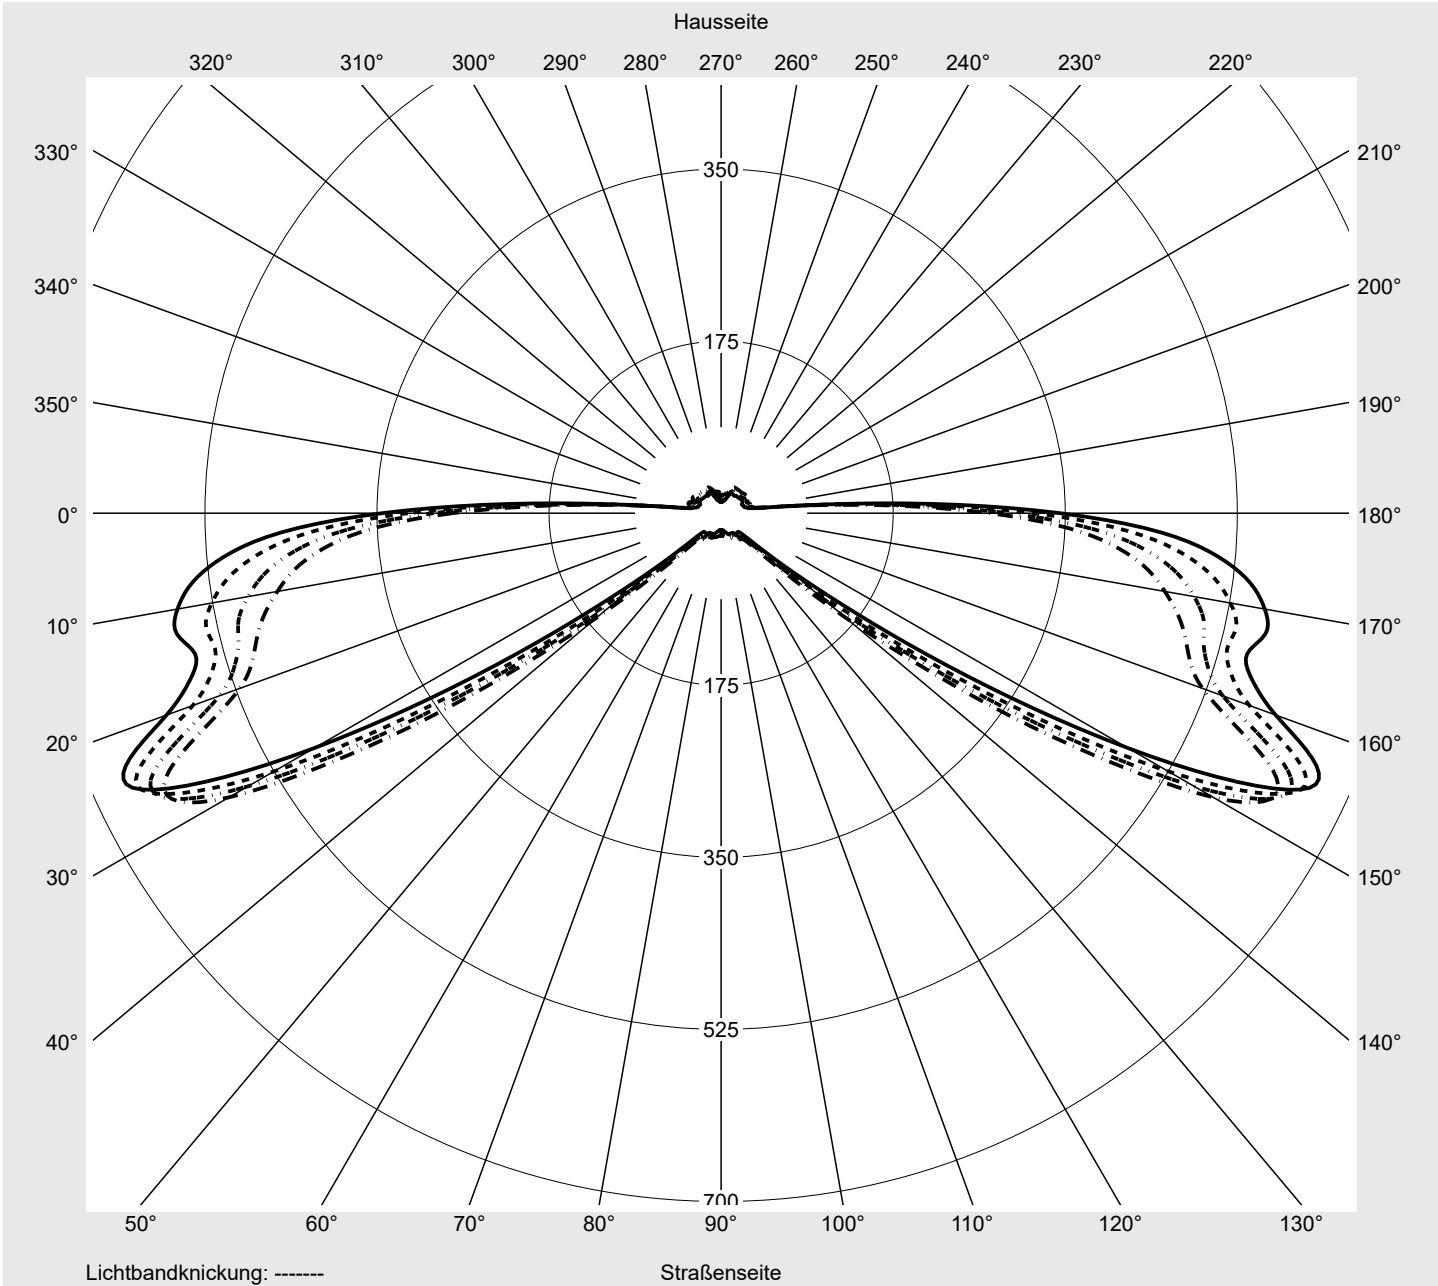

Lichttechnischer Prüfbefund

Familie
DL® 50 mini LED

Bestell-Nr.: 5XA248B31F08FE
EAN: 4058352802113

LP-Nummer
59065_1107

Ausführung Mastansatz- / Mastaufsatzmontage
Optik asymmetrisch, breit strahlend (ST0.5a)
Abdeckung Einscheibensicherheitsglas (ESG)
Bestückung LED 3000 K | CRI ≥ 70
Betriebsgerät EVG SITECO iQ
Bemessungswerte Nettolichtstrom = 2700 lm
 Systemleistung = 16.3 W
 Lichtausbeute = 165.6 lm/W

Seriendokumentation
16.05.2023

siteco

Lichtstärke in cd/klm

C180-0

C205-25

C207,5-27,5

C270-90

Imax: 661 cd/klm

Leuchtenbetriebswirkungsgrade

Eta	100.0%
Eta 0° - 90°	100.0%
Eta 90° - 180°	0.0%

Lichtstärkeklasse nach EN13201-2

Klasse:	G3
Imax 70°	629.6
Imax 80°	99.6
Imax 90°	0.0
Imax >90°	0.0
Imax >95°	0.0

Messbedingungen

Kegelmantelkurven in cd/klm **KMK 73°** **KMK 72°** **KMK 71°** **KMK 70°** **siteco**

Lichttechnischer Prüfbefund

Familie DL® 50 mini LED	Bestell-Nr.: 5XA248B31F08FE EAN: 4058352802113	LP-Nummer 59065_1107
Wertetabelle Lichtstärkemessung		Maximale Lichtstärke
		siteco