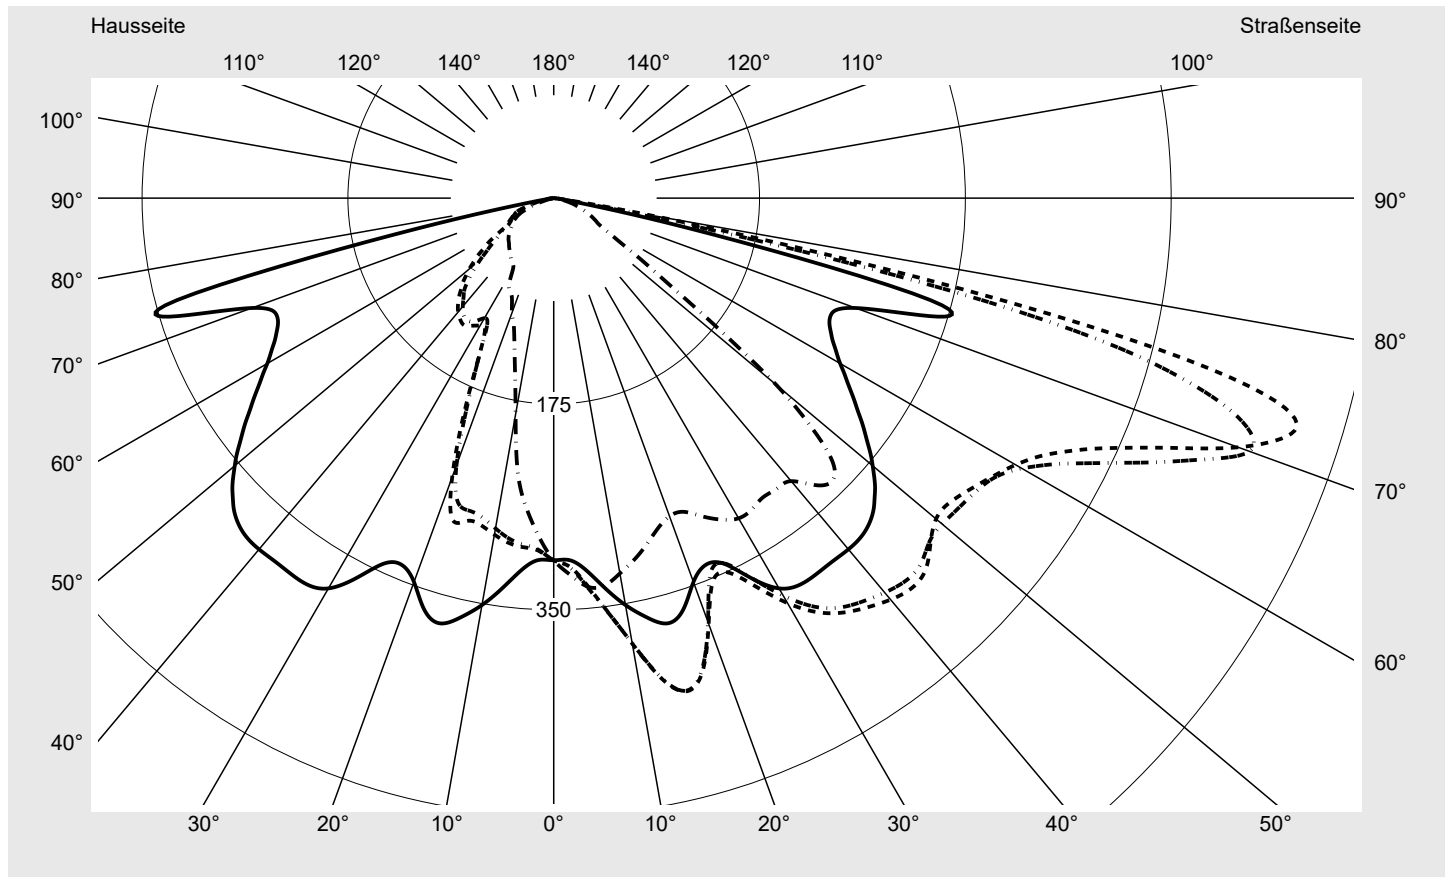

Lichttechnischer Prüfbefund

Familie
DL® 50 mini LED

Bestell-Nr.: 5XA248B31F08HE
EAN: 4058352802151

LP-Nummer
59065_992

Ausführung	Mastansatz- / Mastaufsatzmontage
Optik	asymmetrisch, breit strahlend (ST0.5a)
Abdeckung	Einscheibensicherheitsglas (ESG)
Bestückung	LED 3000 K CRI ≥ 70
Betriebsgerät	EVG SITECO iQ
Bemessungswerte	Nettolichtstrom = 9400 lm Systemleistung = 68.6 W Lichtausbeute = 137 lm/W

Seriendokumentation
03.04.2023

siteco

Lichtstärke in cd/klm

C180-0

C205-25

C207,5-27,5

C270-90

Imax: 661 cd/klm

Leuchtenbetriebswirkungsgrade

Eta	100.0%
Eta 0° - 90°	100.0%
Eta 90° - 180°	0.0%

Lichtstärkeklasse nach EN13201-2

Klasse:	G3
Imax 70°	629.6
Imax 80°	99.6
Imax 90°	0.0
Imax >90°	0.0
Imax >95°	0.0

Messbedingungen