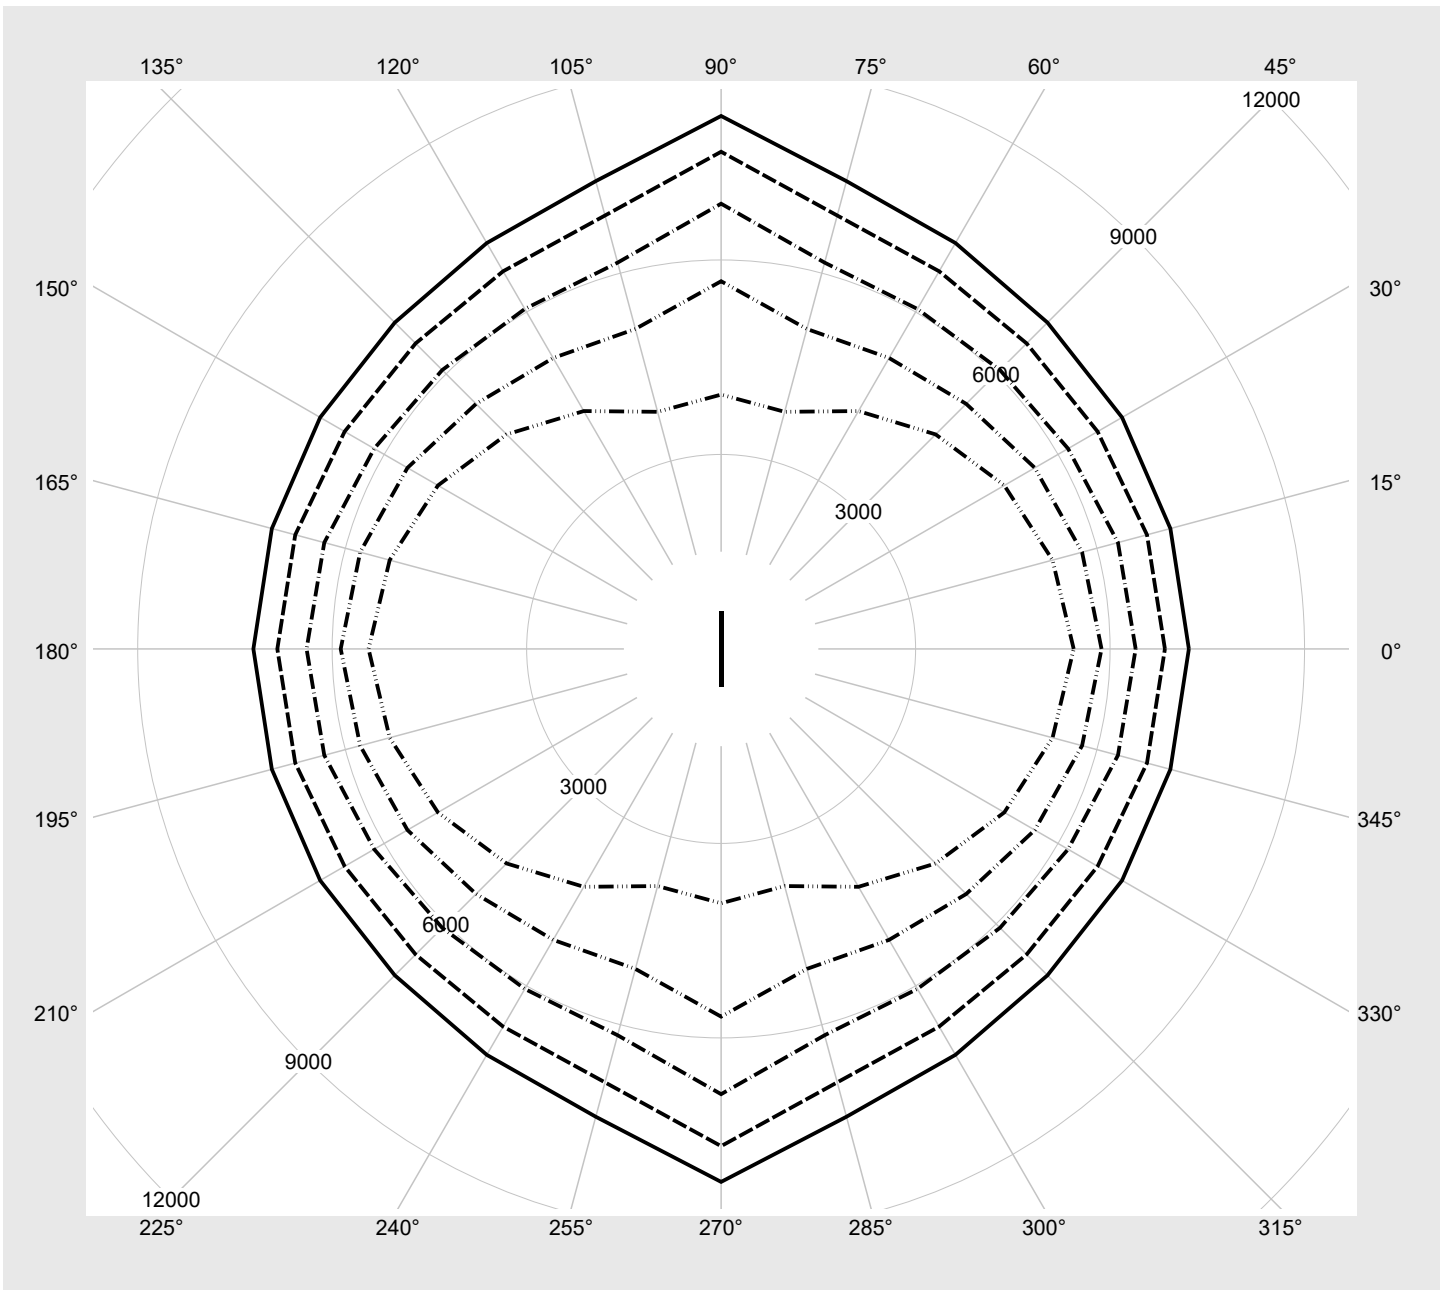

Lichttechnischer Prüfbefund

Familie
Monsun® 21

Bestell-Nr.: 51FG20DP440BHR
EAN: 4058352583166

LP-Nummer
59060_96

Leuchtdichten in cd/m²

☐ γ 65°
☐ γ 70°
☐ γ 75°
☐ γ 80°
☐ γ 85°

Lichttechnischer Prüfbefund

Familie Monsun® 21	Bestell-Nr.: 51FG20DP440BHR EAN: 4058352583166	LP-Nummer 59060_96

Dimmstufen-Tabelle	Umgebungstemperatur: 25°C	sITeco

Lichtstrom [%]	Dimmstufe linear	Dimmstufe logarithmisch	Lichtstrom [lm]	Systemleistung [W]
100	254	254	4810	34.9
95	240	252	4561	33.1
90	227	250	4326	31.2
85	214	248	4090	29.6
80	201	245	3852	27.8
75	188	243	3613	26.2
70	175	240	3372	24.5
65	162	238	3130	22.7
60	149	234	2886	21.1
55	136	231	2640	19.5
50	124	228	2411	18.0
45	111	224	2162	16.3
40	99	219	1932	14.8
35	86	214	1680	13.2
30	74	209	1448	11.6
25	61	202	1194	9.9
20	49	194	957	8.5
15	37	183	719	7.1
10	25	169	480	5.6
5	13	145	240	4.3
3	8	127	139	3.7