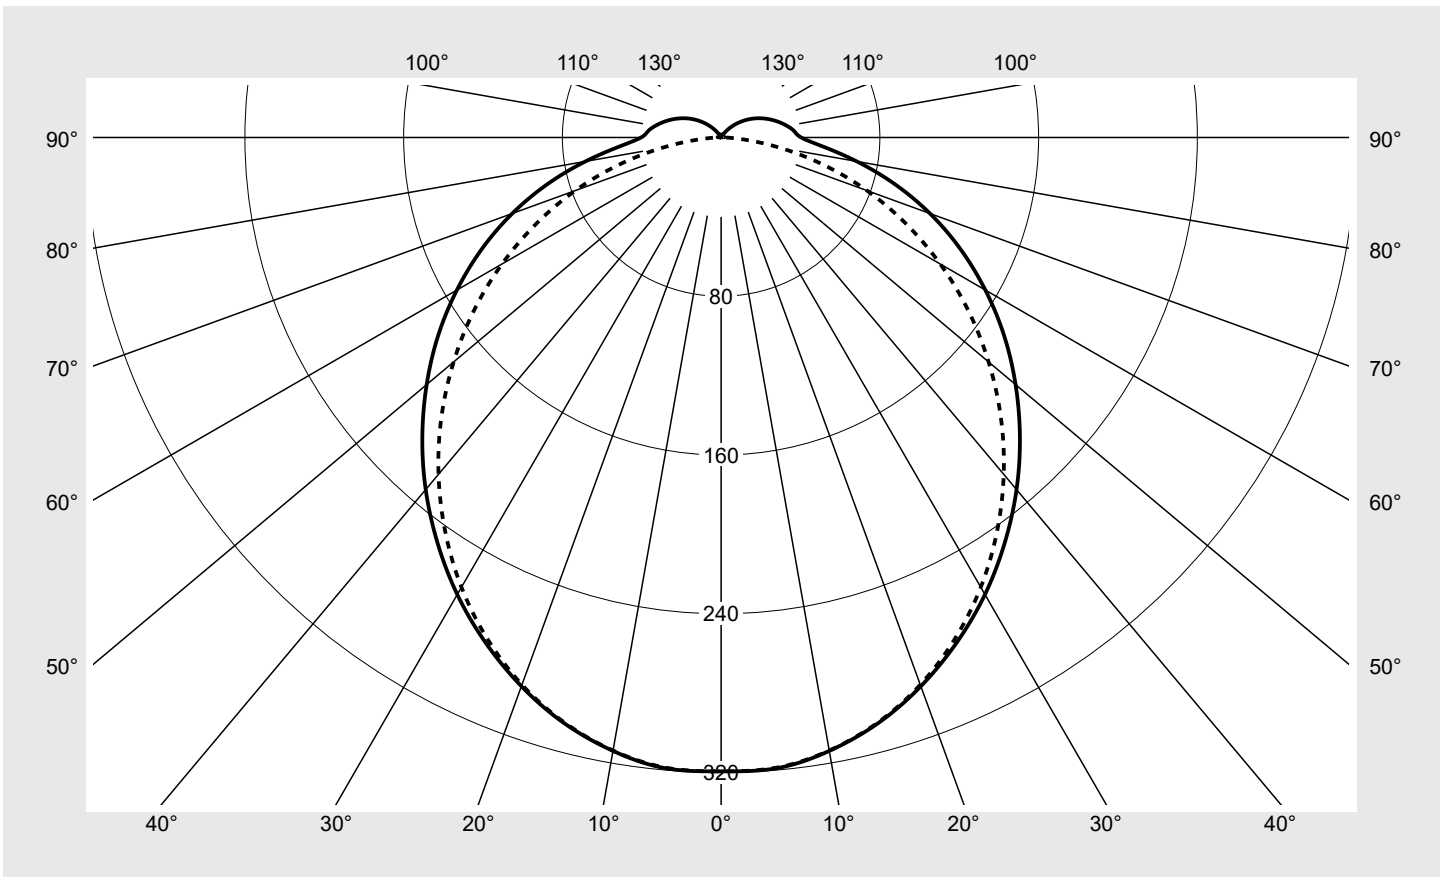

Ausführung Prismenwanne, opal, PC, breit strahlend
Bestückung LED 4000 K | CRI ≥ 80
Betriebsgerät EVG-DALI
Bemessungswerte Nettolichtstrom = 4810 lm
Systemleistung = 34.9 W
Lichtausbeute = 137.8 lm/W

Seriendokumentation
02.03.2023

siteco

Lichtstärke in cd/klm

C180-0

C270-90

Imax: 319 cd/klm