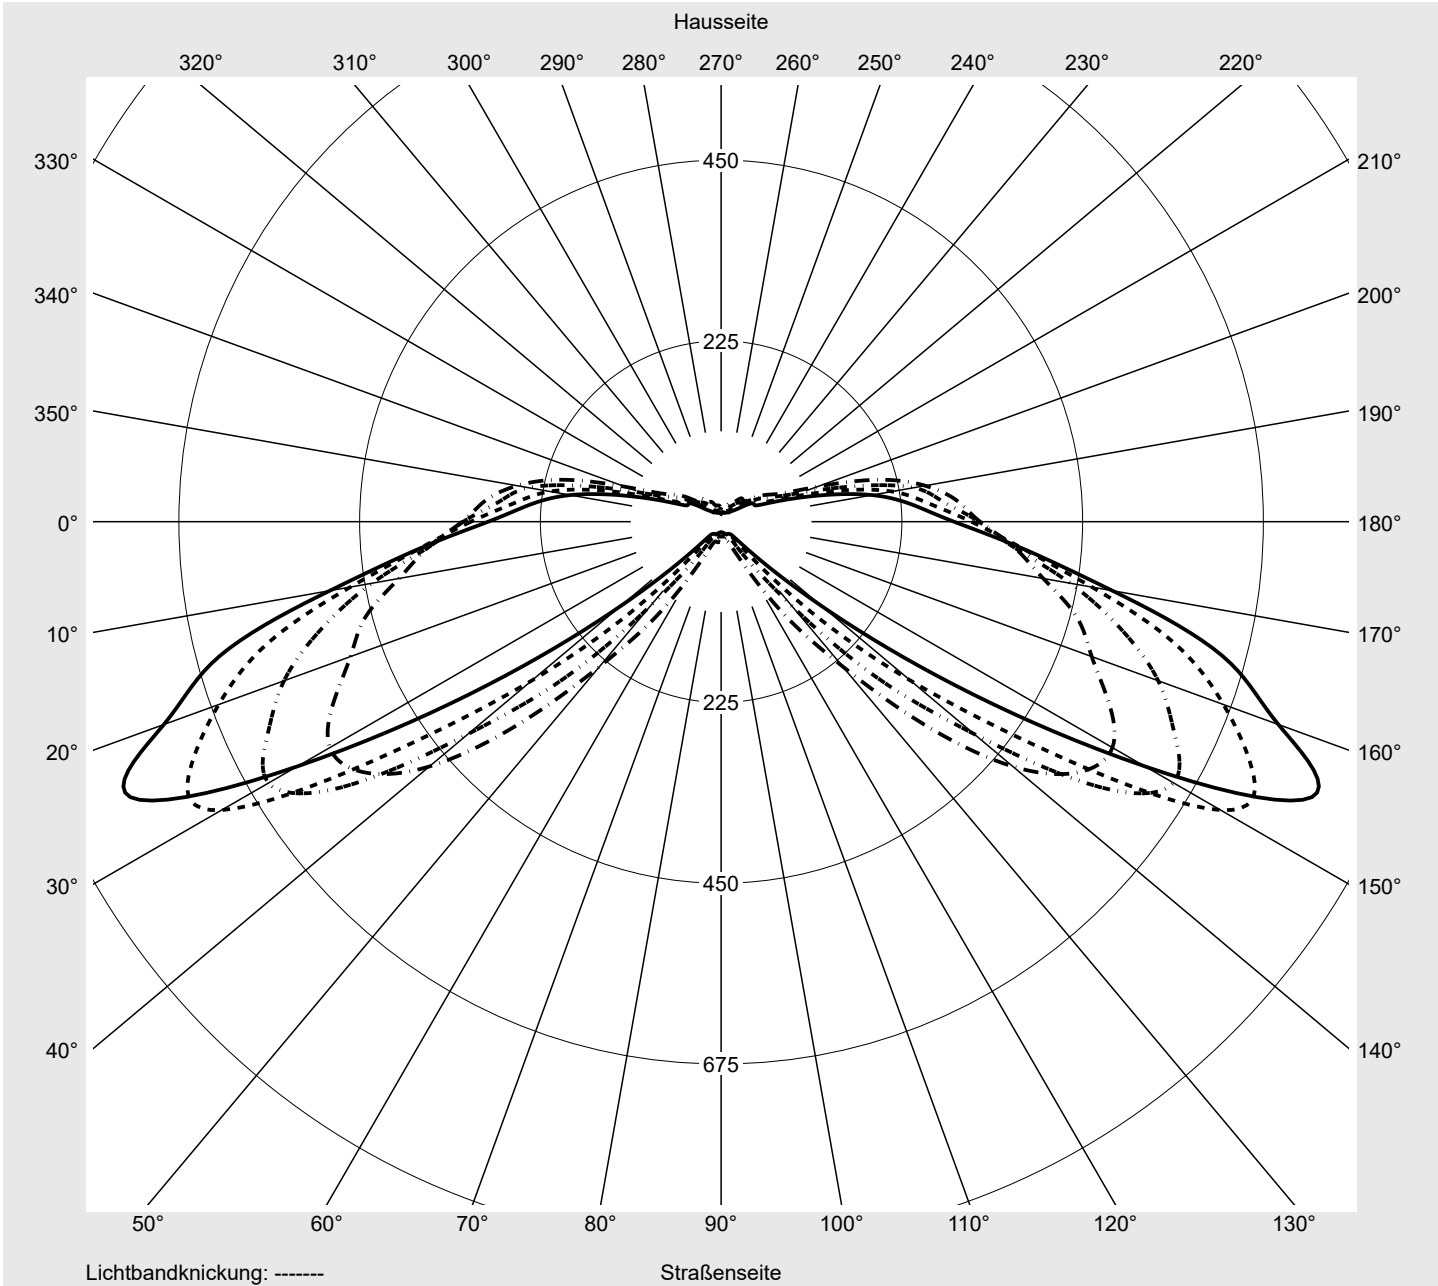

sitEco

Lichtstärke in cd/klm

C180-0

C205-25

C210-30

C270-90

Imax: 811 cd/klm

Leuchtenbetriebswirkungsgrade

Eta 100.0%
Eta 0° - 90° 100.0%
Eta 90° - 180° 0.0%

Lichtstärkeklasse nach EN13201-2

Klasse: G3
Imax 70° 811.4
Imax 80° 97.1
Imax 90° 0.0
Imax >90° 0.0
Imax >95° 0.0

Messbedingungen

DIN EN 13032 und DIN 5032

Kegelmantelkurven in cd/klm **KMK 70°** **KMK 67.5°** **KMK 65°** **KMK 62.5°**

Lichttechnischer Prüfbefund

Familie Streetlight 21 micro LED	Bestell-Nr.: 5XE1M33S08DB EAN: 4058352806487	LP-Nummer 59152_900
Wertetabelle Lichtstärkemessung		Maximale Lichtstärke
		siteco