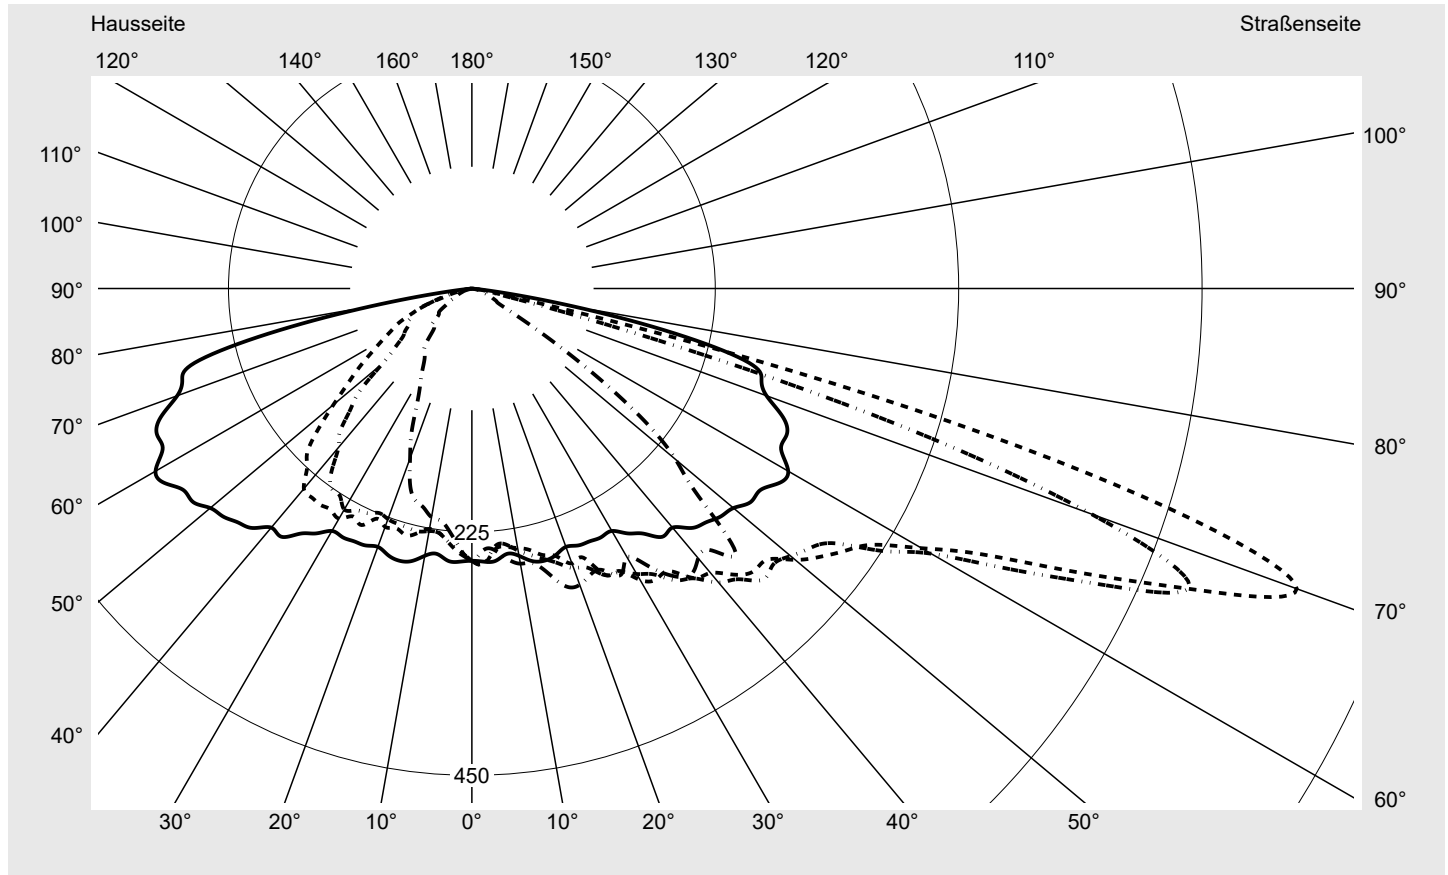

Abdeckung Einscheibensicherheitsglas (ESG)

Bestückung LED 3000 K | CRI ≥ 70

Betriebsgerät EVG-Smart Interface

Bemessungswerte Nettolichtstrom = 4500 lm
Systemleistung = 39.1 W
Lichtausbeute = 115.1 lm/W

Seriendokumentation
26.10.2022

sitEco

Lichtstärke in cd/klm

C180-0

C205-25

C210-30

C270-90

Imax: 811 cd/klm

Leuchtenbetriebswirkungsgrade

Eta 100.0%
Eta 0° - 90° 100.0%
Eta 90° - 180° 0.0%

Lichtstärkeklasse nach EN13201-2

Klasse: G3
Imax 70° 811.4
Imax 80° 97.1
Imax 90° 0.0
Imax >90° 0.0
Imax >95° 0.0

Messbedingungen

DIN EN 13032 und DIN 5032

Kegelmantelkurven in cd/klm **KMK 70°** **KMK 67.5°** **KMK 65°** **KMK 62.5°**

Lichttechnischer Prüfbefund

Familie Streetlight 21 micro LED	Bestell-Nr.: 5XE1M33S08DB EAN: 4058352806487	LP-Nummer 59152_900
Wertetabelle Lichtstärkemessung		Maximale Lichtstärke
		siteco