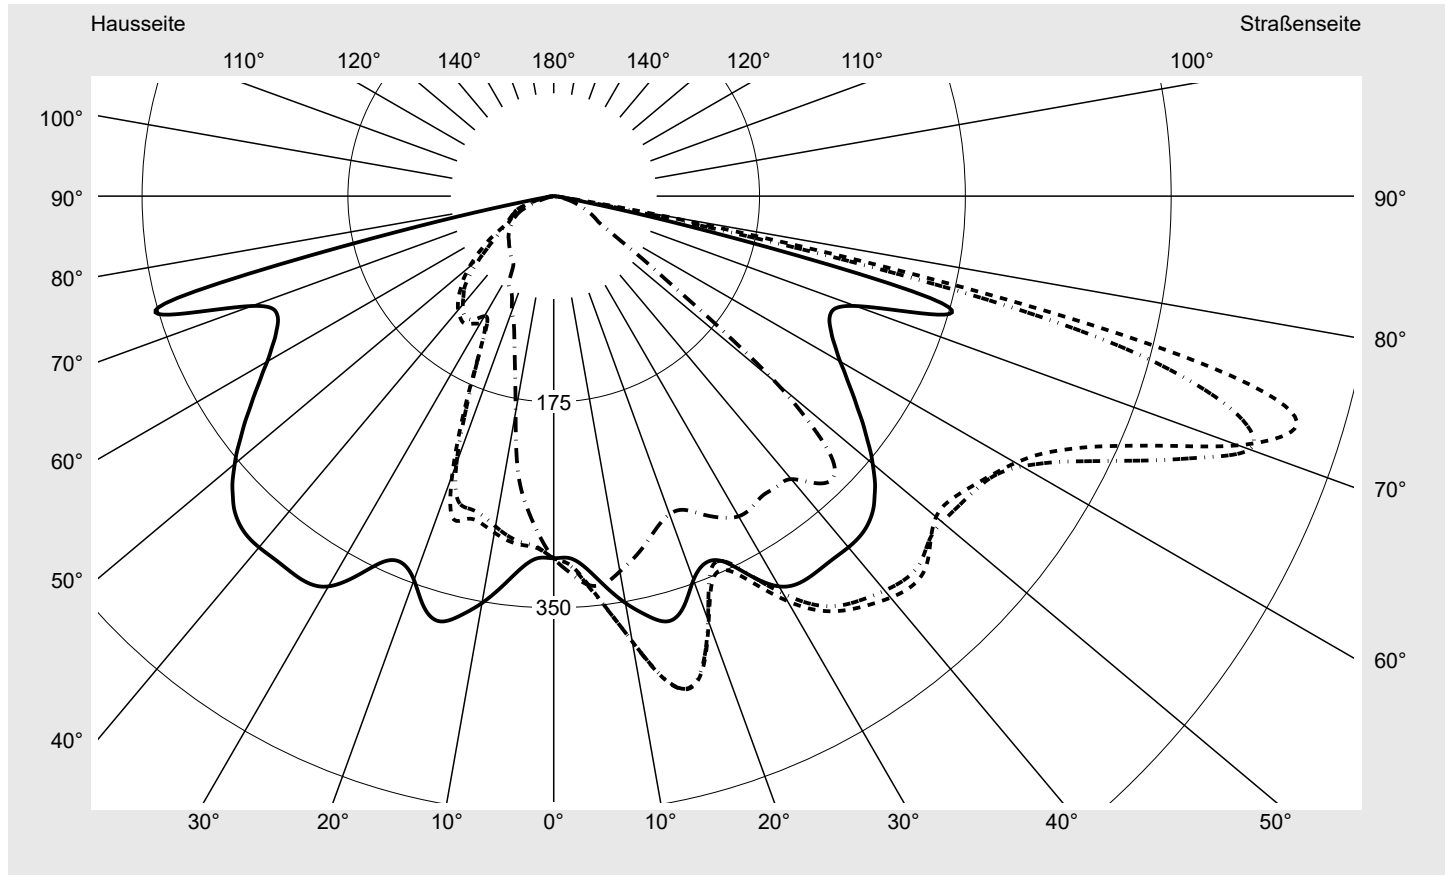

Lichttechnischer Prüfbefund

Familie
Streetlight 21 micro LED

Bestell-Nr.: 5XE1B43S08DB
EAN: 4058352805602

LP-Nummer
59065_919

Ausführung Mastansatz- / Mastaufsatzmontage, Smart Interface oben
Optik asymmetrisch, breit strahlend (ST0.5a)
Abdeckung Einscheibensicherheitsglas (ESG)
Bestückung LED 4000 K | CRI \geq 70
Betriebsgerät EVG-Smart Interface
Bemessungswerte Nettolichtstrom = 5320 lm
Systemleistung = 39.1 W
Lichtausbeute = 136.1 lm/W

Seriendokumentation
26.10.2022

siteco

Lichtstärke in cd/klm

C180-0

C205-25

C207,5-27,5

C270-90

Imax: 661 cd/klm

Leuchtenbetriebswirkungsgrade

Eta 100.0%
Eta 0° - 90° 100.0%
Eta 90° - 180° 0.0%

Lichtstärkeklasse nach EN13201-2

Klasse: G3
Imax 70° 629.6
Imax 80° 99.6
Imax 90° 0.0
Imax >90° 0.0
Imax >95° 0.0

Messbedingungen