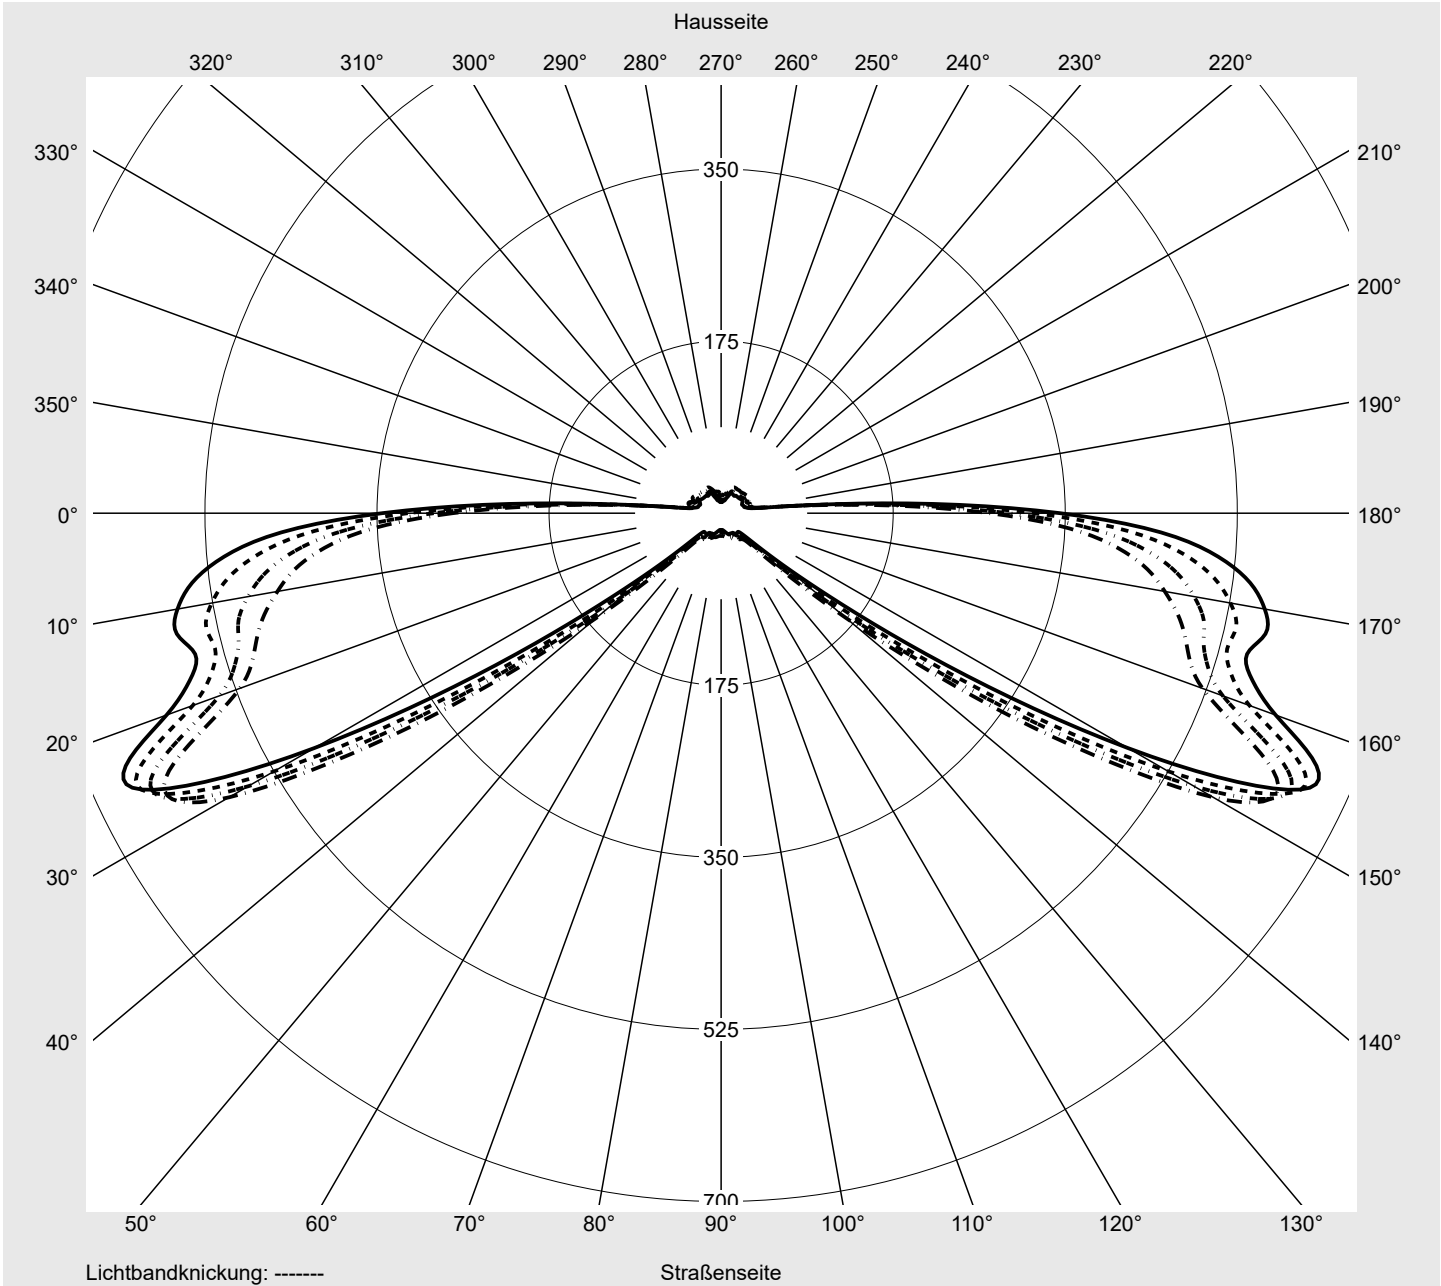

Lichttechnischer Prüfbefund

Familie
Streetlight 21 micro LED

Bestell-Nr.: 5XE1B43S08DB
EAN: 4058352805602

LP-Nummer
59065_919

Ausführung Mastansatz- / Mastaufsatzmontage, Smart Interface oben
Optik asymmetrisch, breit strahlend (ST0.5a)
Abdeckung Einscheibensicherheitsglas (ESG)
Bestückung LED 4000 K | CRI \geq 70
Betriebsgerät EVG-Smart Interface
Bemessungswerte Nettolichtstrom = 5320 lm
Systemleistung = 39.1 W
Lichtausbeute = 136.1 lm/W

Seriendokumentation
26.10.2022

siteco

Lichtstärke in cd/klm

C180-0

C205-25

C207,5-27,5

C270-90

Imax: 661 cd/klm

Leuchtenbetriebswirkungsgrade

Eta 100.0%
Eta 0° - 90° 100.0%
Eta 90° - 180° 0.0%

Lichtstärkeklasse nach EN13201-2

Klasse: G3
Imax 70° 629.6
Imax 80° 99.6
Imax 90° 0.0
Imax >90° 0.0
Imax >95° 0.0

Messbedingungen

DIN EN 13032 und DIN 5032

Lichttechnischer Prüfbefund

Familie Streetlight 21 micro LED	Bestell-Nr.: 5XE1B43S08DB EAN: 4058352805602	LP-Nummer 59065_919
--	---	-------------------------------

Kegelmantelkurven in cd/klm **KMK 73°** **KMK 72°** **KMK 71°** **KMK 70°**