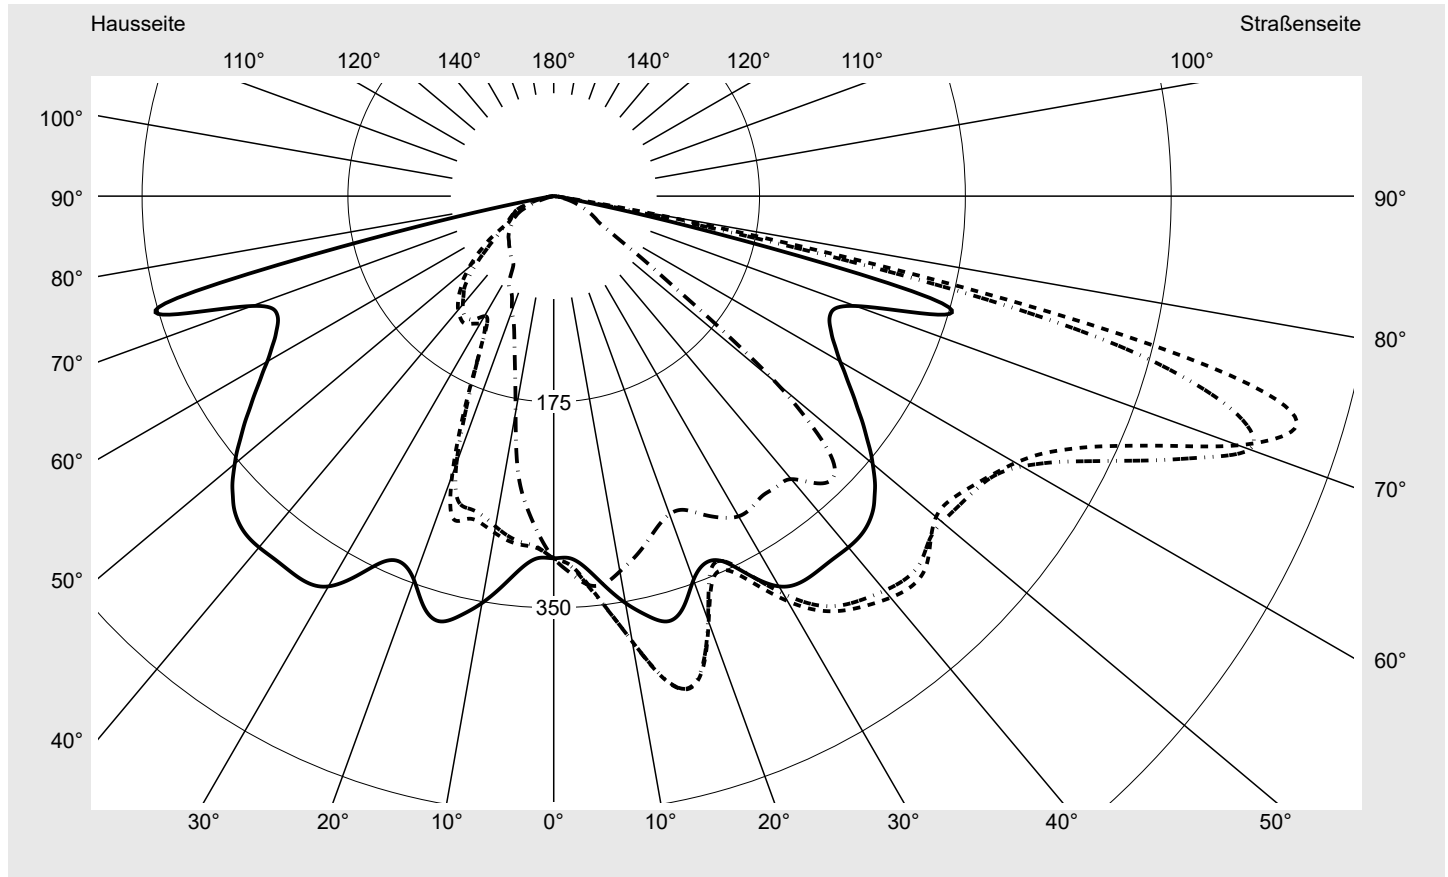

Lichttechnischer Prüfbefund

Familie
Streetlight 21 micro LED

Bestell-Nr.: 5XE1B33S08DB
EAN: 4058352805527

LP-Nummer
59065_918

Ausführung Mastansatz- / Mastaufsatzmontage, Smart Interface oben
Optik asymmetrisch, breit strahlend (ST0.5a)
Abdeckung Einscheibensicherheitsglas (ESG)
Bestückung LED 3000 K | CRI ≥ 70
Betriebsgerät EVG-Smart Interface
Bemessungswerte Nettolichtstrom = 5110 lm
Systemleistung = 39.1 W
Lichtausbeute = 130.7 lm/W

Seriendokumentation
26.10.2022

siteco

Lichtstärke in cd/klm

C180-0

C205-25

C207,5-27,5

C270-90

Imax: 661 cd/klm

Leuchtenbetriebswirkungsgrade

Eta	100.0%
Eta 0° - 90°	100.0%
Eta 90° - 180°	0.0%

Lichtstärkeklasse nach EN13201-2

Klasse:	G3
Imax 70°	629.6
Imax 80°	99.6
Imax 90°	0.0
Imax >90°	0.0
Imax >95°	0.0

Messbedingungen