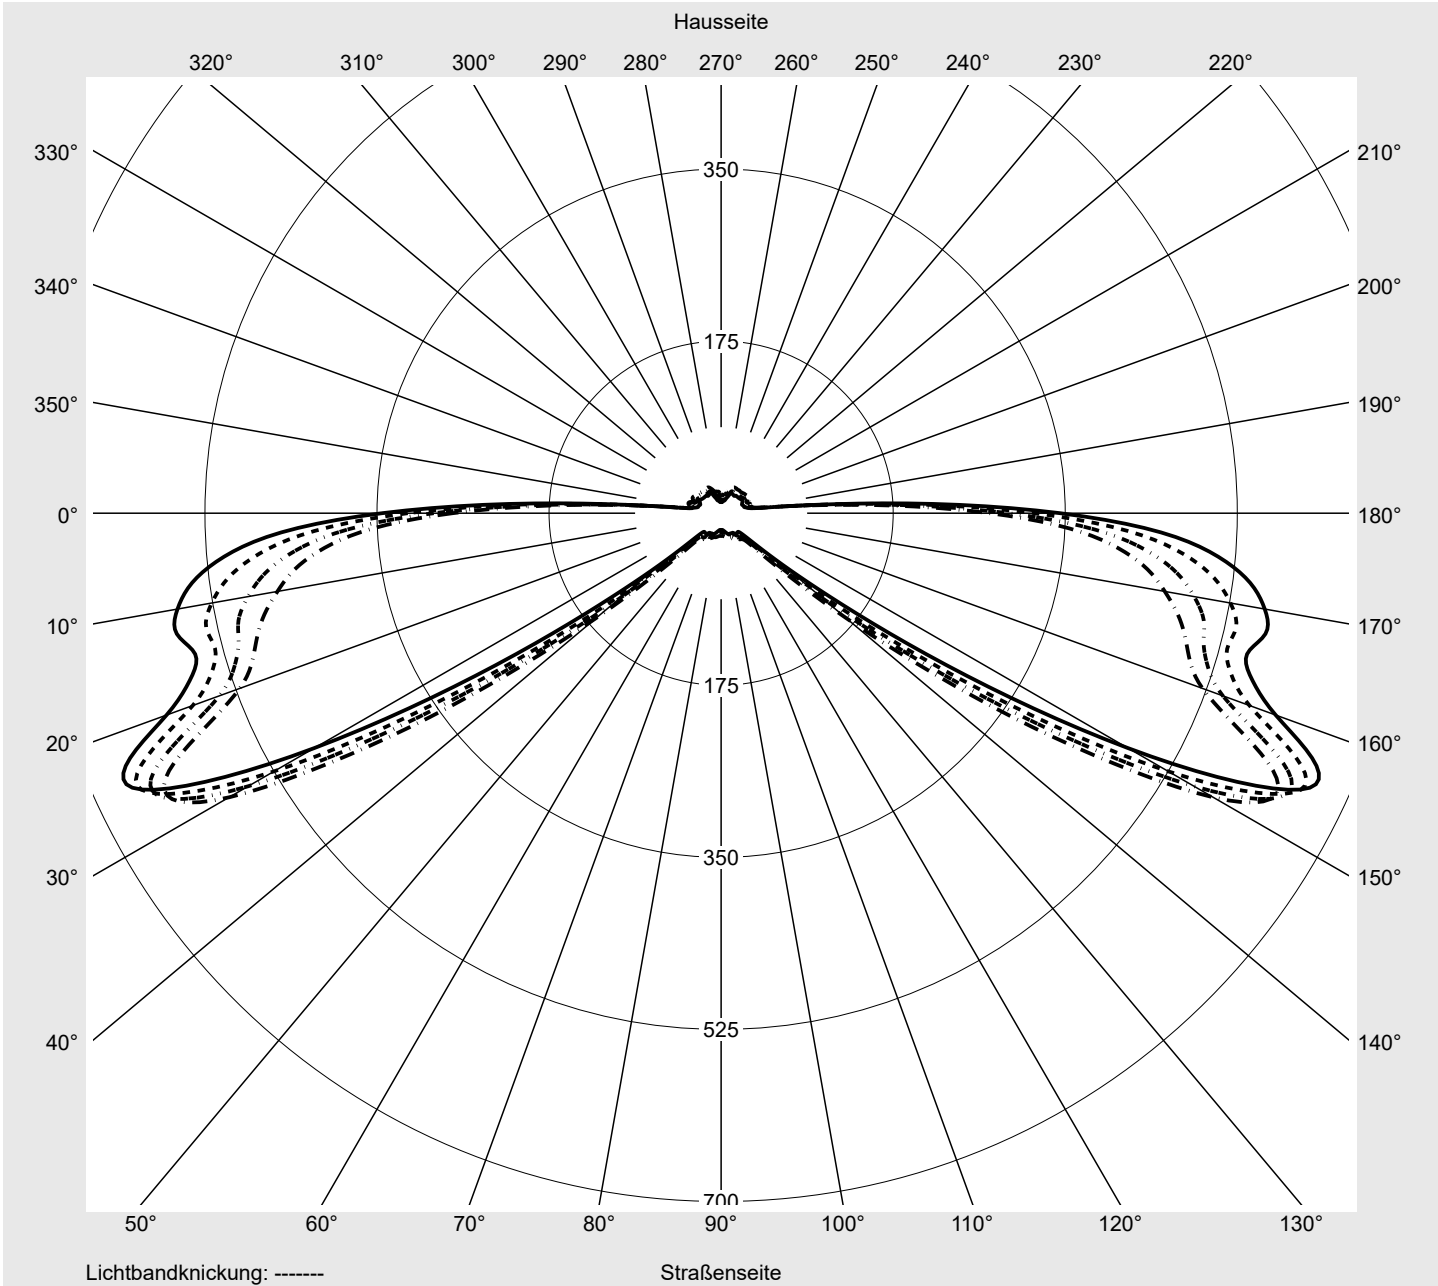

Lichttechnischer Prüfbefund

Familie
Streetlight 21 micro LED

Bestell-Nr.: 5XE1B33S08DB
EAN: 4058352805527

LP-Nummer
59065_918

Ausführung Mastansatz- / Mastaufsatzmontage, Smart Interface oben
Optik asymmetrisch, breit strahlend (ST0.5a)
Abdeckung Einscheibensicherheitsglas (ESG)
Bestückung LED 3000 K | CRI ≥ 70
Betriebsgerät EVG-Smart Interface
Bemessungswerte Nettolichtstrom = 5110 lm
Systemleistung = 39.1 W
Lichtausbeute = 130.7 lm/W

Seriendokumentation
26.10.2022

siteco

Lichtstärke in cd/klm

C180-0

C205-25

C207,5-27,5

C270-90

Imax: 661 cd/klm

Leuchtenbetriebswirkungsgrade

Eta	100.0%
Eta 0° - 90°	100.0%
Eta 90° - 180°	0.0%

Lichtstärkeklasse nach EN13201-2

Klasse:	G3
Imax 70°	629.6
Imax 80°	99.6
Imax 90°	0.0
Imax >90°	0.0
Imax >95°	0.0

Messbedingungen

DIN EN 13032 und DIN 5032

Lichttechnischer Prüfbefund

Familie Streetlight 21 micro LED	Bestell-Nr.: 5XE1B33S08DB EAN: 4058352805527	LP-Nummer 59065_918
--	---	-------------------------------

Kegelmantelkurven in cd/klm **KMK 73°** **KMK 72°** **KMK 71°** **KMK 70°** **siteco**