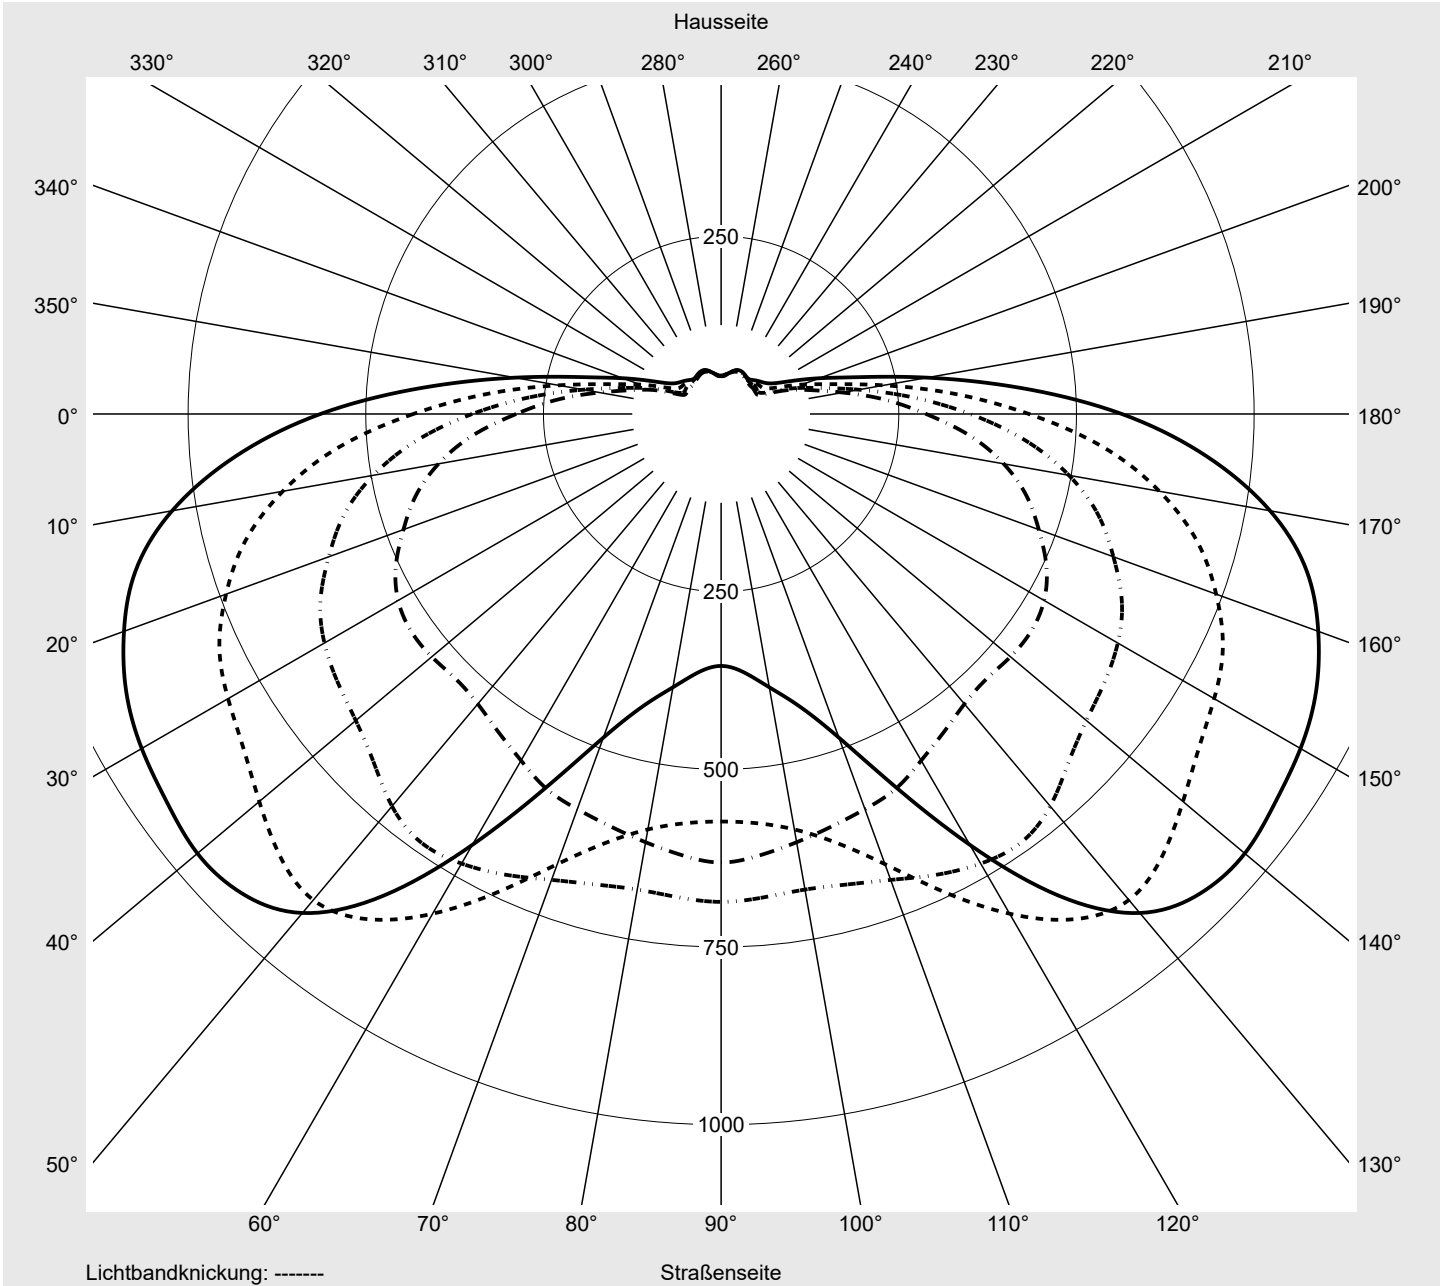

Lichttechnischer Prüfbefund

Familie Floodlight FL21 mini	Bestell-Nr.: 5XA7776D2A3A EAN: 4058352657812	LP-Nummer 59304_125

Kegelmantelkurven in cd/klm   **KMK 57,5°**   **KMK 55°**   **KMK 52,5°**   **KMK 50°**   **siteco**

Lichttechnischer Prüfbefund

Familie Floodlight FL21 mini	Bestell-Nr.: 5XA7776D2A3A EAN: 4058352657812	LP-Nummer 59304_125
Wertetabelle Lichtstärkemessung		Maximale Lichtstärke
		siteco

C- Ebenen	0° 180°	5° 175°	10° 170°	15° 165°	20° 160°	25° 155°	30° 150°	35° 145°	40° 140°	45° 135°	50° 130°	55° 125°	60° 120°
γ	Lichtstärke in cd/klm												
0,0°	157.1	157.1	157.1	157.1	157.1	157.1	157.1	157.1	157.1	157.1	157.1	157.1	157.1
2,5°	156.9	157.8	158.6	159.4	160.2	161.0	161.7	162.4	163.1	163.7	164.4	165.0	165.6
5,0°	158.3	160.3	161.9	163.5	165.0	166.4	167.6	168.8	170.0	171.0	172.1	173.0	174.0
7,5°	161.4	164.1	166.5	168.8	170.8	172.7	174.4	175.8	177.2	178.4	179.5	180.6	181.6
10,0°	164.4	168.1	171.3	174.2	176.8	179.2	181.2	182.9	184.5	185.9	187.2	188.4	189.4
12,5°	167.4	171.9	175.9	179.6	182.7	185.7	188.2	190.5	192.5	194.4	195.9	197.4	198.5
15,0°	169.2	174.7	179.7	184.2	188.1	191.7	195.0	198.2	200.9	203.5	205.4	207.1	208.3
17,5°	170.1	176.8	183.0	188.6	193.4	198.0	202.4	206.5	210.2	213.4	215.9	217.8	219.1
20,0°	170.8	178.9	186.4	193.1	198.9	204.6	210.0	215.2	219.8	223.8	226.6	229.0	230.4
22,5°	172.9	182.4	191.1	199.1	206.0	212.8	219.3	225.5	231.1	236.1	239.6	242.2	243.8
25,0°	175.2	186.7	196.7	206.0	214.3	222.5	230.0	237.3	244.1	250.2	255.0	258.3	259.3
27,5°	179.0	192.2	203.8	214.5	224.8	234.2	242.1	249.6	257.6	265.9	272.7	276.2	277.6
30,0°	182.1	198.0	211.4	223.9	236.8	246.8	255.3	263.0	271.9	282.7	291.6	295.0	295.2
32,5°	186.3	204.6	220.0	233.6	246.8	258.6	268.6	277.2	285.6	299.6	313.0	316.6	314.8
35,0°	190.7	212.2	229.6	244.3	257.6	270.0	281.5	292.9	302.1	317.6	336.0	344.0	332.8
37,5°	197.0	222.6	243.9	261.0	276.5	291.4	305.0	318.1	325.8	337.0	354.4	355.4	337.3
40,0°	202.1	234.4	261.9	285.4	306.6	325.4	340.0	349.0	349.7	353.0	352.8	344.0	326.3
42,5°	210.8	246.5	277.6	303.1	326.1	347.8	364.5	372.2	370.8	365.9	352.1	338.3	320.8
45,0°	224.6	267.6	303.3	332.4	357.2	380.8	398.8	405.5	401.1	387.6	369.4	352.4	336.5
47,5°	252.0	299.0	341.4	375.5	403.1	429.0	447.0	452.6	447.0	431.9	416.5	405.9	403.2
50,0°	288.4	351.5	403.8	444.9	475.7	505.0	524.8	532.6	531.5	527.6	532.6	546.3	563.0
52,5°	350.2	430.3	497.0	549.5	587.4	622.1	644.5	658.5	671.1	691.9	720.5	736.0	730.5
55,0°	433.2	540.5	626.3	693.6	741.3	779.0	801.1	820.5	848.3	878.5	892.7	867.8	812.0
57,5°	563.9	686.2	784.4	853.1	894.2	923.7	941.4	952.1	962.0	953.8	916.6	827.1	700.1
60,0°	645.7	773.4	861.0	921.1	936.8	940.1	941.0	920.1	877.5	808.2	711.0	584.2	450.7
62,5°	601.4	706.1	762.3	796.7	772.7	741.4	711.6	663.9	591.2	503.0	409.0	323.3	249.9
65,0°	409.8	448.6	471.6	480.8	450.9	418.9	389.1	352.4	303.7	251.6	208.1	168.8	130.0
67,5°	142.0	167.5	172.5	173.5	165.4	156.1	148.4	136.4	124.0	107.2	91.4	76.1	61.2
70,0°	49.3	49.2	46.7	47.4	48.3	48.8	50.1	50.4	52.3	51.7	51.7	53.8	51.3
72,5°	24.2	24.8	24.5	24.7	25.7	27.0	28.6	31.5	34.4	37.5	41.5	41.6	39.5
75,0°	19.2	21.9	20.2	19.9	20.5	20.8	21.6	24.6	26.1	26.6	28.4	29.8	29.8
77,5°	16.4	17.9	15.3	14.7	15.2	15.4	16.1	17.2	18.1	18.6	19.1	20.4	20.9
80,0°	12.2	11.0	10.3	9.9	10.2	10.8	10.9	11.8	12.7	13.2	13.0	13.2	14.0
82,5°	6.4	7.0	5.8	5.8	6.1	6.6	7.3	7.3	7.7	8.7	8.4	8.0	8.4
85,0°	2.9	3.0	2.8	2.8	3.1	3.3	3.7	3.6	3.6	3.7	3.7	3.8	3.8
87,5°	1.2	1.2	1.2	1.2	1.2	1.2	1.2	1.2	1.1	1.1	1.0	0.9	0.9
90,0°	0.0	0.0	0.0	0.0	0.0	0.0	0.0	0.0	0.0	0.0	0.0	0.0	0.0