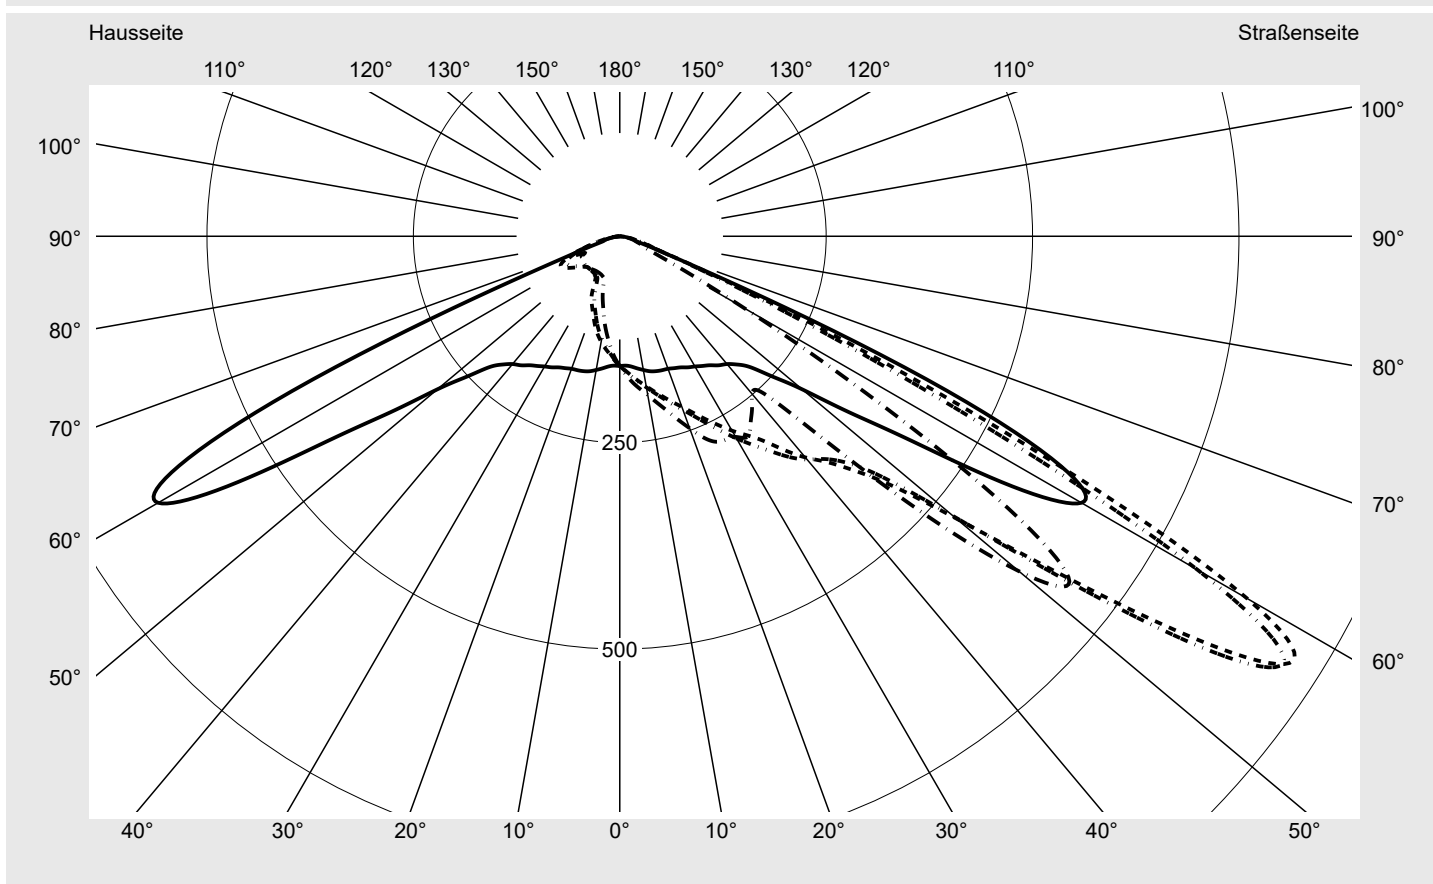

Lichttechnischer Prüfbefund

Familie
Floodlight FL21 mini

Bestell-Nr.: 5XA7776D2A3A
EAN: 4058352657812

LP-Nummer
59304_125

Ausführung	Mastbügel
Optik	asymmetrisch strahlend PL43
Abdeckung	Einscheibensicherheitsglas (ESG)
Bestückung	LED 3000 K CRI ≥ 70
Betriebsgerät	EVG-Smart Interface
Bemessungswerte	Nettolichtstrom = 18300 lm Systemleistung = 142.9 W Lichtausbeute = 128.1 lm/W

Seriendokumentation
26.08.2022

sitEco

Lichtstärke in cd/klm

C180-0

C220-40

C225-45

C270-90

Imax: 962 cd/klm

Leuchtenbetriebswirkungsgrade

Eta	100.0%
Eta 0° - 90°	100.0%
Eta 90° - 180°	0.0%

Lichtstärkeklasse nach EN13201-2

Klasse:	G6
Imax 70°	58.9
Imax 80°	16.9
Imax 90°	0.0
Imax >90°	0.0
Imax >95°	0.0

Messbedingungen